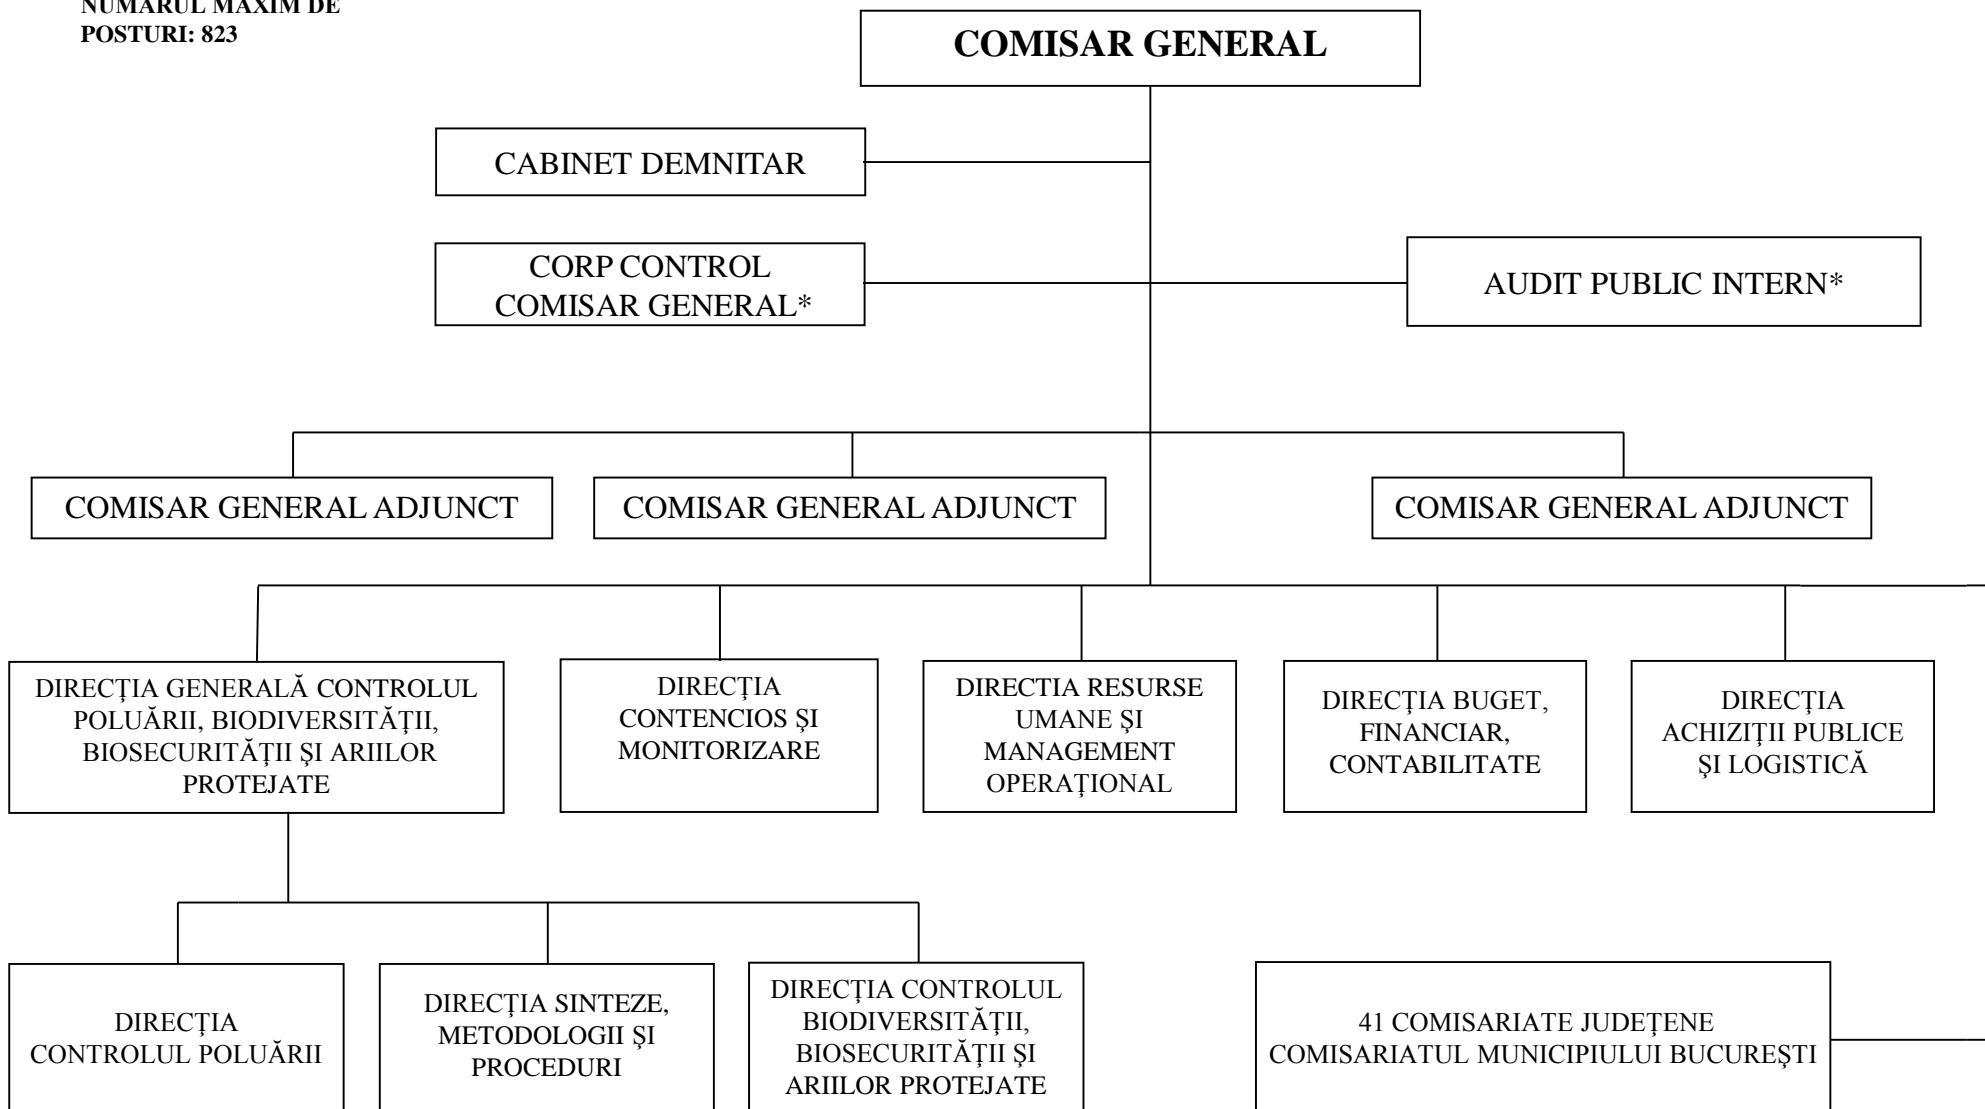

STRUCTURA ORGANIZATORICĂ A GĂRZII NAȚIONALE DE MEDIU

Anexa nr. 1

NUMĂRUL MAXIM DE
POSTURI: 823

* se organizeaza la nivel de compartiment