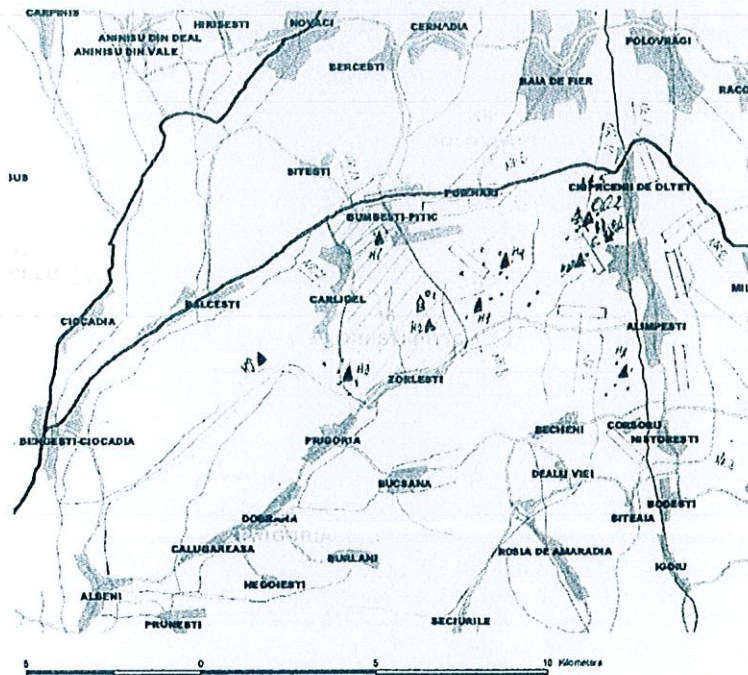

SCHIȚA FONDULUI
F.C. 16 BUNĂREȘTI - PTTIC

LEGENDA

- Rauri
- Căi ferate
- Drumuri naționale
- Drumuri
- Limite județ
- Limite fonduri de vânatoare
- Lacuri
- Localități
- Paduri