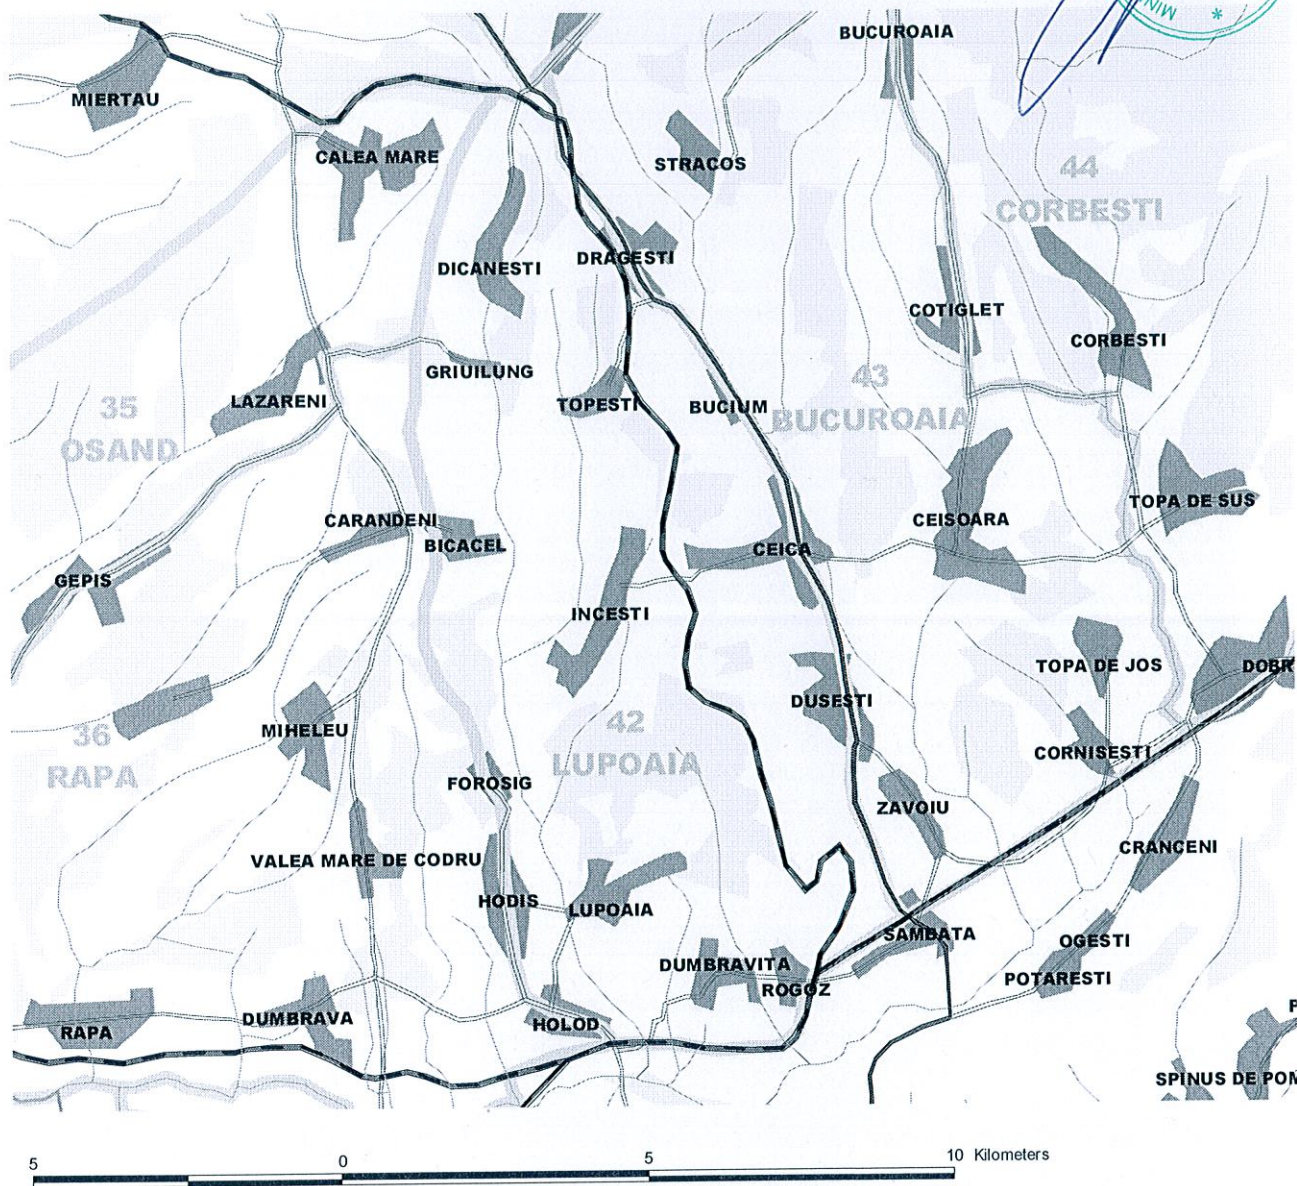

Schița fondului

LEGENDA

- Rauri
- Cai ferate
- Drumuri nationale
- Drumuri
- Limite judet
- Limite fonduri de vanatoare
- Lacuri
- Localitati
- Padure

2. Suprafața fondului de vânătoare pe categorii de folosință

U.M.	Productivă cinegetic pentru:						Neproductivă cinegetic	TOTAL GENERAL Col.1+6+7
	Vânatul de baltă	Restul speciilor de vânat						
	Luciu de apă (cursuri de apă, canale, bălți, lacuri, etc.)	Pădure	Arabil, fânețe, vii, livezi, etc.)	(Pășuni, izlazuri)	Gol de munte	Total col. 2+3+4+5		
0	1	2	3	4	5	6	7	8
Ha	5	1500	4262	847	-	6609	47	6661
%	0,1	22,5	64	12,7	-	99,2	0,7	100

3. Fondul de vânătoare a fost constituit din următoarele fonduri vechi (unde este cazul)

Fondul nr.	Denumirea	Suprafața (ha)	Gestionat de
42	LUPOAIA	6661	A.J.V.P.S. BIHOR

4. Structura suprafeței cinegetic productive

Număr de identificare pe natura (structura) de suprafață	Modul de folosință (inclusiv luciul de apă)	Proprietăți (de peste 100 ha) de stat, comunale, asociații particulare sau particulari neasociați	Denumirea proprietarului, a unității de stat, a comunei, a asociației de particulari sau a comunei de care aparțin proprietățile neasociate	Suprafața (ha)
1	2	3	4	5
1.	Canale	Stat	ANIF	5
2.	Padure	Stat	OS Oradea	1242
3.	Padure	Comunala	Ceica	258
4.	Arabil	Particulari	Locuitorii com. Lazareni	557
5.	Arabil	Particulari	Locuitorii com. Dragești	646
6.	Arabil	Particulari	Locuitorii com. Ceica	1770
7.	Arabil	Particulari	Locuitorii com. Sambata	816
8.	Arabil	Particulari	Locuitorii com. Holod	473
9.	Pasune	Comunala	Lazareni	28
10.	Pasune	Comunala	Dragești	337
11.	Pasune	Comunala	Ceica	328
12.	Pasune	Comunala	Sambata	114
13.	Pasune	Comunala	Holod	40
TOTAL SUPRAFAȚĂ CINEGETIC PRODUCTIVĂ				6 614