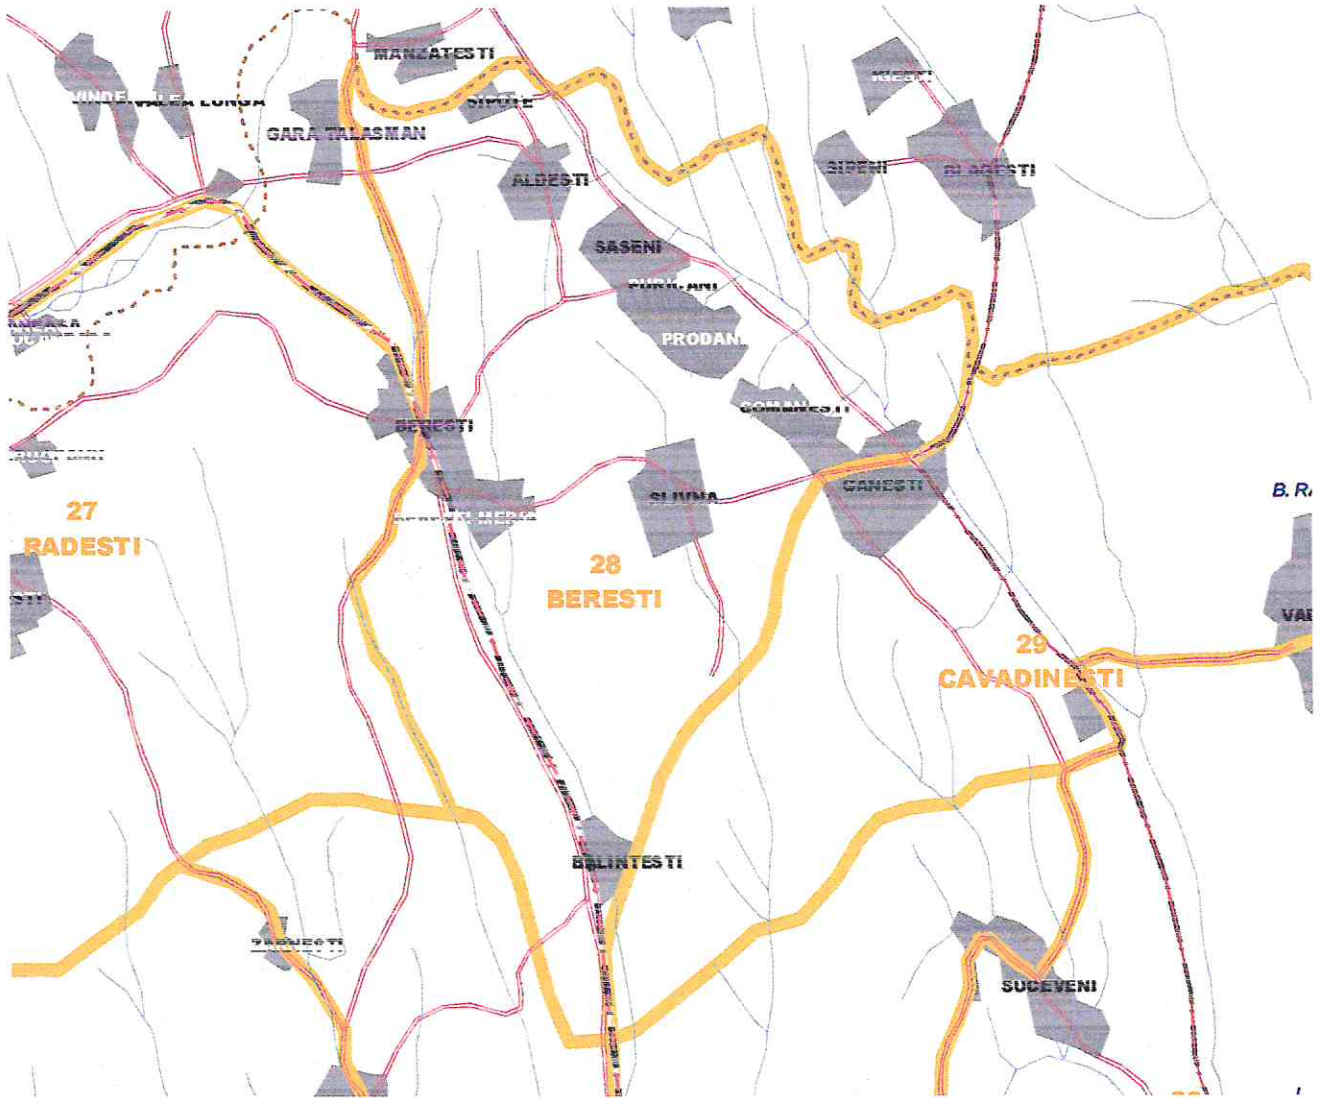

### **1. Descrierea limitelor**

**NORD:** De la șoseaua Bursuci – Berești pe hotarul cu jud. Vaslui (drumul de pământ) până la drumul Țuțani - Puricani

**EST:** Limita cu FV Caradinești pe drumul puricani – Gănești – Slivna – Onciu – Balintești pe șoseaua județeană până la pod Băneasa (stație meteo) apoi pe drum de pământ până la Caradinești și pe șosea până la Vădeni, râul Prut

**SUD:** Punctul Stejar pe drumul de culme spre Balintești și apoi pe valea pârâului Ghiborțeni până la șoseaua Balintești - Băneasa

**VEST:** Șoseaua Bursuci – Berești până în centrul oraș Berești, pe șoseaua spre Rădești până la SMA Berești și apoi pe drumul de pământ până la punctul Stejar (limită OS Galați)

## Schita fondului

5 0 5 10 Kilometers