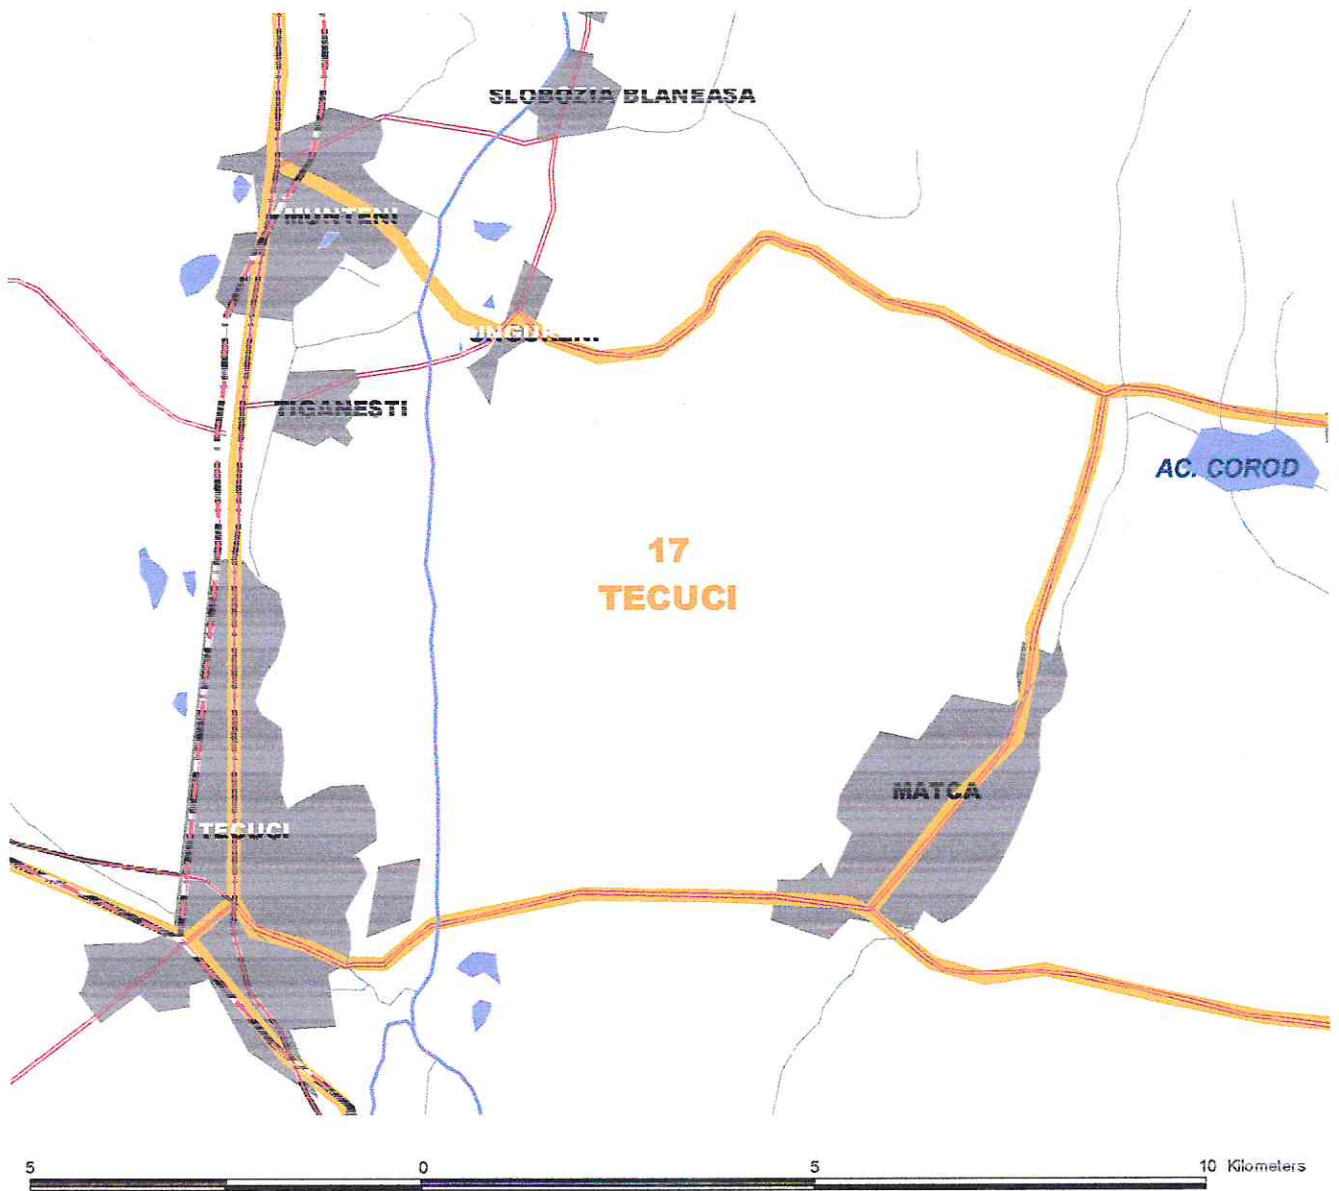

Schita fondului

LEGENDA

- Rauri
- Cai ferate
- Drumuri
- Limite judet
- Limite fonduri de vanatoare
- Lacuri
- Localitati
- Padure