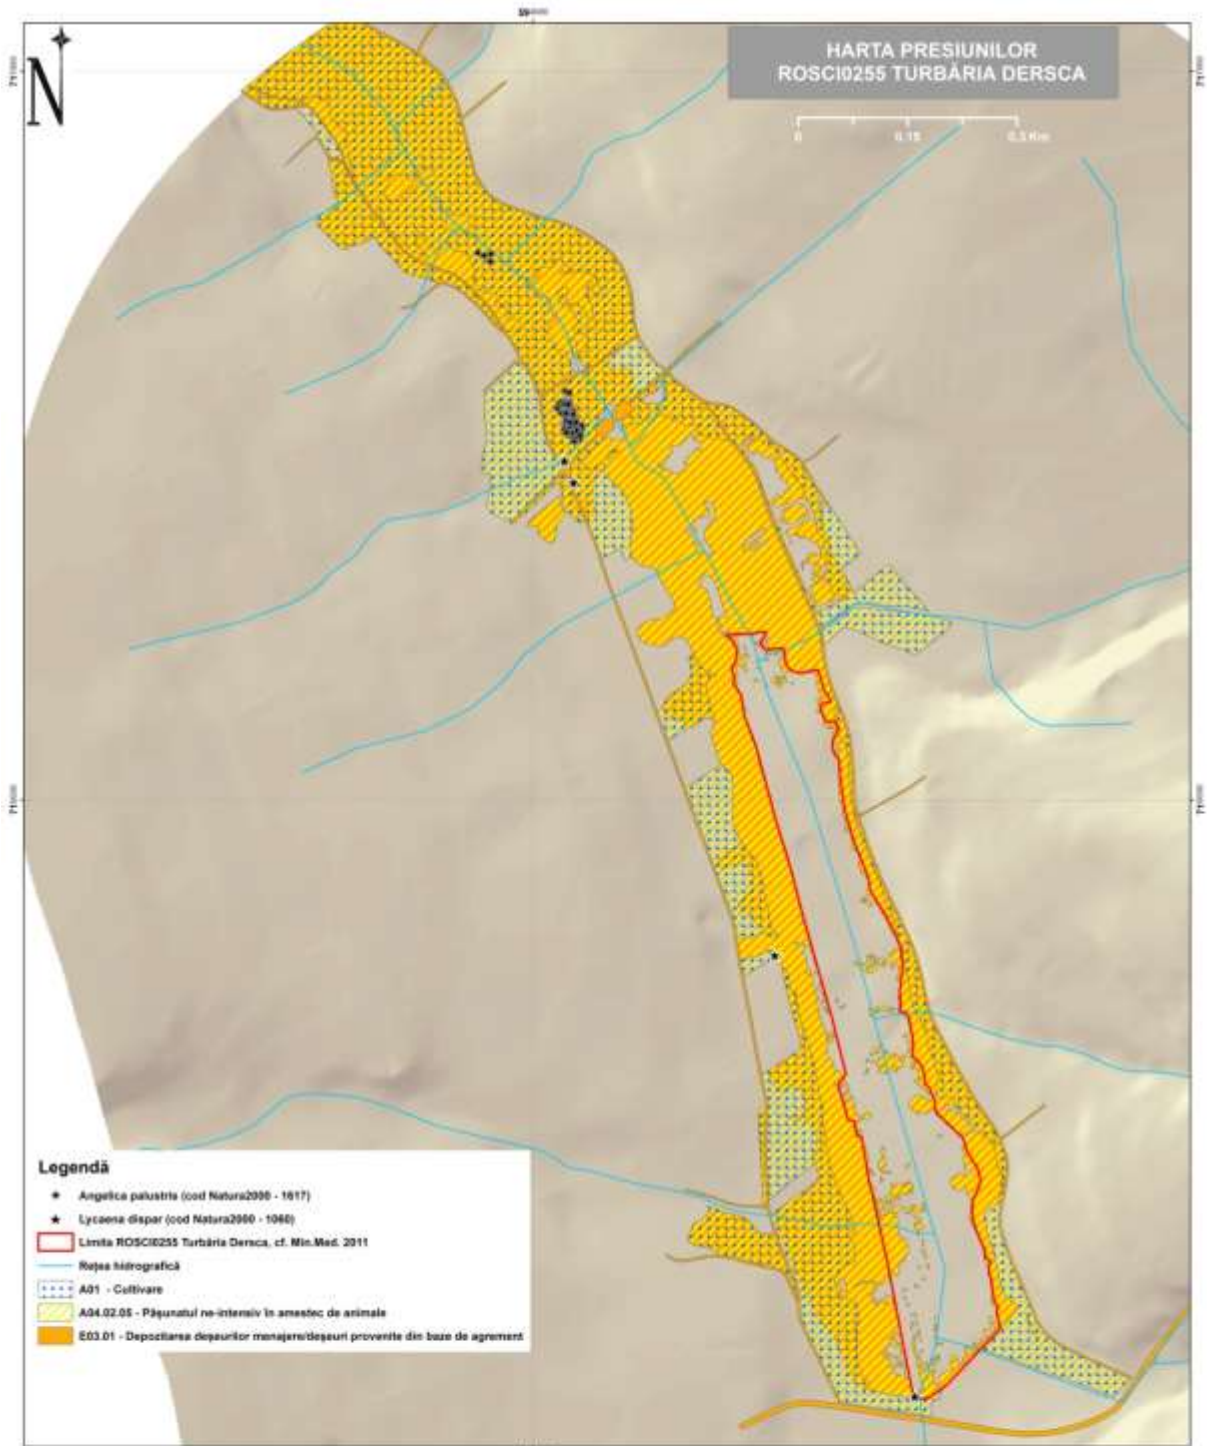

Harta presiunilor 2

Harta realizată pe baza:
1. vectorilor cu presiuni,
2. rasterului cu umbre.

Programul Operațional Sectorial Mediu 2007-2013 - Axa prioritară 4
Identificare și localizare în teren a factorilor de habitate, cartografierea altorici, realizarea hărților
și a bazelor de date privind distribuția habitatelor
a speciilor de plante și animale de interes comunitar și național din cadrul proiectului
PLANUL DE MANAGEMENT PENTRU SITURILE NATURA 2000: ROSCI0336, ROSCI0391, ROSFI0048
Program Operațional Sectorial de Mediu - POS MEDIU
COD SMR 42MR 42476