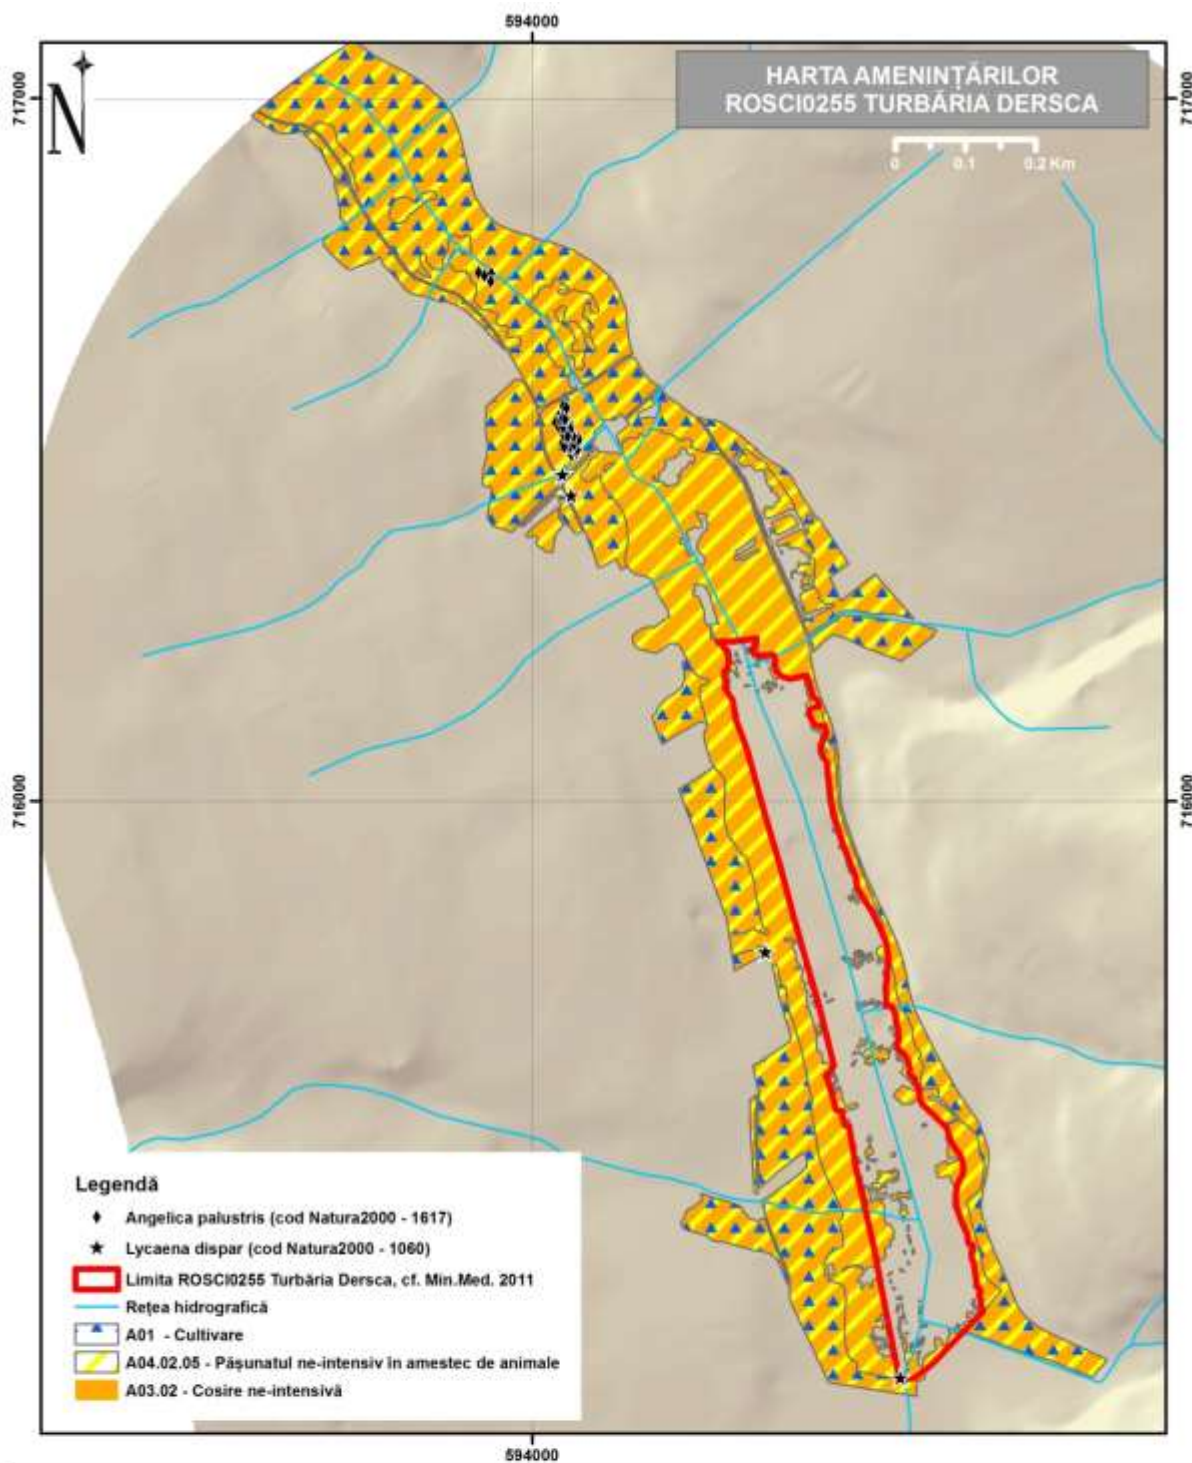

Harta presiunilor 2

Harta realizată pe baza:
1. vectorilor cu presiuni,
2. rasterului cu umbre.

Programul Operațional Sectorial Mediu 2007-2013 - Axa prioritară 4
Identificare și localizare în teren a factorilor de habitate, cartografierea altorici, realizarea hărților
și a bazelor de date privind distribuția habitatelor
a speciilor de plante și animale de interes comunitar și național din cadrul proiectului
PLANUL DE MANAGEMENT PENTRU SITURILE NATURA 2000: ROSCI0336, ROSCI0391, ROSFI0048
Program Operațional Sectorial de Mediu - POS MEDIU
COD SMR 42MR 42476

Coordonator proiect:
Eugeniu Dănilă - Institutul Național de Cercetare Științifică Agrară, Sistemul Național de Informații Geospațiale, ARSIR, Universitatea de Științe Agricole și Medicină Veterinară Cluj Napoca
Bogdan ROZGA, Anonim INEA,
Andi MARU-PIVULE, Cluj Napoca, INEA,
Dan Andrei CRISTIAN, Iulian ROMDACHE,
Pavel CIUB, Medieșca-ȘTEBĂŢE,
Daniela MĂCĂRUC, Iulian TOMĂȘOIUC

Sistemul de proiectare: Monografic 1:50
Proiecție: Datum Geografic
Sistemul de coordonate: 1956

Harta amenințărilor 1

Hartă realizată pe baza:
1. vectorilor cu presiuni,
2. rasterului cu umbreala.

Programul Operațional Sectorial Mediu 2007-2013 - Axă prioritară 4
Identificarea și localizarea în teren a tipurilor de habitate, cartografierea siturilor, realizarea hărților
și a bazelor de date privind distribuția tipurilor de habitate,
a speciilor de plante și animale de interes comunitar și național din cadrul proiectului
PLANURI DE MANAGEMENT PENTRU SITURILE NATURA 2000: ROSCI0255, ROSCI0291, ROSPA0049
Program Operațional Sectorial de Mediu - POS MEDIU
COD SMIS-CSNR 42479

Sistemul de proiecție: Stereografic 1970
Proiecția: Dublu Stereografică
Sferoid: Krasovski 1940