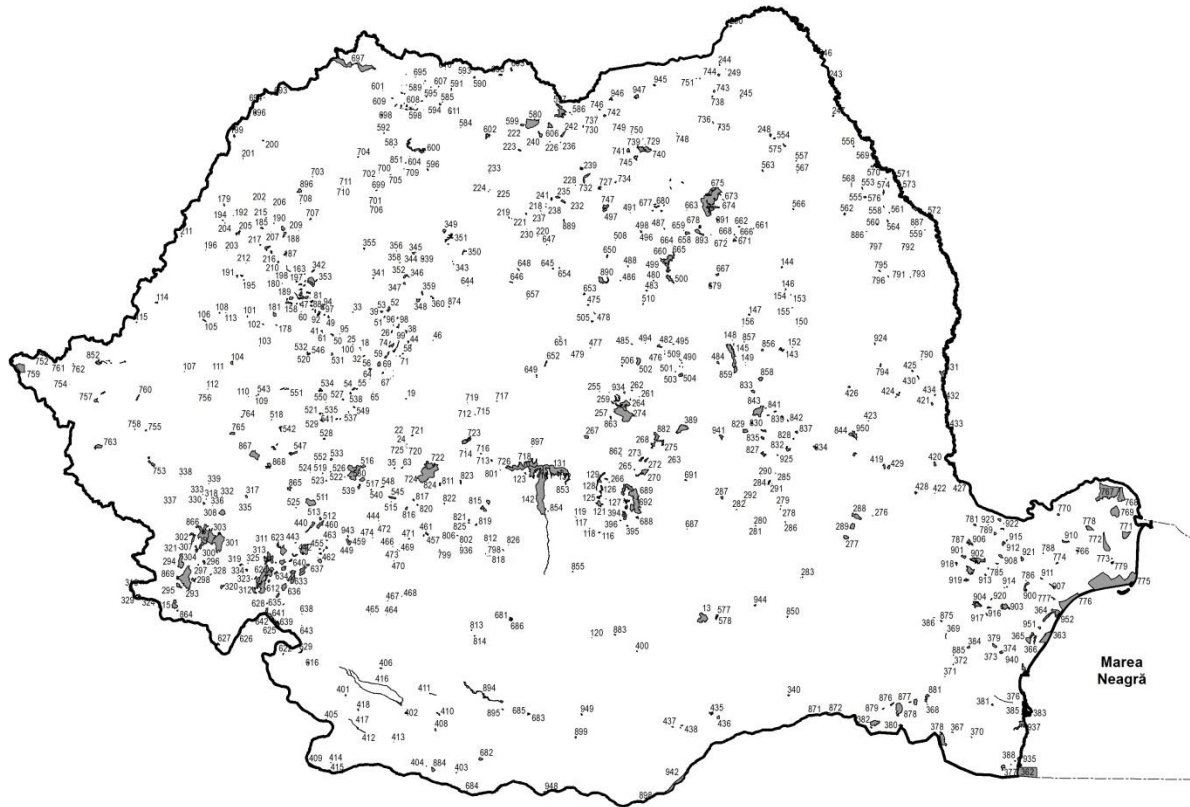

PLANUL DE AMENAJARE A TERITORIULUI NAȚIONAL SECȚIUNEA A III-A - ZONE PROTEJATE

HĂRȚILE ARIILOR NATURALE PROTEJATE DIN ROMÂNIA

1. HĂRȚILE ARIILOR NATURALE PROTEJATE DE IMPORTANȚĂ NAȚIONALĂ

1.a. HARTA LOCALIZĂRII PARCURILOR NAȚIONALE

1.b. HARTA LOCALIZĂRII PARCURILOR NATURALE

1.c. HARTA LOCALIZĂRII REZERVAȚIILOR ȘTIINȚIFICE, MONUMENTELOR NATURII ȘI REZERVAȚIILOR NATURALE

2. HĂRȚILE ARIILOR NATURALE PROTEJATE DE IMPORTANȚĂ COMUNITARĂ

2.a. HARTA LOCALIZĂRII SITURILOR DE IMPORTANȚĂ COMUNITARĂ

2.b. HARTA LOCALIZĂRII ARIILOR DE PROTECȚIE SPECIALĂ AVIFAUNISTICĂ

3. HĂRȚILE ARIILOR NATURALE PROTEJATE DE IMPORTANȚĂ INTERNAȚIONALĂ

3.a. HARTA LOCALIZĂRII ZONELOR UMEDE DE IMPORTANȚĂ INTERNAȚIONALĂ (SITURI RAMSAR)

3.b. HARTA LOCALIZĂRII REZERVAȚIILOR BIOSFEREI

3.c. HARTA LOCALIZĂRII SITURILOR PATRIMONIULUI UNIVERSAL