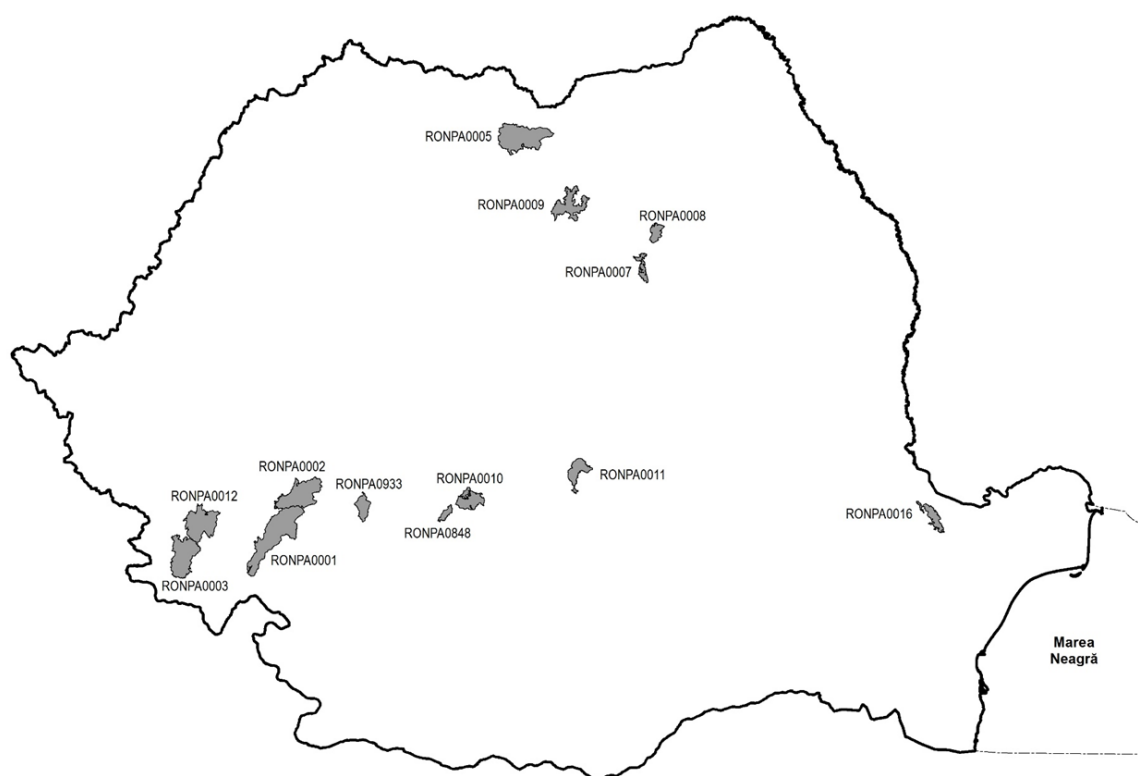

PLANUL DE AMENAJARE A TERITORIULUI NAȚIONAL SECȚIUNEA A III-A - ZONE PROTEJATE

HĂRȚILE ARIILOR NATURALE PROTEJATE DIN ROMÂNIA

1. HĂRȚILE ARIILOR NATURALE PROTEJATE DE IMPORTANȚĂ NAȚIONALĂ

1.a. HARTA LOCALIZĂRII PARCURILOR NAȚIONALE

1.b. HARTA LOCALIZĂRII PARCURILOR NATURALE

1.c. HARTA LOCALIZĂRII REZERVAȚIILOR ȘTIINȚIFICE, MONUMENTELOR NATURII ȘI REZERVAȚIILOR NATURALE

2. HĂRȚILE ARIILOR NATURALE PROTEJATE DE IMPORTANȚĂ COMUNITARĂ

2.a. HARTA LOCALIZĂRII SITURILOR DE IMPORTANȚĂ COMUNITARĂ

2.b. HARTA LOCALIZĂRII ARIILOR DE PROTECȚIE SPECIALĂ AVIFAUNISTICĂ

3. HĂRȚILE ARIILOR NATURALE PROTEJATE DE IMPORTANȚĂ INTERNAȚIONALĂ

3.a. HARTA LOCALIZĂRII ZONELOR UMEDE DE IMPORTANȚĂ INTERNAȚIONALĂ (SITURI RAMSAR)

3.b. HARTA LOCALIZĂRII REZERVAȚIILOR BIOSFEREI

3.c. HARTA LOCALIZĂRII SITURILOR PATRIMONIULUI UNIVERSAL