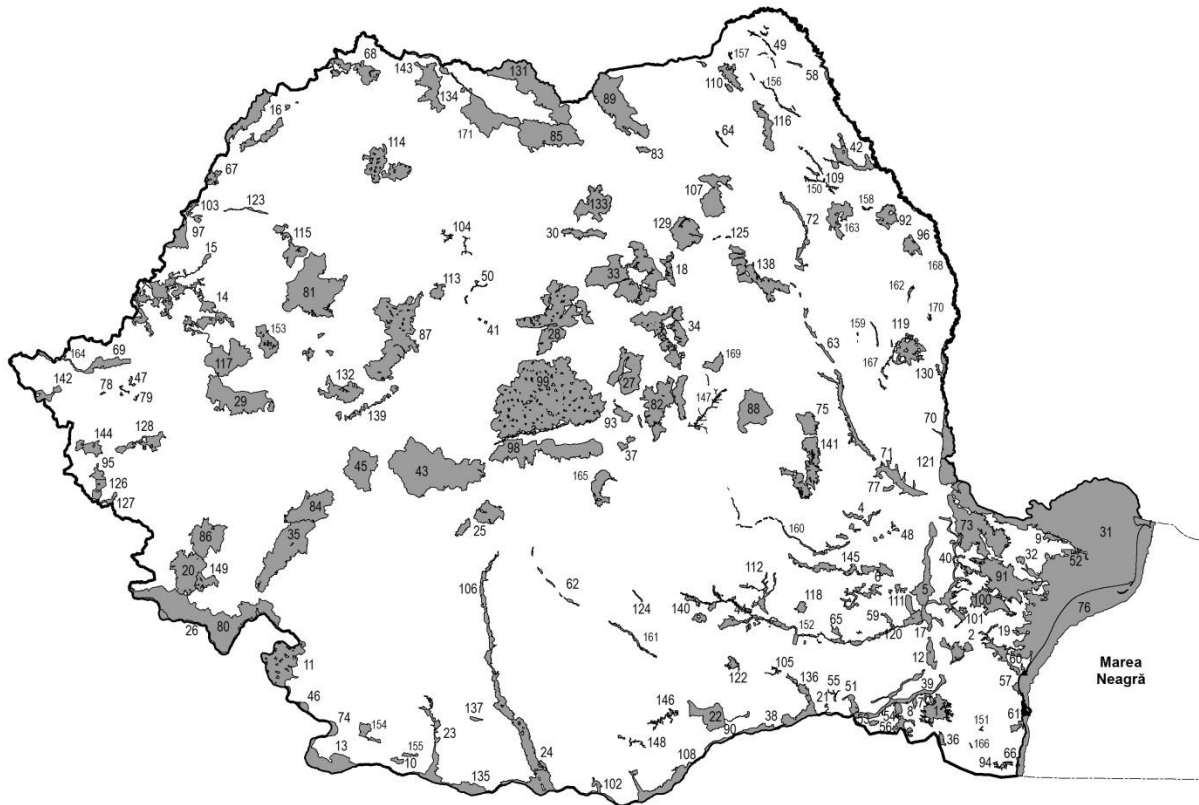

PLANUL DE AMENAJARE A TERITORIULUI NAȚIONAL SECȚIUNEA A III-A - ZONE PROTEJATE

HĂRȚILE ARIILOR NATURALE PROTEJATE DIN ROMÂNIA

1. HĂRȚILE ARIILOR NATURALE PROTEJATE DE IMPORTANȚĂ NAȚIONALĂ

1.a. HARTA LOCALIZĂRII PARCURILOR NAȚIONALE

1.b. HARTA LOCALIZĂRII PARCURILOR NATURALE

1.c. HARTA LOCALIZĂRII REZERVAȚIILOR ȘTIINȚIFICE, MONUMENTELOR NATURII ȘI REZERVAȚIILOR NATURALE

2. HĂRȚILE ARIILOR NATURALE PROTEJATE DE IMPORTANȚĂ COMUNITARĂ

2.a. HARTA LOCALIZĂRII SITURILOR DE IMPORTANȚĂ COMUNITARĂ

2.b. HARTA LOCALIZĂRII ARIILOR DE PROTECȚIE SPECIALĂ AVIFAUNISTICĂ

3. HĂRȚILE ARIILOR NATURALE PROTEJATE DE IMPORTANȚĂ INTERNAȚIONALĂ

3.a. HARTA LOCALIZĂRII ZONELOR UMEDE DE IMPORTANȚĂ INTERNAȚIONALĂ (SITURI RAMSAR)

3.b. HARTA LOCALIZĂRII REZERVAȚIILOR BIOSFEREI

3.c. HARTA LOCALIZĂRII SITURILOR PATRIMONIULUI UNIVERSAL