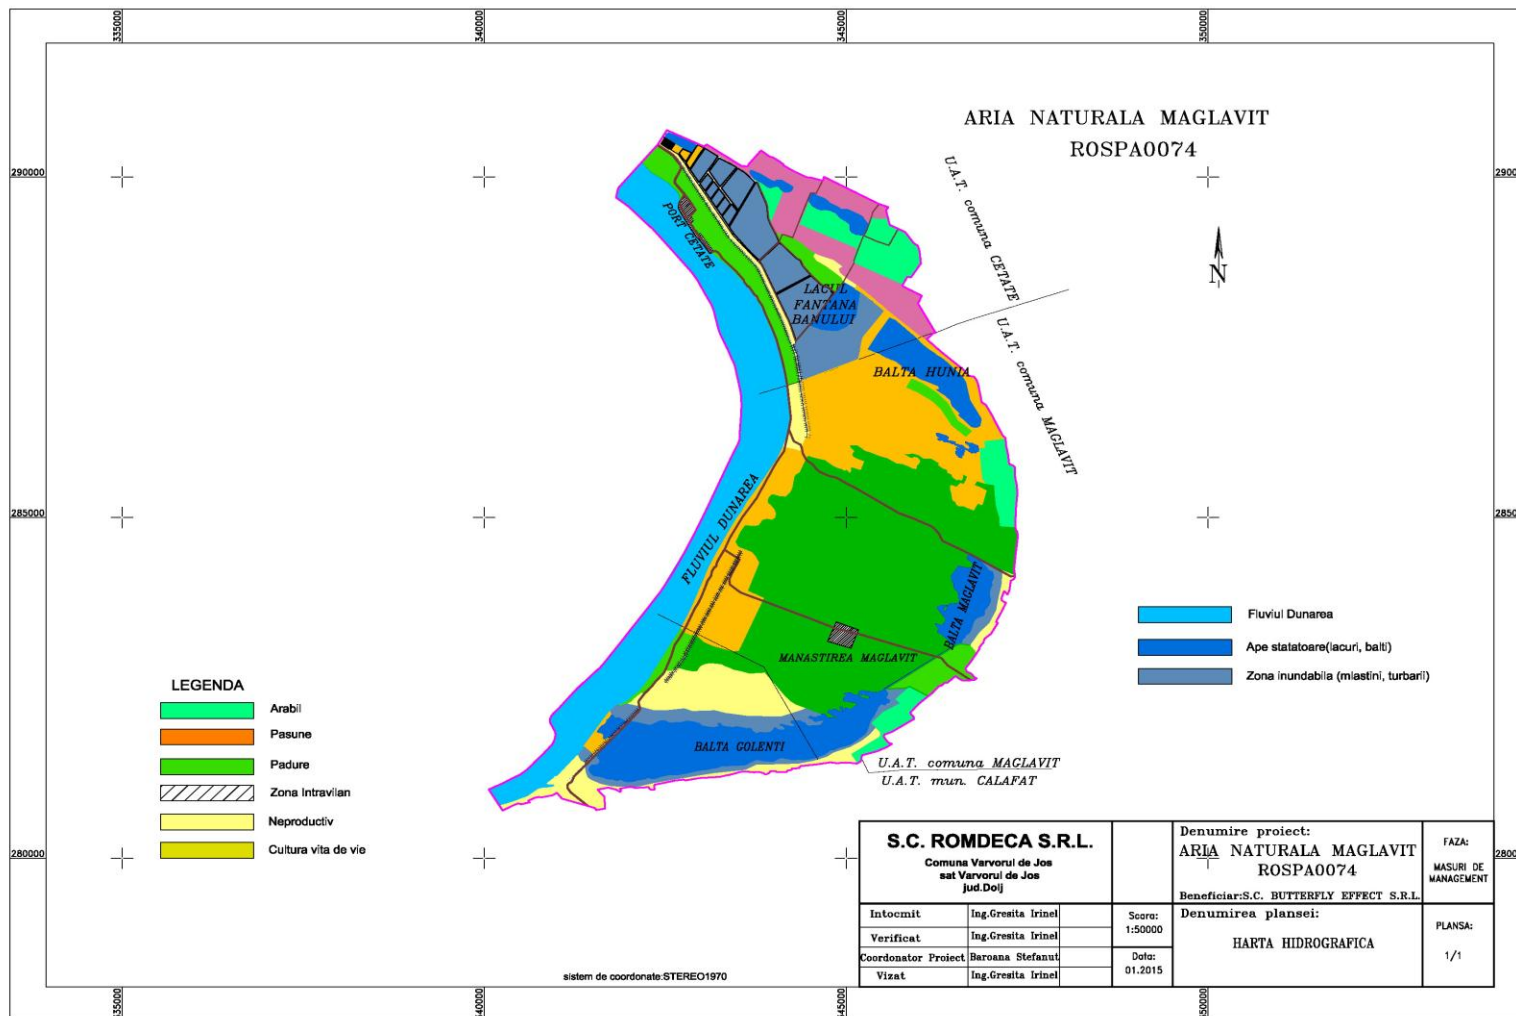

Localizarea sitului ROSPA0074 Maglavit la nivel local

Limitele ariilor de protecție specială avifaunistică ROSPA0074 Maglavit, ROSPA0013 Calafat-Ciuperceni-Dunăre și ROSPA0046 Gruia-Gârla Mare

Harta delimitării regiunilor biogeografice

Harta suprapunerilor sitului ROSPA0074 Maglavit cu alte arii naturale protejate

Harta geologică

LEGENDA

Formațiuni Sedimentare

-  Pontian + Dacian
(p + dc)
-  Pleistocen superior + Holocen
(Qp₃ + Qh)
Depozite eoliene
-  Aluviuni actuale si subactuale
-  Lacuri
-  Limita ariei de protecție
speciala avifaunistica
ROSPA0074 MAGLAVIT

Harta unităților de relief

Harta hidrografică

Harta solurilor

Harta ecosistemelor

Harta de distribuție a speciei *Populus alba*

Harta de distribuție a speciei *Salix alba*

Harta de distribuție a speciei *Salix rosmarinifolia*