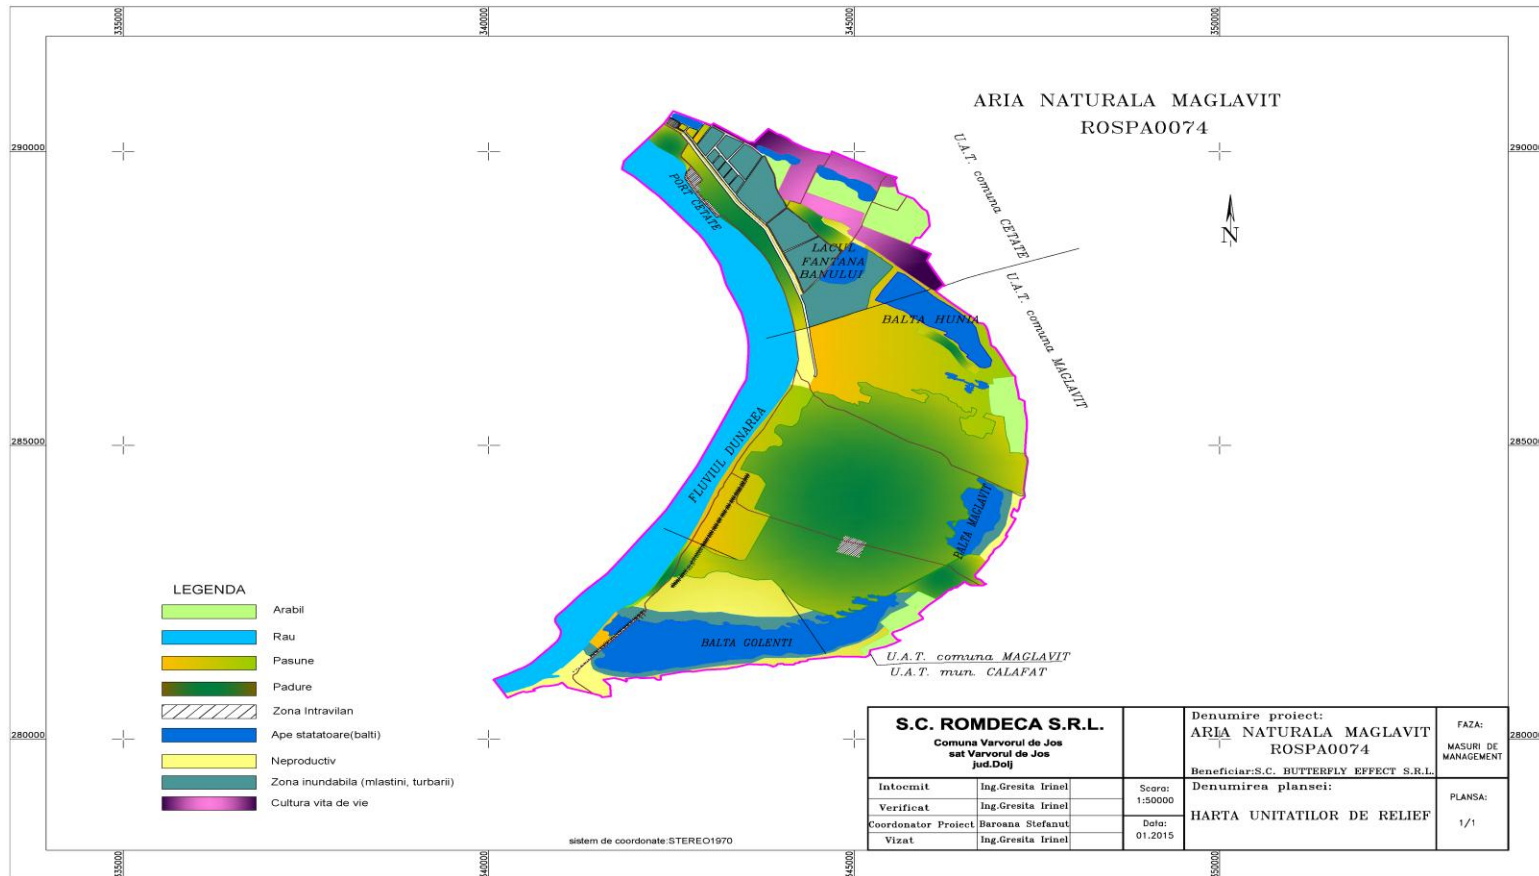

Harta suprapunerilor sitului ROSPA0074 Maglavit cu alte arii naturale protejate

Harta geologică

LEGENDA

Formațiuni Sedimentare

-  Pontian + Dacian
(p + dc)
-  Pleistocen superior + Holocen
(Qp₃ + Qh)
Depozite eoliene
-  Aluviuni actuale si subactuale
-  Lacuri
-  Limita ariei de protecție
speciala avifaunistica
ROSPA0074 MAGLAVIT

Harta unităților de relief

Harta hidrografică

Harta solurilor

Harta ecosistemelor

Harta de distribuție a speciei *Populus alba*

Harta de distribuție a speciei *Salix alba*

Harta de distribuție a speciei *Salix rosmarinifolia*