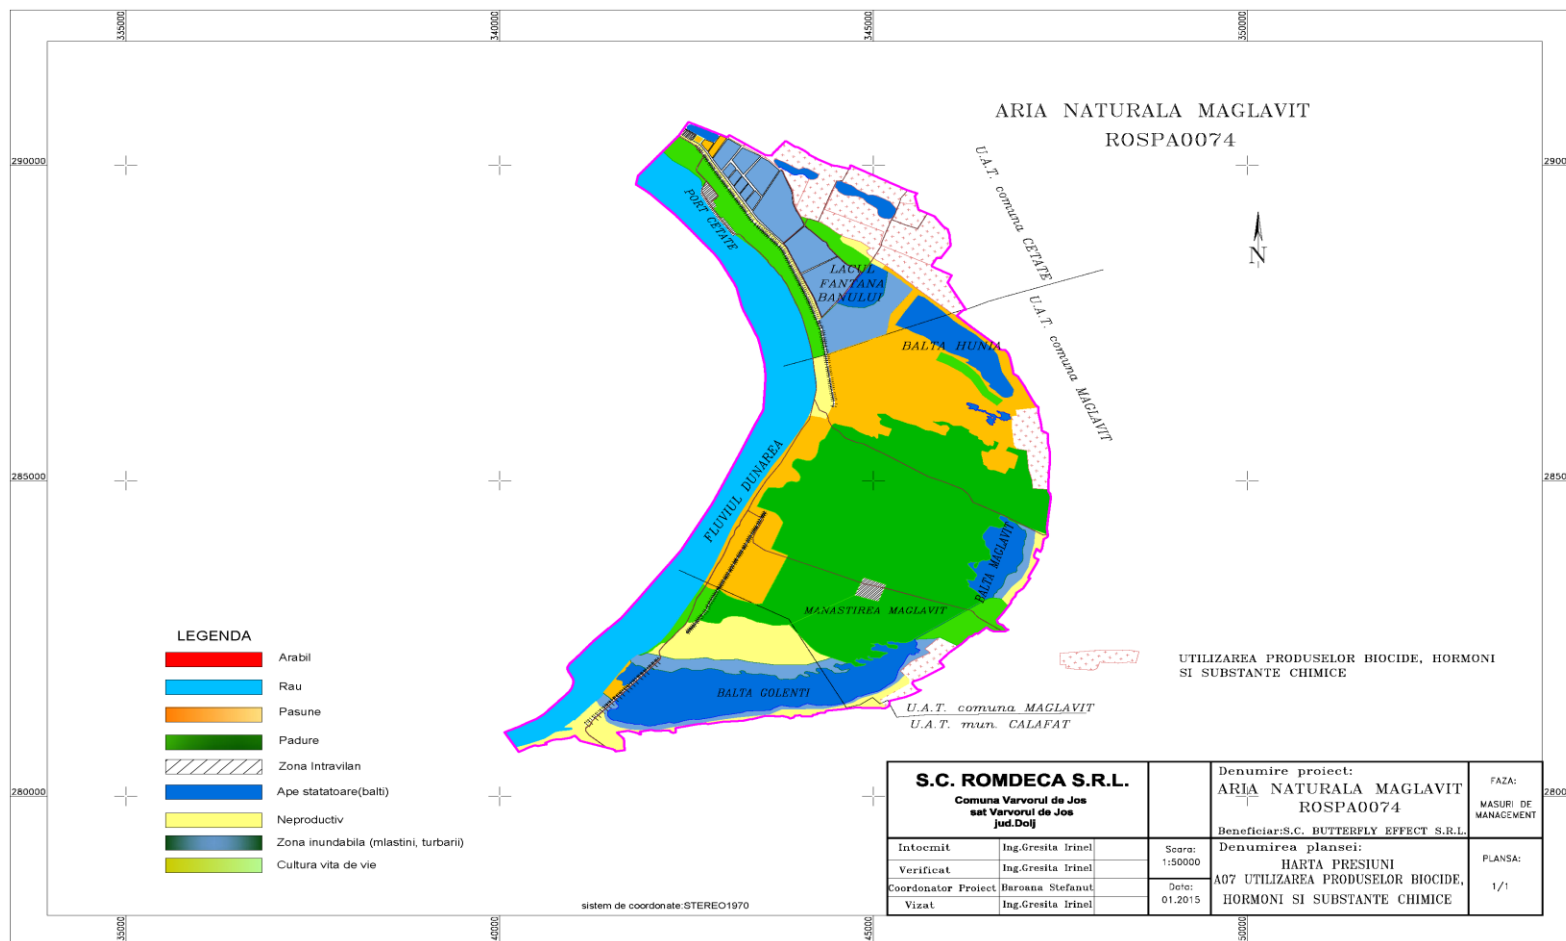

Harta de distribuție a speciei *Recurvirostra avosetta*

Harta de distribuție a speciei *Sterna hirundo*

Harta de distribuție a speciei *Sylvia nisoria*

Harta de distribuție a speciei *Myotis myotis*

Harta de distribuție a speciei *Spermophilus citellus*

Harta unităților administrativ teritoriale

Harta utilizării terenurilor

Harta presiunii A02.01. Agricultura intensivă

Harta presiunii A04. 02.05. Pășunatul ne-intensiv în amestec de animale

Harta presiunii A06.01. Culturi anuale pentru producția de alimente

Harta presiunii A07. Utilizarea produselor biocide, hormoni și substanțe chimice

Harta presiunii A08. Fertilizarea

Harta presiunii B02. Gestionarea și utilizarea pădurii și plantației

Harta presiunii D01.02. Drumuri, autostrăzi