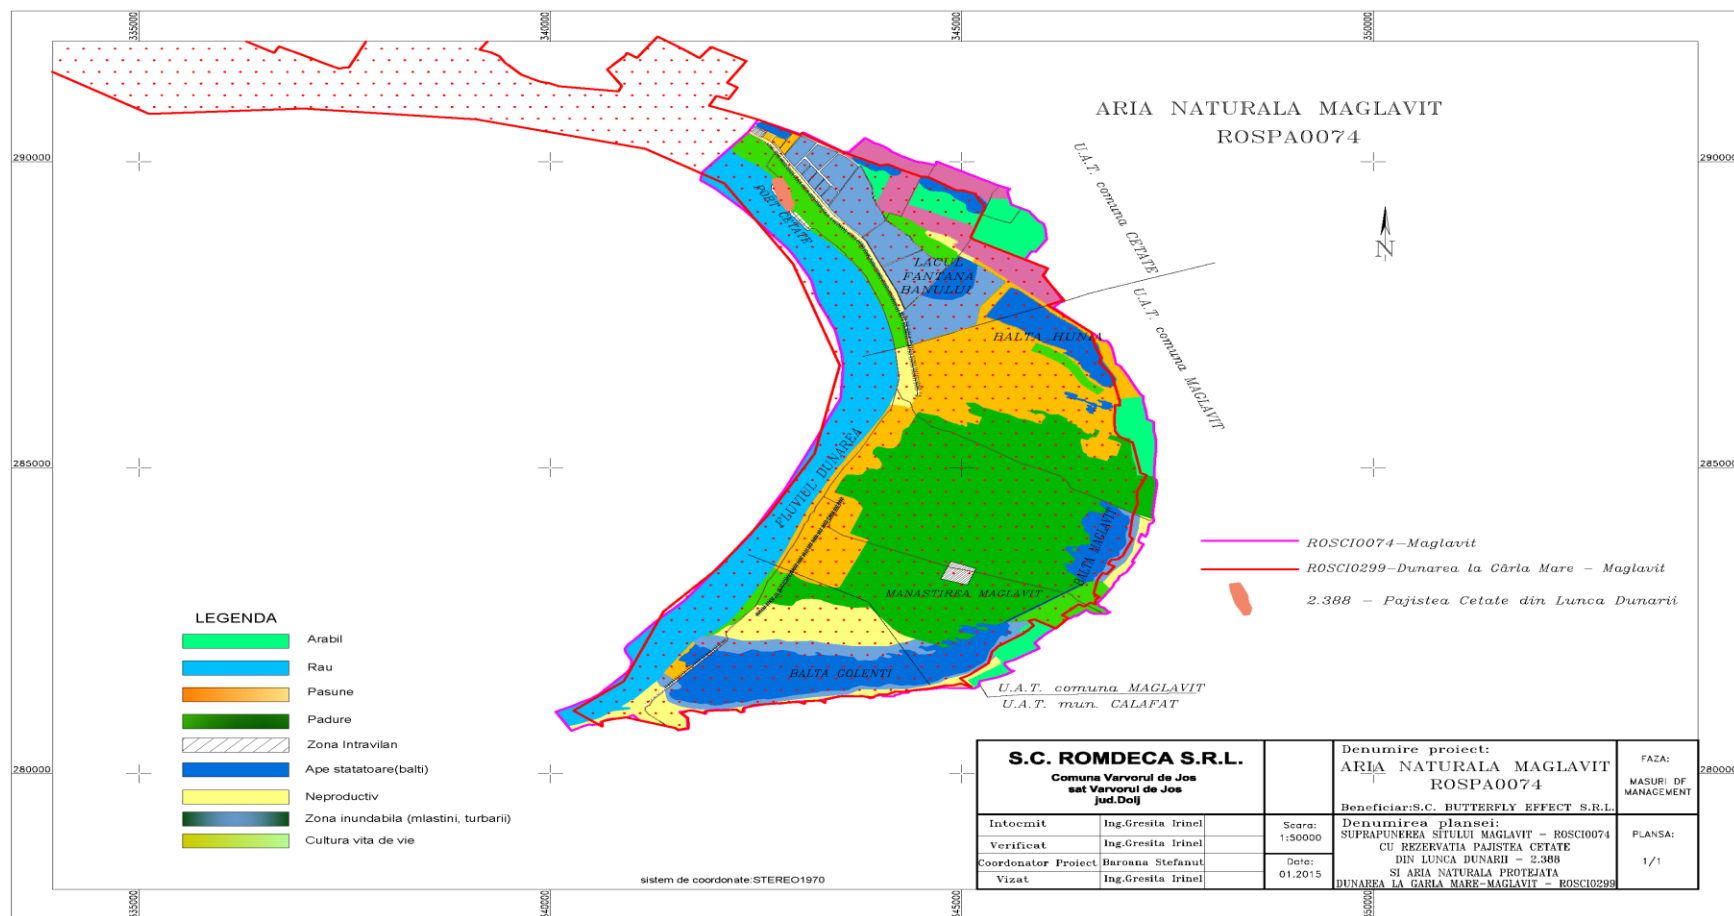

Localizarea sitului ROSPA0074 Maglavit la nivel local

Limitele ariilor de protecție specială avifaunistică ROSPA0074 Maglavit, ROSPA0013 Calafat-Ciuperceni-Dunăre și ROSPA0046 Gruia-Gârla Mare

Harta delimitării regiunilor biogeografice

Harta suprapunerilor sitului ROSPA0074 Maglavit cu alte arii naturale protejate

Harta geologică

LEGENDA

Formațiuni Sedimentare

-  Pontian + Dacian
(p + dc)
-  Pleistocen superior + Holocen
(Qp₃ + Qh)
Depozite eoliene
-  Aluviuni actuale si subactuale
-  Lacuri
-  Limita ariei de protecție
speciala avifaunistica
ROSPA0074 MAGLAVIT

Harta unităților de relief

Harta hidrografică

Harta solurilor

Harta ecosistemelor

Harta de distribuție a speciei *Populus alba*

Harta de distribuție a speciei *Salix alba*

Harta de distribuție a speciei *Salix rosmarinifolia*