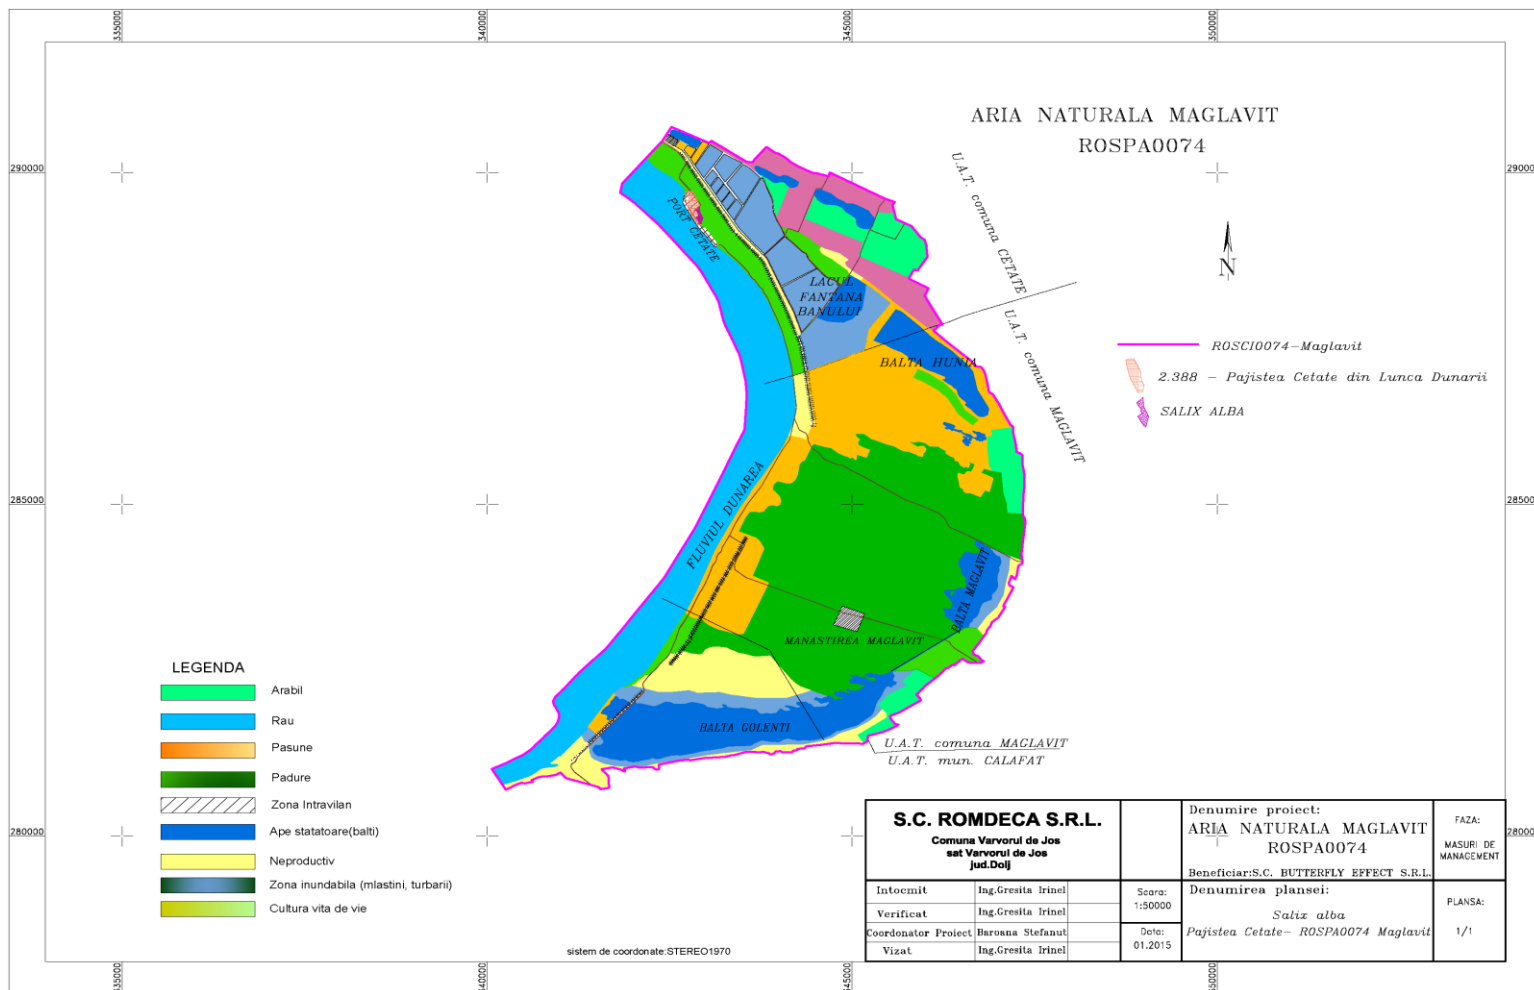

Harta suprapunerilor sitului ROSPA0074 Maglavit cu alte arii naturale protejate

Harta geologică

LEGENDA

Formațiuni Sedimentare

-  Pontian + Dacian
(p + dc)
-  Pleistocen superior + Holocen
(Qp₃ + Qh)
Depozite eoliene
-  Aluviuni actuale si subactuale
-  Lacuri
-  Limita ariei de protecție
speciala avifaunistica
ROSPA0074 MAGLAVIT

Harta unităților de relief

Harta hidrografică

Harta solurilor

Harta ecosistemelor

Harta de distribuție a speciei *Populus alba*

Harta de distribuție a speciei *Salix alba*

Harta de distribuție a speciei *Salix rosmarinifolia*

Harta de distribuție a speciei *Salix purpurea*

Harta de distribuție a speciei *Scutellaria hastifolia*

Harta de distribuție a speciei *Alisma plantago*

Harta de distribuție a speciei *Ranunculus ophioglossifolius*

Harta de distribuție a speciei *Medicago polymorpha*

Harta de distribuție a speciei *Ludwigia palustris*

Harta de distribuție a speciei *Centaurea arenaria*

Harta de distribuție a speciei *Heleocharis carniolica*