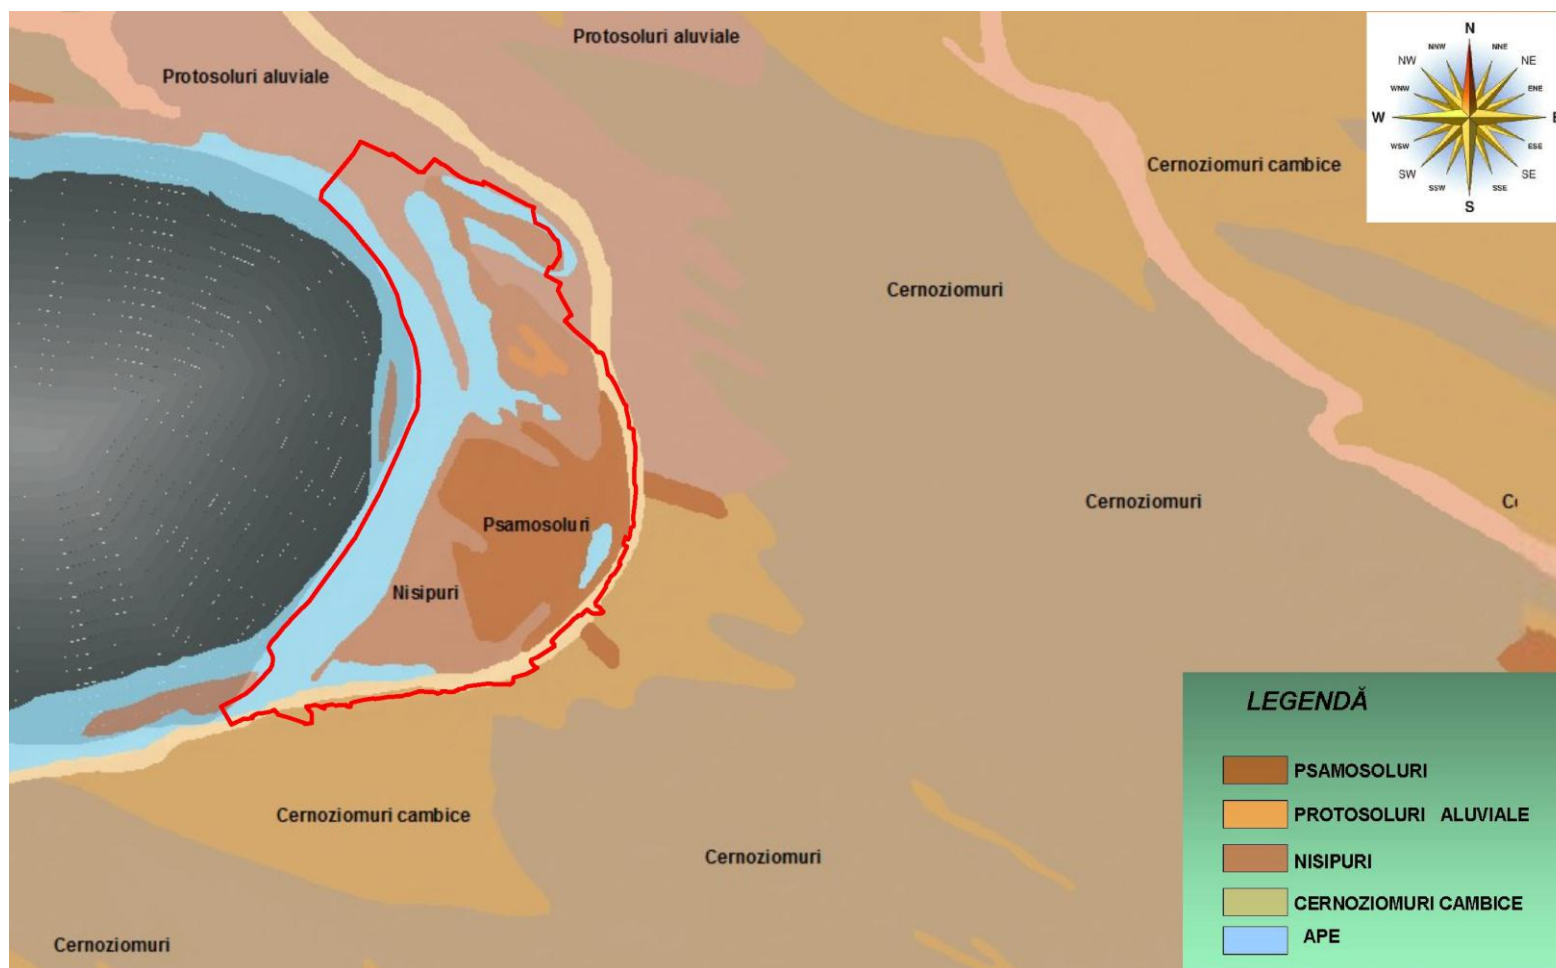

Harta solurilor