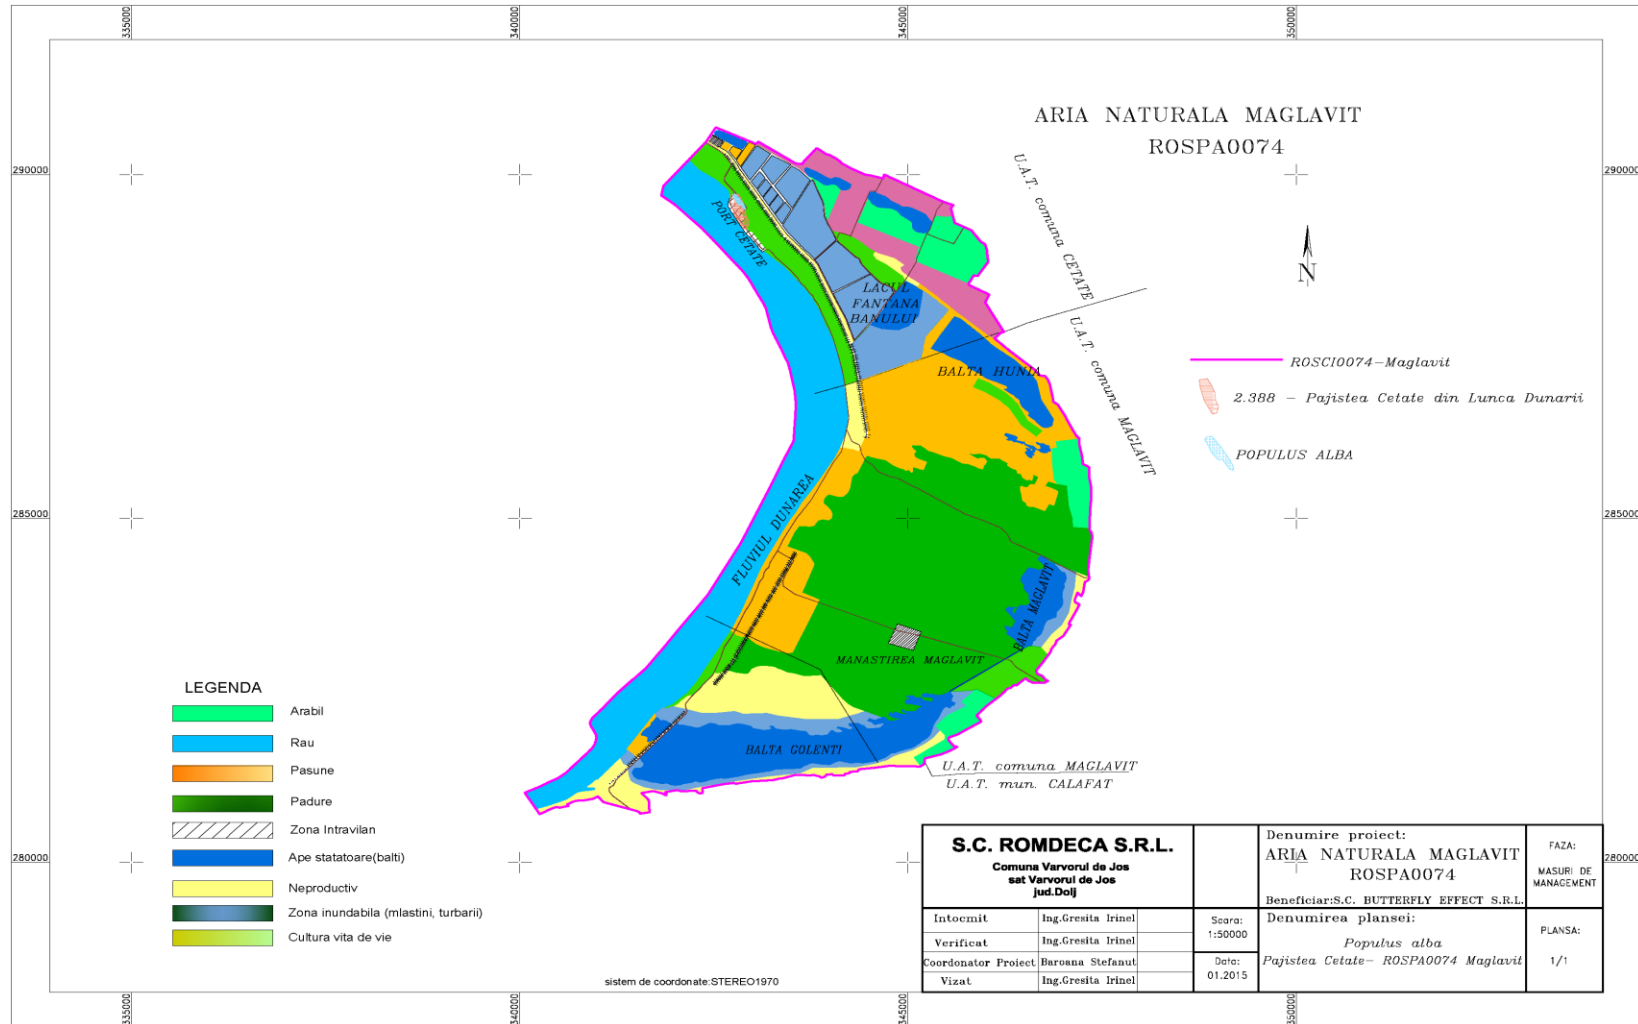

Harta suprapunerilor sitului ROSPA0074 Maglavit cu alte arii naturale protejate

Harta geologică

LEGENDA

Formațiuni Sedimentare

-  Pontian + Dacian
(p + dc)
-  Pleistocen superior + Holocen
(Qp₃ + Qh)
Depozite eoliene
-  Aluviuni actuale si subactuale
-  Lacuri
-  Limita ariei de protecție
speciala avifaunistica
ROSPA0074 MAGLAVIT

Harta unităților de relief

Harta hidrografică

Harta solurilor

Harta ecosistemelor

Harta de distribuție a speciei *Populus alba*

Harta de distribuție a speciei *Salix alba*

Harta de distribuție a speciei *Salix rosmarinifolia*

Harta de distribuție a speciei *Salix purpurea*

Harta de distribuție a speciei *Scutellaria hastifolia*

Harta de distribuție a speciei *Alisma plantago*

Harta de distribuție a speciei *Ranunculus ophioglossifolius*