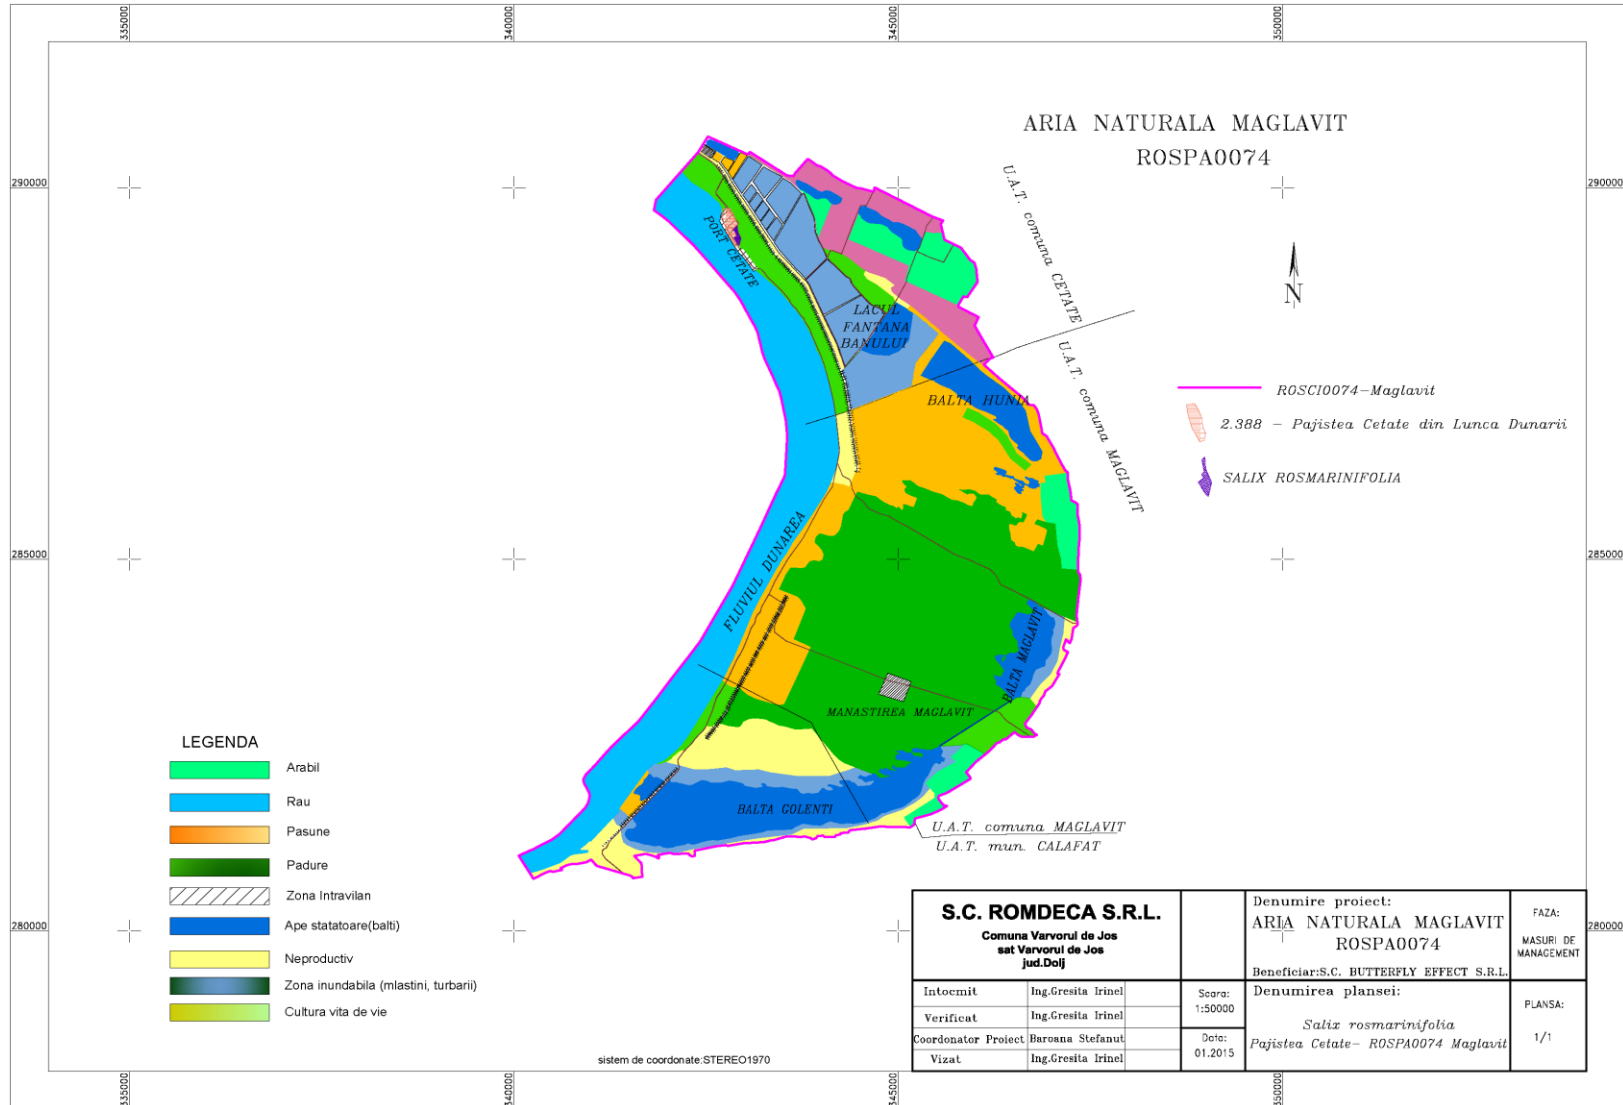

Harta suprapunerilor sitului ROSPA0074 Maglavit cu alte arii naturale protejate

Harta geologică

LEGENDA

Formațiuni Sedimentare

-  Pontian + Dacian
(p + dc)
-  Pleistocen superior + Holocen
(Qp₃ + Qh)
Depozite eoliene
-  Aluviuni actuale si subactuale
-  Lacuri
-  Limita ariei de protecție
speciala avifaunistica
ROSPA0074 MAGLAVIT

Harta unităților de relief

Harta hidrografică

Harta solurilor

Harta ecosistemelor

Harta de distribuție a speciei *Populus alba*

Harta de distribuție a speciei *Salix alba*

Harta de distribuție a speciei *Salix rosmarinifolia*

Harta de distribuție a speciei *Salix purpurea*

Harta de distribuție a speciei *Scutellaria hastifolia*

Harta de distribuție a speciei *Alisma plantago*

Harta de distribuție a speciei *Ranunculus ophioglossifolius*

Harta de distribuție a speciei *Medicago polymorpha*

Harta de distribuție a speciei *Ludwigia palustris*

Harta de distribuție a speciei *Centaurea arenaria*

Harta de distribuție a speciei *Heleocharis carniolica*