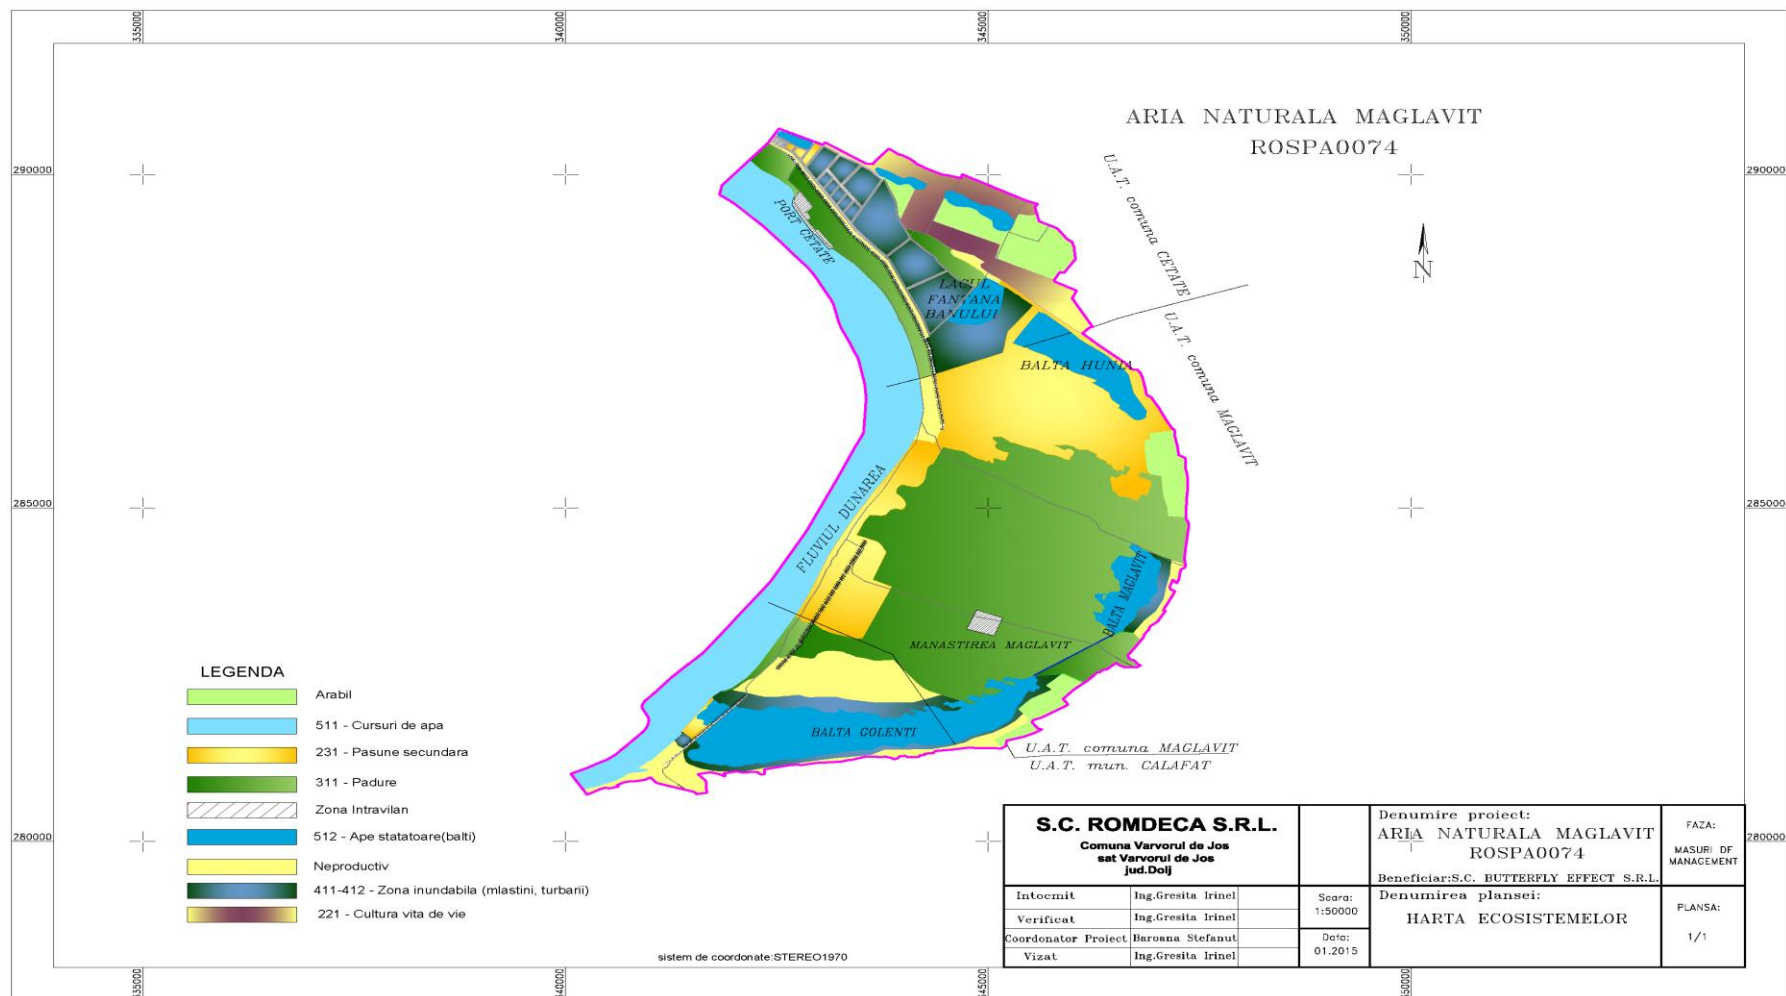

Harta suprapunerilor sitului ROSPA0074 Maglavit cu alte arii naturale protejate

Harta geologică

LEGENDA

Formațiuni Sedimentare

-  Pontian + Dacian
(p + dc)
-  Pleistocen superior + Holocen
(Qp₃ + Qh)
Depozite eoliene
-  Aluviuni actuale si subactuale
-  Lacuri
-  Limita ariei de protecție
speciala avifaunistica
ROSPA0074 MAGLAVIT

Harta unităților de relief

Harta hidrografică

Harta solurilor

Harta ecosistemelor

Harta de distribuție a speciei *Populus alba*

Harta de distribuție a speciei *Salix alba*

Harta de distribuție a speciei *Salix rosmarinifolia*