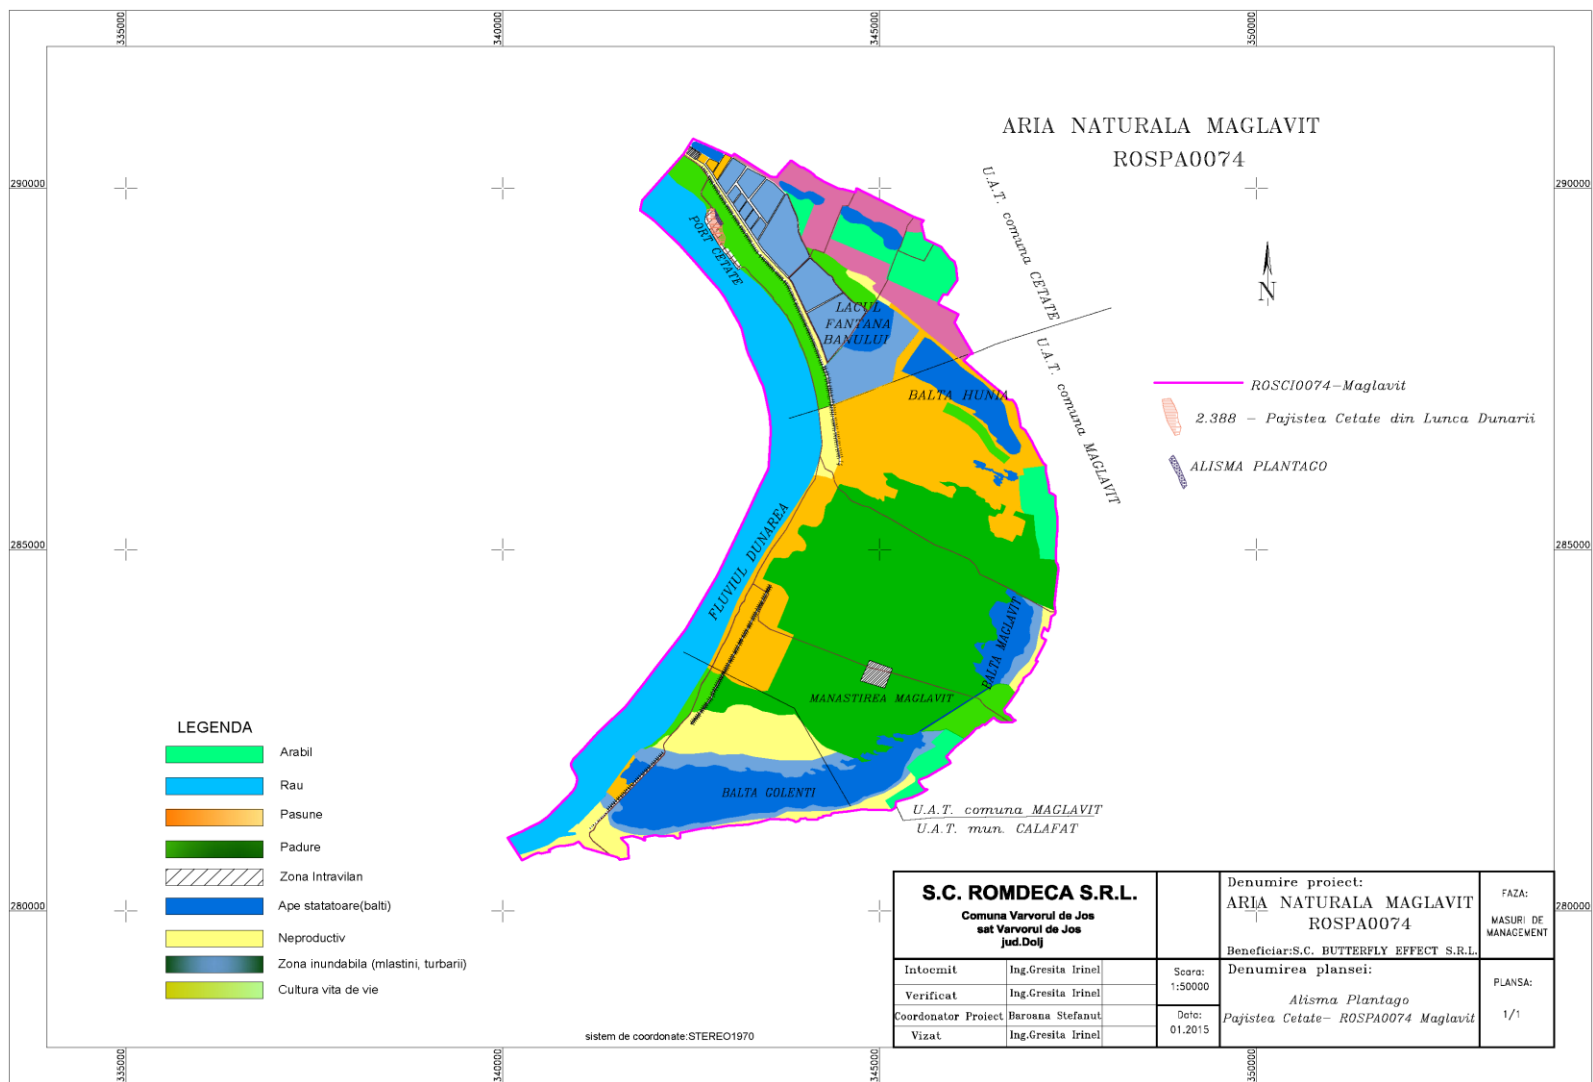

Harta suprapunerilor sitului ROSPA0074 Maglavit cu alte arii naturale protejate

Harta geologică

LEGENDA

Formațiuni Sedimentare

-  Pontian + Dacian
(p + dc)
-  Pleistocen superior + Holocen
(Qp₃ + Qh)
Depozite eoliene
-  Aluviuni actuale si subactuale
-  Lacuri
-  Limita ariei de protecție
speciala avifaunistica
ROSPA0074 MAGLAVIT

Harta unităților de relief

Harta hidrografică

Harta solurilor

Harta ecosistemelor

Harta de distribuție a speciei *Populus alba*

Harta de distribuție a speciei *Salix alba*

Harta de distribuție a speciei *Salix rosmarinifolia*

Harta de distribuție a speciei *Salix purpurea*

Harta de distribuție a speciei *Scutellaria hastifolia*

Harta de distribuție a speciei *Alisma plantago*

Harta de distribuție a speciei *Ranunculus ophioglossifolius*

Harta de distribuție a speciei *Medicago polymorpha*

Harta de distribuție a speciei *Ludwigia palustris*

Harta de distribuție a speciei *Centaurea arenaria*

Harta de distribuție a speciei *Heleocharis carniolica*