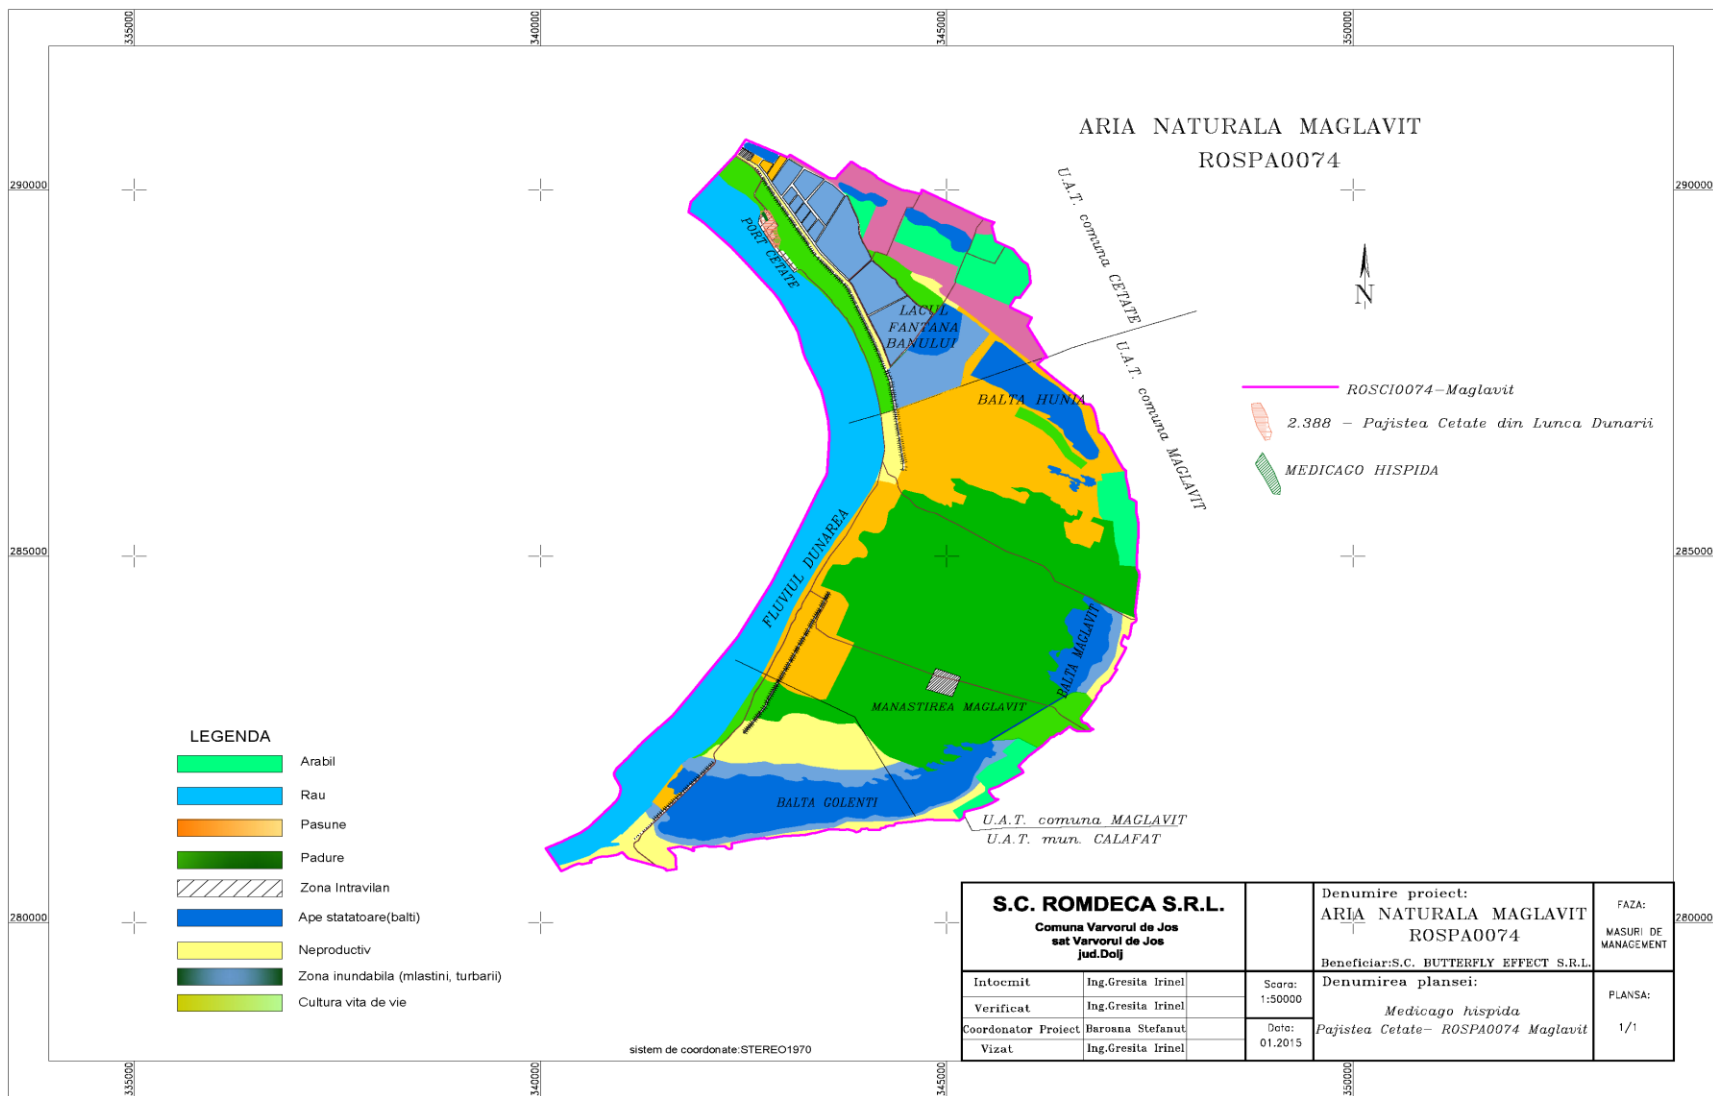

Harta suprapunerilor sitului ROSPA0074 Maglavit cu alte arii naturale protejate

Harta geologică

LEGENDA

Formațiuni Sedimentare

-  Pontian + Dacian
(p + dc)
-  Pleistocen superior + Holocen
(Qp₃ + Qh)
Depozite eoliene
-  Aluviuni actuale si subactuale
-  Lacuri
-  Limita ariei de protecție
speciala avifaunistica
ROSPA0074 MAGLAVIT

Harta unităților de relief

Harta hidrografică

Harta solurilor

Harta ecosistemelor

Harta de distribuție a speciei *Populus alba*

Harta de distribuție a speciei *Salix alba*

Harta de distribuție a speciei *Salix rosmarinifolia*

Harta de distribuție a speciei *Salix purpurea*

Harta de distribuție a speciei *Scutellaria hastifolia*

Harta de distribuție a speciei *Alisma plantago*

Harta de distribuție a speciei *Ranunculus ophioglossifolius*

Harta de distribuție a speciei *Medicago polymorpha*

Harta de distribuție a speciei *Ludwigia palustris*

Harta de distribuție a speciei *Centaurea arenaria*

Harta de distribuție a speciei *Heleocharis carniolica*