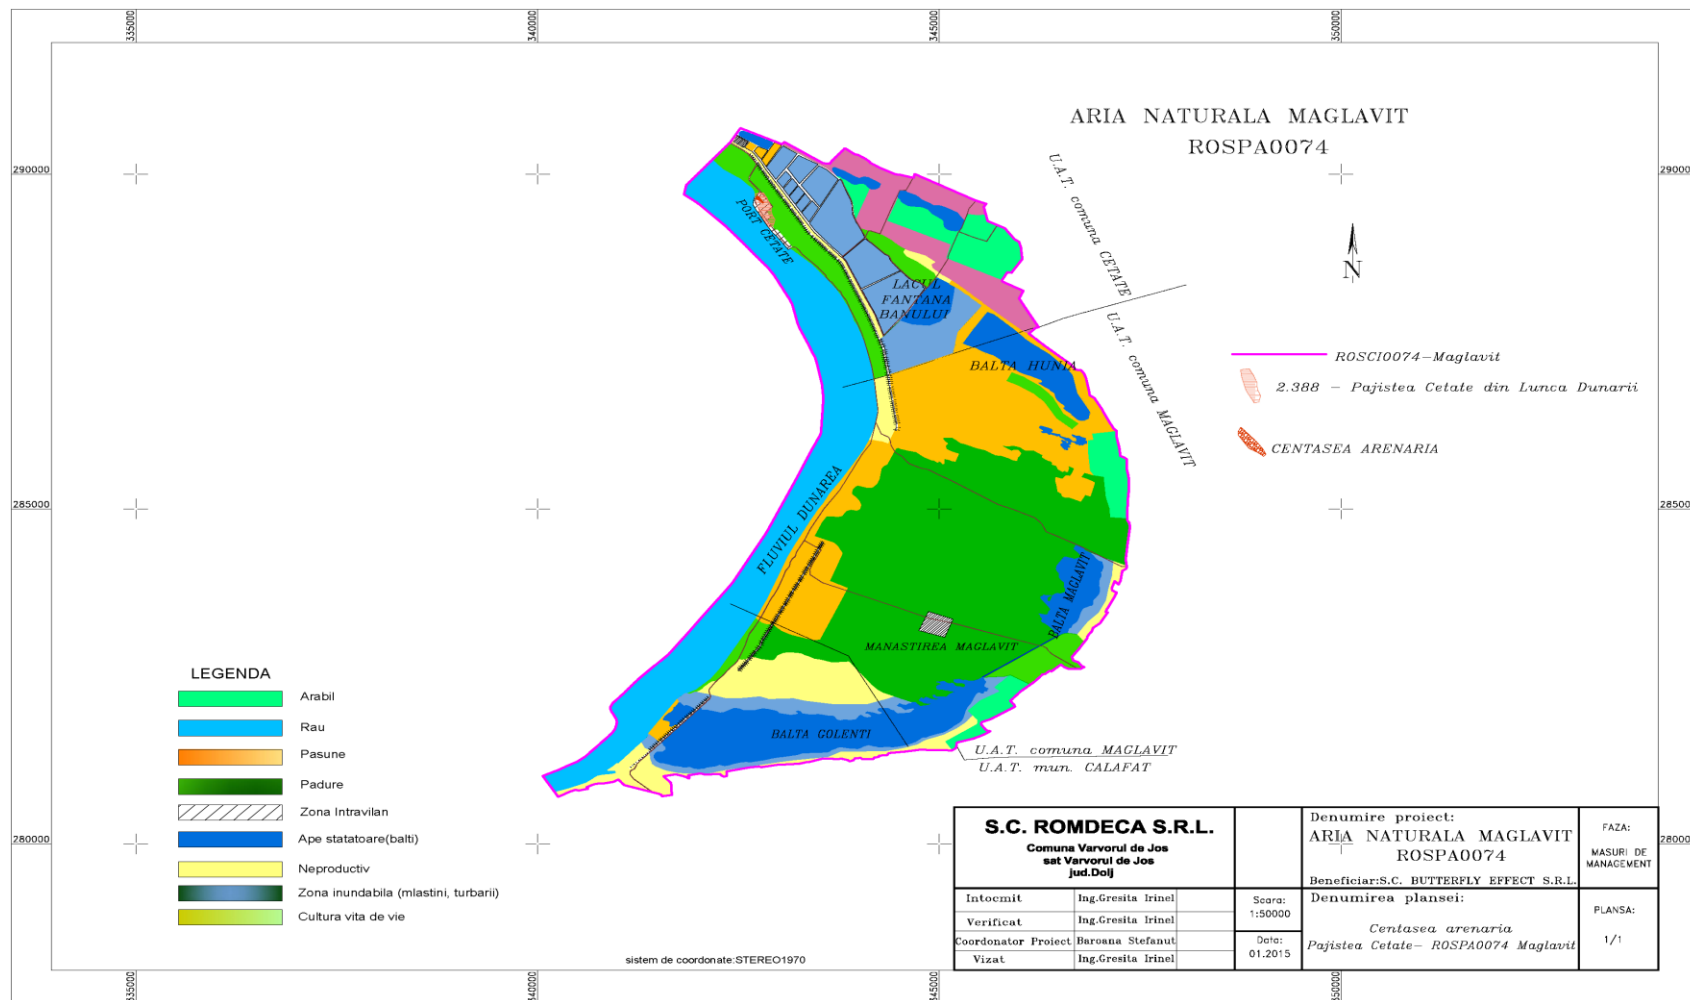

Harta suprapunerilor sitului ROSPA0074 Maglavit cu alte arii naturale protejate

Harta geologică

LEGENDA

Formațiuni Sedimentare

-  Pontian + Dacian
(p + dc)
-  Pleistocen superior + Holocen
(Qp₃ + Qh)
Depozite eoliene
-  Aluviuni actuale si subactuale
-  Lacuri
-  Limita ariei de protecție
speciala avifaunistica
ROSPA0074 MAGLAVIT

Harta unităților de relief

Harta hidrografică

Harta solurilor

Harta ecosistemelor

Harta de distribuție a speciei *Populus alba*

Harta de distribuție a speciei *Salix alba*

Harta de distribuție a speciei *Salix rosmarinifolia*

Harta de distribuție a speciei *Salix purpurea*

Harta de distribuție a speciei *Scutellaria hastifolia*

Harta de distribuție a speciei *Alisma plantago*

Harta de distribuție a speciei *Ranunculus ophioglossifolius*

Harta de distribuție a speciei *Medicago polymorpha*

Harta de distribuție a speciei *Ludwigia palustris*

Harta de distribuție a speciei *Centaurea arenaria*

Harta de distribuție a speciei *Heleocharis carniolica*