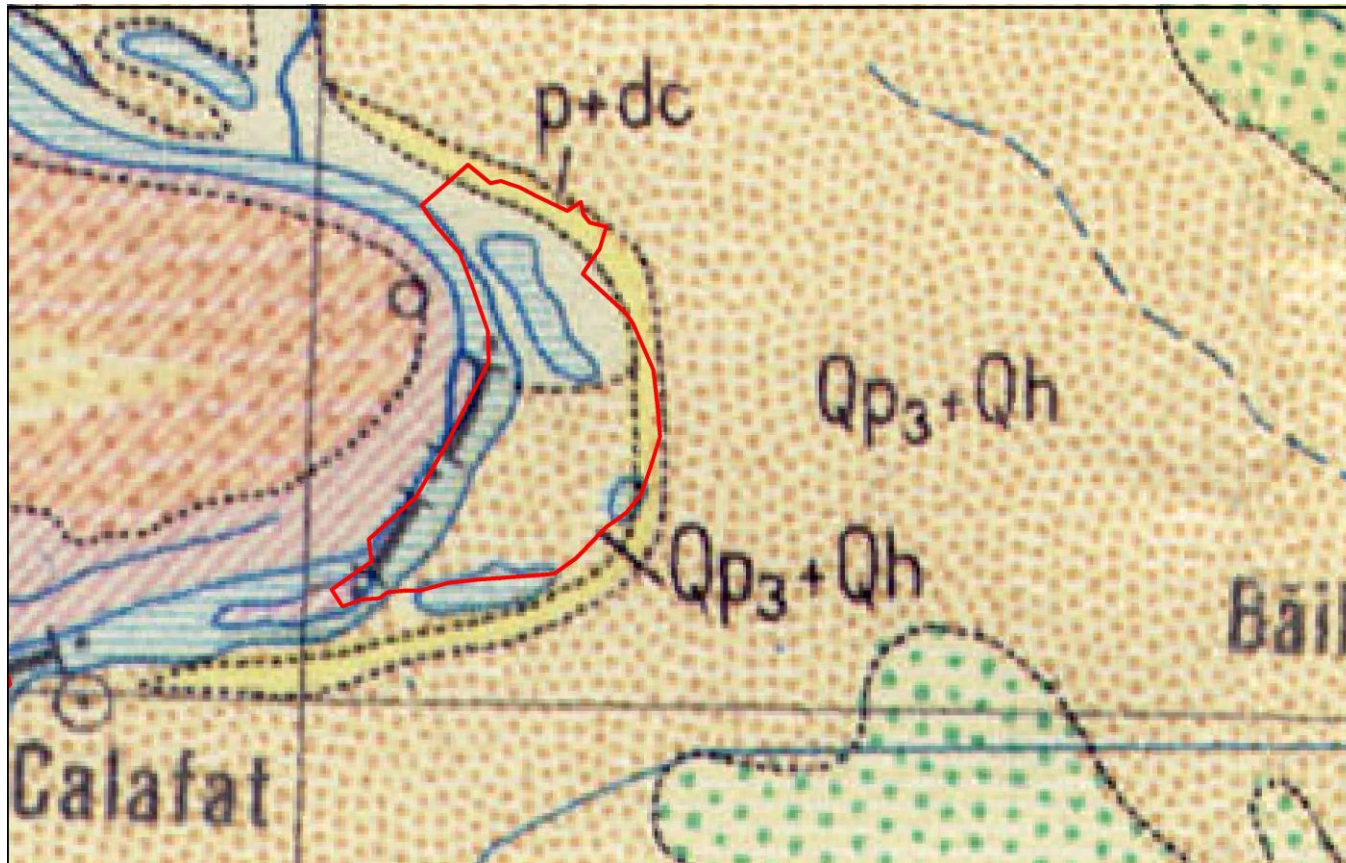

Localizarea sitului ROSPA0074 Maglavit la nivel local

Limitele ariilor de protecție specială avifaunistică ROSPA0074 Maglavit, ROSPA0013 Calafat-Ciuperceni-Dunăre și ROSPA0046 Gruia-Gârla Mare

Harta delimitării regiunilor biogeografice

Harta suprapunerilor sitului ROSPA0074 Maglavit cu alte arii naturale protejate

Harta geologică

LEGENDA

Formațiuni Sedimentare

-  Pontian + Dacian
(p + dc)
-  Pleistocen superior + Holocen
(Qp₃ + Qh)
Depozite eoliene
-  Aluviuni actuale si subactuale
-  Lacuri
-  Limita ariei de protecție
speciala avifaunistica
ROSPA0074 MAGLAVIT