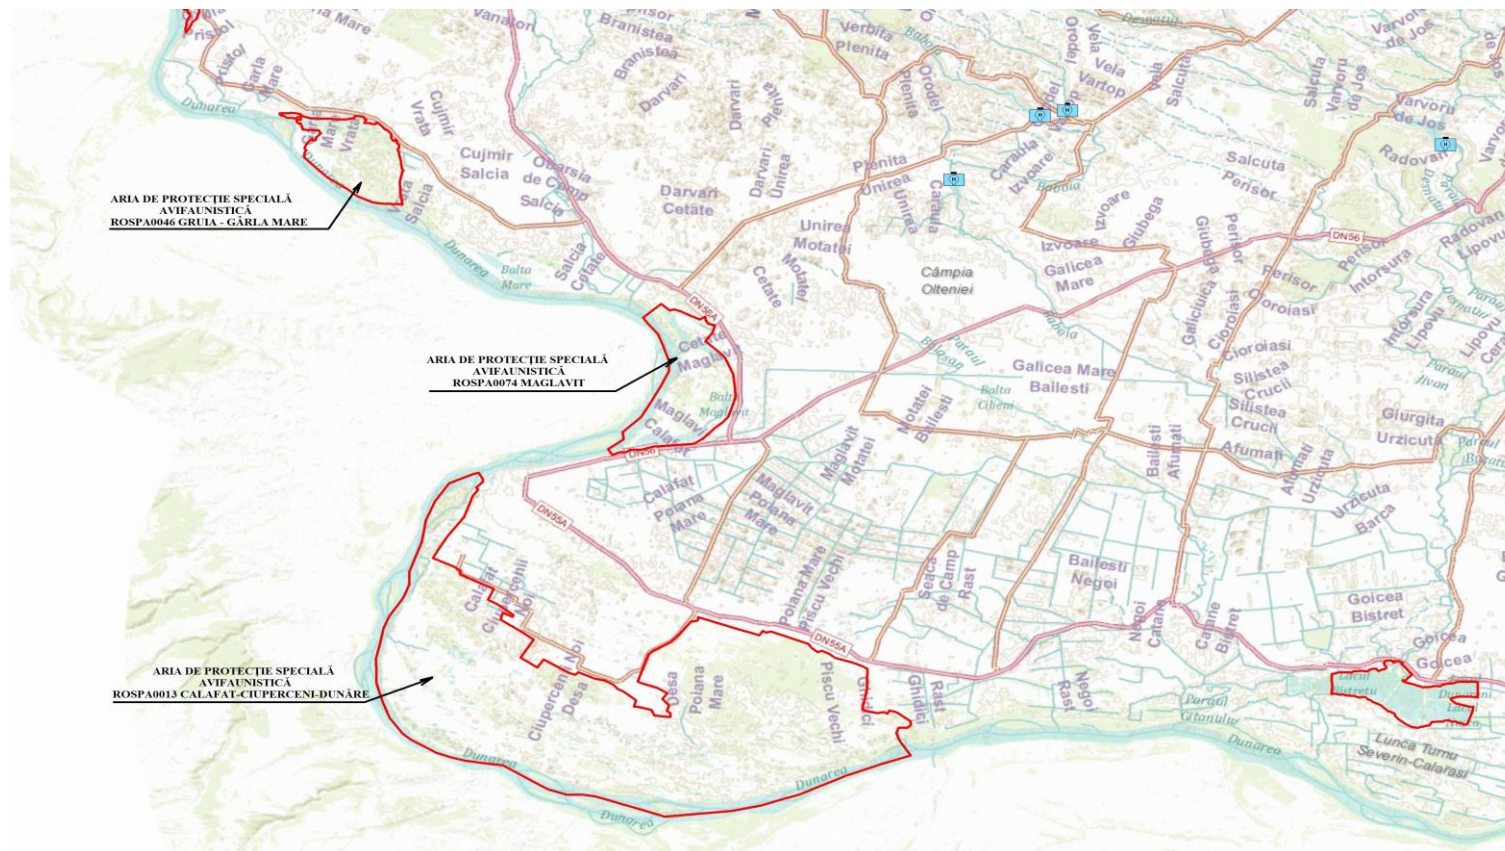

Localizarea sitului ROSPA0074 Maglavit la nivel local

Limitele ariilor de protecție specială avifaunistică ROSPA0074 Maglavit, ROSPA0013 Calafat-Ciuperceni-Dunăre și ROSPA0046 Gruia-Gârla Mare

Harta delimitării regiunilor biogeografice

Harta suprapunerilor sitului ROSPA0074 Maglavit cu alte arii naturale protejate

Harta geologică

LEGENDA

Formațiuni Sedimentare

-  Pontian + Dacian
(p + dc)
-  Pleistocen superior + Holocen
(Qp₃ + Qh)
Depozite eoliene
-  Aluviuni actuale si subactuale
-  Lacuri
-  Limita ariei de protecție
speciala avifaunistica
ROSPA0074 MAGLAVIT