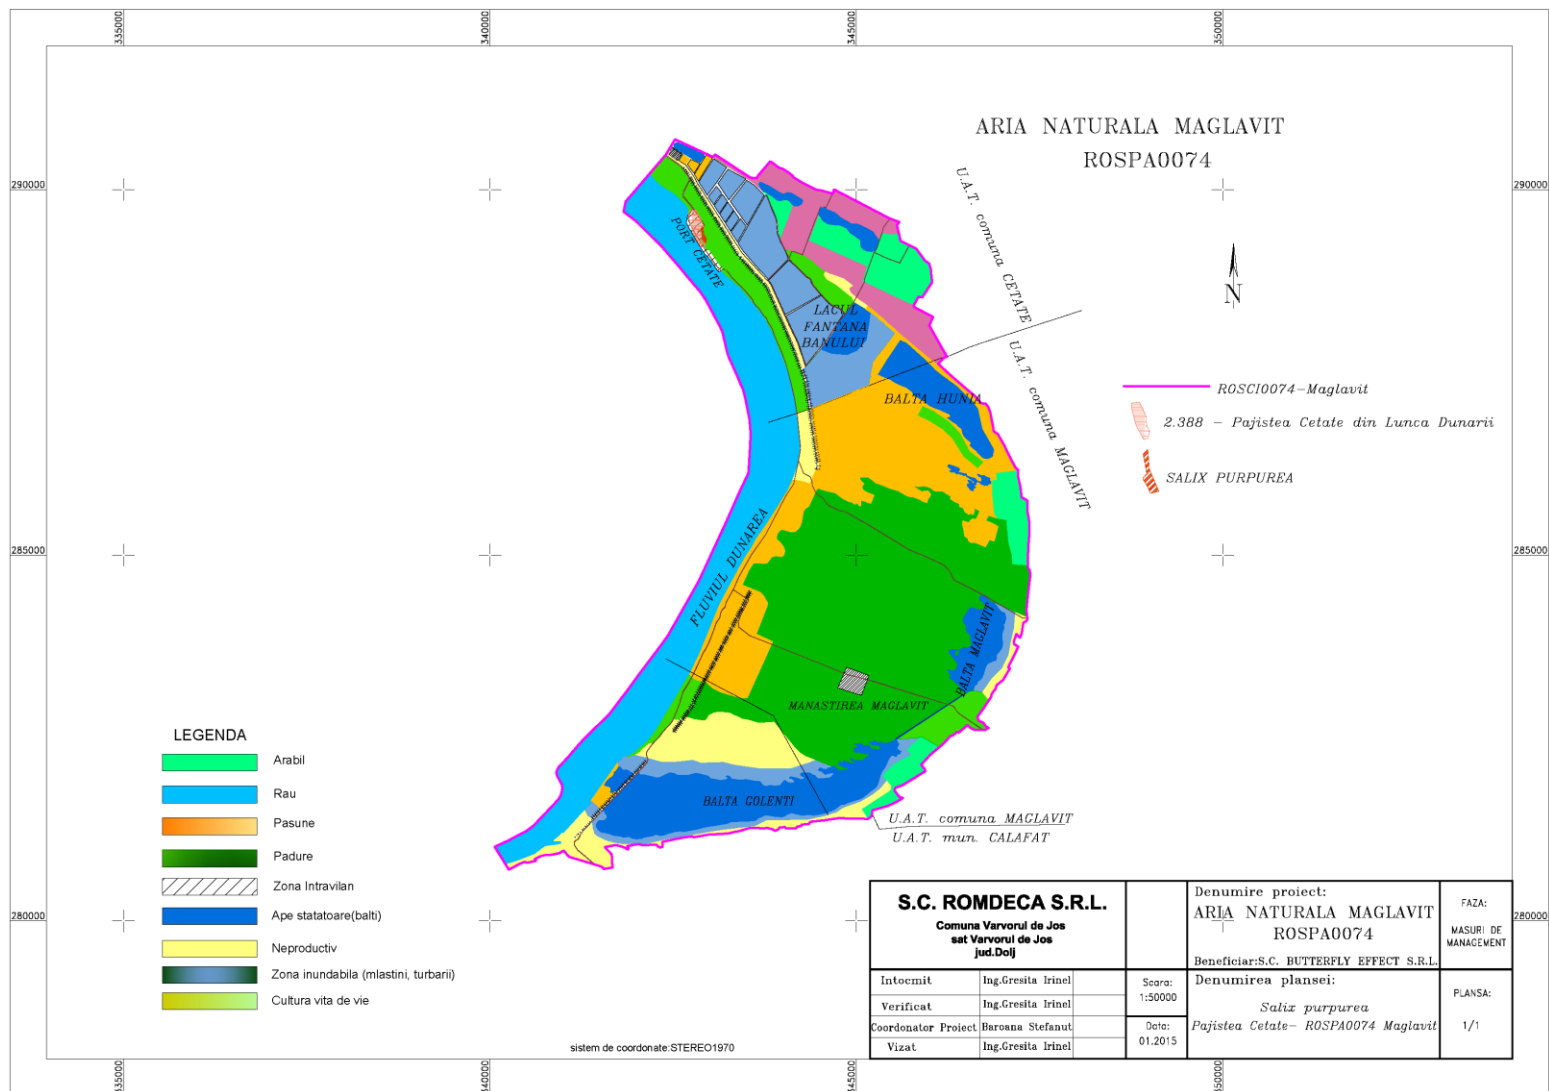

Harta suprapunerilor sitului ROSPA0074 Maglavit cu alte arii naturale protejate

Harta geologică

LEGENDA

Formațiuni Sedimentare

-  Pontian + Dacian
(p + dc)
-  Pleistocen superior + Holocen
(Qp₃ + Qh)
Depozite eoliene
-  Aluviuni actuale si subactuale
-  Lacuri
-  Limita ariei de protecție
speciala avifaunistica
ROSPA0074 MAGLAVIT

Harta unităților de relief

Harta hidrografică

Harta solurilor

Harta ecosistemelor

Harta de distribuție a speciei *Populus alba*

Harta de distribuție a speciei *Salix alba*

Harta de distribuție a speciei *Salix rosmarinifolia*

Harta de distribuție a speciei *Salix purpurea*

Harta de distribuție a speciei *Scutellaria hastifolia*

Harta de distribuție a speciei *Alisma plantago*

Harta de distribuție a speciei *Ranunculus ophioglossifolius*

Harta de distribuție a speciei *Medicago polymorpha*

Harta de distribuție a speciei *Ludwigia palustris*

Harta de distribuție a speciei *Centaurea arenaria*

Harta de distribuție a speciei *Heleocharis carniolica*