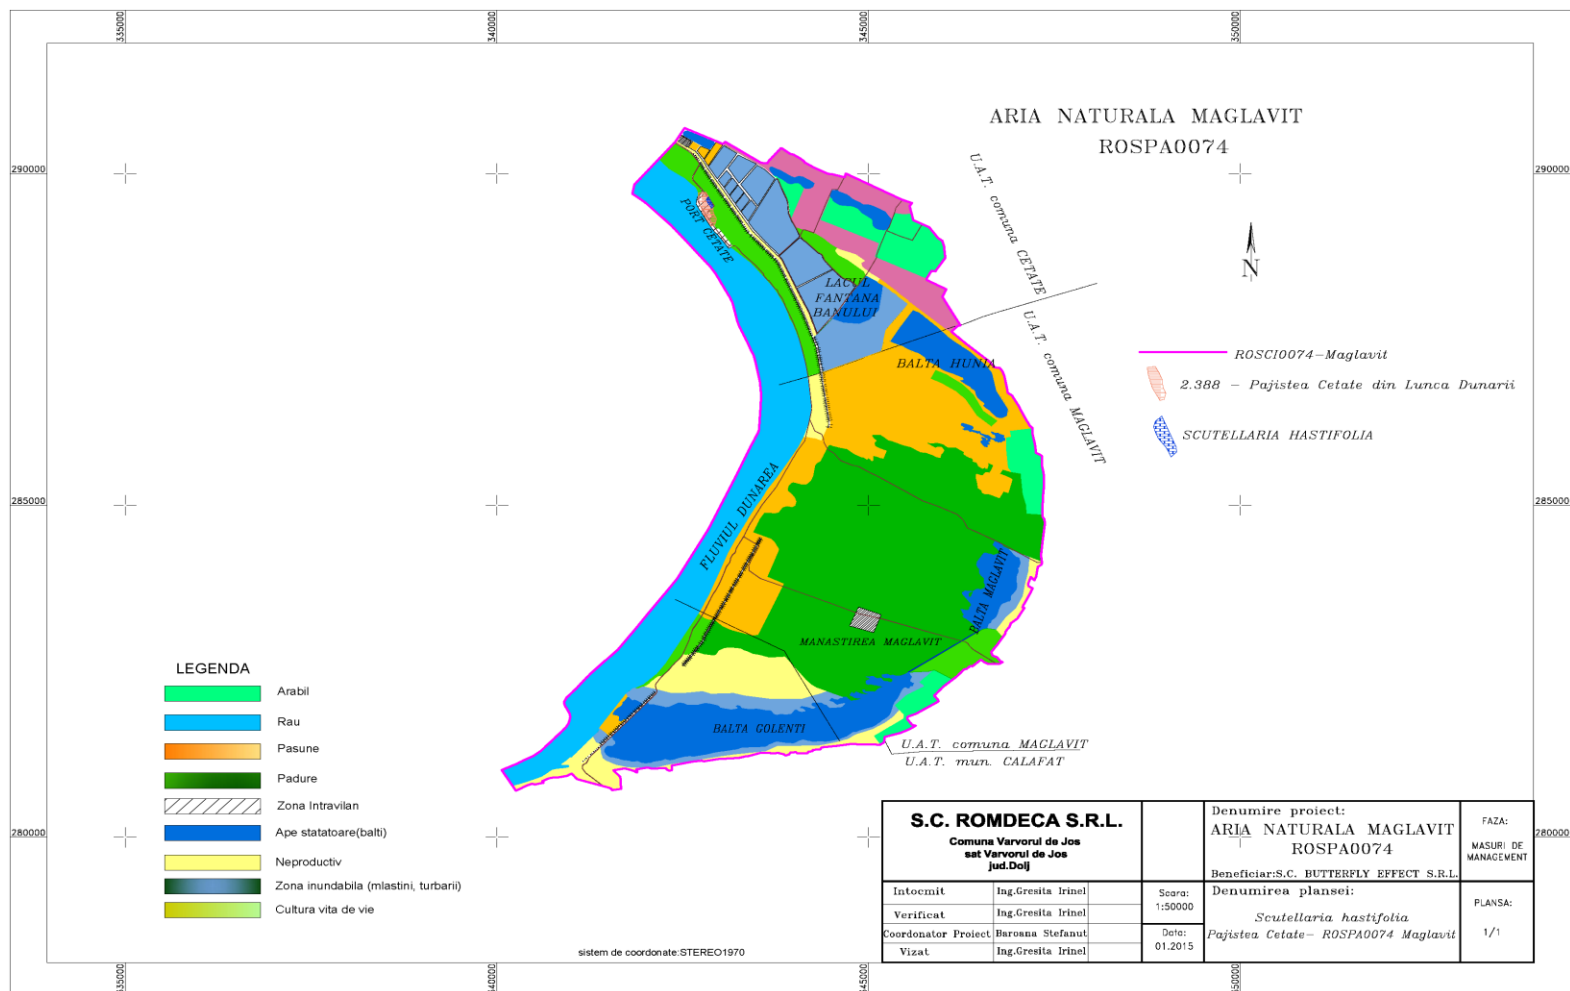

Harta suprapunerilor sitului ROSPA0074 Maglavit cu alte arii naturale protejate

Harta geologică

LEGENDA

Formațiuni Sedimentare

-  Pontian + Dacian
(p + dc)
-  Pleistocen superior + Holocen
(Qp₃ + Qh)
Depozite eoliene
-  Aluviuni actuale si subactuale
-  Lacuri
-  Limita ariei de protecție
speciala avifaunistica
ROSPA0074 MAGLAVIT

Harta unităților de relief

Harta hidrografică

Harta solurilor

Harta ecosistemelor

Harta de distribuție a speciei *Populus alba*

Harta de distribuție a speciei *Salix alba*

Harta de distribuție a speciei *Salix rosmarinifolia*

Harta de distribuție a speciei *Salix purpurea*

Harta de distribuție a speciei *Scutellaria hastifolia*

Harta de distribuție a speciei *Alisma plantago*

Harta de distribuție a speciei *Ranunculus ophioglossifolius*

Harta de distribuție a speciei *Medicago polymorpha*

Harta de distribuție a speciei *Ludwigia palustris*

Harta de distribuție a speciei *Centaurea arenaria*

Harta de distribuție a speciei *Heleocharis carniolica*