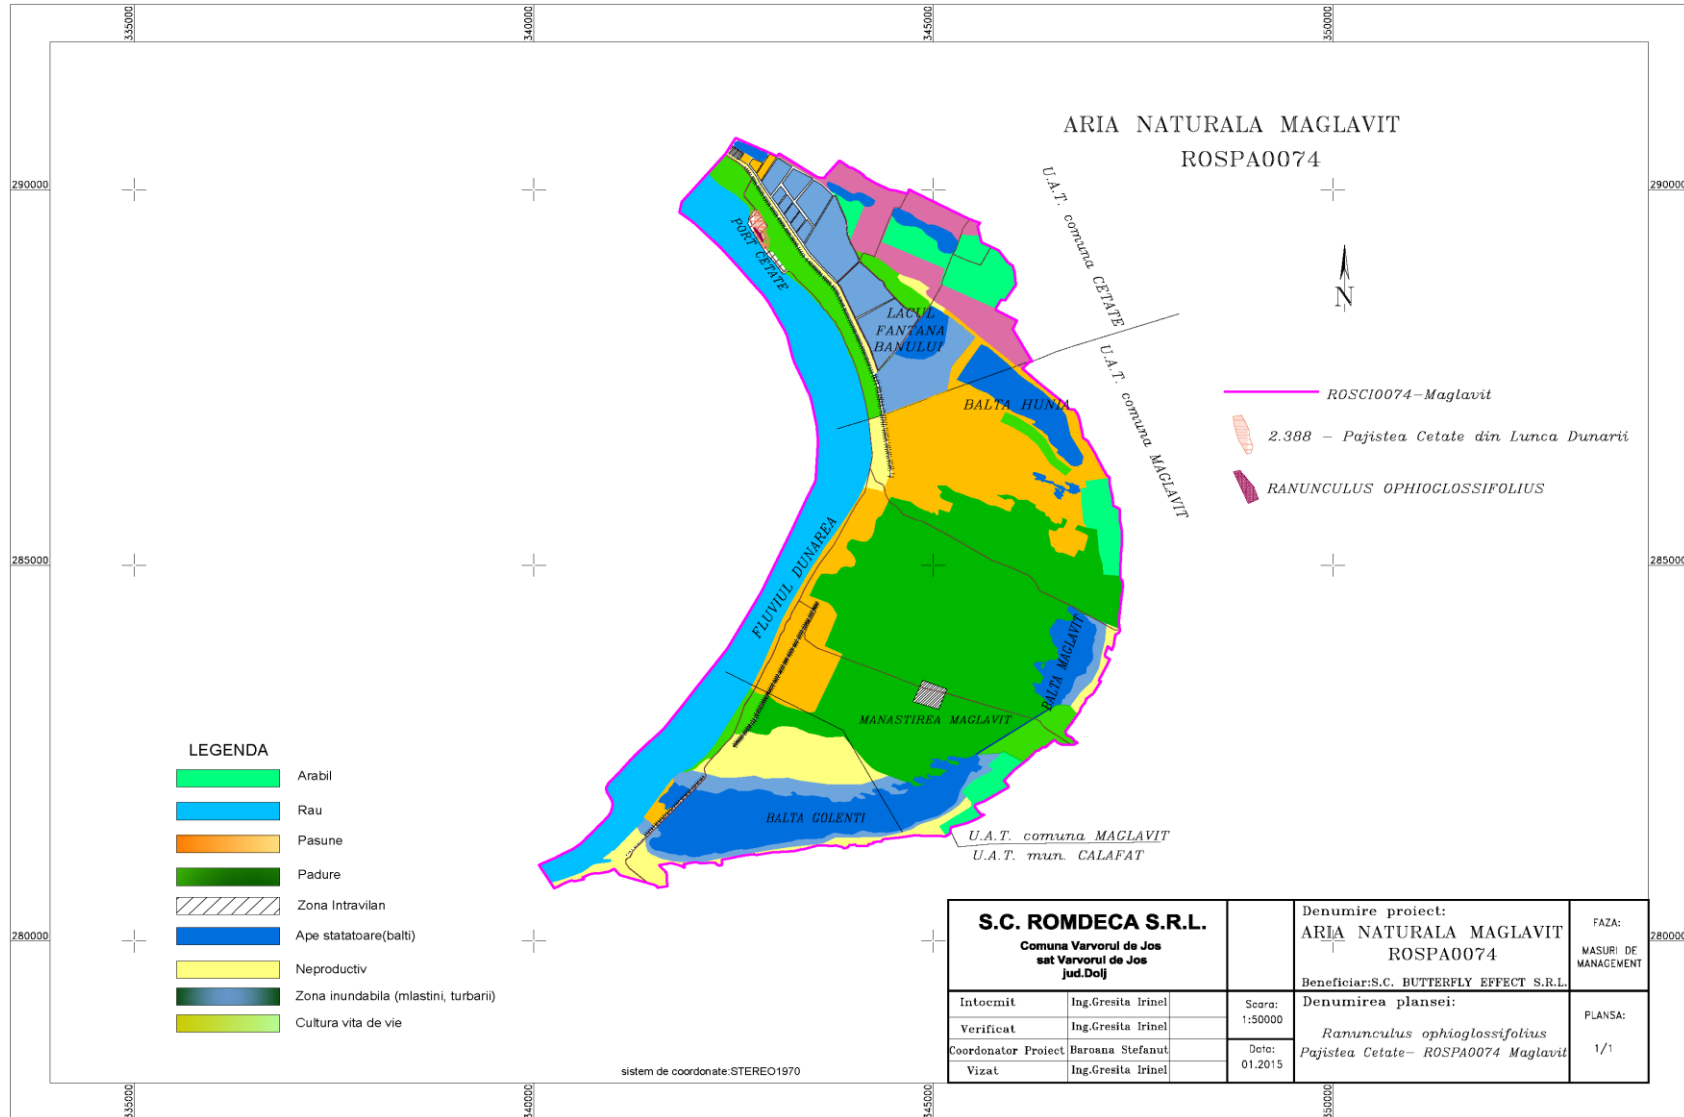

Harta suprapunerilor sitului ROSPA0074 Maglavit cu alte arii naturale protejate

Harta geologică

LEGENDA

Formațiuni Sedimentare

-  Pontian + Dacian
(p + dc)
-  Pleistocen superior + Holocen
(Qp₃ + Qh)
Depozite eoliene
-  Aluviuni actuale si subactuale
-  Lacuri
-  Limita ariei de protecție
speciala avifaunistica
ROSPA0074 MAGLAVIT

Harta unităților de relief

Harta hidrografică

Harta solurilor

Harta ecosistemelor

Harta de distribuție a speciei *Populus alba*

Harta de distribuție a speciei *Salix alba*

Harta de distribuție a speciei *Salix rosmarinifolia*

Harta de distribuție a speciei *Salix purpurea*

Harta de distribuție a speciei *Scutellaria hastifolia*

Harta de distribuție a speciei *Alisma plantago*

Harta de distribuție a speciei *Ranunculus ophioglossifolius*

Harta de distribuție a speciei *Medicago polymorpha*

Harta de distribuție a speciei *Ludwigia palustris*

Harta de distribuție a speciei *Centaurea arenaria*

Harta de distribuție a speciei *Heleocharis carniolica*