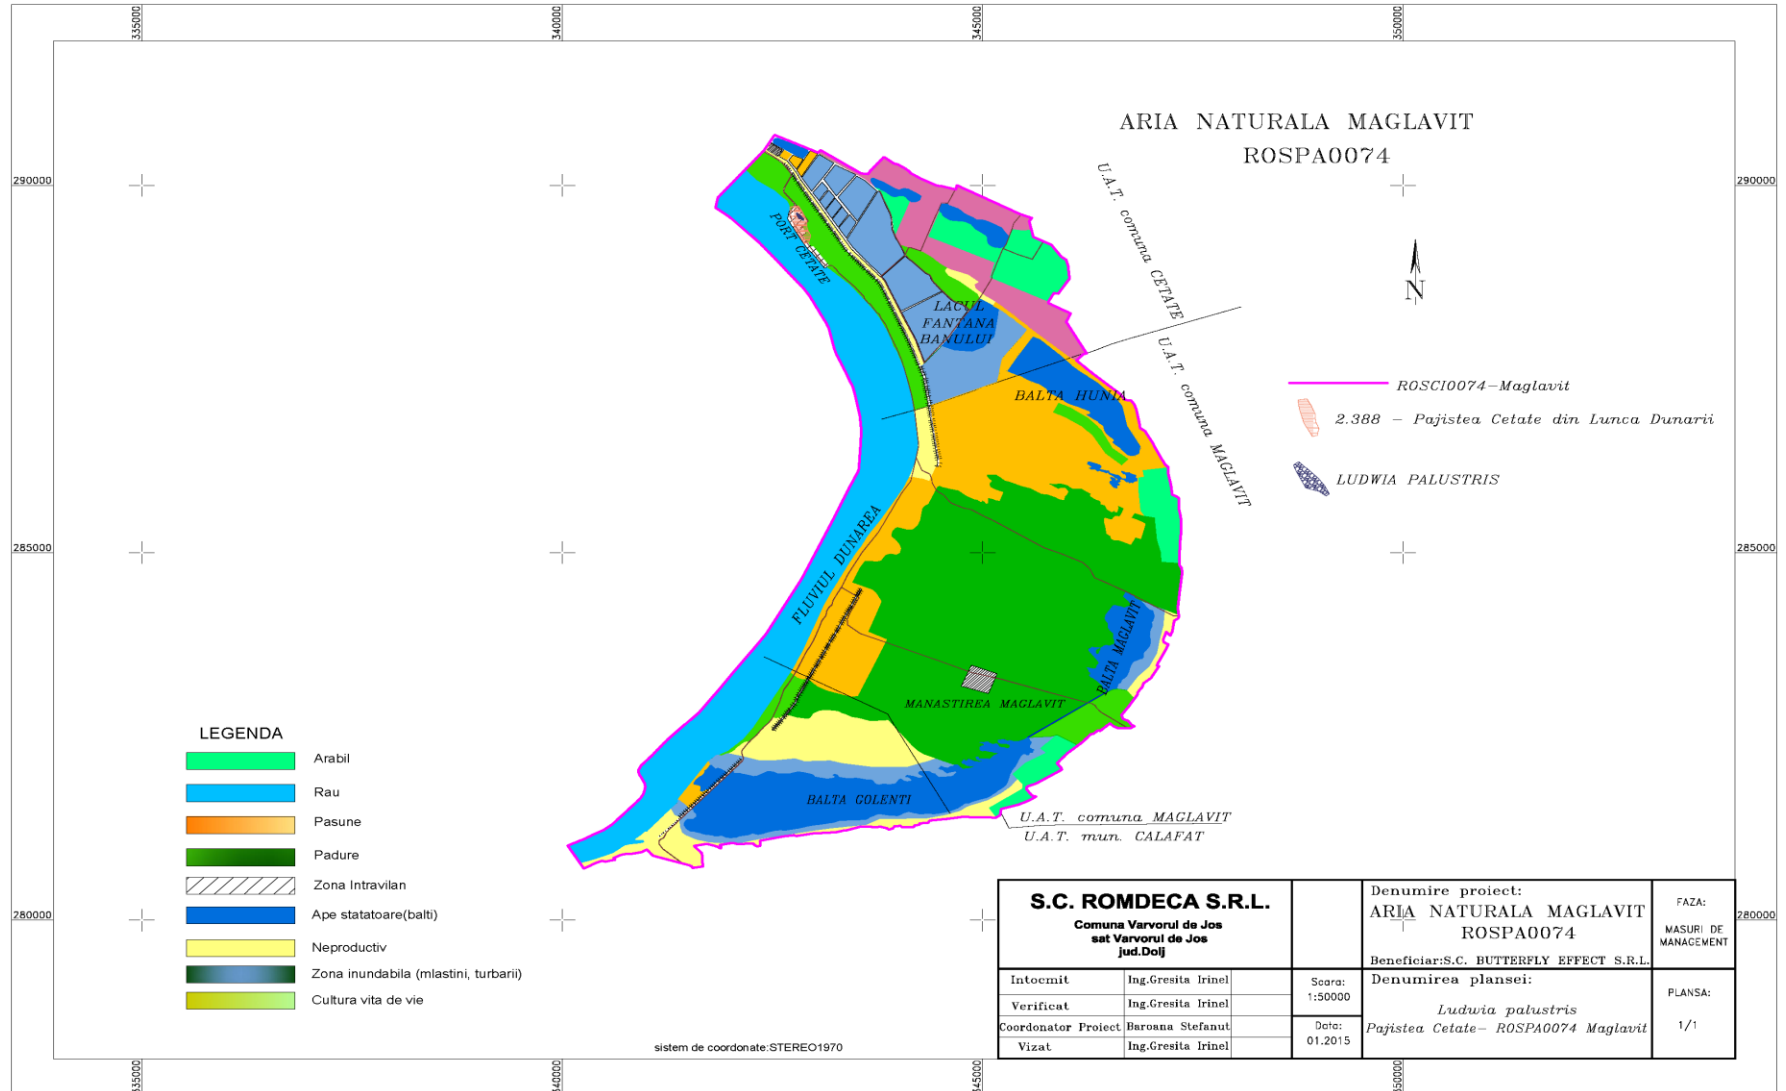

Harta suprapunerilor sitului ROSPA0074 Maglavit cu alte arii naturale protejate

Harta geologică

LEGENDA

Formațiuni Sedimentare

-  Pontian + Dacian
(p + dc)
-  Pleistocen superior + Holocen
(Qp₃ + Qh)
Depozite eoliene
-  Aluviuni actuale si subactuale
-  Lacuri
-  Limita ariei de protecție
speciala avifaunistica
ROSPA0074 MAGLAVIT

Harta unităților de relief

Harta hidrografică

Harta solurilor

Harta ecosistemelor

Harta de distribuție a speciei *Populus alba*

Harta de distribuție a speciei *Salix alba*

Harta de distribuție a speciei *Salix rosmarinifolia*

Harta de distribuție a speciei *Salix purpurea*

Harta de distribuție a speciei *Scutellaria hastifolia*

Harta de distribuție a speciei *Alisma plantago*

Harta de distribuție a speciei *Ranunculus ophioglossifolius*

Harta de distribuție a speciei *Medicago polymorpha*

Harta de distribuție a speciei *Ludwigia palustris*

Harta de distribuție a speciei *Centaurea arenaria*

Harta de distribuție a speciei *Heleocharis carniolica*