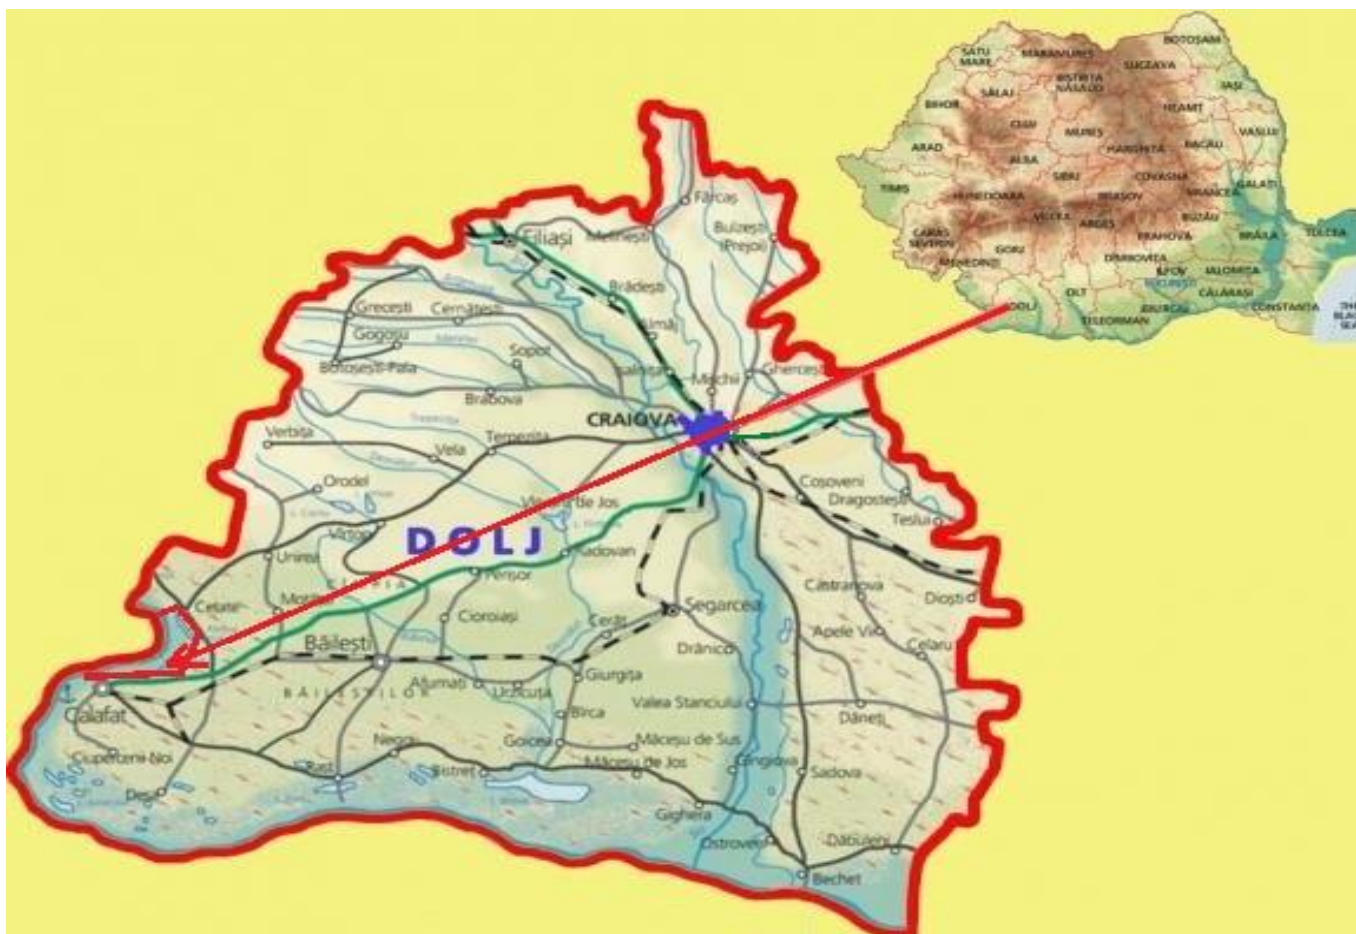

Localizarea sitului ROSPA0074 Maglavit la nivel local

Limitele ariilor de protecție specială avifaunistică ROSPA0074 Maglavit, ROSPA0013 Calafat-Ciuperceni-Dunăre și ROSPA0046 Gruia-Gârla Mare

Harta delimitării regiunilor biogeografice