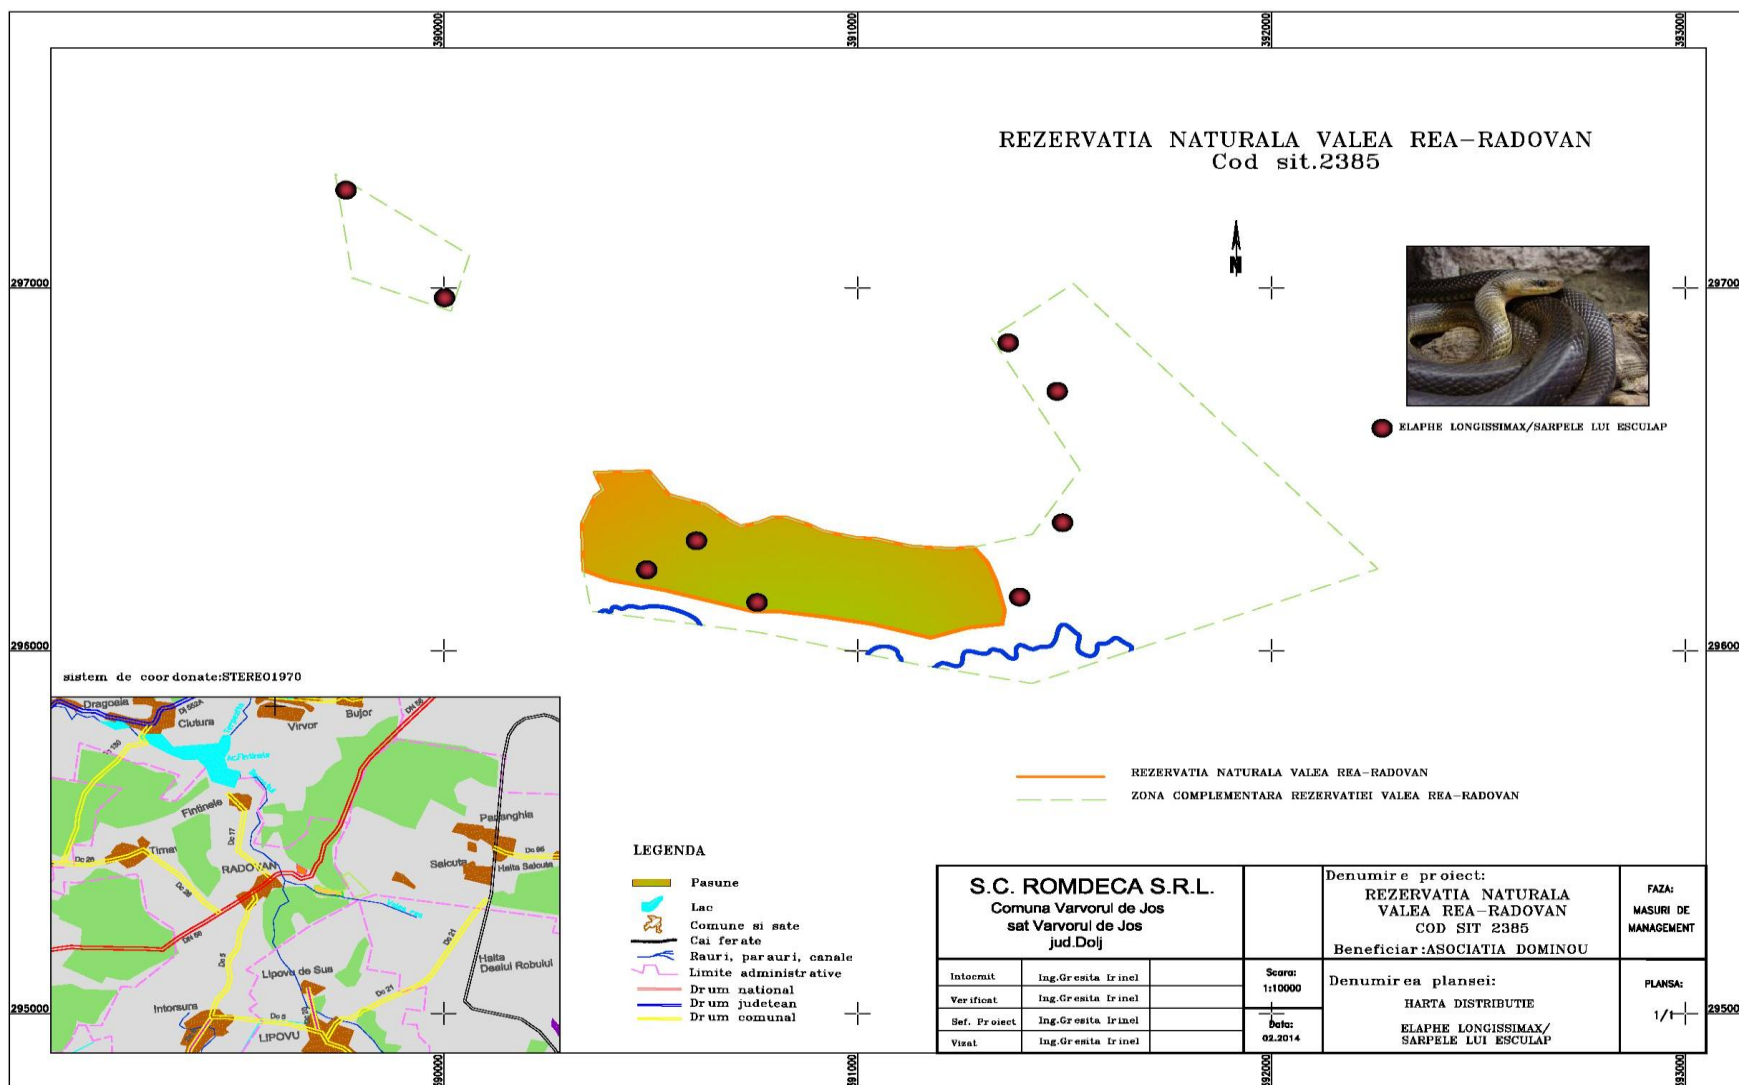

Harta limitelor ariei naturale protejate de interes național
VALEA REA RADOVAN

Harta de distribuție a speciei *Sternbergia colchiciflora*

Harta de distribuție a speciei *Dianthus leptopetalus*

Harta de distribuție a speciei *Ziziphora capitata*

Harta de distribuție a speciei *Cerambyx cerdo*

Harta de distribuție a speciei *Lucanus cervus*

Harta de distribuție a speciei *Elaphe longissima*

Harta de distribuție a speciei *Lacerta viridis*

Harta de distribuție a speciei *Hyla arborea*

Harta de distribuție a speciei *Salamandra salamandra*

Harta de distribuție a speciei *Dendrocopos medius*

Harta de distribuție a speciei *Alauda arvensis*

Harta de distribuție a speciei *Upupa epops*

Harta de distribuție a speciei *Cuculus canorus*

Harta de distribuție a speciei *Spermophilus citellus*

Harta presiunii A03 - Cosire/taiere a pășunii

Harta presiunii A04.01 Pășunatul intensiv

Harta presiunii E03.01 Depozitarea deșeurilor menajere