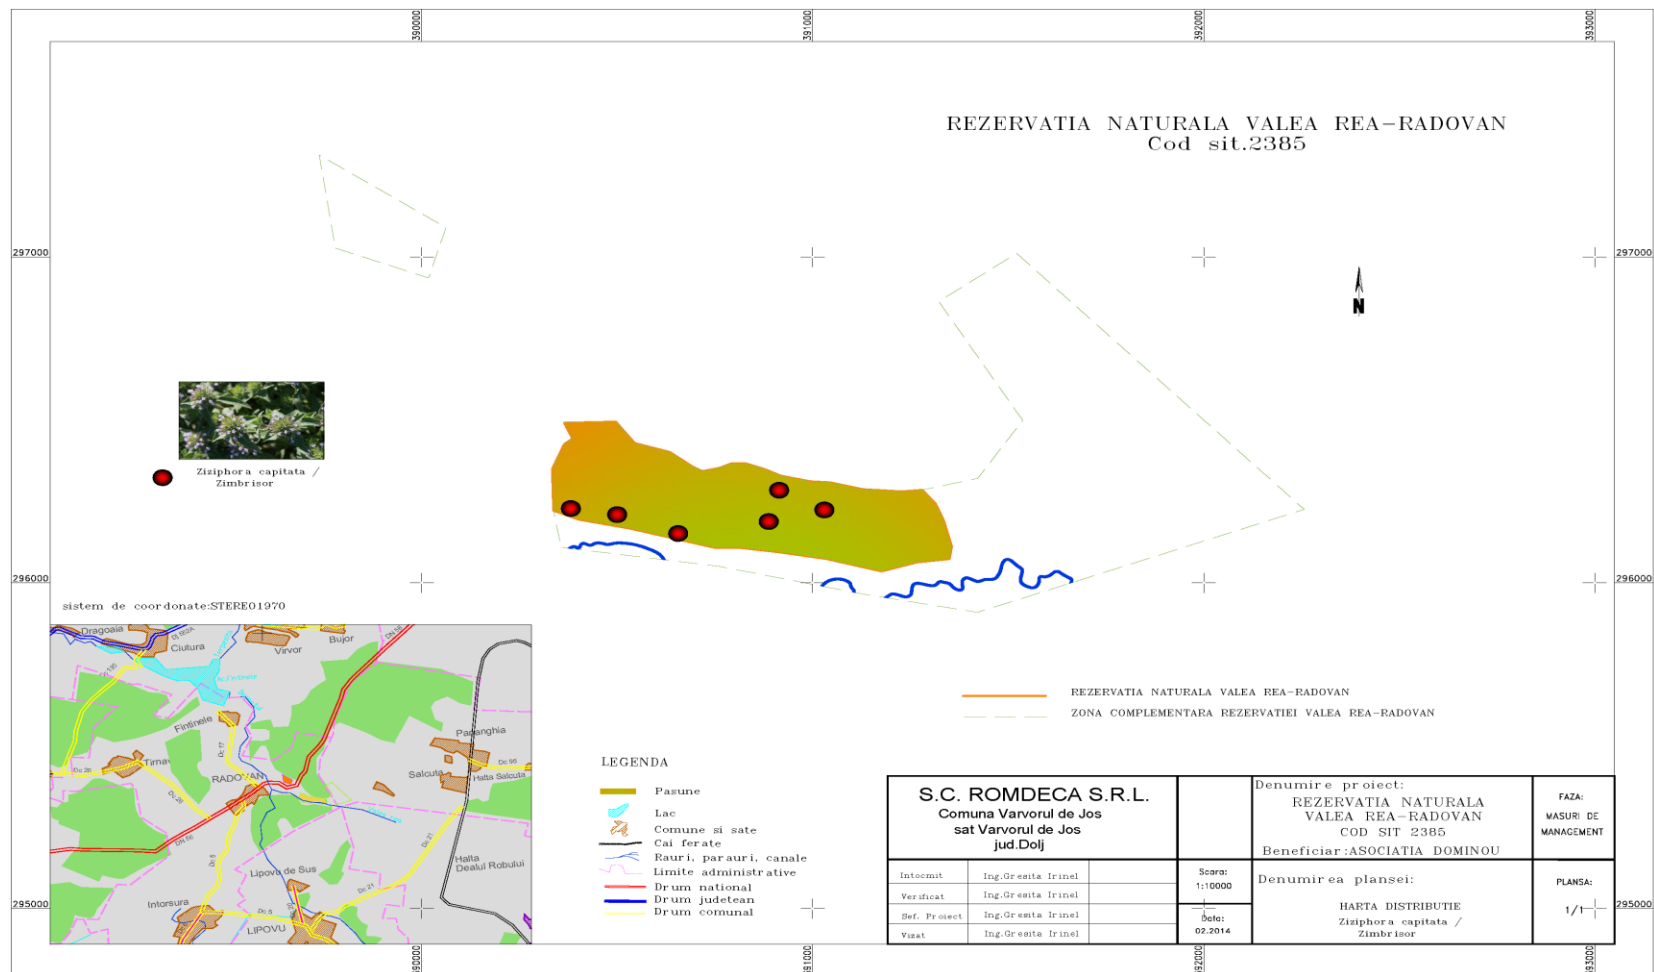

Harta limitelor ariei naturale protejate de interes național
VALEA REA RADOVAN

Harta de distribuție a speciei *Sternbergia colchiciflora*

Harta de distribuție a speciei *Dianthus leptopetalus*

Harta de distribuție a speciei *Ziziphora capitata*

Harta de distribuție a speciei *Cerambyx cerdo*

Harta de distribuție a speciei *Lucanus cervus*

Harta de distribuție a speciei *Elaphe longissima*

Harta de distribuție a speciei *Lacerta viridis*

Harta de distribuție a speciei *Hyla arborea*

Harta de distribuție a speciei *Salamandra salamandra*

Harta de distribuție a speciei *Dendrocopos medius*

Harta de distribuție a speciei *Alauda arvensis*

Harta de distribuție a speciei *Upupa epops*

Harta de distribuție a speciei *Cuculus canorus*

Harta de distribuție a speciei *Spermophilus citellus*

Harta presiunii A03 - Cosire/taiere a pășunii

Harta presiunii A04.01 Pășunatul intensiv

Harta presiunii E03.01 Depozitarea deșeurilor menajere