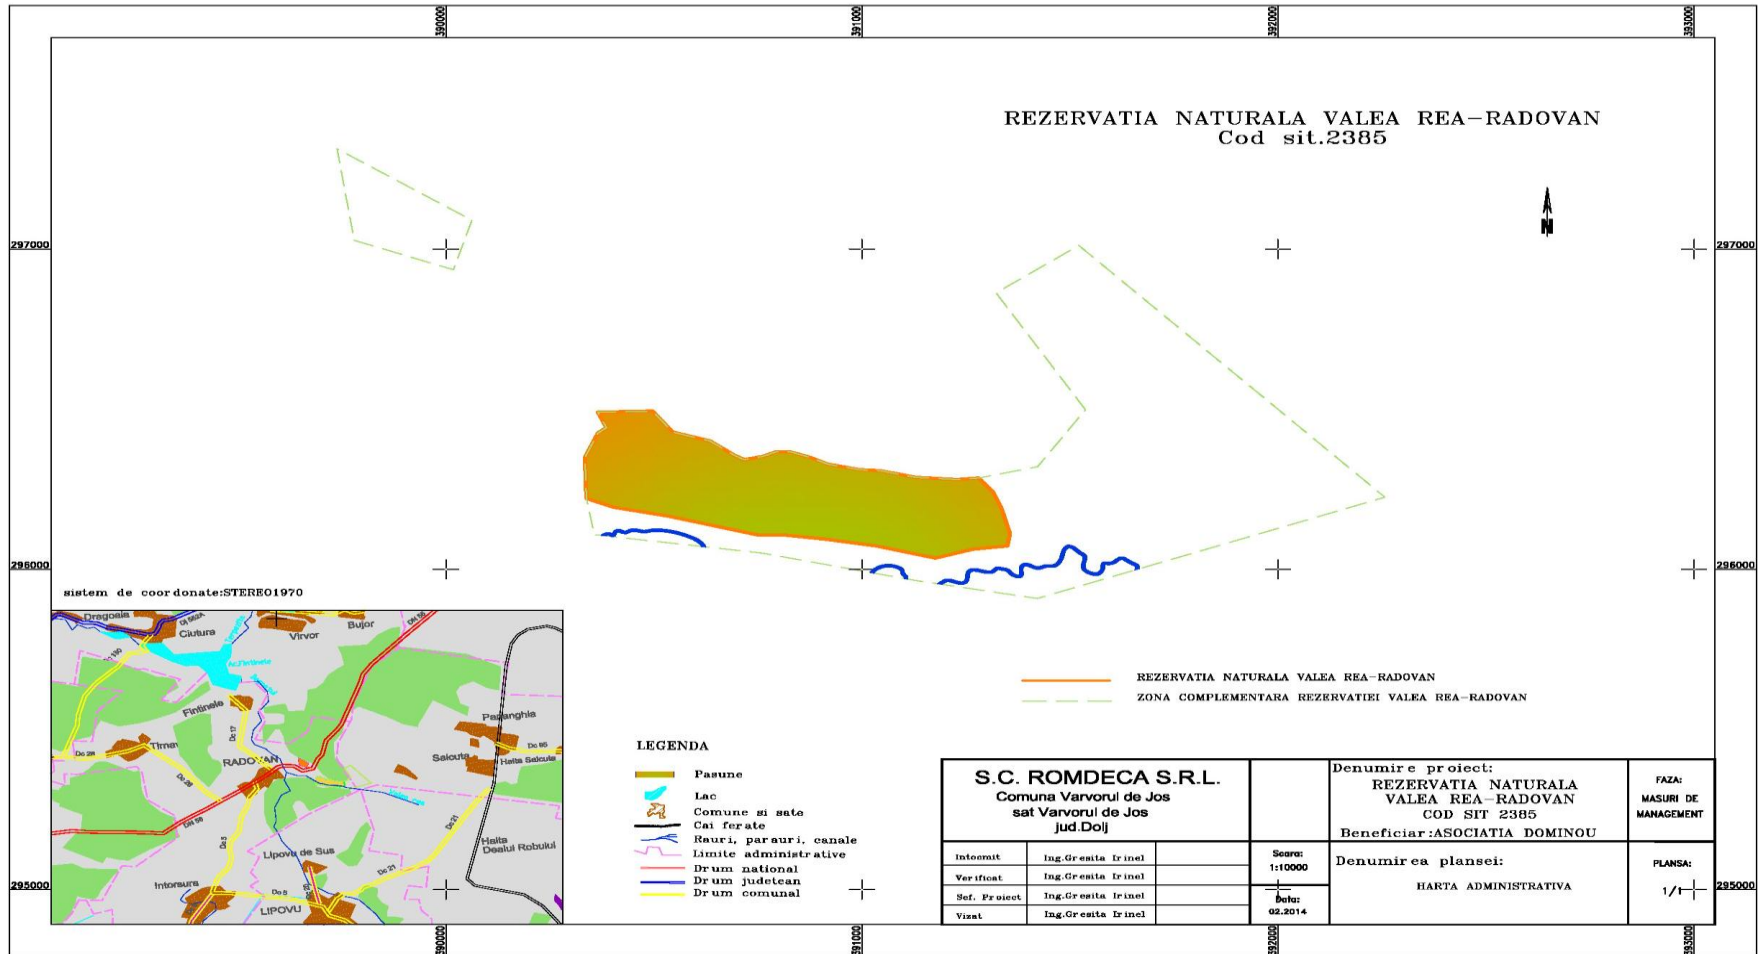

Harta limitelor ariei naturale protejate de interes național
VALEA REA RADOVAN

Harta de distribuție a speciei *Sternbergia colchiciflora*

Harta de distribuție a speciei *Dianthus leptopetalus*

Harta de distribuție a speciei *Ziziphora capitata*

Harta de distribuție a speciei *Cerambyx cerdo*

Harta de distribuție a speciei *Lucanus cervus*

Harta de distribuție a speciei *Elaphe longissima*

Harta de distribuție a speciei *Lacerta viridis*

Harta de distribuție a speciei *Hyla arborea*

Harta de distribuție a speciei *Spermophilus citellus*

Harta presiunii A03 - Cosire/taiere a pășunii

Harta presiunii A04.01 Pășunatul intensiv

Harta presiunii E03.01 Depozitarea deșeurilor menajere