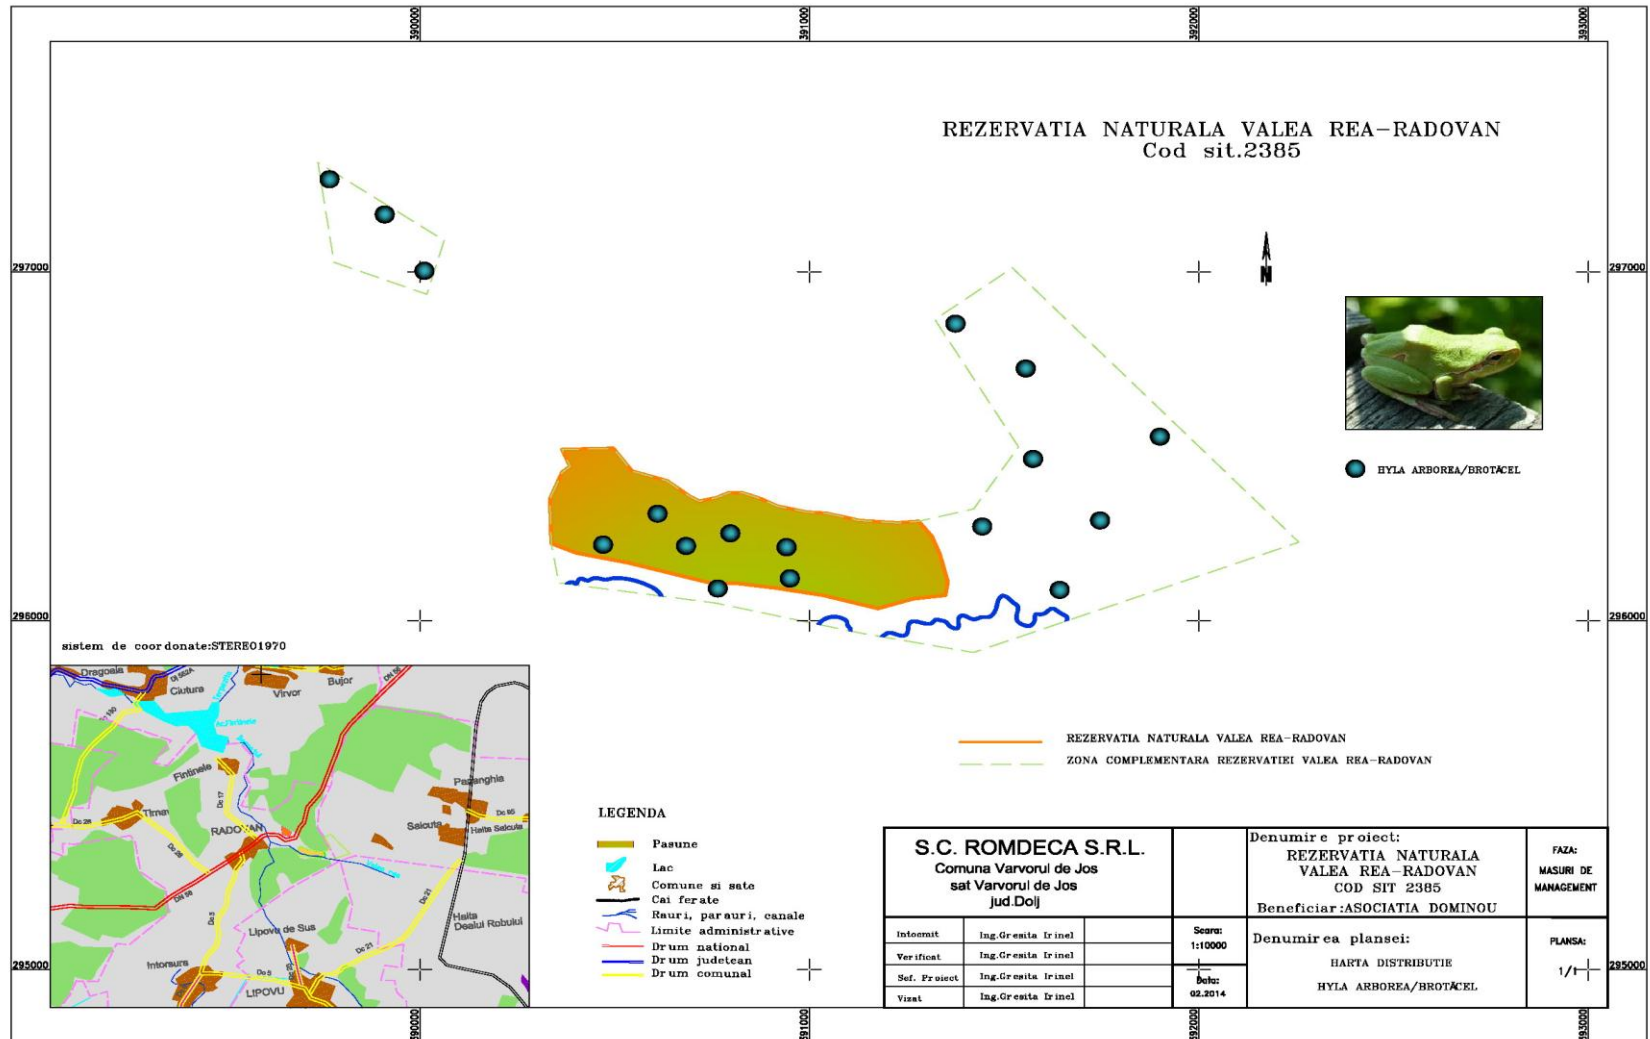

Harta limitelor ariei naturale protejate de interes național
VALEA REA RADOVAN

Harta de distribuție a speciei *Sternbergia colchiciflora*

Harta de distribuție a speciei *Dianthus leptopetalus*

Harta de distribuție a speciei *Ziziphora capitata*

Harta de distribuție a speciei *Cerambyx cerdo*

Harta de distribuție a speciei *Lucanus cervus*

Harta de distribuție a speciei *Elaphe longissima*

Harta de distribuție a speciei *Lacerta viridis*

Harta de distribuție a speciei *Hyla arborea*

Harta de distribuție a speciei *Salamandra salamandra*

Harta de distribuție a speciei *Dendrocopos medius*

Harta de distribuție a speciei *Alauda arvensis*

Harta de distribuție a speciei *Upupa epops*

Harta de distribuție a speciei *Cuculus canorus*

Harta de distribuție a speciei *Spermophilus citellus*

Harta presiunii A03 - Cosire/taiere a pășunii

Harta presiunii A04.01 Pășunatul intensiv

Harta presiunii E03.01 Depozitarea deșeurilor menajere