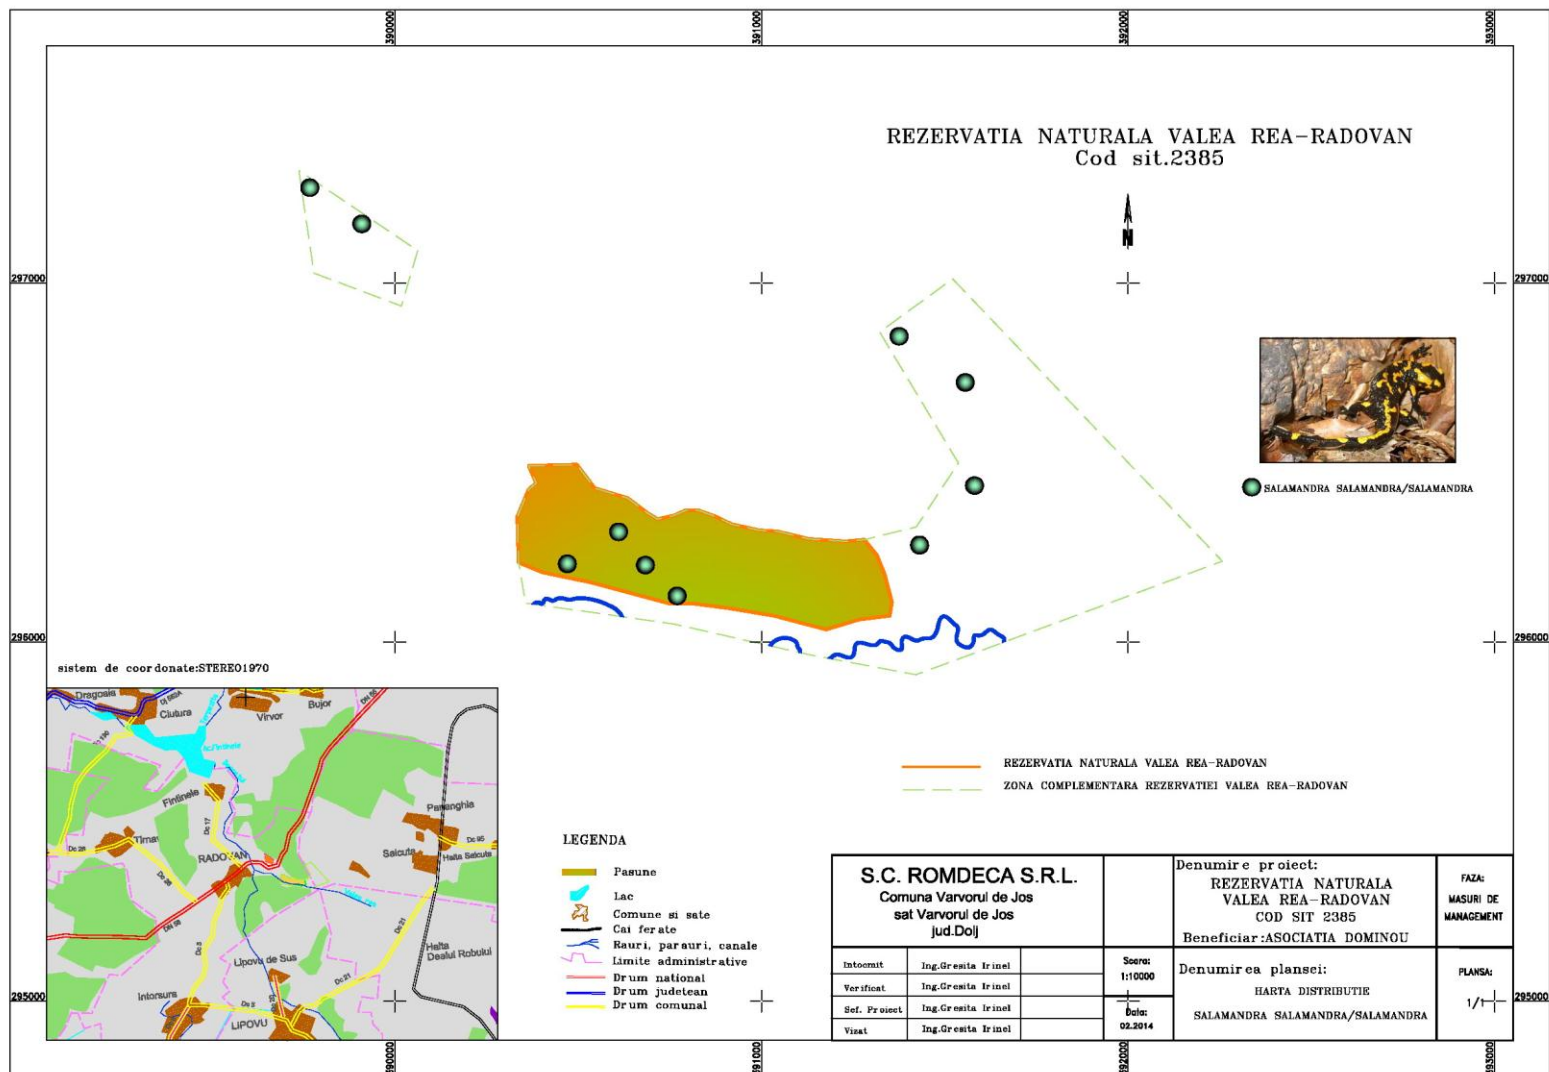

Harta limitelor ariei naturale protejate de interes național
VALEA REA RADOVAN

Harta de distribuție a speciei *Sternbergia colchiciflora*

Harta de distribuție a speciei *Dianthus leptopetalus*

Harta de distribuție a speciei *Ziziphora capitata*

Harta de distribuție a speciei *Cerambyx cerdo*

Harta de distribuție a speciei *Lucanus cervus*

Harta de distribuție a speciei *Elaphe longissima*

Harta de distribuție a speciei *Lacerta viridis*

Harta de distribuție a speciei *Hyla arborea*

Harta de distribuție a speciei *Salamandra salamandra*

Harta de distribuție a speciei *Dendrocopos medius*

Harta de distribuție a speciei *Alauda arvensis*

Harta de distribuție a speciei *Upupa epops*

Harta de distribuție a speciei *Cuculus canorus*

Harta de distribuție a speciei *Spermophilus citellus*

Harta presiunii A03 - Cosire/taiere a pășunii

Harta presiunii A04.01 Pășunatul intensiv

Harta presiunii E03.01 Depozitarea deșeurilor menajere