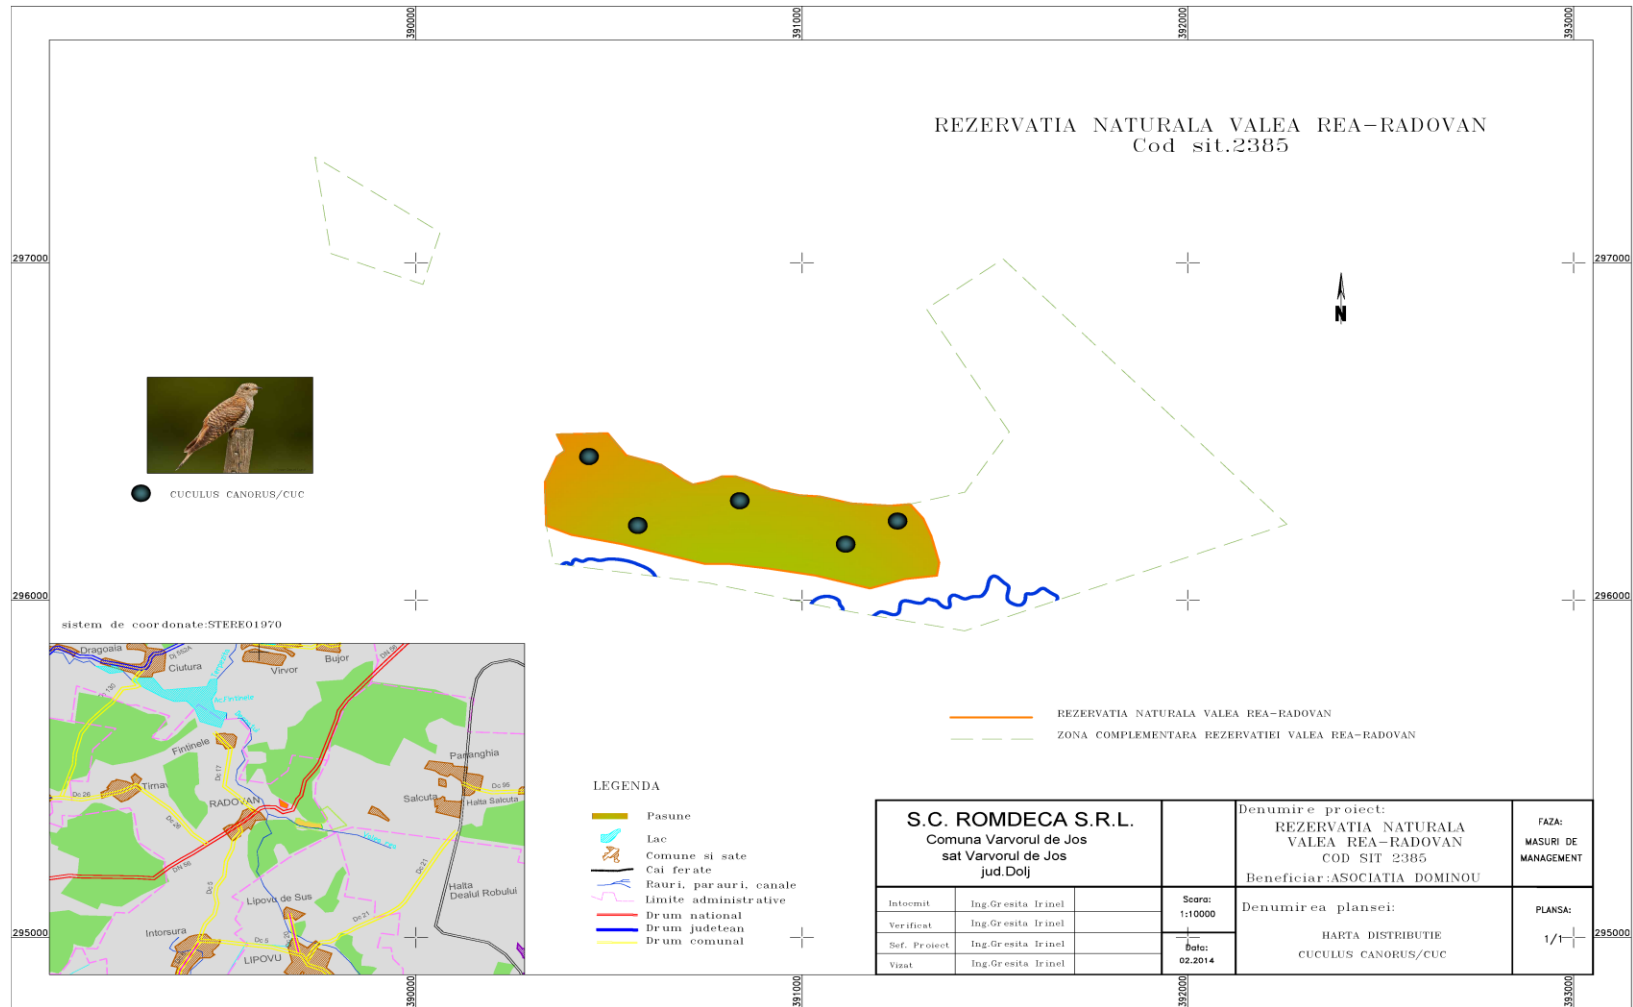

Harta limitelor ariei naturale protejate de interes național
VALEA REA RADOVAN

Harta de distribuție a speciei *Sternbergia colchiciflora*

Harta de distribuție a speciei *Dianthus leptopetalus*

Harta de distribuție a speciei *Ziziphora capitata*

Harta de distribuție a speciei *Cerambyx cerdo*

Harta de distribuție a speciei *Lucanus cervus*

Harta de distribuție a speciei *Elaphe longissima*

Harta de distribuție a speciei *Lacerta viridis*

Harta de distribuție a speciei *Hyla arborea*

Harta de distribuție a speciei *Salamandra salamandra*

Harta de distribuție a speciei *Dendrocopos medius*

Harta de distribuție a speciei *Alauda arvensis*

Harta de distribuție a speciei *Upupa epops*

Harta de distribuție a speciei *Cuculus canorus*

Harta de distribuție a speciei *Spermophilus citellus*

Harta presiunii A03 - Cosire/taiere a pășunii

Harta presiunii A04.01 Pășunatul intensiv

Harta presiunii E03.01 Depozitarea deșeurilor menajere