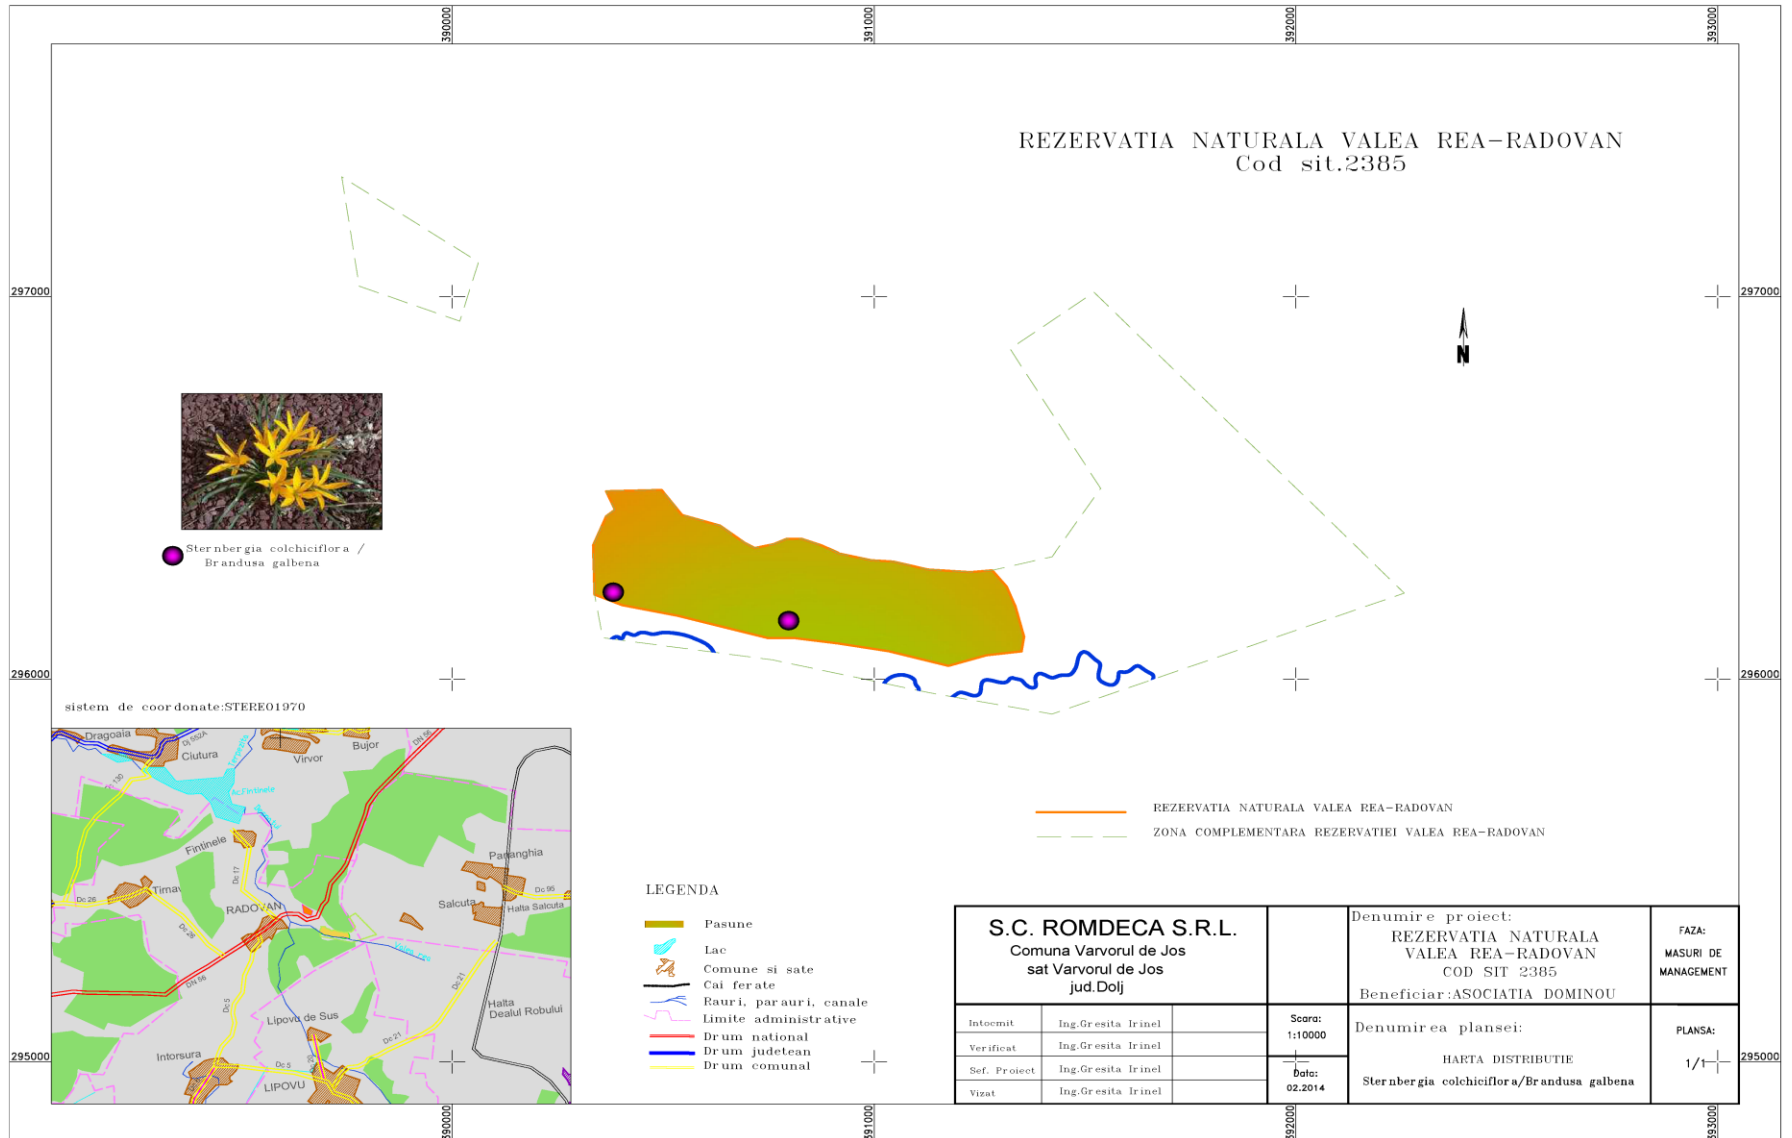

Harta limitelor ariei naturale protejate de interes național
VALEA REA RADOVAN

Harta de distribuție a speciei *Sternbergia colchiciflora*

Harta de distribuție a speciei *Dianthus leptopetalus*

Harta de distribuție a speciei *Ziziphora capitata*

Harta de distribuție a speciei *Cerambyx cerdo*

Harta de distribuție a speciei *Lucanus cervus*

Harta de distribuție a speciei *Elaphe longissima*

Harta de distribuție a speciei *Lacerta viridis*

Harta de distribuție a speciei *Hyla arborea*

Harta de distribuție a speciei *Salamandra salamandra*

Harta de distribuție a speciei *Dendrocopos medius*

Harta de distribuție a speciei *Alauda arvensis*

Harta de distribuție a speciei *Upupa epops*

Harta de distribuție a speciei *Cuculus canorus*

Harta de distribuție a speciei *Spermophilus citellus*

Harta presiunii A03 - Cosire/taiere a pășunii

Harta presiunii A04.01 Pășunatul intensiv

Harta presiunii E03.01 Depozitarea deșeurilor menajere