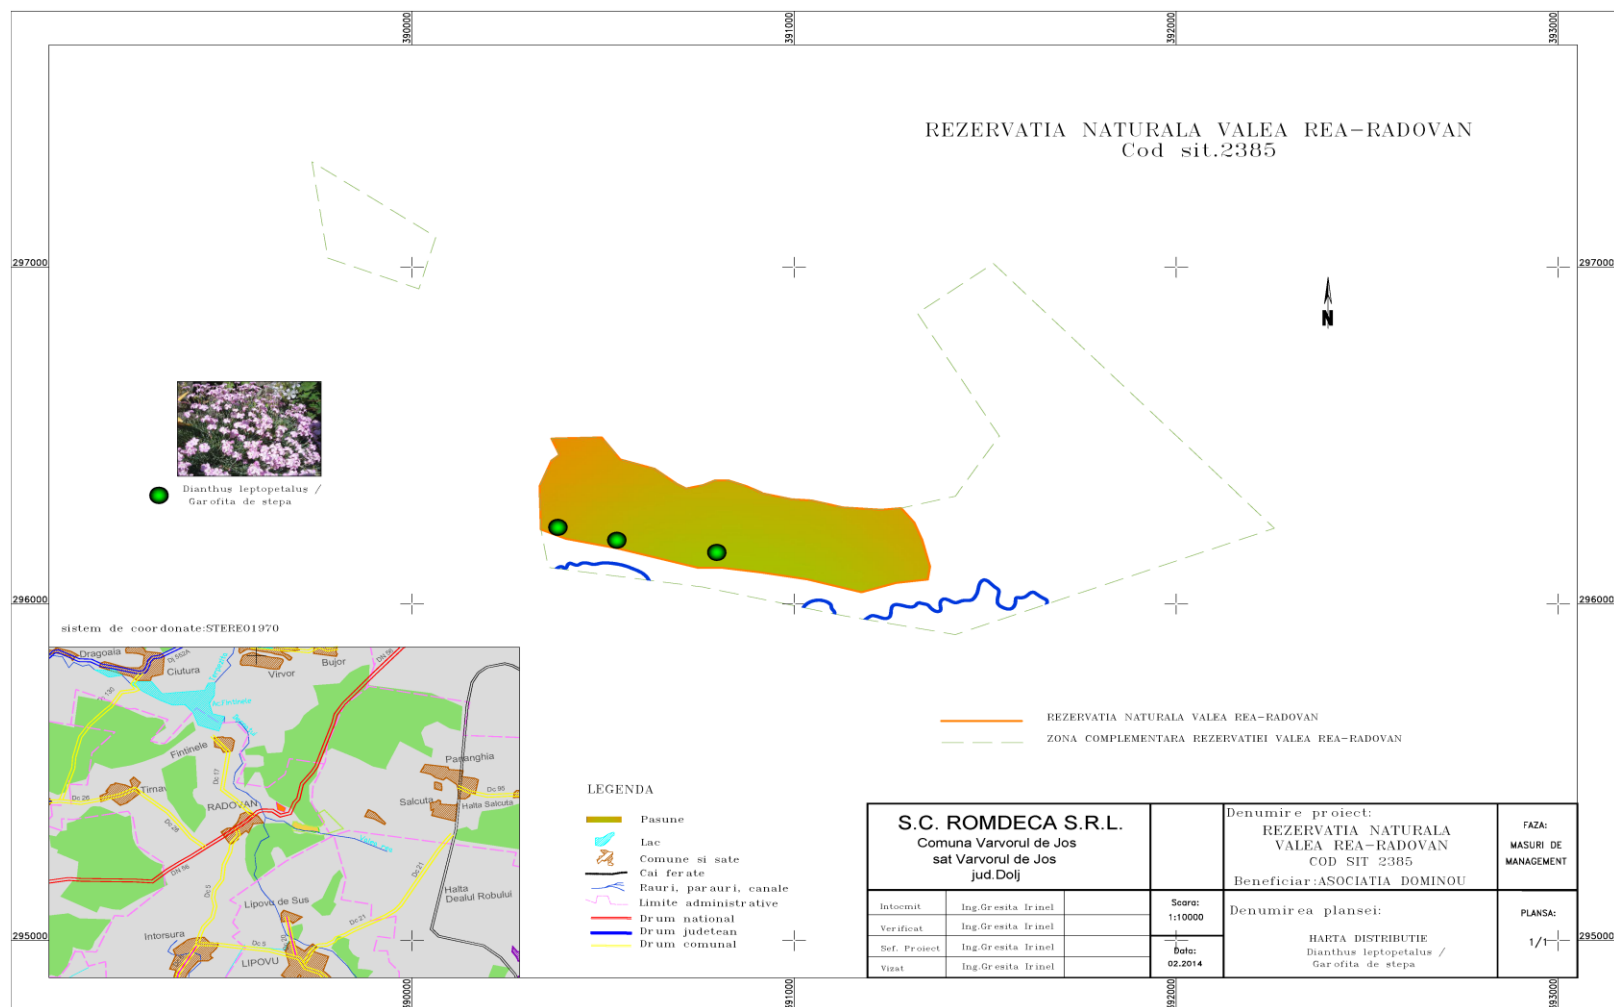

Harta limitelor ariei naturale protejate de interes național
VALEA REA RADOVAN

Harta de distribuție a speciei *Sternbergia colchiciflora*

Harta de distribuție a speciei *Dianthus leptopetalus*

Harta de distribuție a speciei *Ziziphora capitata*

Harta de distribuție a speciei *Cerambyx cerdo*

Harta de distribuție a speciei *Lucanus cervus*

Harta de distribuție a speciei *Elaphe longissima*

Harta de distribuție a speciei *Lacerta viridis*

Harta de distribuție a speciei *Hyla arborea*

Harta de distribuție a speciei *Salamandra salamandra*

Harta de distribuție a speciei *Dendrocopos medius*

Harta de distribuție a speciei *Alauda arvensis*

Harta de distribuție a speciei *Upupa epops*

Harta de distribuție a speciei *Cuculus canorus*

Harta de distribuție a speciei *Spermophilus citellus*

Harta presiunii A03 - Cosire/taiere a pășunii

Harta presiunii A04.01 Pășunatul intensiv

Harta presiunii E03.01 Depozitarea deșeurilor menajere