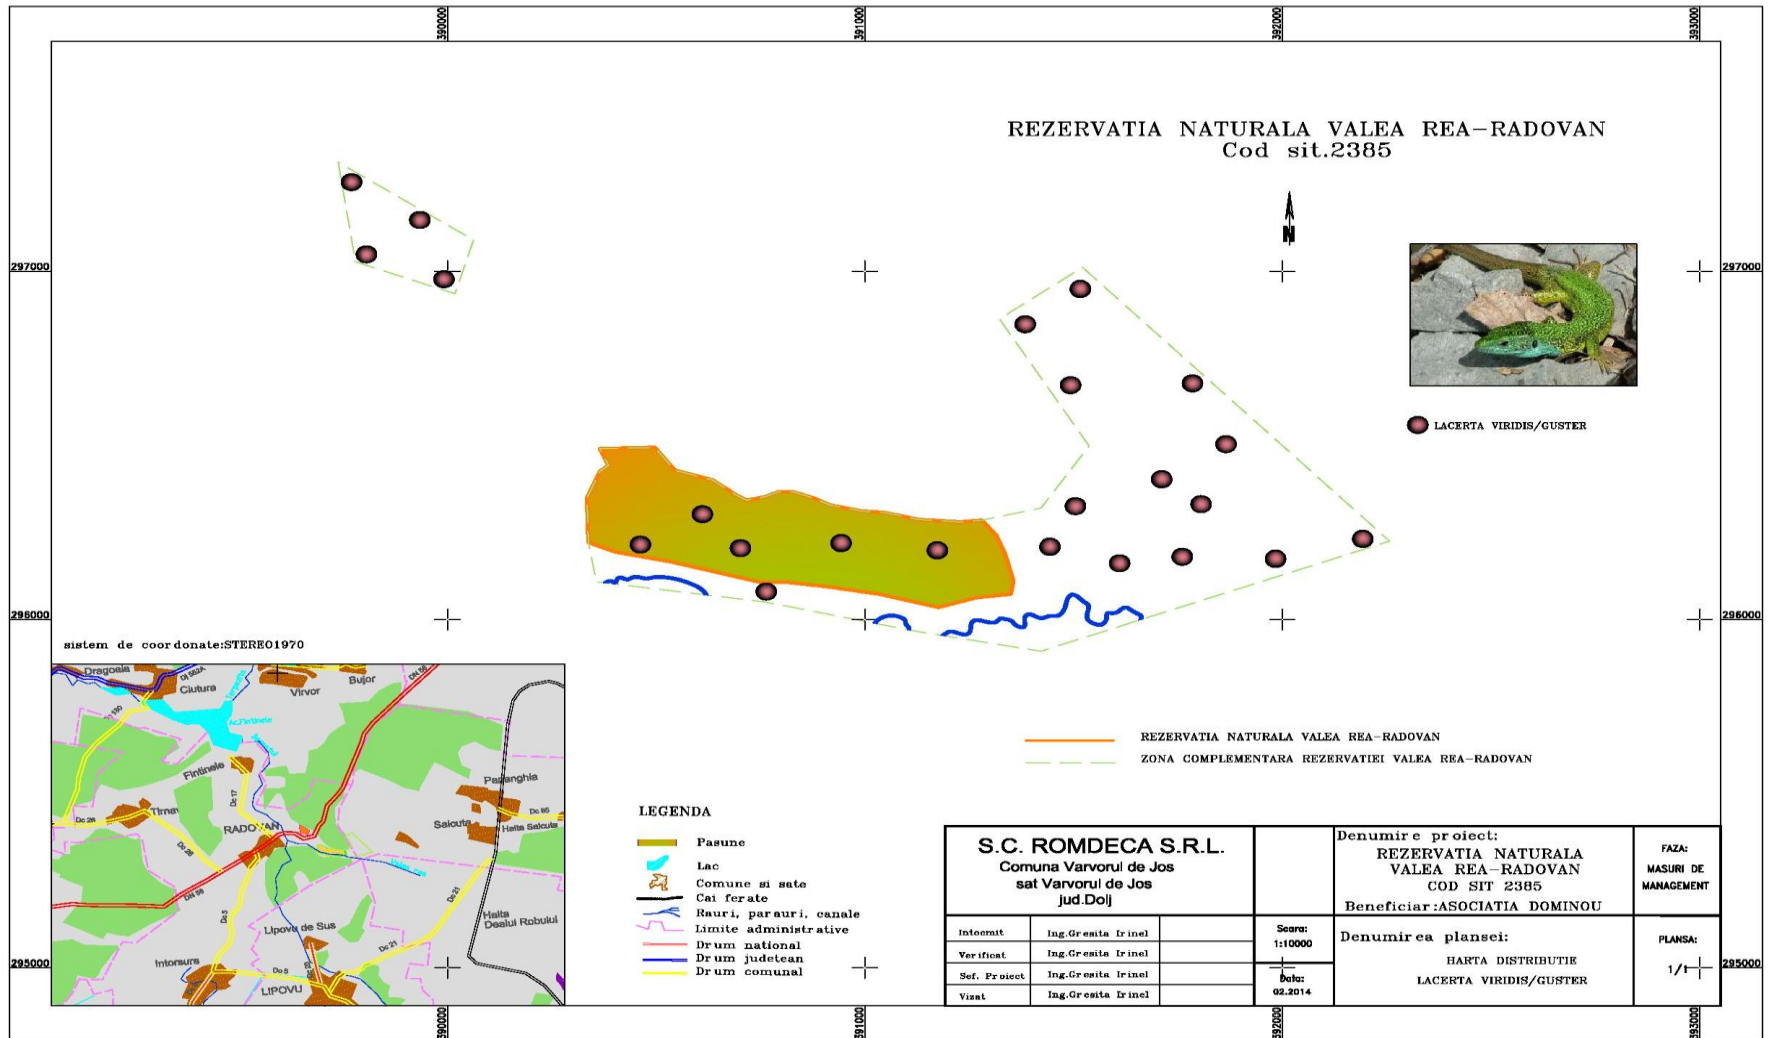

Harta limitelor ariei naturale protejate de interes național
VALEA REA RADOVAN

Harta de distribuție a speciei *Sternbergia colchiciflora*

Harta de distribuție a speciei *Dianthus leptopetalus*

Harta de distribuție a speciei *Ziziphora capitata*

Harta de distribuție a speciei *Cerambyx cerdo*

Harta de distribuție a speciei *Lucanus cervus*

Harta de distribuție a speciei *Elaphe longissima*

Harta de distribuție a speciei *Lacerta viridis*

Harta de distribuție a speciei *Hyla arborea*

Harta de distribuție a speciei *Salamandra salamandra*

Harta de distribuție a speciei *Dendrocopos medius*

Harta de distribuție a speciei *Alauda arvensis*

Harta de distribuție a speciei *Upupa epops*

Harta de distribuție a speciei *Cuculus canorus*

Harta de distribuție a speciei *Spermophilus citellus*

Harta presiunii A03 - Cosire/taiere a pășunii

Harta presiunii A04.01 Pășunatul intensiv

Harta presiunii E03.01 Depozitarea deșeurilor menajere