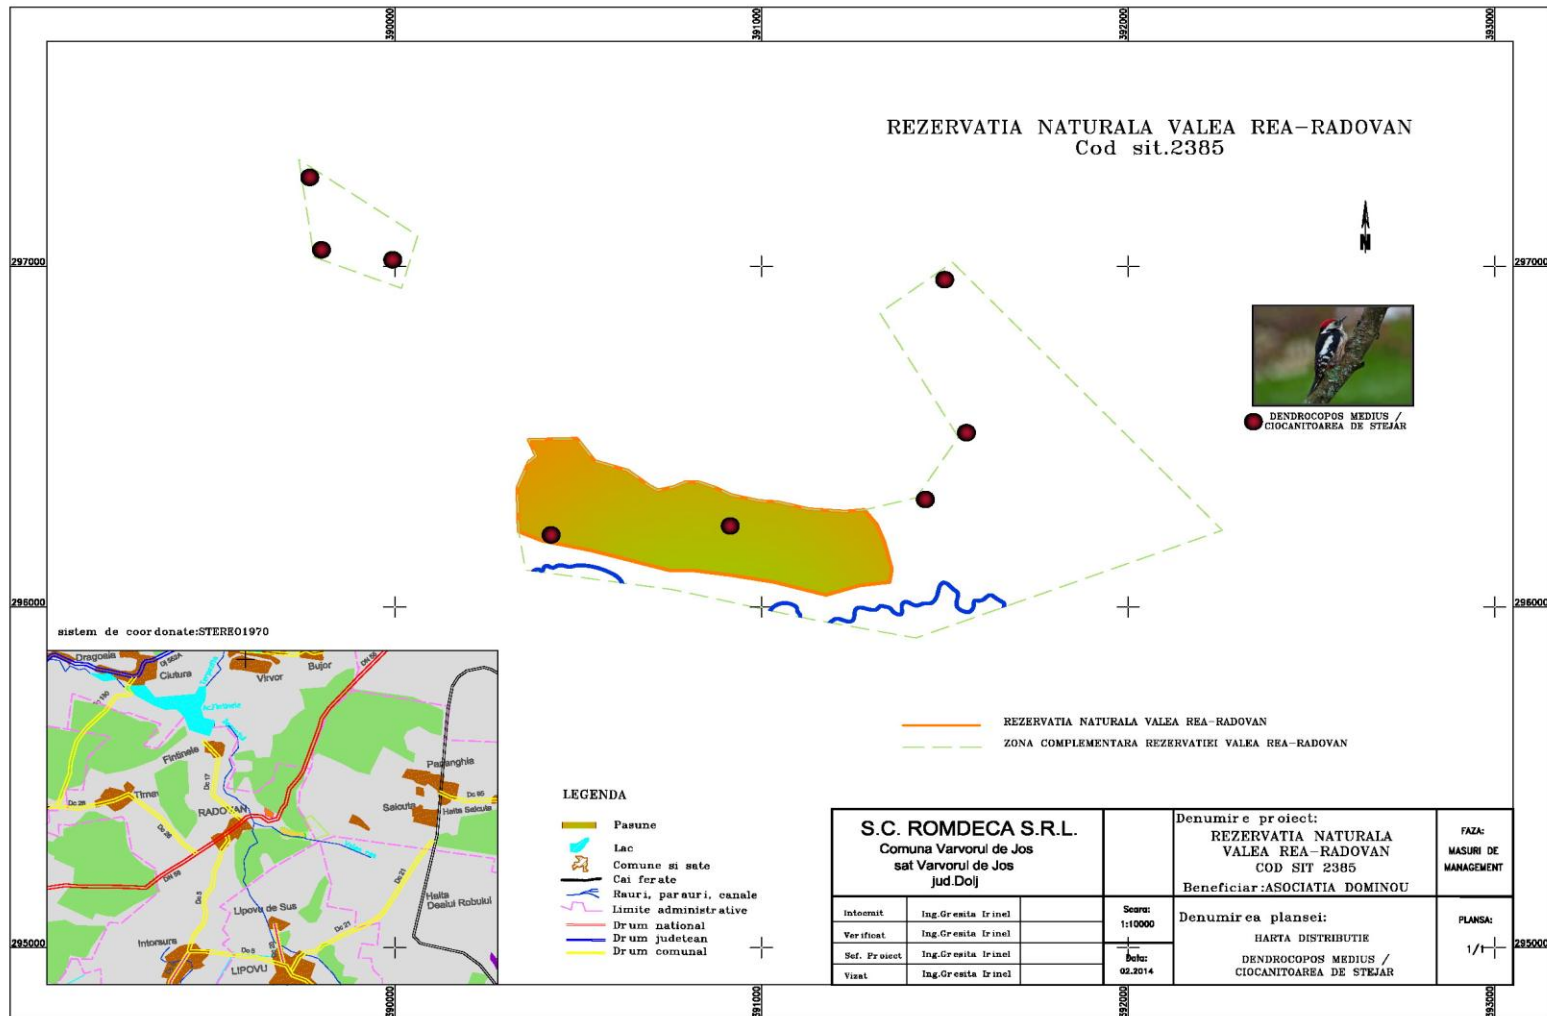

Harta limitelor ariei naturale protejate de interes național
VALEA REA RADOVAN

Harta de distribuție a speciei *Sternbergia colchiciflora*

Harta de distribuție a speciei *Dianthus leptopetalus*

Harta de distribuție a speciei *Ziziphora capitata*

Harta de distribuție a speciei *Cerambyx cerdo*

Harta de distribuție a speciei *Lucanus cervus*

Harta de distribuție a speciei *Elaphe longissima*

Harta de distribuție a speciei *Lacerta viridis*

Harta de distribuție a speciei *Hyla arborea*

Harta de distribuție a speciei *Salamandra salamandra*

Harta de distribuție a speciei *Dendrocopos medius*

Harta de distribuție a speciei *Alauda arvensis*

Harta de distribuție a speciei *Upupa epops*

Harta de distribuție a speciei *Cuculus canorus*

Harta de distribuție a speciei *Spermophilus citellus*

Harta presiunii A03 - Cosire/taiere a pășunii

Harta presiunii A04.01 Pășunatul intensiv

Harta presiunii E03.01 Depozitarea deșeurilor menajere