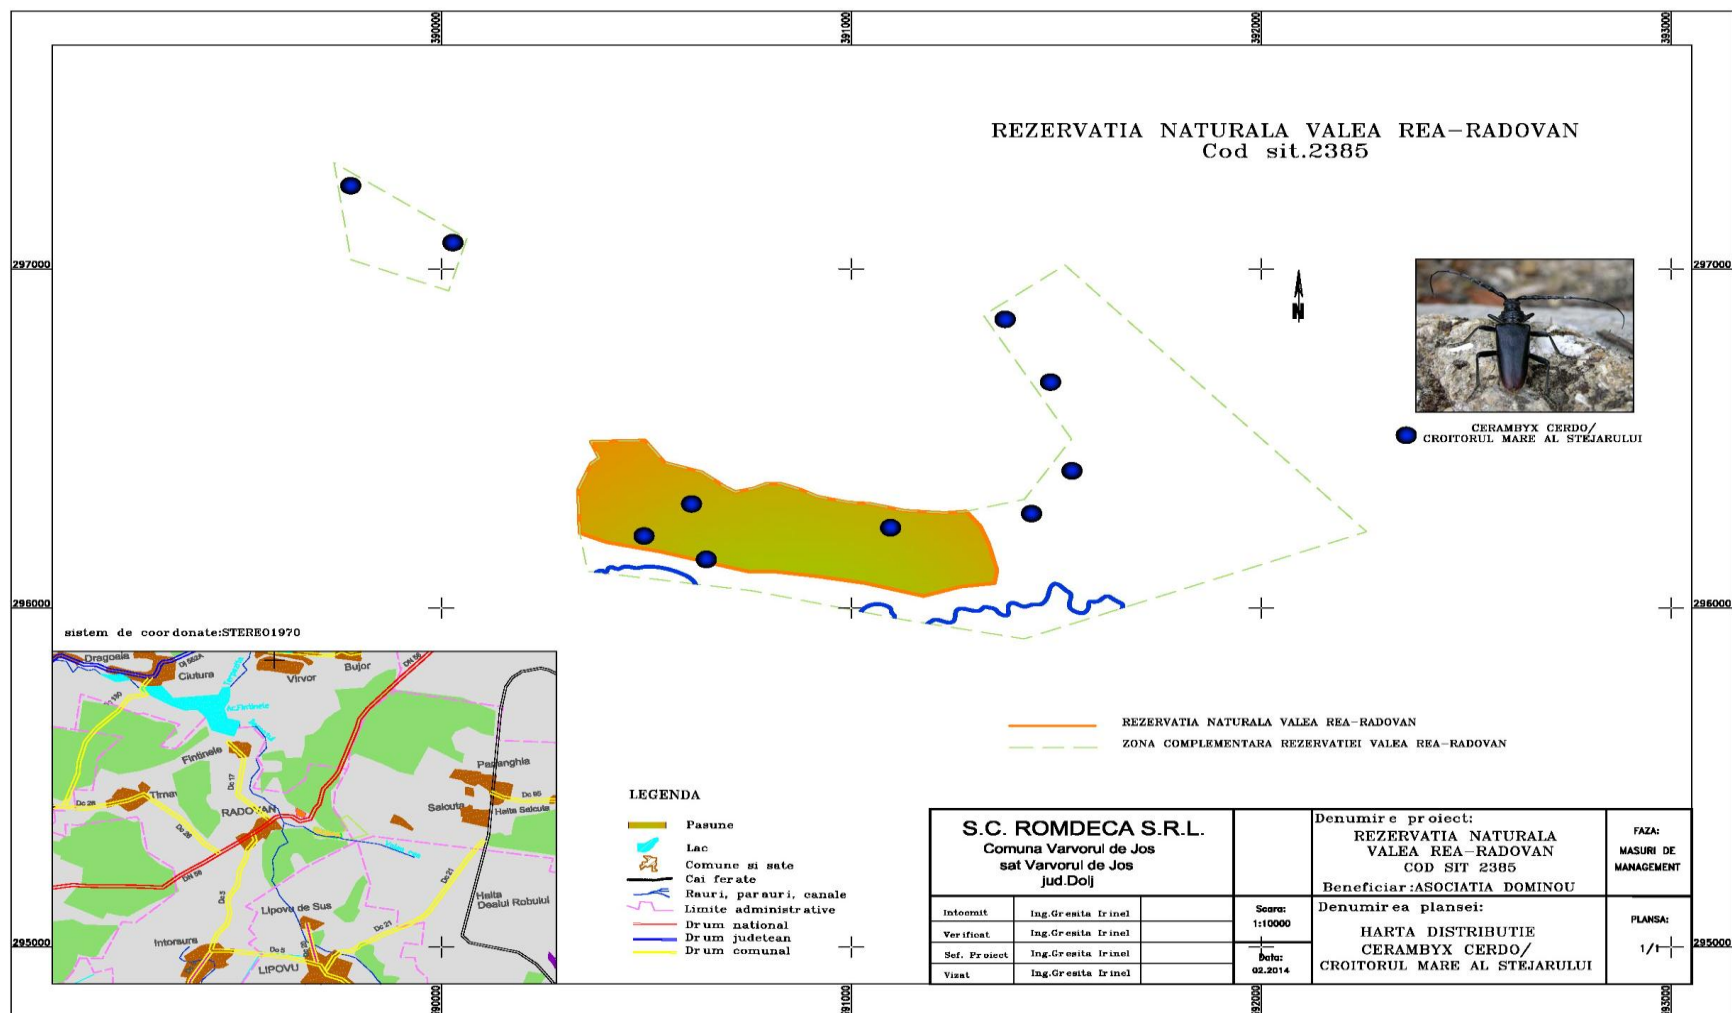

Harta limitelor ariei naturale protejate de interes național
VALEA REA RADOVAN

Harta de distribuție a speciei *Sternbergia colchiciflora*

Harta de distribuție a speciei *Dianthus leptopetalus*

Harta de distribuție a speciei *Ziziphora capitata*

Harta de distribuție a speciei *Cerambyx cerdo*

Harta de distribuție a speciei *Lucanus cervus*

Harta de distribuție a speciei *Elaphe longissima*

Harta de distribuție a speciei *Lacerta viridis*

Harta de distribuție a speciei *Hyla arborea*

Harta de distribuție a speciei *Salamandra salamandra*

Harta de distribuție a speciei *Dendrocopos medius*

Harta de distribuție a speciei *Alauda arvensis*

Harta de distribuție a speciei *Upupa epops*

Harta de distribuție a speciei *Cuculus canorus*

Harta de distribuție a speciei *Spermophilus citellus*

Harta presiunii A03 - Cosire/taiere a pășunii

Harta presiunii A04.01 Pășunatul intensiv

Harta presiunii E03.01 Depozitarea deșeurilor menajere