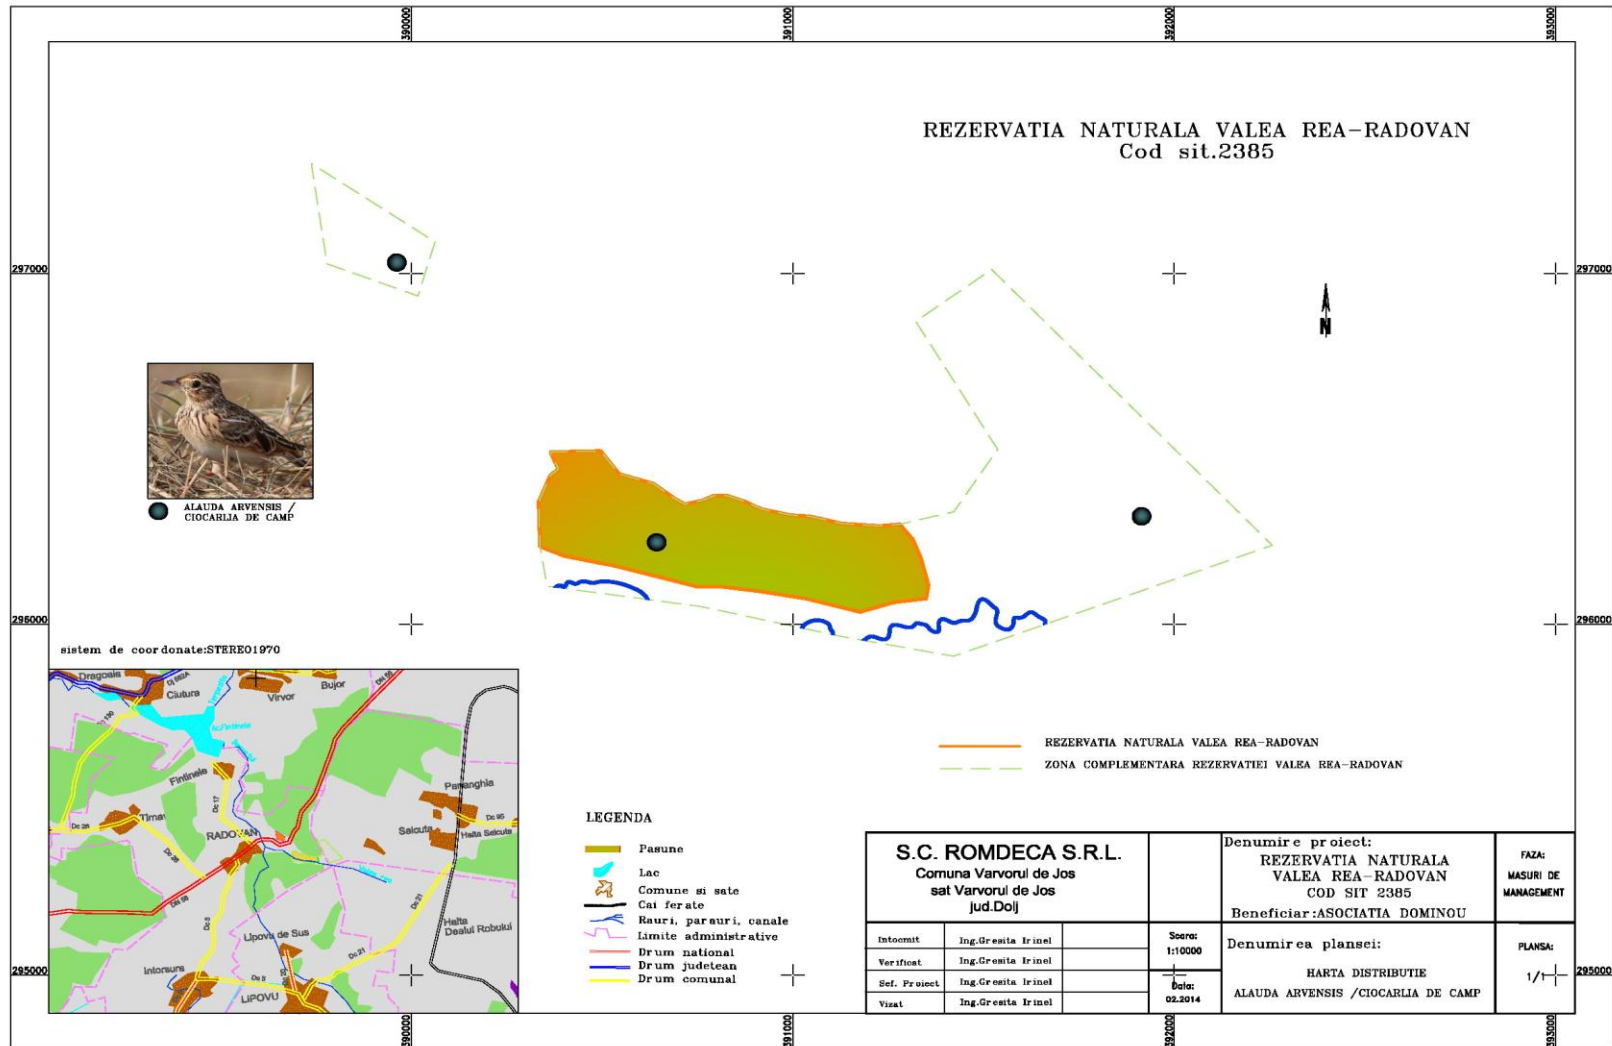

Harta limitelor ariei naturale protejate de interes național
VALEA REA RADOVAN

Harta de distribuție a speciei *Sternbergia colchiciflora*

Harta de distribuție a speciei *Dianthus leptopetalus*

Harta de distribuție a speciei *Ziziphora capitata*

Harta de distribuție a speciei *Cerambyx cerdo*

Harta de distribuție a speciei *Lucanus cervus*

Harta de distribuție a speciei *Elaphe longissima*

Harta de distribuție a speciei *Lacerta viridis*

Harta de distribuție a speciei *Hyla arborea*

Harta de distribuție a speciei *Salamandra salamandra*

Harta de distribuție a speciei *Dendrocopos medius*

Harta de distribuție a speciei *Alauda arvensis*

Harta de distribuție a speciei *Upupa epops*

Harta de distribuție a speciei *Cuculus canorus*

Harta de distribuție a speciei *Spermophilus citellus*

Harta presiunii A03 - Cosire/taiere a pășunii

Harta presiunii A04.01 Pășunatul intensiv

Harta presiunii E03.01 Depozitarea deșeurilor menajere