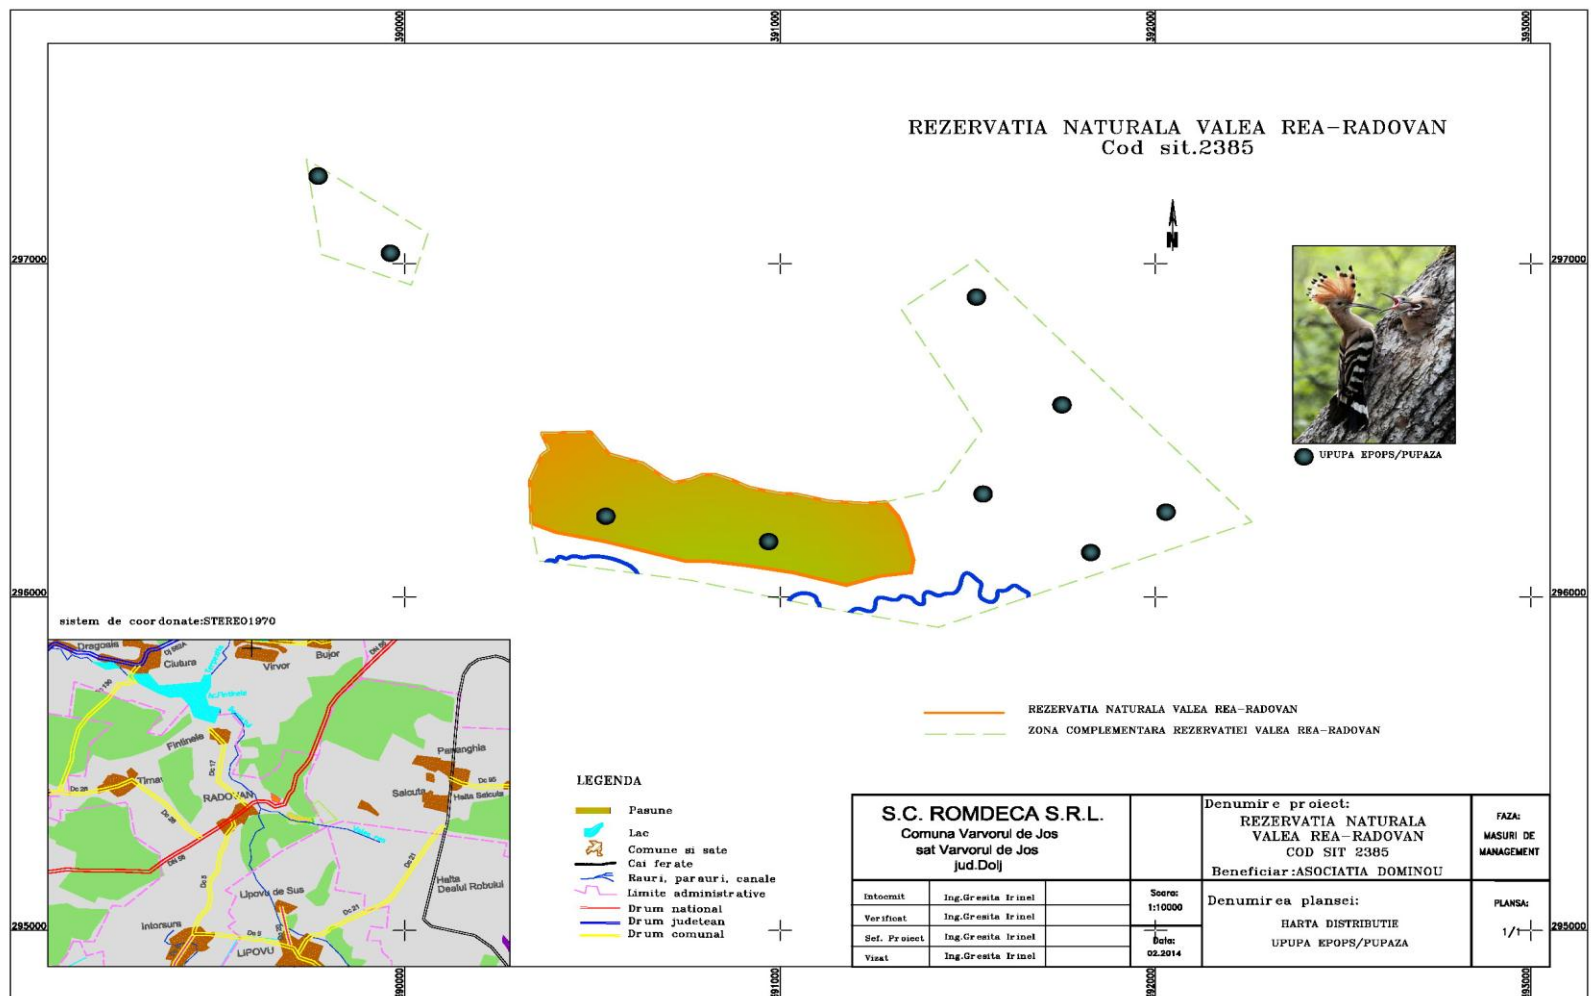

Harta limitelor ariei naturale protejate de interes național
VALEA REA RADOVAN

Harta de distribuție a speciei *Sternbergia colchiciflora*

Harta de distribuție a speciei *Dianthus leptopetalus*

Harta de distribuție a speciei *Ziziphora capitata*

Harta de distribuție a speciei *Cerambyx cerdo*

Harta de distribuție a speciei *Lucanus cervus*

Harta de distribuție a speciei *Elaphe longissima*

Harta de distribuție a speciei *Lacerta viridis*

Harta de distribuție a speciei *Hyla arborea*

Harta de distribuție a speciei *Salamandra salamandra*

Harta de distribuție a speciei *Dendrocopos medius*

Harta de distribuție a speciei *Alauda arvensis*

Harta de distribuție a speciei *Upupa epops*

Harta de distribuție a speciei *Cuculus canorus*

Harta de distribuție a speciei *Spermophilus citellus*

Harta presiunii A03 - Cosire/taiere a pășunii

Harta presiunii A04.01 Pășunatul intensiv

Harta presiunii E03.01 Depozitarea deșeurilor menajere