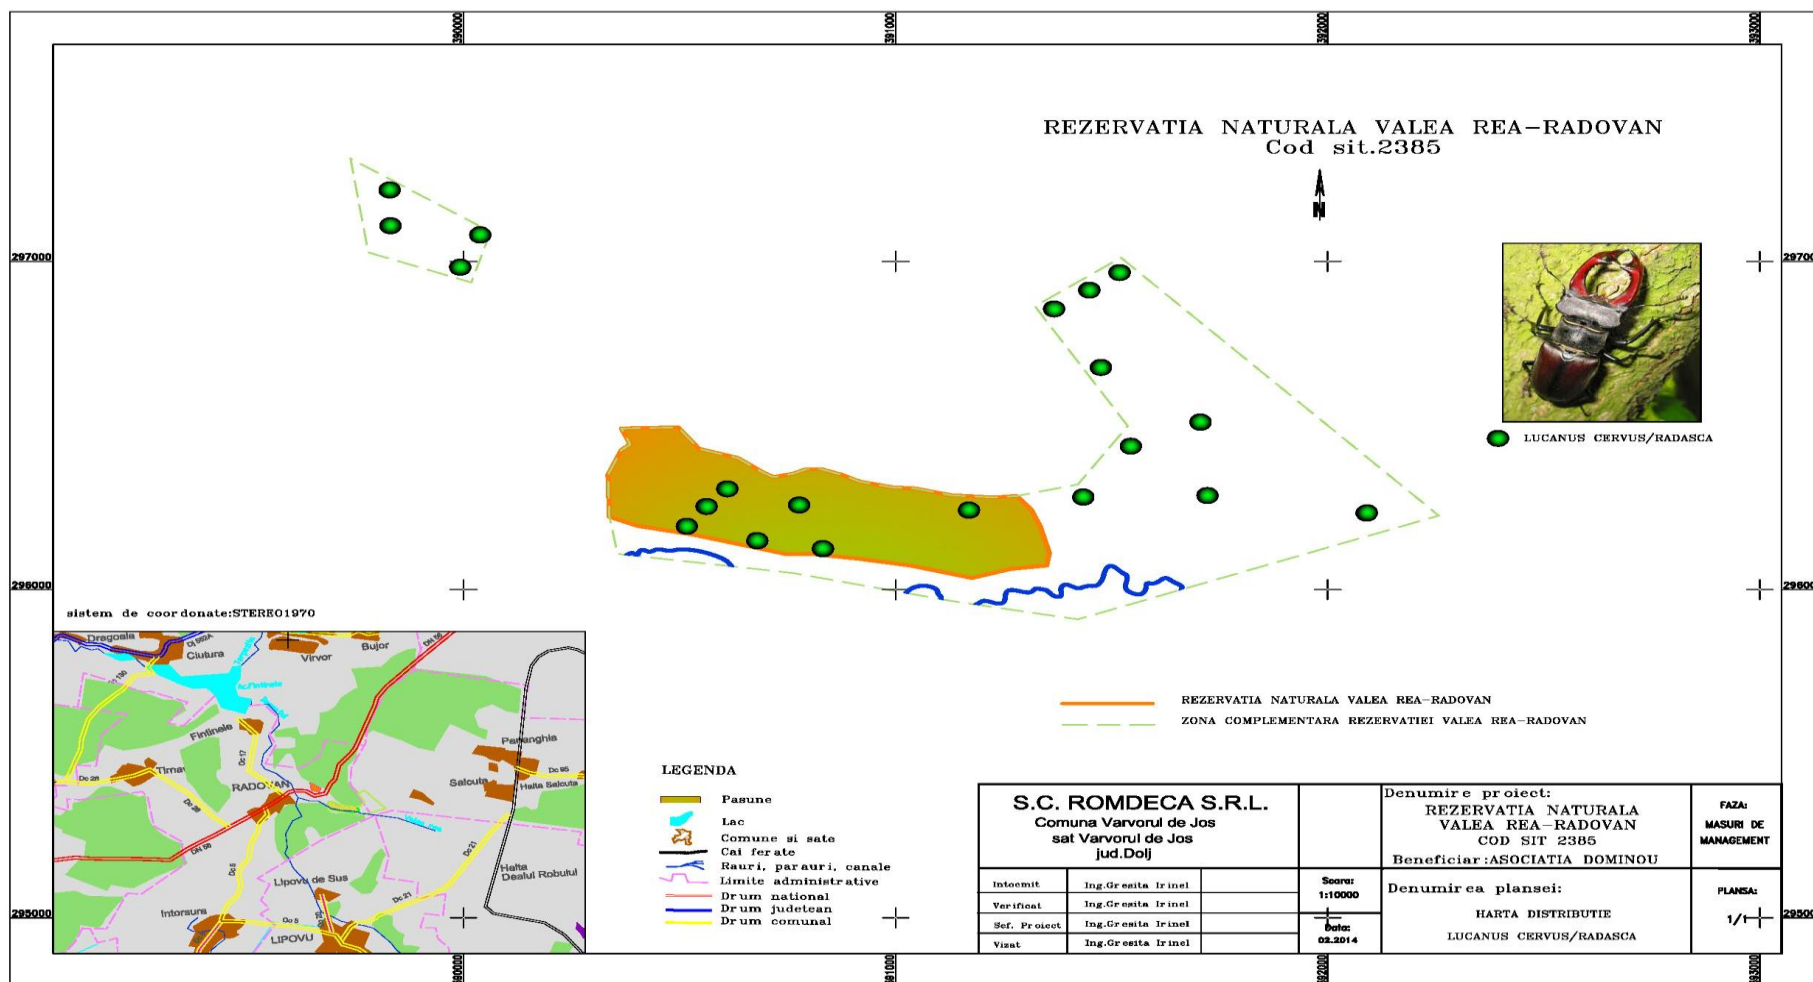

Harta limitelor ariei naturale protejate de interes național
VALEA REA RADOVAN

Harta de distribuție a speciei *Sternbergia colchiciflora*

Harta de distribuție a speciei *Dianthus leptopetalus*

Harta de distribuție a speciei *Ziziphora capitata*

Harta de distribuție a speciei *Cerambyx cerdo*

Harta de distribuție a speciei *Lucanus cervus*

Harta de distribuție a speciei *Elaphe longissima*

Harta de distribuție a speciei *Lacerta viridis*

Harta de distribuție a speciei *Hyla arborea*

Harta de distribuție a speciei *Salamandra salamandra*

Harta de distribuție a speciei *Dendrocopos medius*

Harta de distribuție a speciei *Alauda arvensis*

Harta de distribuție a speciei *Upupa epops*

Harta de distribuție a speciei *Cuculus canorus*

Harta de distribuție a speciei *Spermophilus citellus*

Harta presiunii A03 - Cosire/taiere a pășunii

Harta presiunii A04.01 Pășunatul intensiv

Harta presiunii E03.01 Depozitarea deșeurilor menajere