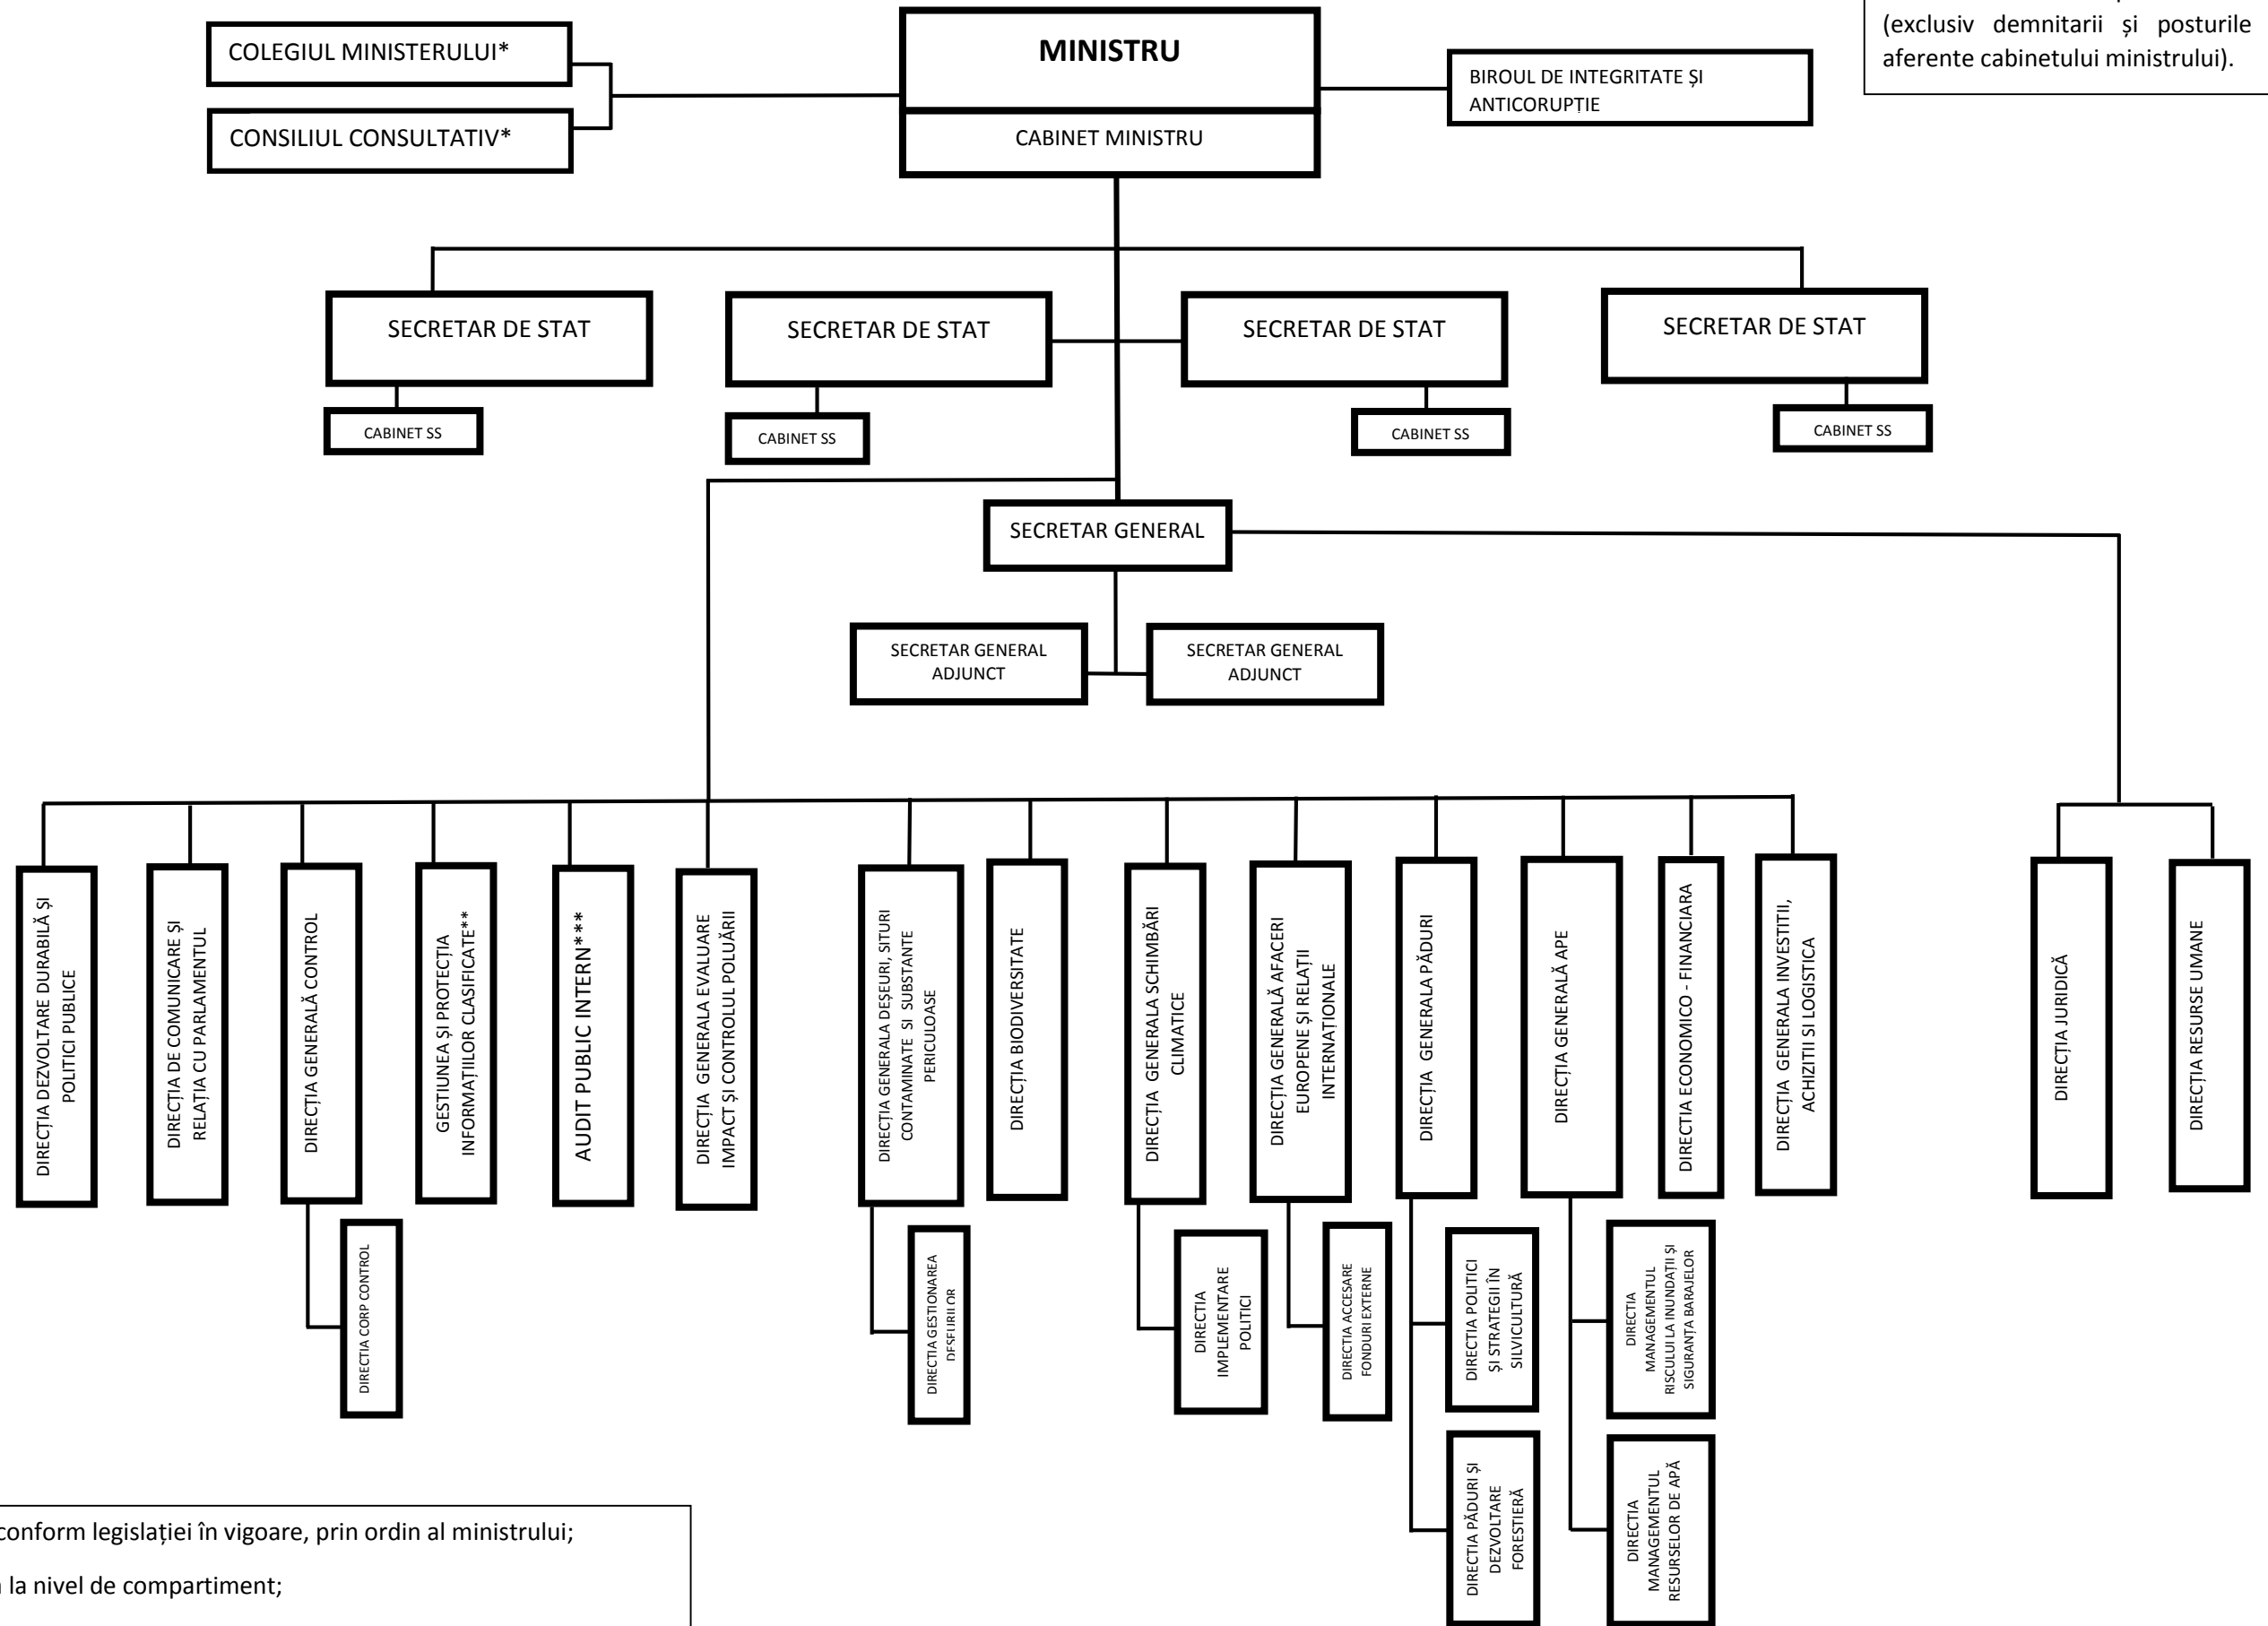

Structura organizatorică a Ministerului Mediului, Apelor și Pădurilor

Numărul maxim de posturi: 454 (exclusiv demnitarii și posturile aferente cabinetului ministrului).

\*se organizează conform legislației în vigoare, prin ordin al ministrului;  
 \*\*se organizează la nivel de compartiment;  
 \*\*\*se organizează la nivel de serviciu;