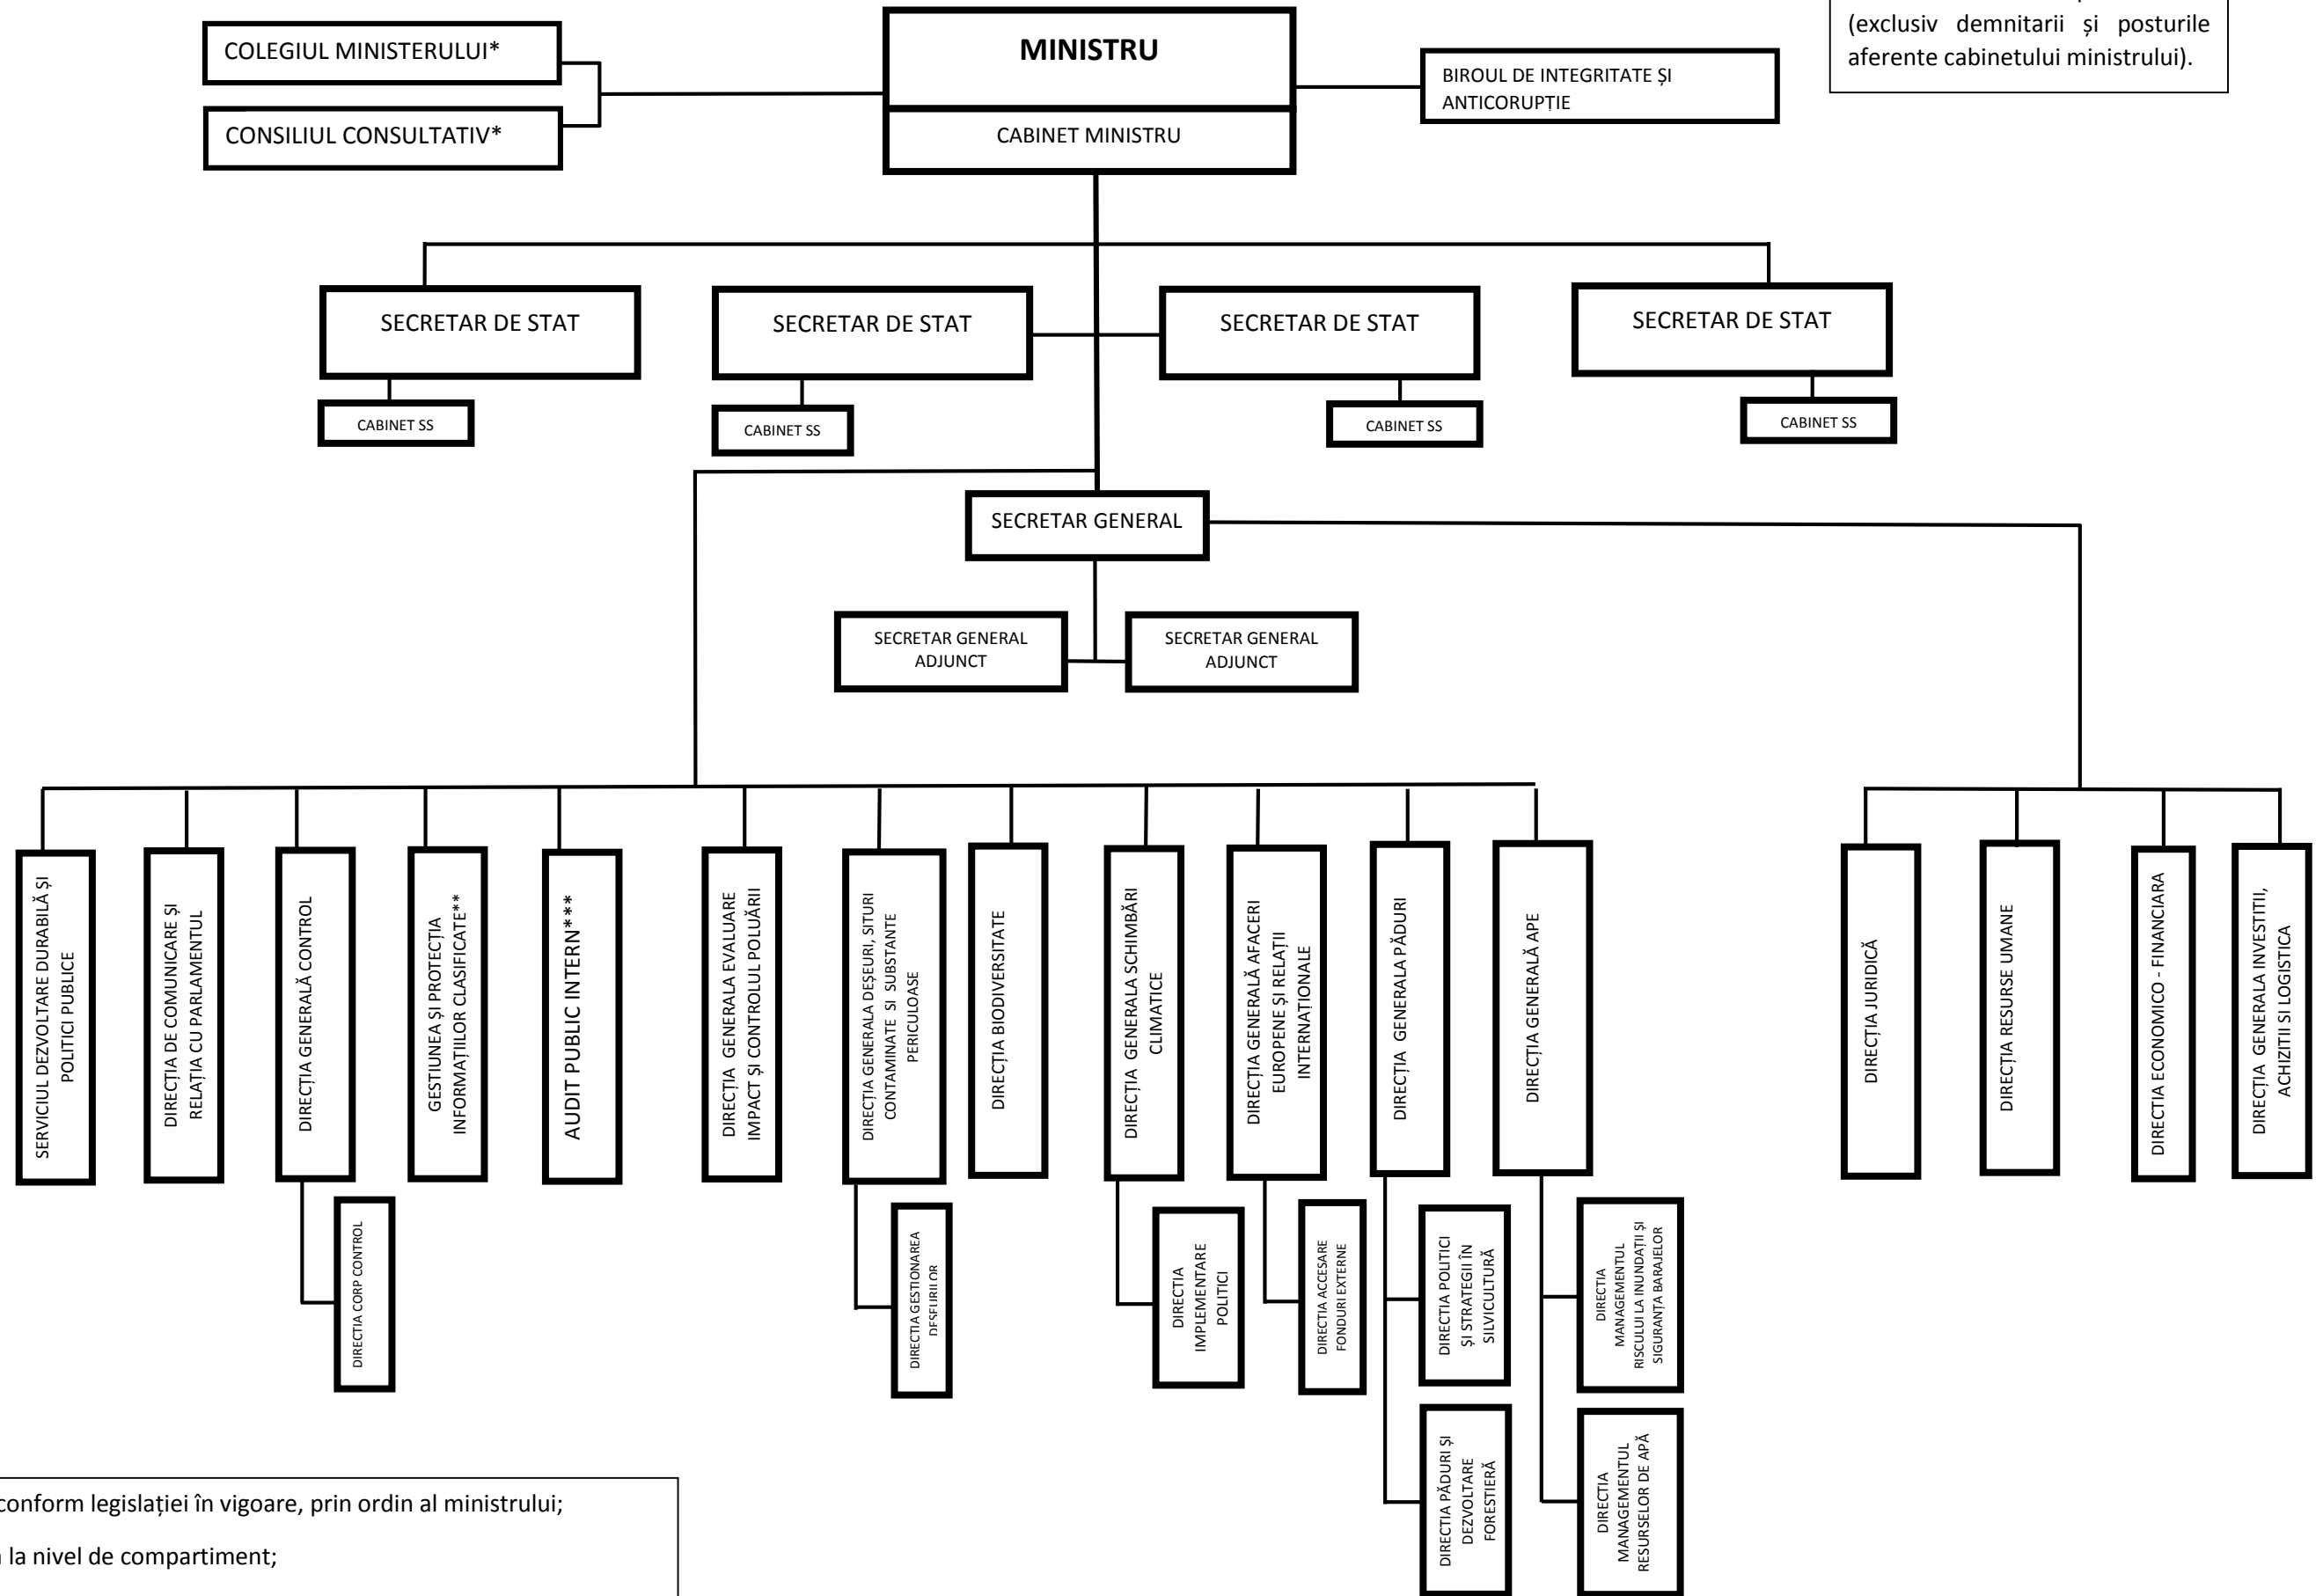

Structura organizatorică a Ministerului Mediului, Apelor și Pădurilor

Numărul maxim de posturi: 409
(exclusiv demnitarii și posturile
afereente cabinetului ministrului).

*se organizează conform legislației în vigoare, prin ordin al ministrului;
**se organizează la nivel de compartiment;
***se organizează la nivel de serviciu;