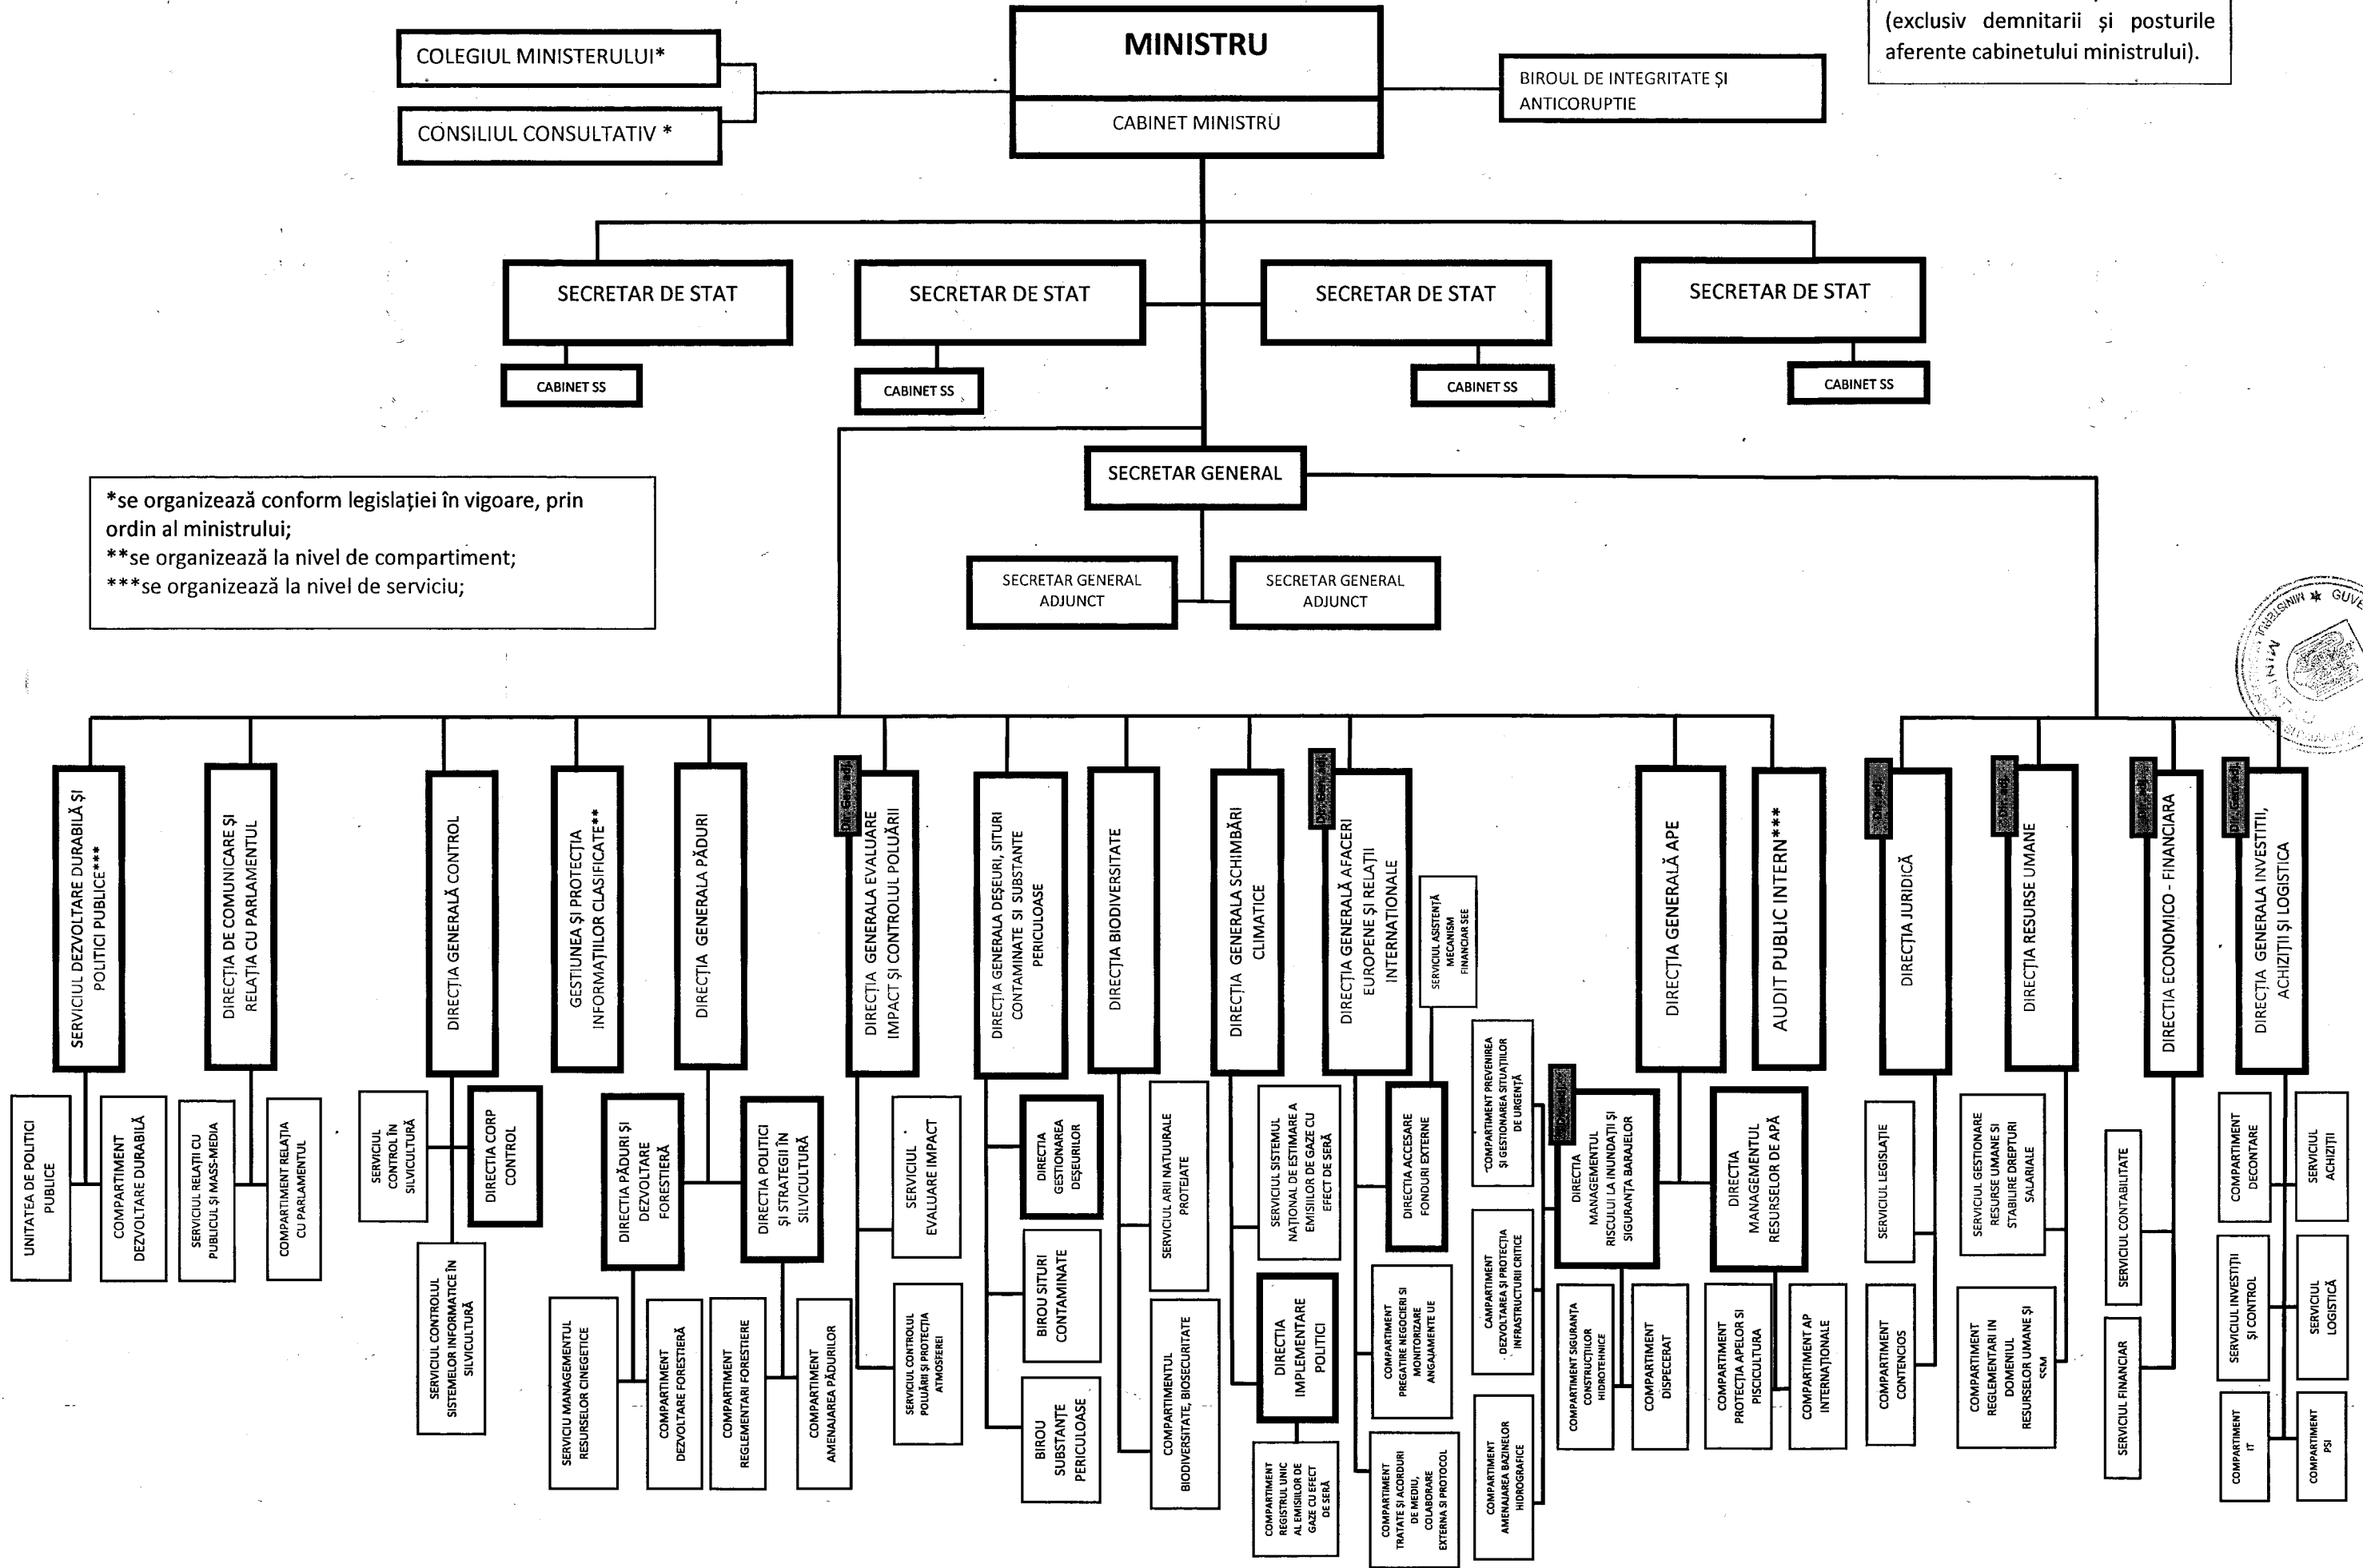

Structura organizatorică a Ministerului Mediului, Apelor și Pădurilor

Numărul maxim de posturi: 409
(exclusiv demnitarilor și posturile aferente cabinetului ministrului).

*se organizează conform legislației în vigoare, prin ordin al ministrului;
**se organizează la nivel de compartiment;
***se organizează la nivel de serviciu;