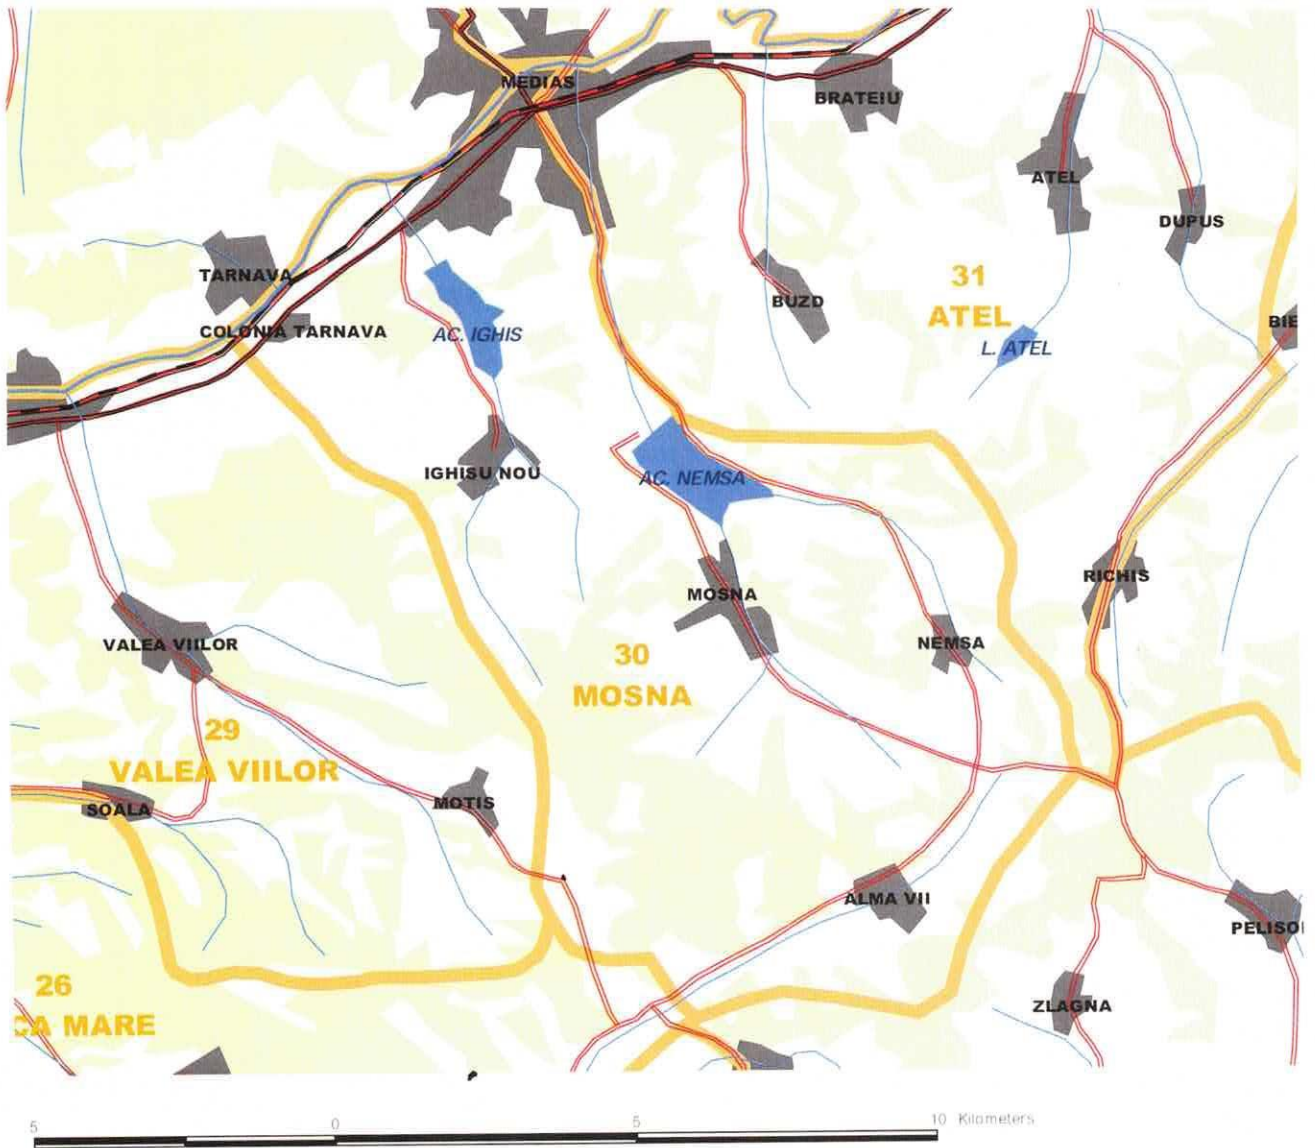

Schița fondului