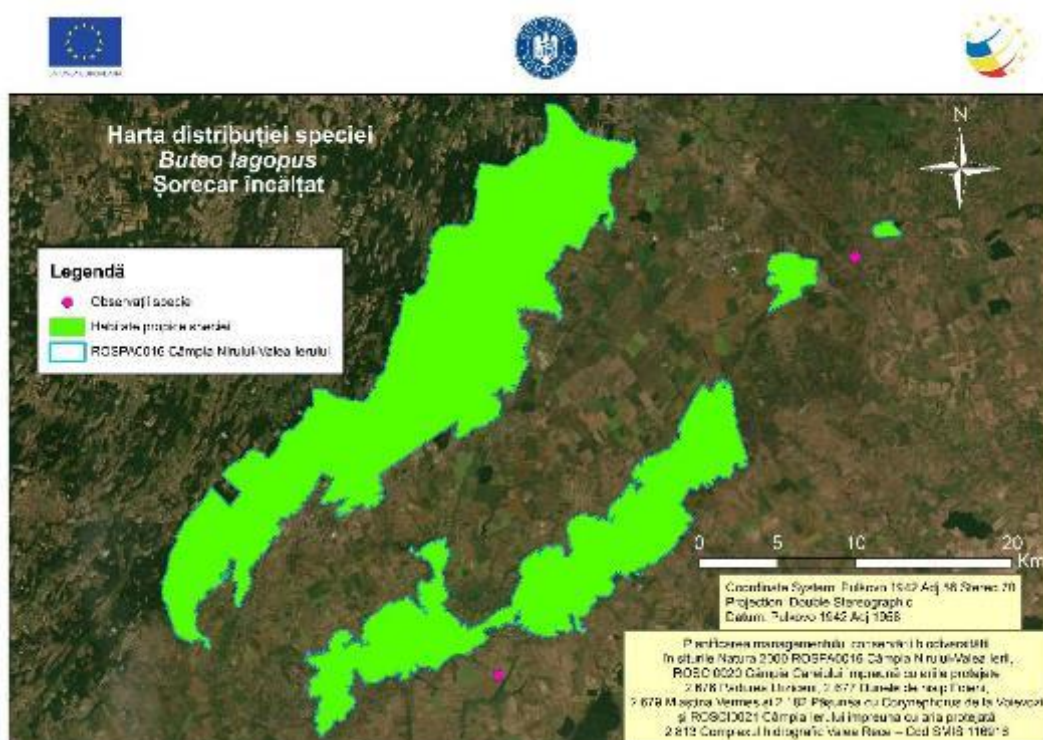

Harta 10.54 – Distribuția speciei *Tringa totanus* în aria naturală protejată Cămpia Nirului-Valea Ierului

Harta 10.55 – Distribuția speciei *Buteo lagopus* în aria naturală protejată Cămpia Nirului-Valea Ierului