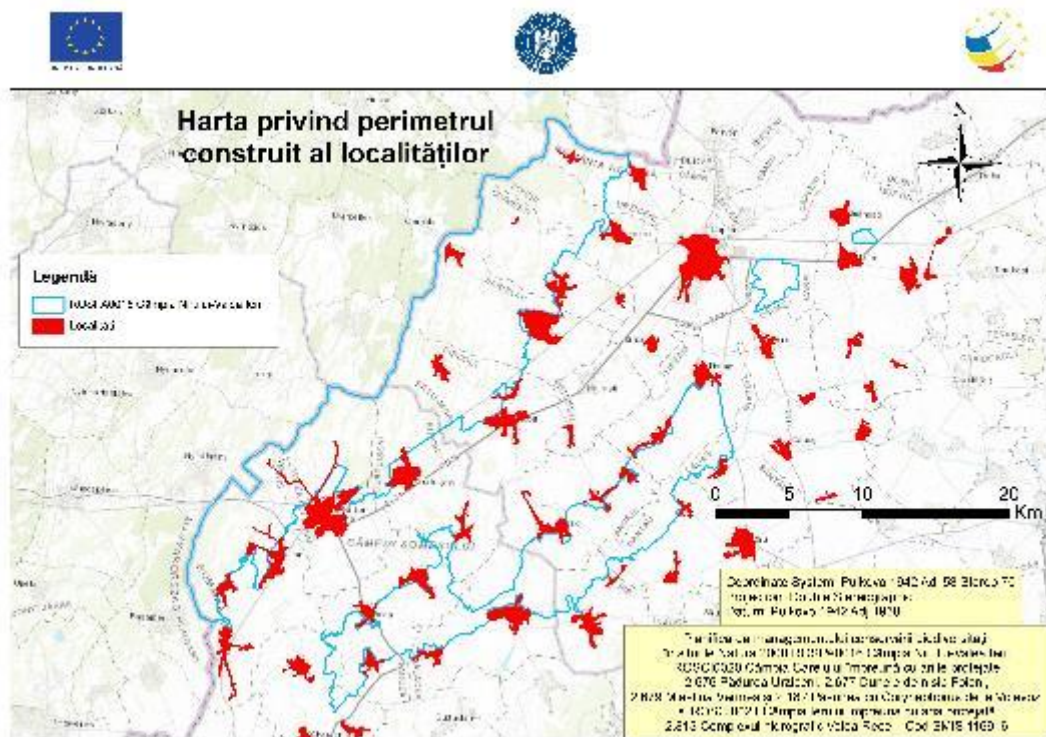

Harta 10.54 – Distribuția speciei *Tringa totanus* în aria naturală protejată Cămpia Nirului-Valea Ierului

Harta 10.55 – Distribuția speciei *Buteo lagopus* în aria naturală protejată Cămpia Nirului-Valea Ierului

Harta 10.56 – Distribuția speciei *Accipiter gentilis* în aria naturală protejată Câmpia Nirului-Valea Ierului

Harta 10.57 – Distribuția speciei *Asio otus* în aria naturală protejată Câmpia Nirului-Valea Ierului

Harta 10.58 – Distribuția speciei *Tyto alba* în aria naturală protejată Câmpia Nirului-Valea Ierului

Harta 10.59 – Distribuția speciei *Gallinago media* în aria naturală protejată Câmpia Nirului-Valea Ierului