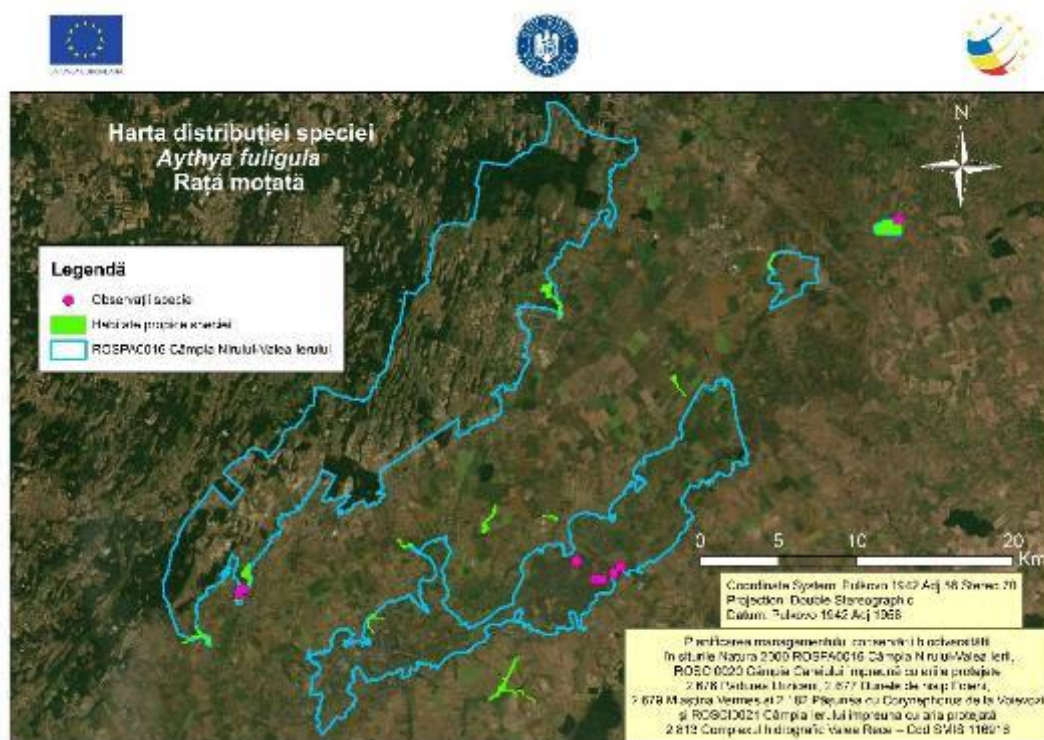

Harta 10.10 – Distribuția speciei *Aquila pomarina* în aria naturală protejată Cămpia Nirului-Valea Ierului

Harta 10.11 – Distribuția speciei *Ardea cinerea* în aria naturală protejată Cămpia Nirului-Valea Ierului

Harta 10.12 – Distribuția speciei *Ardea purpurea* în aria naturală protejată Câmpia Nirului-Valea Ierului

Harta 10.13 – Distribuția speciei *Aythya ferina* în aria naturală protejată Câmpia Nirului-Valea Ierului