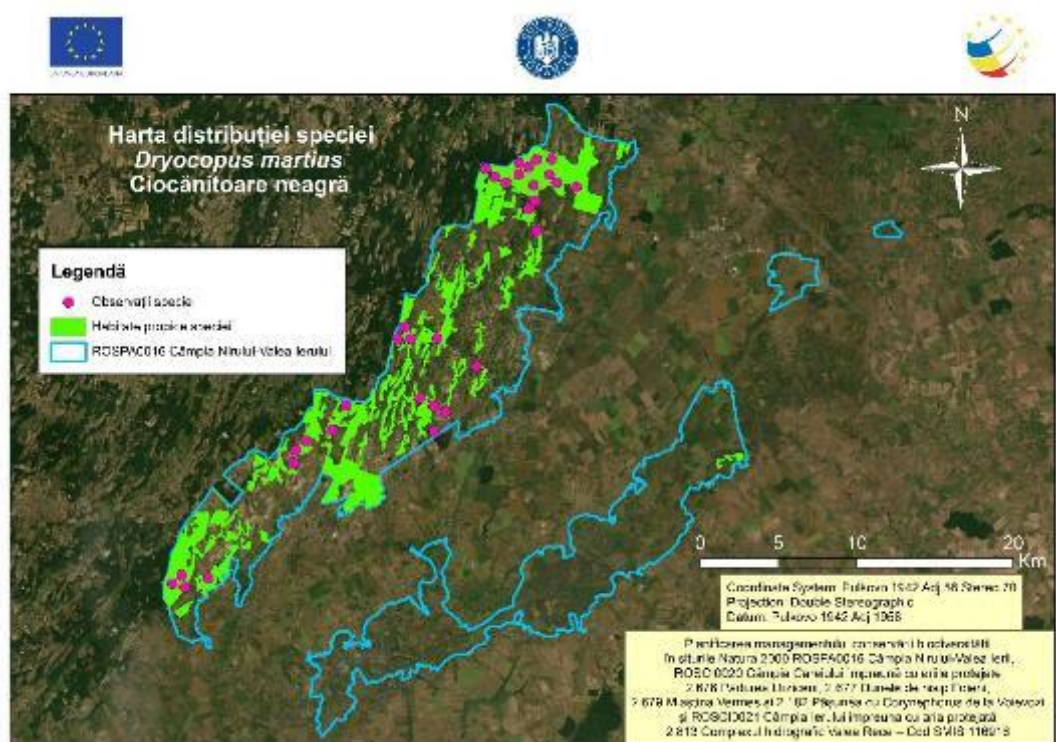

Harta 10.26 – Distribuția speciei *Dendrocopos syriacus* în aria naturală protejată Câmpia Nirului-Valea Ierului

Harta 10.27 – Distribuția speciei *Dryocopus martius* în aria naturală protejată Câmpia Nirului-Valea Ierului