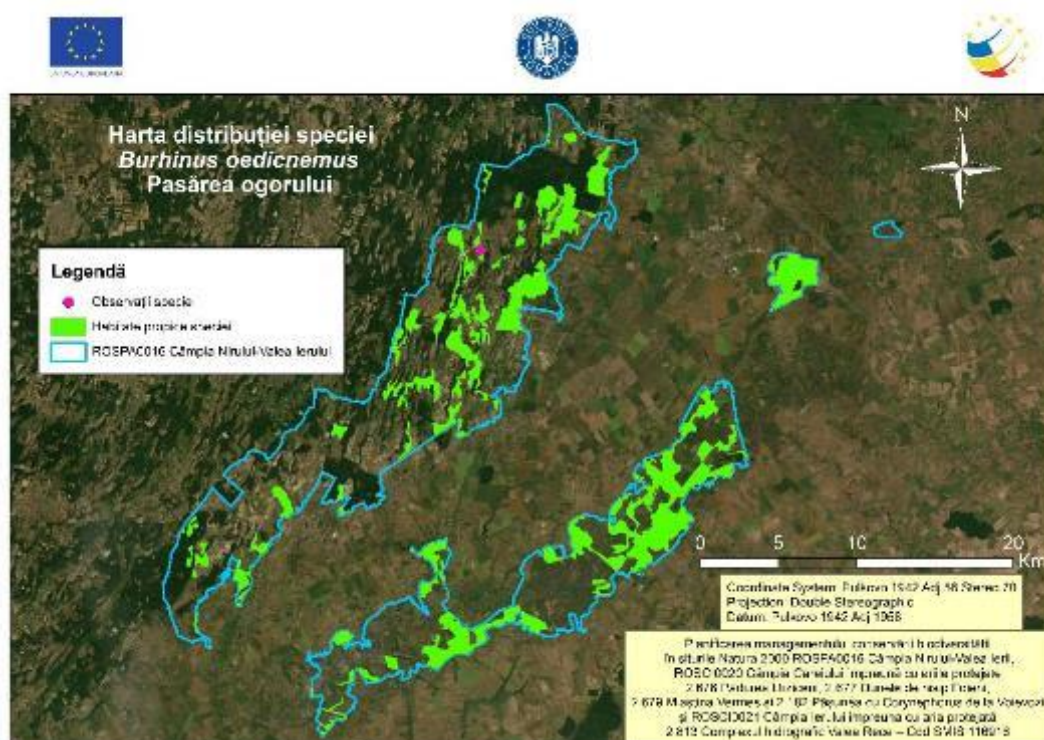

Harta 10.16 – Distribuția speciei *Botaurus stellaris* în aria naturală protejată Cămpia Nirului-Valea Ierului

Harta 10.17 – Distribuția speciei *Burhinus oedicnemus* în aria naturală protejată Cămpia Nirului-Valea Ierului