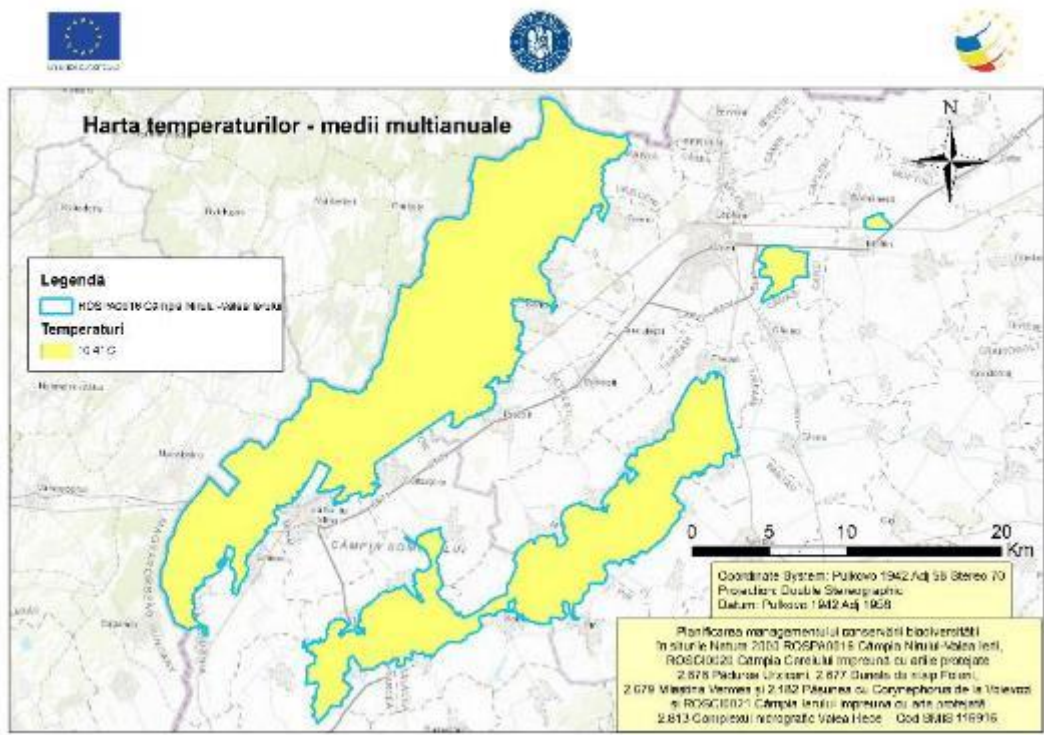

Harta 6 - Harta pedologică a ariei naturale protejate Câmpia Nirului-Valea Ierului

Harta 7 - Harta temperaturilor la nivelul ariei naturale protejate Cămpia Nirului-Valea Ierului