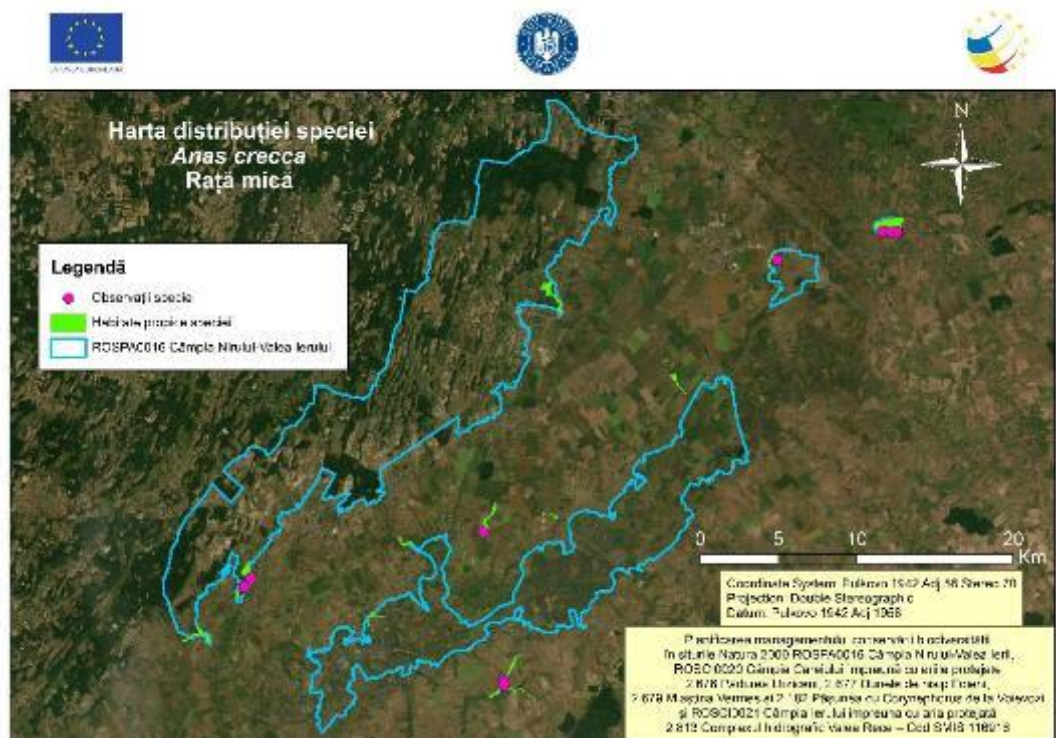

Harta 5 - Harta hidrografică a ariei naturale protejate Câmpia Nirului-Valea Ierului

Harta 6 - Harta pedologică a ariei naturale protejate Câmpia Nirului-Valea Ierului

Harta 7 - Harta temperaturilor la nivelul ariei naturale protejate Cămpia Nirului-Valea Ierului

Harta 8 - Harta precipitațiilor la nivelul ariei naturale protejate Cămpia Nirului-Valea Ierului

Harta 9 - Harta ecosistemelor la nivelul ariei naturale protejate Câmpia Nirului-Valea Ierului

Harta 10.1 – Distribuția speciei *Anas acuta* în aria naturală protejată Câmpia Nirului-Valea Ierului

Harta 10.2 – Distribuția speciei *Anas clypeata* în aria naturală protejată Câmpia Nirului-Valea Ierului

Harta 10.3 - Distribuția speciei *Anas crecca* în aria naturală protejată Câmpia Nirului-Valea Ierului