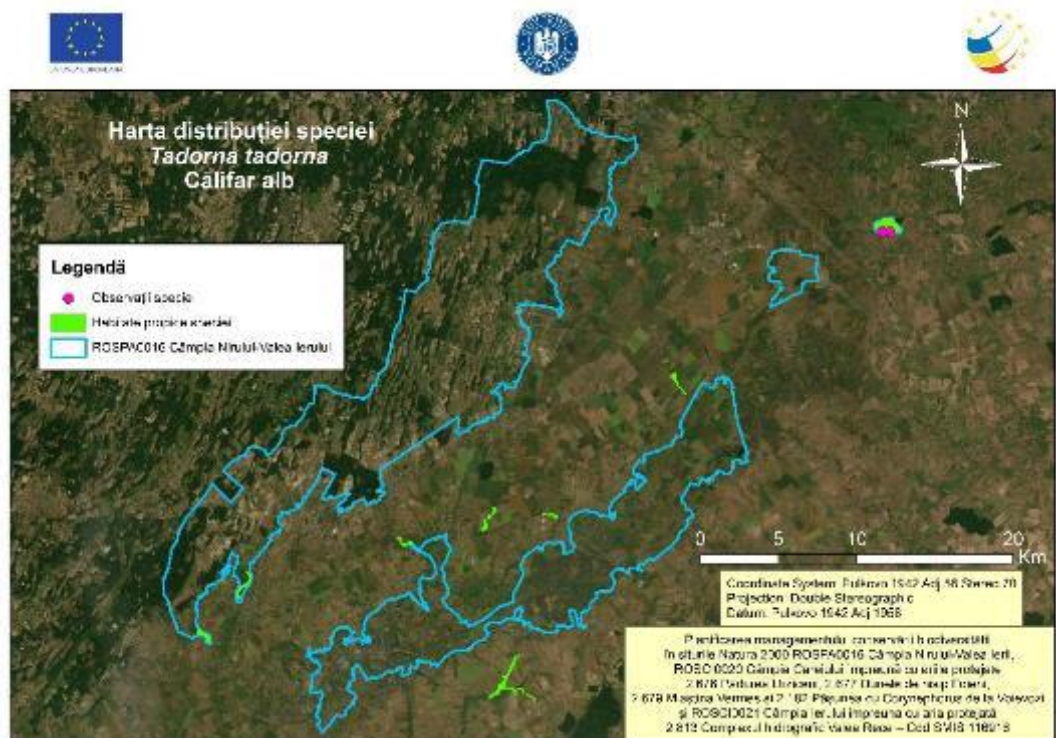

Harta 10.48 – Distribuția speciei *Tachybaptus ruficollis* în aria naturală protejată Câmpia Nirului-Valea Ierului

Harta 10.49 – Distribuția speciei *Tadorna tadorna* în aria naturală protejată Câmpia Nirului-Valea Ierului