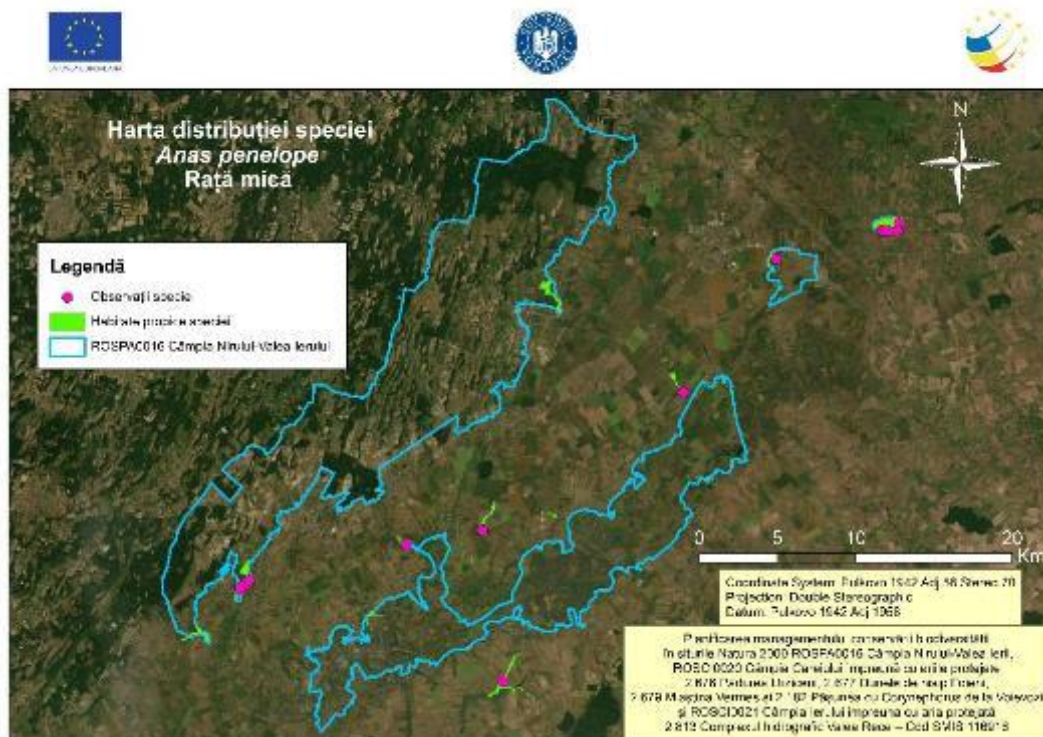

Harta 5 - Harta hidrografică a ariei naturale protejate Câmpia Nirului-Valea Ierului

Harta 6 - Harta pedologică a ariei naturale protejate Câmpia Nirului-Valea Ierului

Harta 7 - Harta temperaturilor la nivelul ariei naturale protejate Cămpia Nirului-Valea Ierului

Harta 8 - Harta precipitațiilor la nivelul ariei naturale protejate Cămpia Nirului-Valea Ierului

Harta 9 - Harta ecosistemelor la nivelul ariei naturale protejate Câmpia Nirului-Valea Ierului

Harta 10.1 – Distribuția speciei *Anas acuta* în aria naturală protejată Câmpia Nirului-Valea Ierului

Harta 10.2 – Distribuția speciei *Anas clypeata* în aria naturală protejată Câmpia Nirului-Valea Ierului

Harta 10.3 - Distribuția speciei *Anas crecca* în aria naturală protejată Câmpia Nirului-Valea Ierului