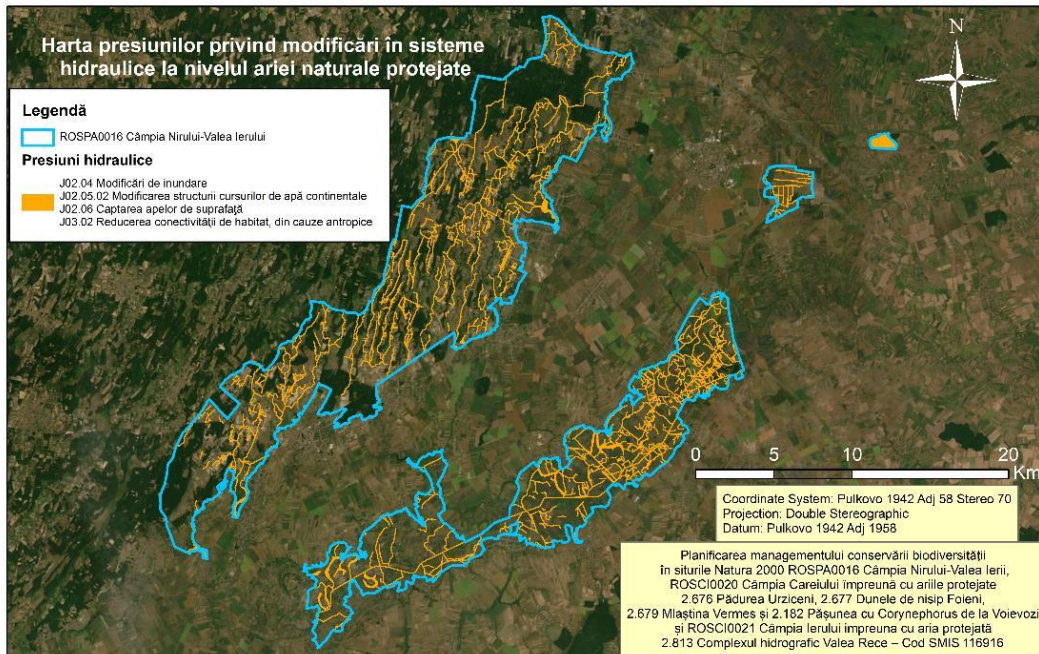

Harta 10.58 – Distribuția speciei *Tyto alba* în aria naturală protejată Câmpia Nirului-Valea Ierului

Harta 10.59 – Distribuția speciei *Gallinago media* în aria naturală protejată Câmpia Nirului-Valea Ierului

Harta 16 – Perimetrul construit

Harta 17 – Harta obiectivelor culturale

Harta 18 – Harta obiectivelor turistice

Harta 19 – Harta presiuni

Harta amenințărilor privind schimbările globale la nivelul ariei naturale protejate