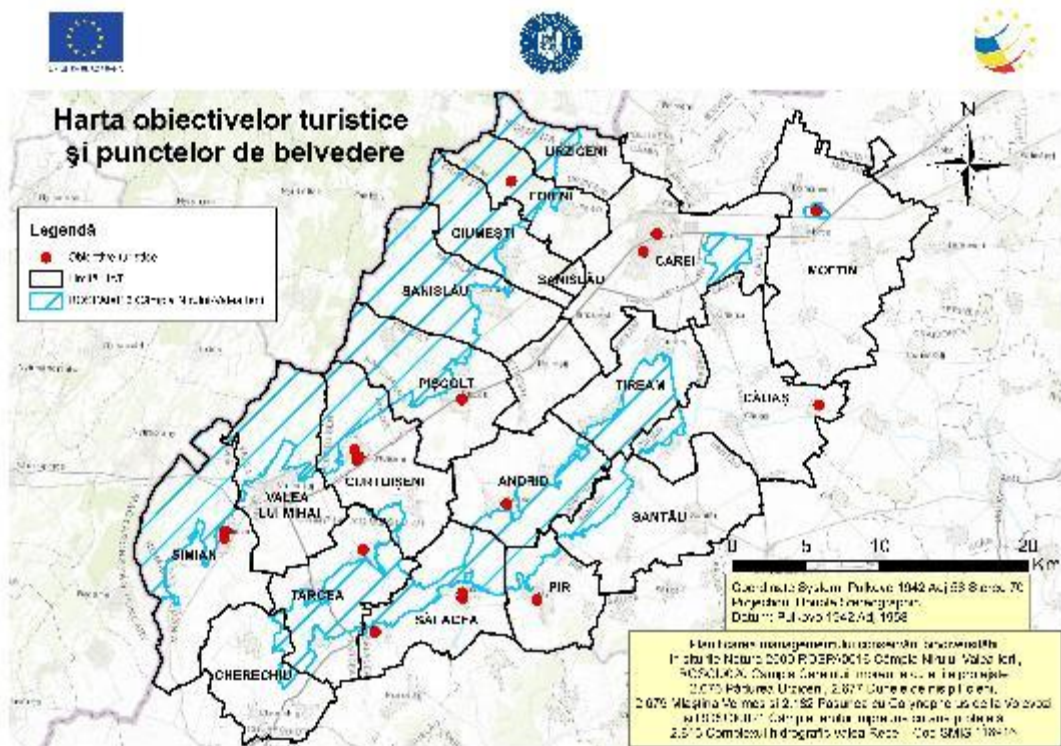

Harta 10.56 – Distribuția speciei *Accipiter gentilis* în aria naturală protejată Câmpia Nirului-Valea Ierului

Harta 10.57 – Distribuția speciei *Asio otus* în aria naturală protejată Câmpia Nirului-Valea Ierului

Harta 10.58 – Distribuția speciei *Tyto alba* în aria naturală protejată Câmpia Nirului-Valea Ierului

Harta 10.59 – Distribuția speciei *Gallinago media* în aria naturală protejată Câmpia Nirului-Valea Ierului

Harta 16 – Perimetrul construit

Harta 17 – Harta obiectivelor culturale

Harta 18 – Harta obiectivelor turistice

Harta 19 – Harta presiuni

Harta amenințărilor privind schimbările globale la nivelul ariei naturale protejate