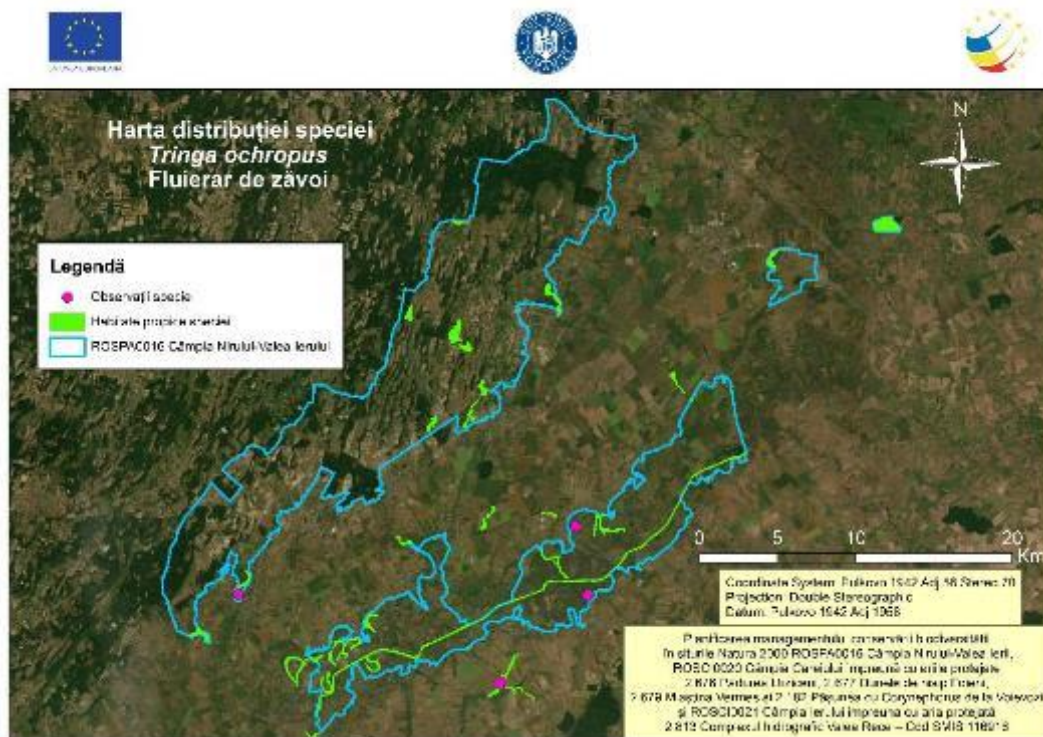

Harta 10.51 – Distribuția speciei *Tringa nebularia* în aria naturală protejată Cămpia Nirului-Valea Ierului

Harta 10.52 – Distribuția speciei *Tringa ochropus* în aria naturală protejată Câmpia Nirului-Valea Ierului