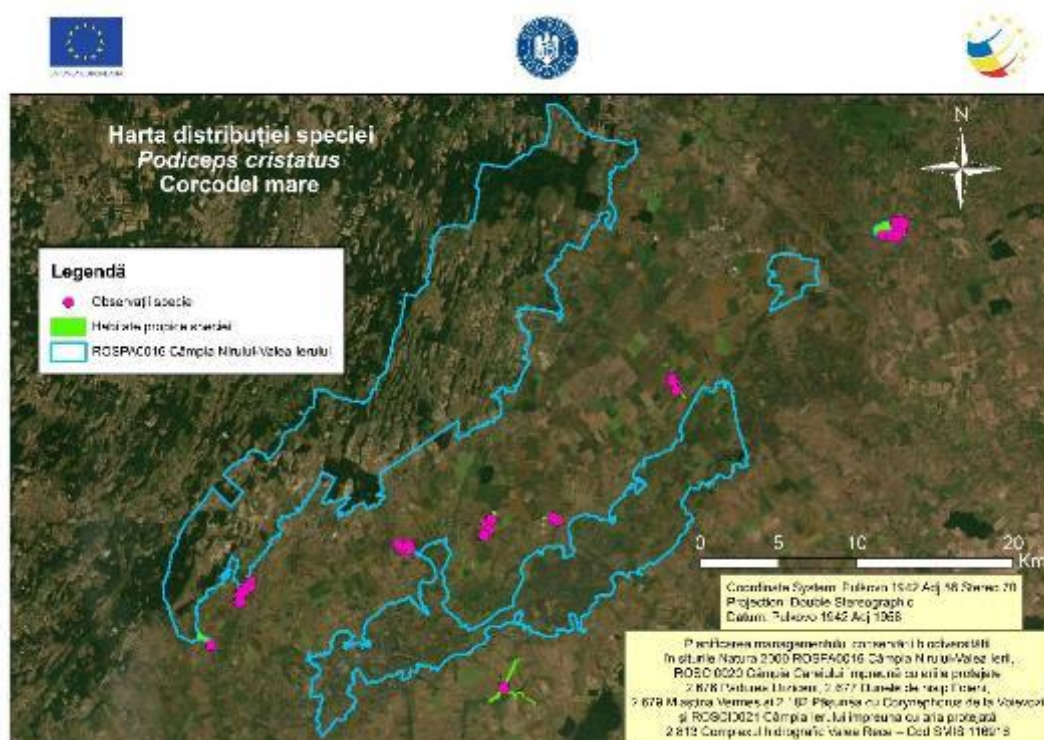

Harta 10.46 – Distribuția speciei *Picus canus* în aria naturală protejată Câmpia Nirului-Valea Ierului

Harta 10.47 – Distribuția speciei *Podiceps cristatus* în aria naturală protejată Câmpia Nirului-Valea Ierului