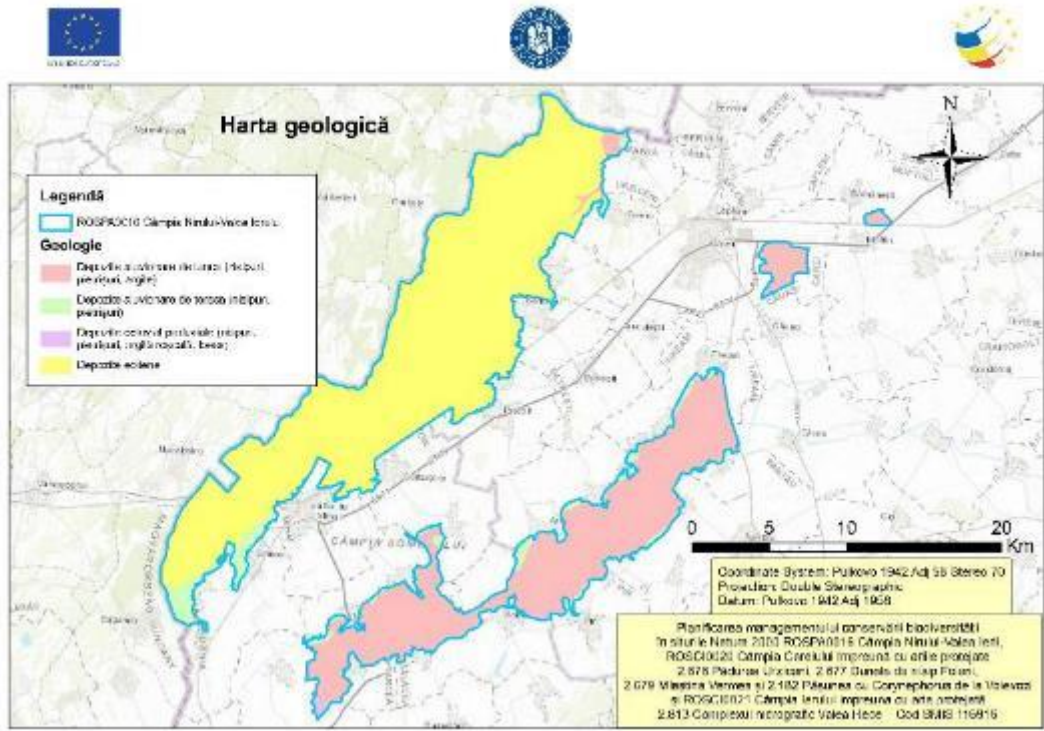

Harta 1 - Harta localizării ariilor naturale protejate

Harta 2 – Harta suprapunerilor

Harta 3 - Harta limitelor ariei naturale protejate Câmpia Nirului-Valea Ierului

Harta 4 - Harta geologică a ariei naturale protejate Câmpia Nirului-Valea Ierului