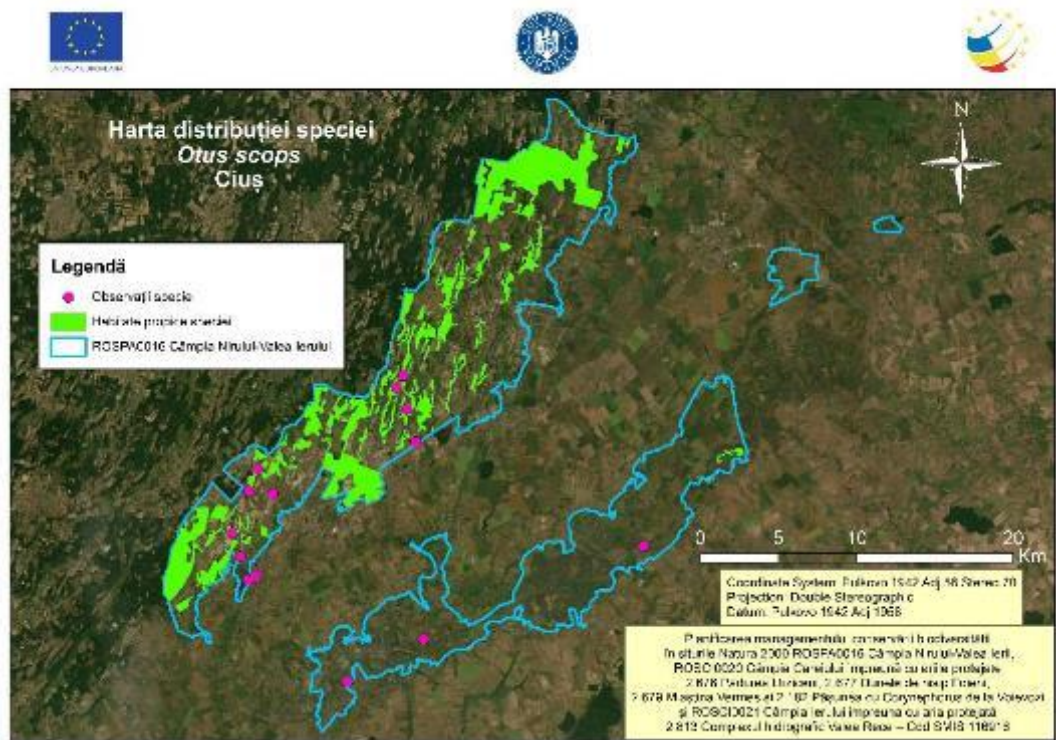

Harta 10.43 – Distribuția speciei *Nycticorax nycticorax* în aria naturală protejată Câmpia Nirului-Valea Ierului

Harta 10.44 – Distribuția speciei *Otus scops* în aria naturală protejată Câmpia Nirului-Valea Ierului