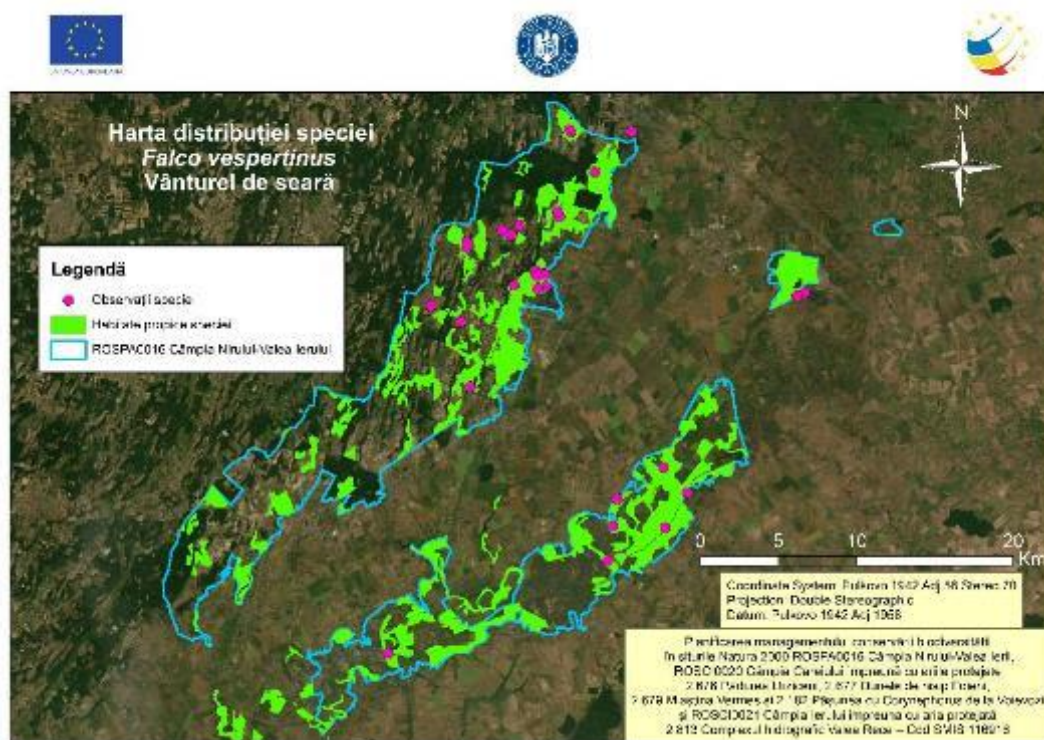

Harta 10.26 – Distribuția speciei *Dendrocopos syriacus* în aria naturală protejată Câmpia Nirului-Valea Ierului

Harta 10.27 – Distribuția speciei *Dryocopus martius* în aria naturală protejată Câmpia Nirului-Valea Ierului

Harta 10.28 – Distribuția speciei *Egretta garzetta* în aria naturală protejată Câmpia Nirului-Valea Ierului

Harta 10.29 – Distribuția speciei *Falco subbuteo* în aria naturală protejată Câmpia Nirului-Valea Ierului