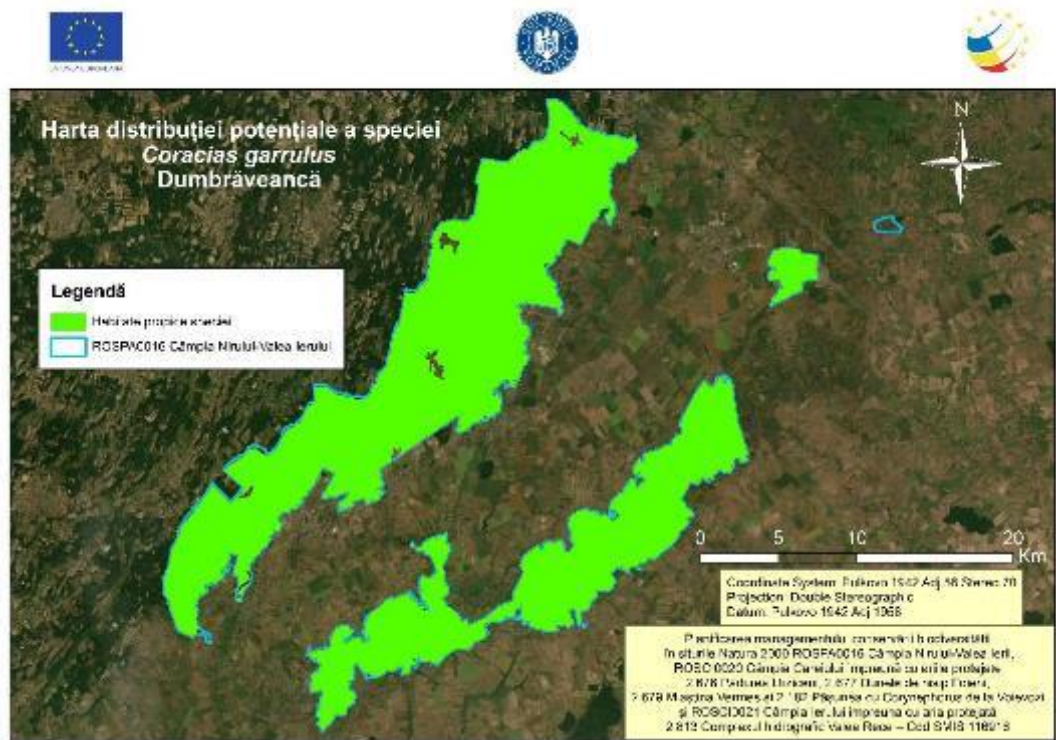

Harta 10.18 – Distribuția speciei *Caprimulgus europaeus* în aria naturală protejată Câmpia Nirului-Valea Ierului

Harta 10.19 – Distribuția speciei *Ciconia ciconia* în aria naturală protejată Câmpia Nirului-Valea Ierului

Harta 10.20 – Distribuția speciei *Circus aeruginosus* în aria naturală protejată Câmpia Nirului-Valea Ierului

Harta 10.21 – Distribuția speciei *Circus pygargus* în aria naturală protejată Câmpia Nirului-Valea Ierului