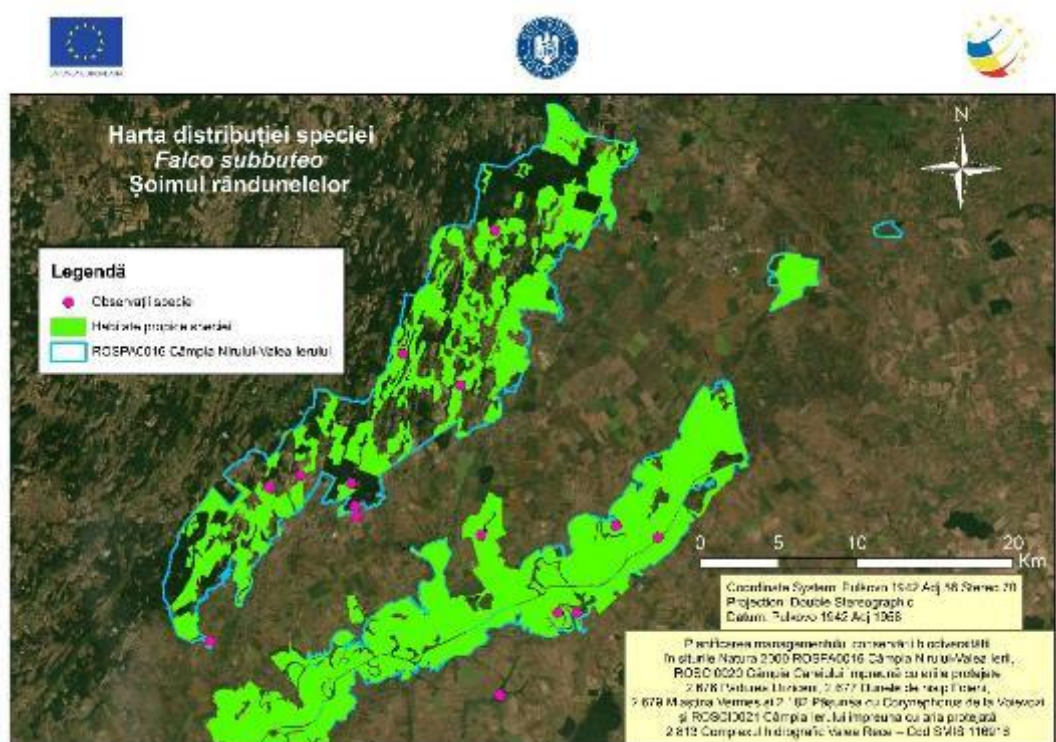

Harta 10.28 – Distribuția speciei *Egretta garzetta* în aria naturală protejată Câmpia Nirului-Valea Ierului

Harta 10.29 – Distribuția speciei *Falco subbuteo* în aria naturală protejată Câmpia Nirului-Valea Ierului