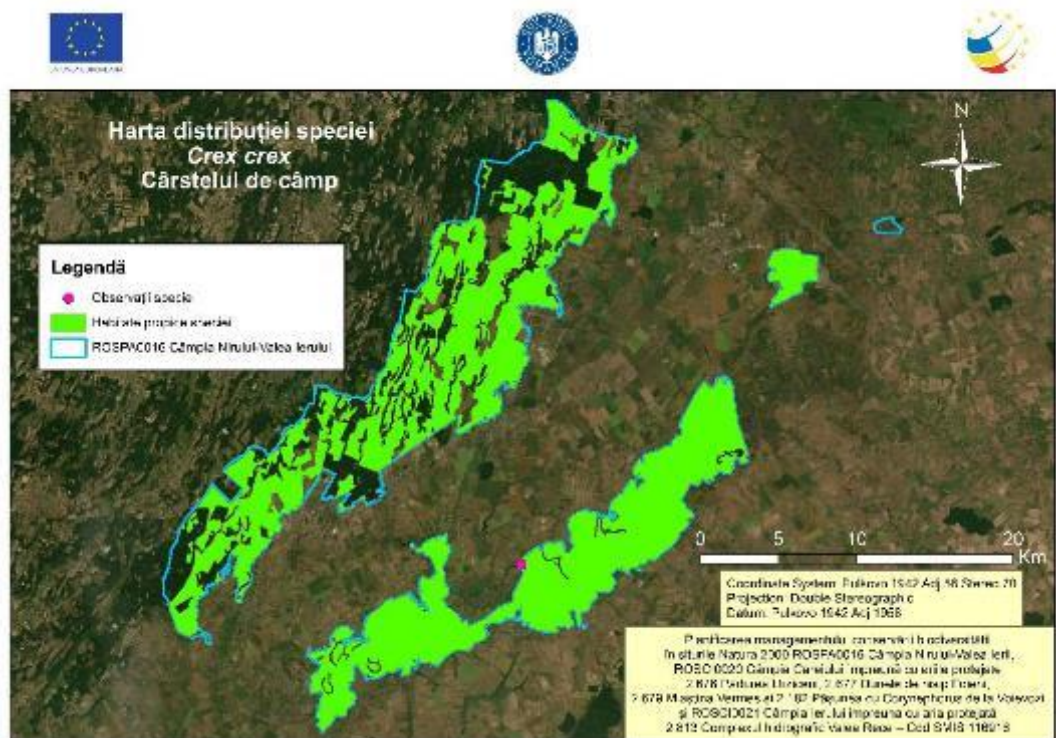

Harta 10.22 – Distribuția speciei *Coracias garrulus* în aria naturală protejată Câmpia Nirului-Valea Ierului

Harta 10.23 – Distribuția speciei *Crex crex* în aria naturală protejată Câmpia Nirului-Valea Ierului