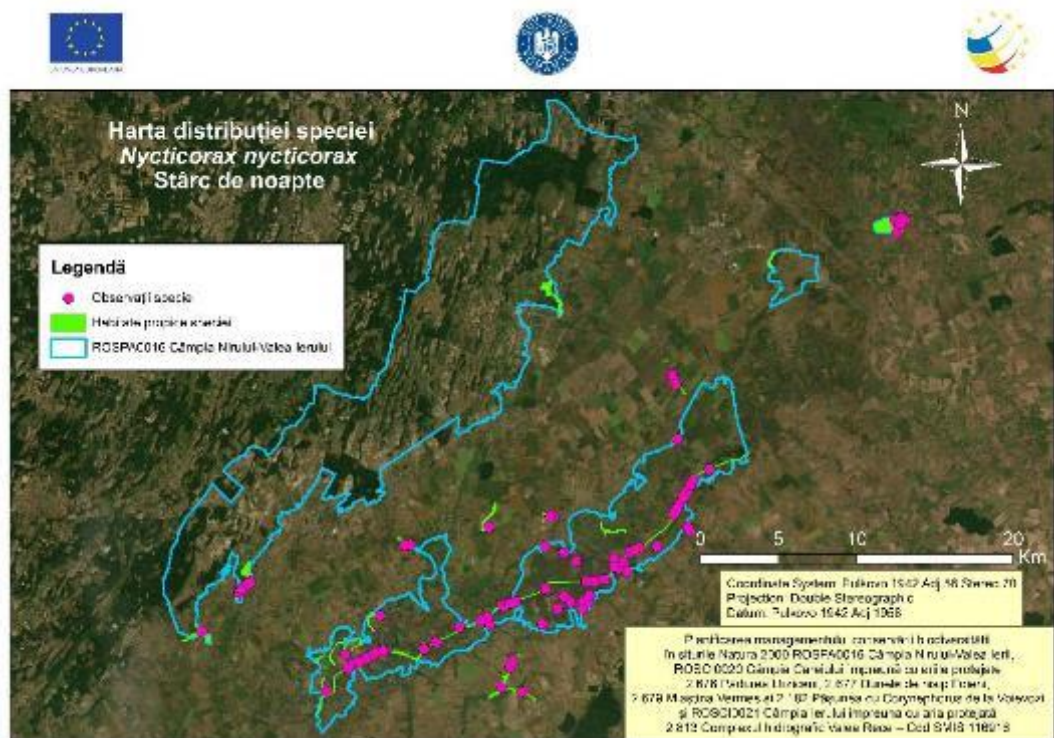

Harta 10.42 – Distribuția speciei *Numenius phaeopus* în aria naturală protejată Câmpia Nirului-Valea Ierului

Harta 10.43 – Distribuția speciei *Nycticorax nycticorax* în aria naturală protejată Câmpia Nirului-Valea Ierului