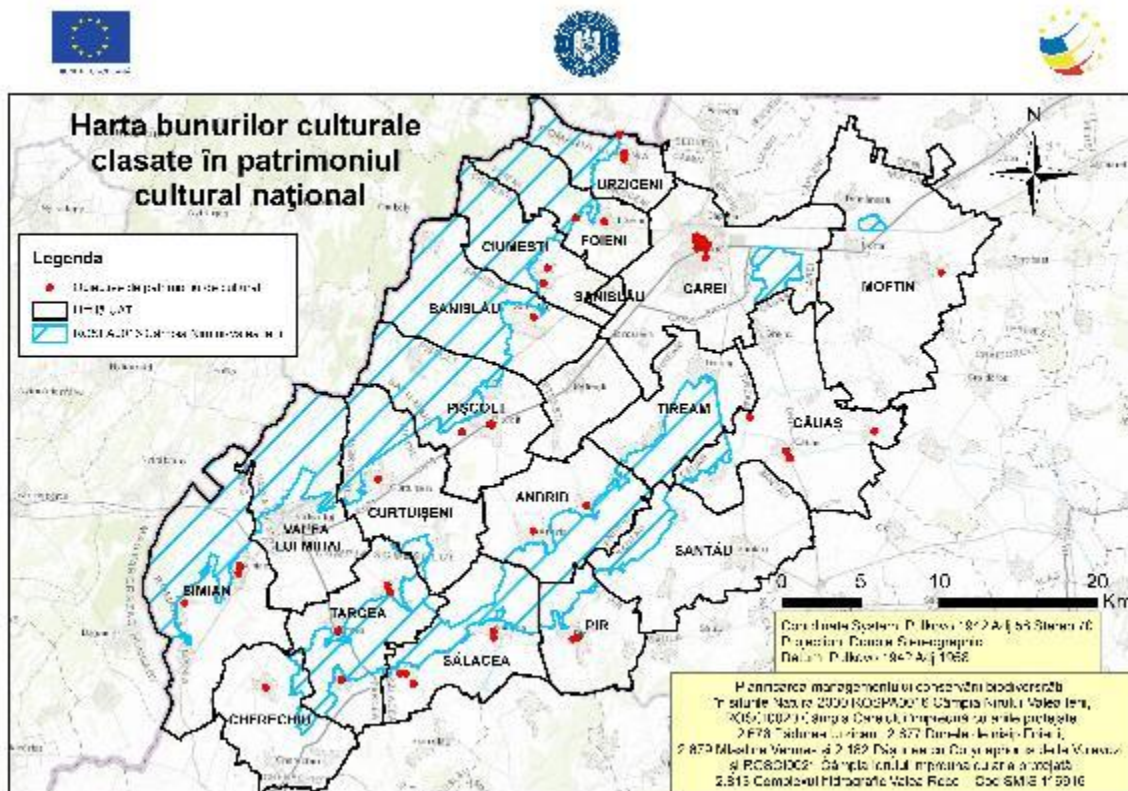

Harta 16 – Perimetrul construit

Harta 17 – Harta obiectivelor culturale