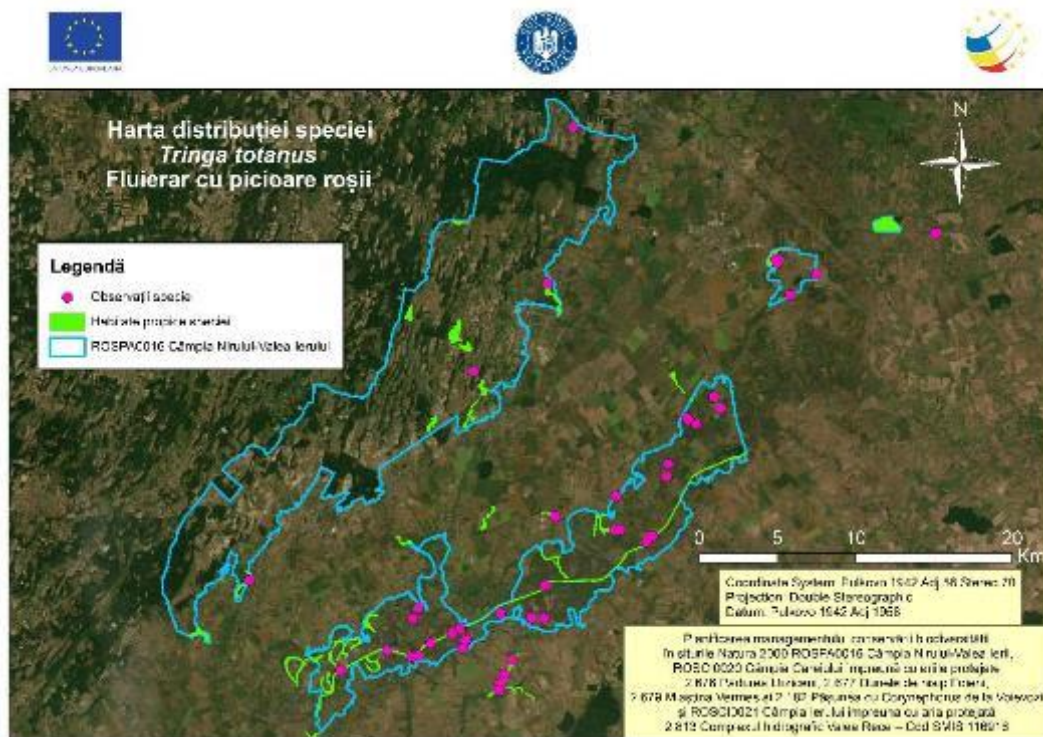

Harta 10.53 – Distribuția speciei *Tringa stagnatilis* în aria naturală protejată Câmpia Nirului-Valea Ierului

Harta 10.54 – Distribuția speciei *Tringa totanus* în aria naturală protejată Cămpia Nirului-Valea Ierului