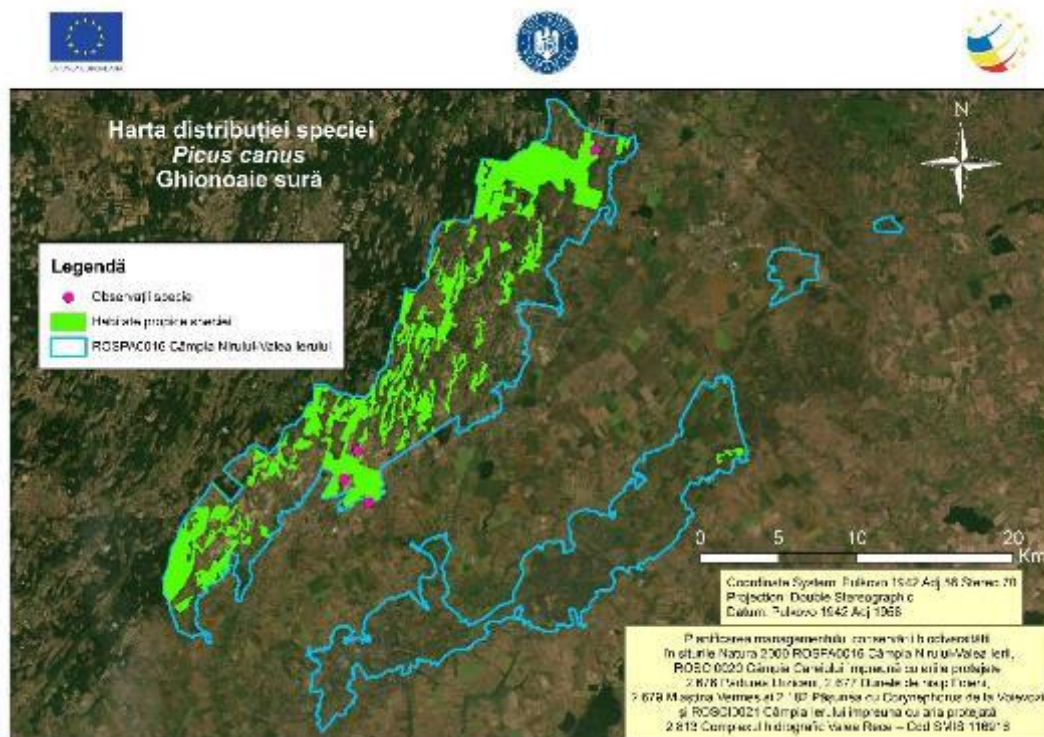

Harta 10.40 – Distribuția speciei *Milvus migrans* în aria naturală protejată Cămpia Nirului-Valea Ierului

Harta 10.41 – Distribuția speciei *Motacilla flava* în aria naturală protejată Cămpia Nirului-Valea Ierului

Harta 10.42 – Distribuția speciei *Numenius phaeopus* în aria naturală protejată Câmpia Nirului-Valea Ierului

Harta 10.43 – Distribuția speciei *Nycticorax nycticorax* în aria naturală protejată Câmpia Nirului-Valea Ierului

Harta 10.44 – Distribuția speciei *Otus scops* în aria naturală protejată Câmpia Nirului-Valea Ierului

Harta 10.45 – Distribuția speciei *Pernis apivorus* în aria naturală protejată Câmpia Nirului-Valea Ierului