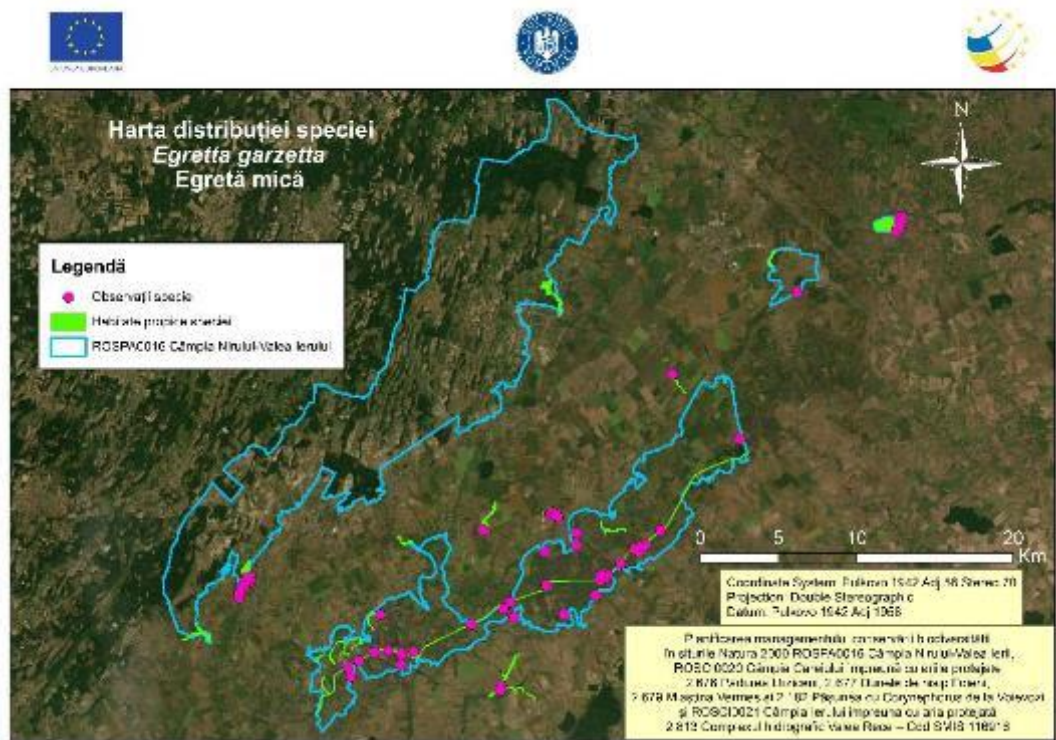

Harta 10.24 – Distribuția speciei *Cygnus olor* în aria naturală protejată Câmpia Nirului-Valea Ierului

Harta 10.25 – Distribuția speciei *Dendrocopos medius* în aria naturală protejată Câmpia Nirului-Valea Ierului

Harta 10.26 – Distribuția speciei *Dendrocopos syriacus* în aria naturală protejată Câmpia Nirului-Valea Ierului

Harta 10.27 – Distribuția speciei *Dryocopus martius* în aria naturală protejată Câmpia Nirului-Valea Ierului