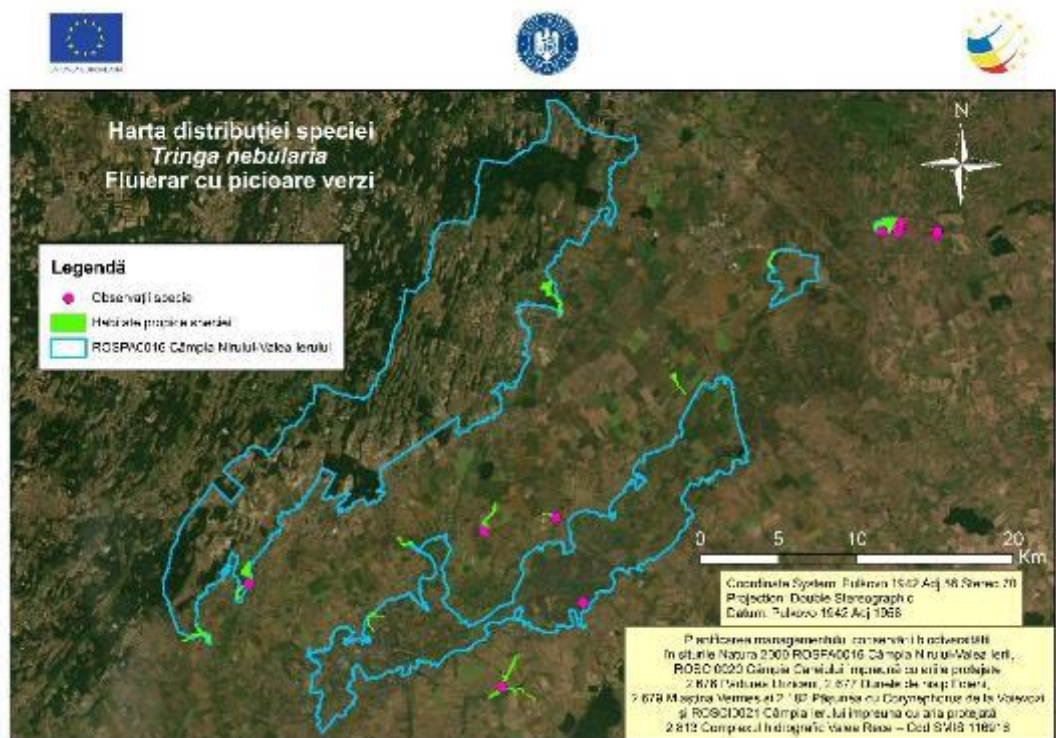

Harta 10.50 – Distribuția speciei *Tringa erythropus* în aria naturală protejată Cămpia Nirului-Valea Ierului

Harta 10.51 – Distribuția speciei *Tringa nebularia* în aria naturală protejată Cămpia Nirului-Valea Ierului