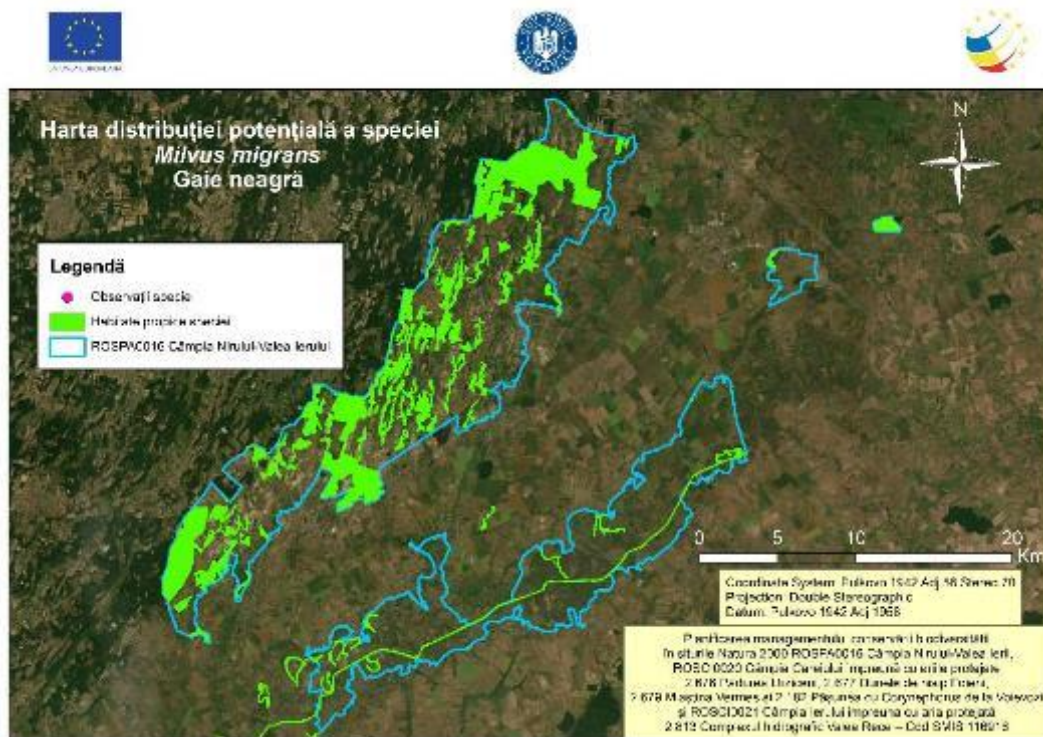

Harta 10.39 – Distribuția speciei *Mergus merganser* în aria naturală protejată Câmpia Nirului-Valea Ierului

Harta 10.40 – Distribuția speciei *Milvus migrans* în aria naturală protejată Cămpia Nirului-Valea Ierului