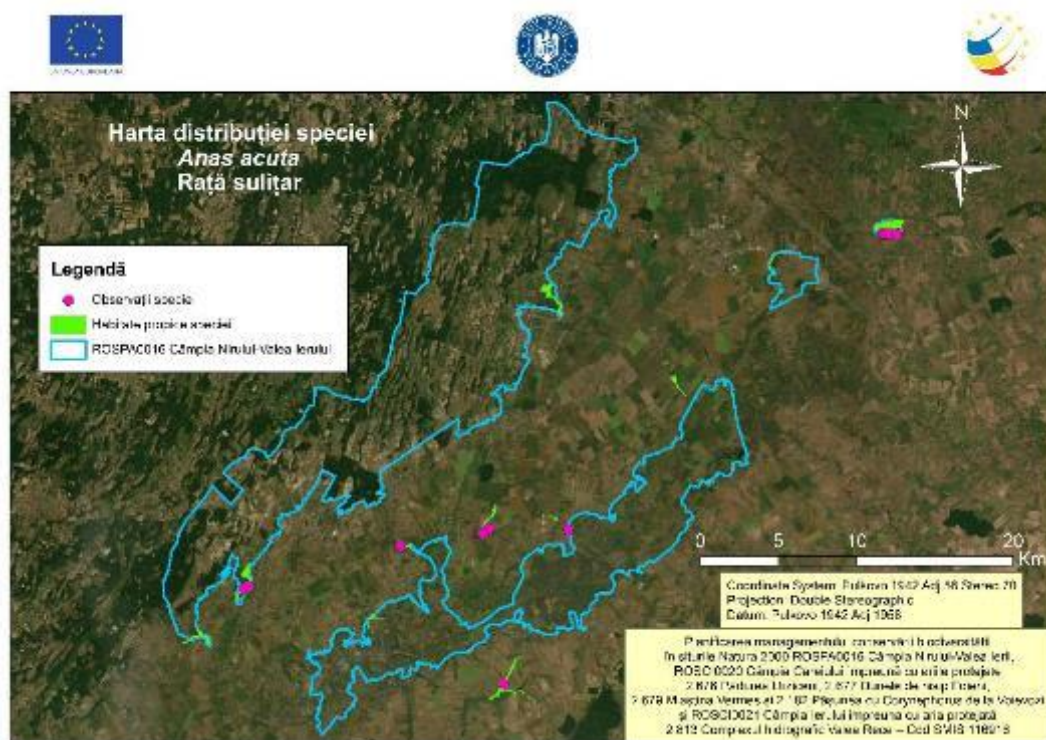

Harta 1 - Harta localizării ariilor naturale protejate

Harta 2 – Harta suprapunerilor

Harta 3 - Harta limitelor ariei naturale protejate Câmpia Nirului-Valea Ierului

Harta 4 - Harta geologică a ariei naturale protejate Câmpia Nirului-Valea Ierului

Harta 5 - Harta hidrografică a ariei naturale protejate Câmpia Nirului-Valea Ierului

Harta 6 - Harta pedologică a ariei naturale protejate Câmpia Nirului-Valea Ierului

Harta 7 - Harta temperaturilor la nivelul ariei naturale protejate Cămpia Nirului-Valea Ierului

Harta 8 - Harta precipitațiilor la nivelul ariei naturale protejate Cămpia Nirului-Valea Ierului

Harta 9 - Harta ecosistemelor la nivelul ariei naturale protejate Câmpia Nirului-Valea Ierului

Harta 10.1 – Distribuția speciei *Anas acuta* în aria naturală protejată Câmpia Nirului-Valea Ierului