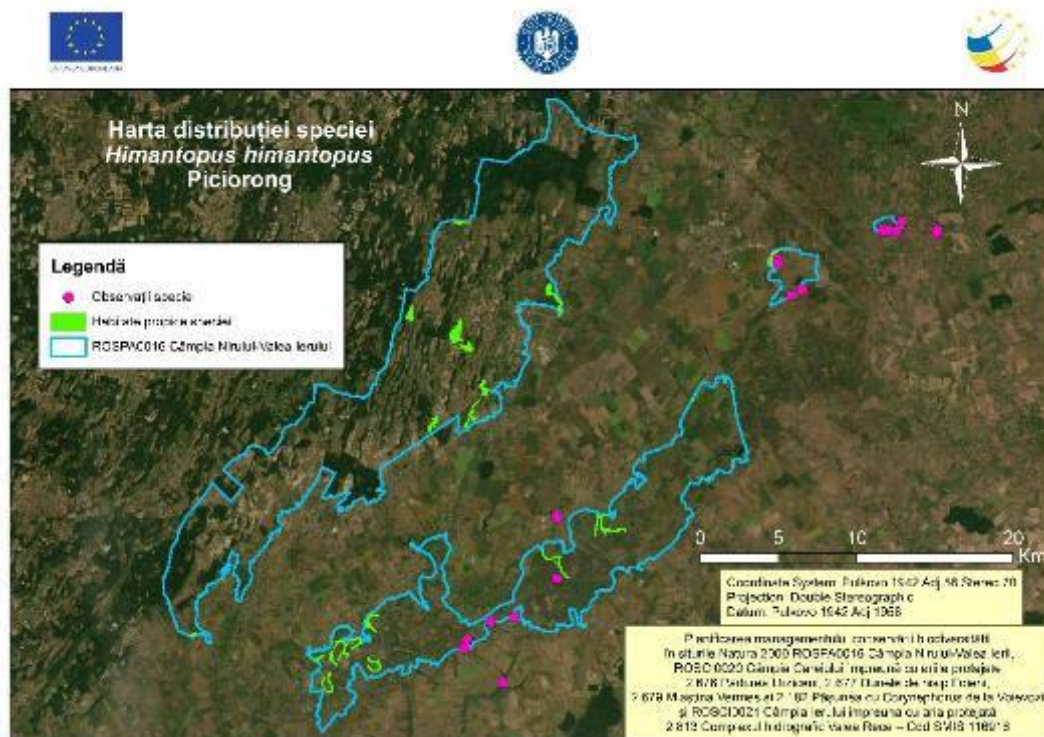

Harta 10.31 – Distribuția speciei *Hieraaetus pennatus* în aria naturală protejată Câmpia Nirului-Valea Ierului

Harta 10.32 – Distribuția speciei *Himantopus himantopus* în aria naturală protejată Câmpia Nirului-Valea Ierului