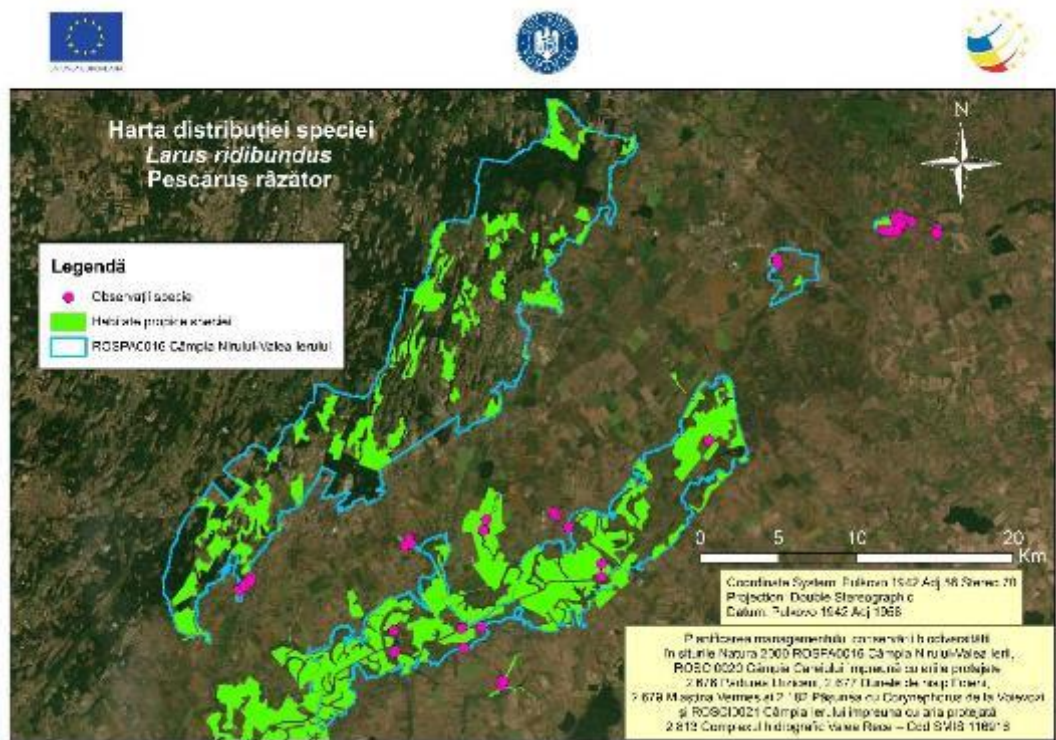

Harta 10.38 – Distribuția speciei *Larus ridibundus* în aria naturală protejată Câmpia Nirului-Valea Ierului