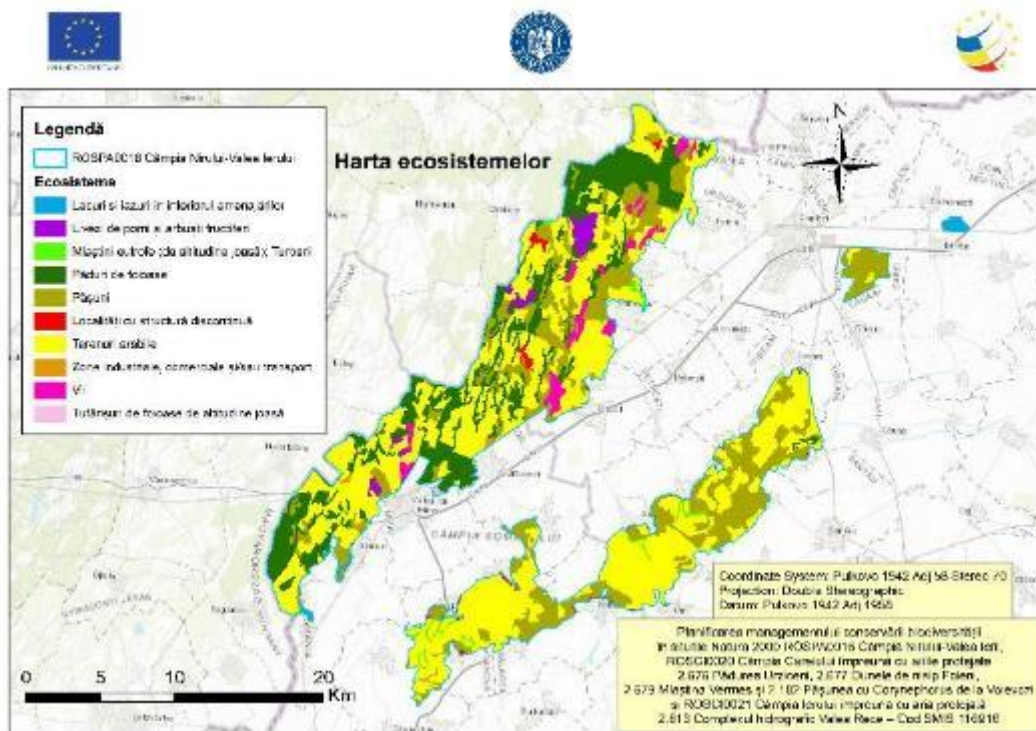

Harta 1 - Harta localizării ariilor naturale protejate

Harta 2 – Harta suprapunerilor

Harta 3 - Harta limitelor ariei naturale protejate Câmpia Nirului-Valea Ierului

Harta 4 - Harta geologică a ariei naturale protejate Câmpia Nirului-Valea Ierului

Harta 5 - Harta hidrografică a ariei naturale protejate Câmpia Nirului-Valea Ierului

Harta 6 - Harta pedologică a ariei naturale protejate Câmpia Nirului-Valea Ierului

Harta 7 - Harta temperaturilor la nivelul ariei naturale protejate Cămpia Nirului-Valea Ierului

Harta 8 - Harta precipitațiilor la nivelul ariei naturale protejate Cămpia Nirului-Valea Ierului

Harta 9 - Harta ecosistemelor la nivelul ariei naturale protejate Câmpia Nirului-Valea Ierului

Harta 10.1 – Distribuția speciei *Anas acuta* în aria naturală protejată Câmpia Nirului-Valea Ierului