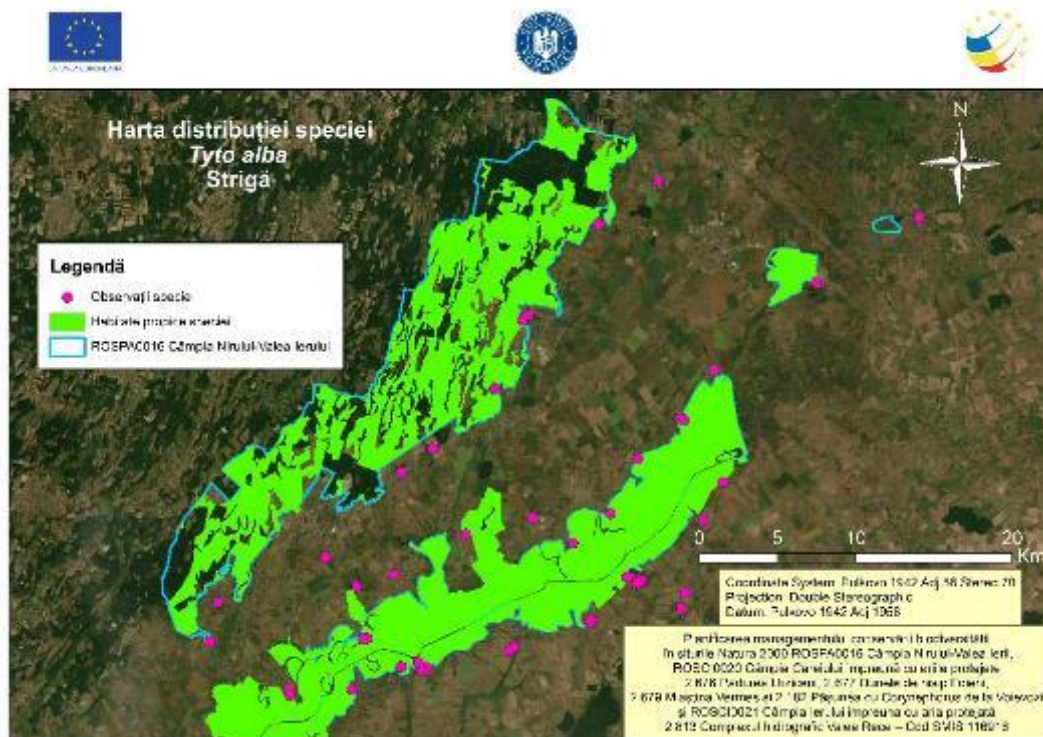

Harta 10.57 – Distribuția speciei *Asio otus* în aria naturală protejată Câmpia Nirului-Valea Ierului

Harta 10.58 – Distribuția speciei *Tyto alba* în aria naturală protejată Câmpia Nirului-Valea Ierului