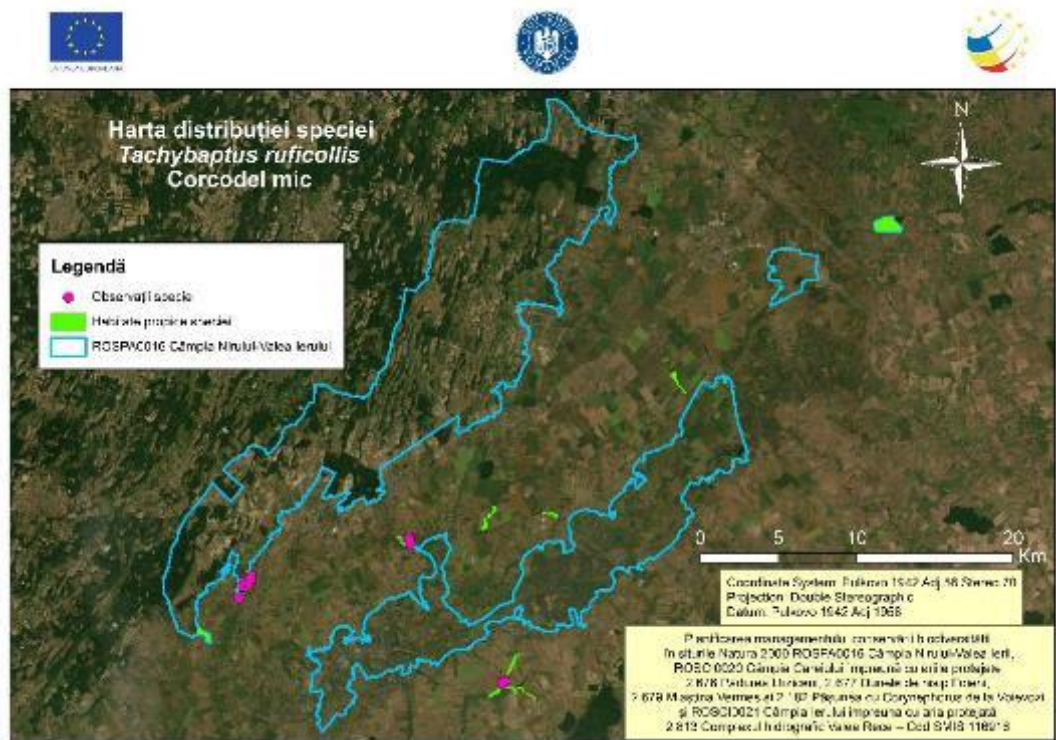

Harta 10.47 – Distribuția speciei *Podiceps cristatus* în aria naturală protejată Câmpia Nirului-Valea Ierului

Harta 10.48 – Distribuția speciei *Tachybaptus ruficollis* în aria naturală protejată Câmpia Nirului-Valea Ierului