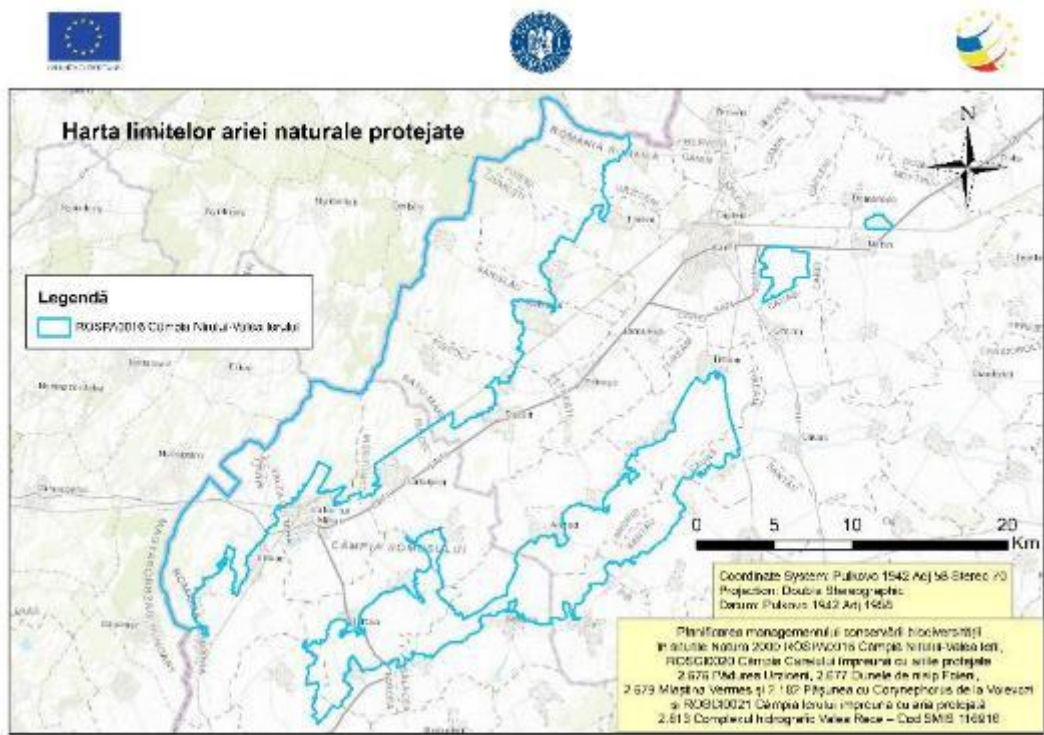

Harta 1 - Harta localizării ariilor naturale protejate

Harta 2 – Harta suprapunerilor

Harta 3 - Harta limitelor ariei naturale protejate Câmpia Nirului-Valea Ierului

Harta 4 - Harta geologică a ariei naturale protejate Câmpia Nirului-Valea Ierului

Harta 5 - Harta hidrografică a ariei naturale protejate Câmpia Nirului-Valea Ierului

Harta 6 - Harta pedologică a ariei naturale protejate Câmpia Nirului-Valea Ierului

Harta 7 - Harta temperaturilor la nivelul ariei naturale protejate Cămpia Nirului-Valea Ierului