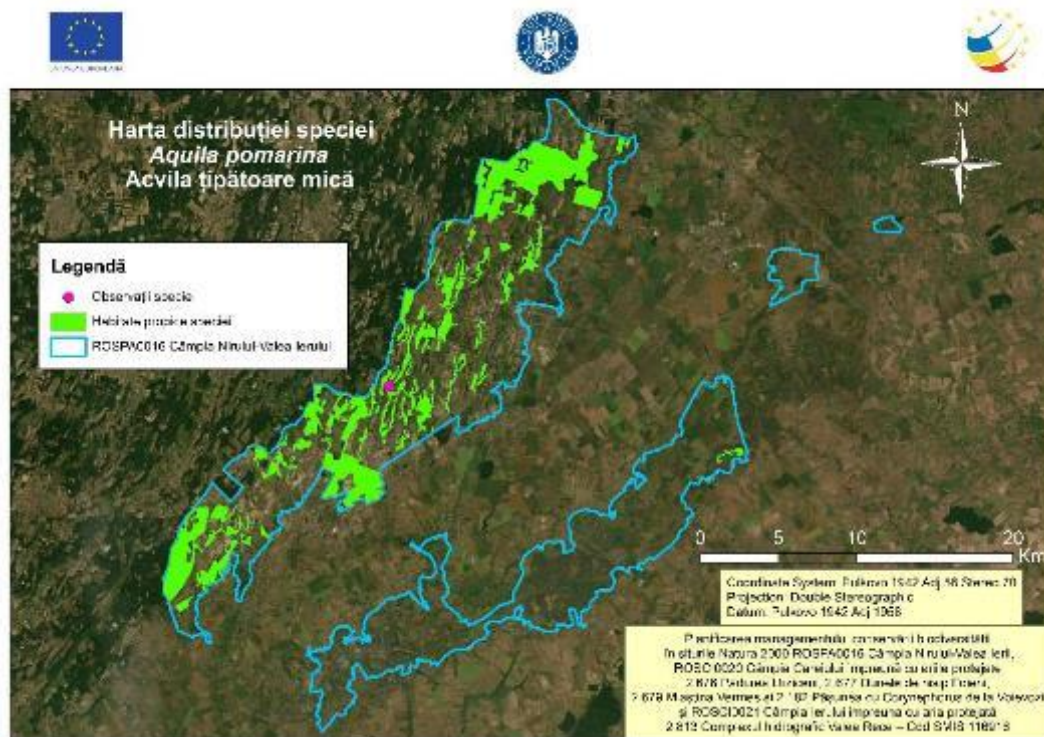

Harta 10.9 – Distribuția speciei *Anthus campestris* în aria naturală protejată Câmpia Nirului-Valea Ierului

Harta 10.10 – Distribuția speciei *Aquila pomarina* în aria naturală protejată Cămpia Nirului-Valea Ierului