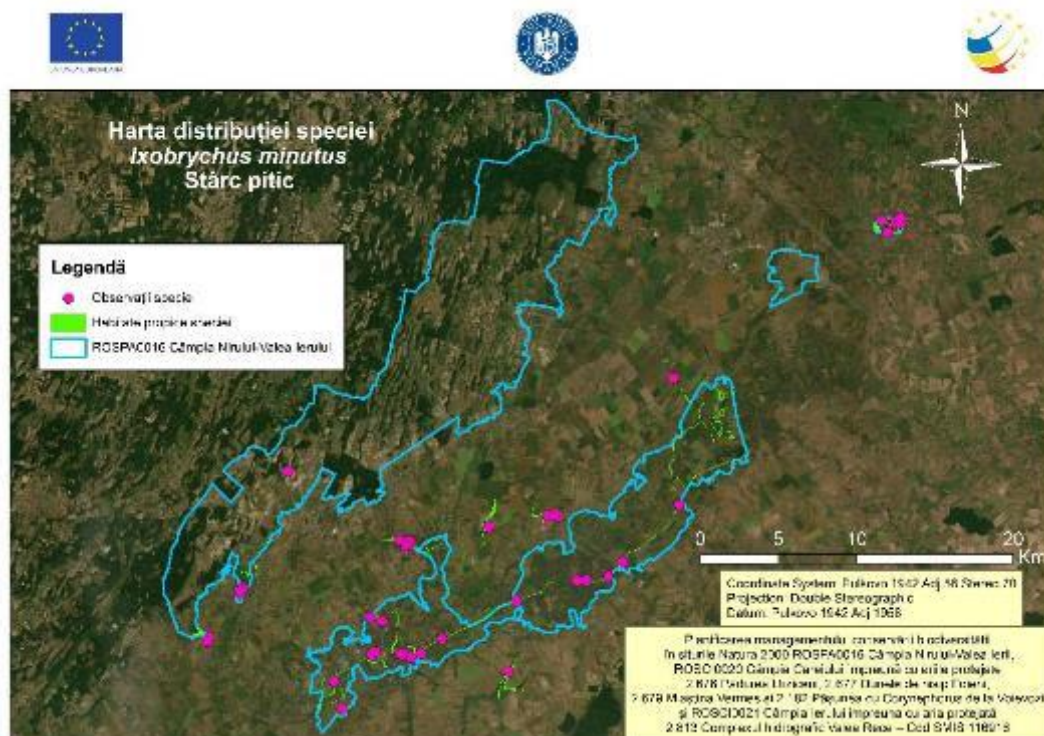

Harta 10.32 – Distribuția speciei *Himantopus himantopus* în aria naturală protejată Câmpia Nirului-Valea Ierului

Harta 10.33 – Distribuția speciei *Ixobrychus minutus* în aria naturală protejată Câmpia Nirului-Valea Ierului