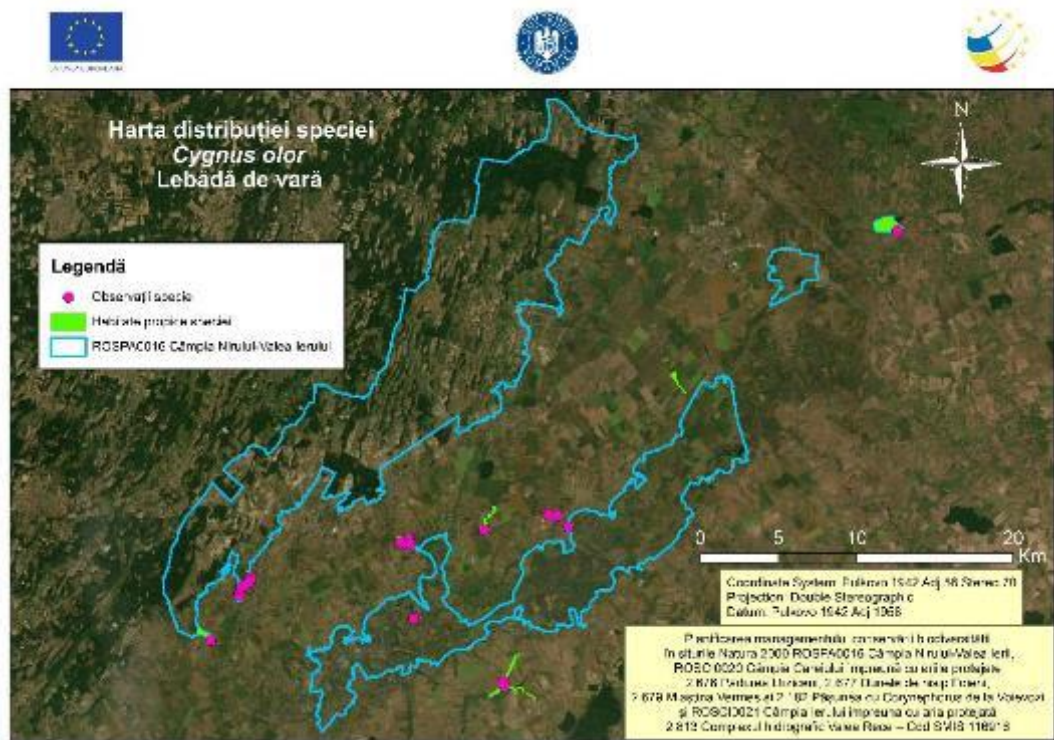

Harta 10.23 – Distribuția speciei *Crex crex* în aria naturală protejată Câmpia Nirului-Valea Ierului

Harta 10.24 – Distribuția speciei *Cygnus olor* în aria naturală protejată Câmpia Nirului-Valea Ierului