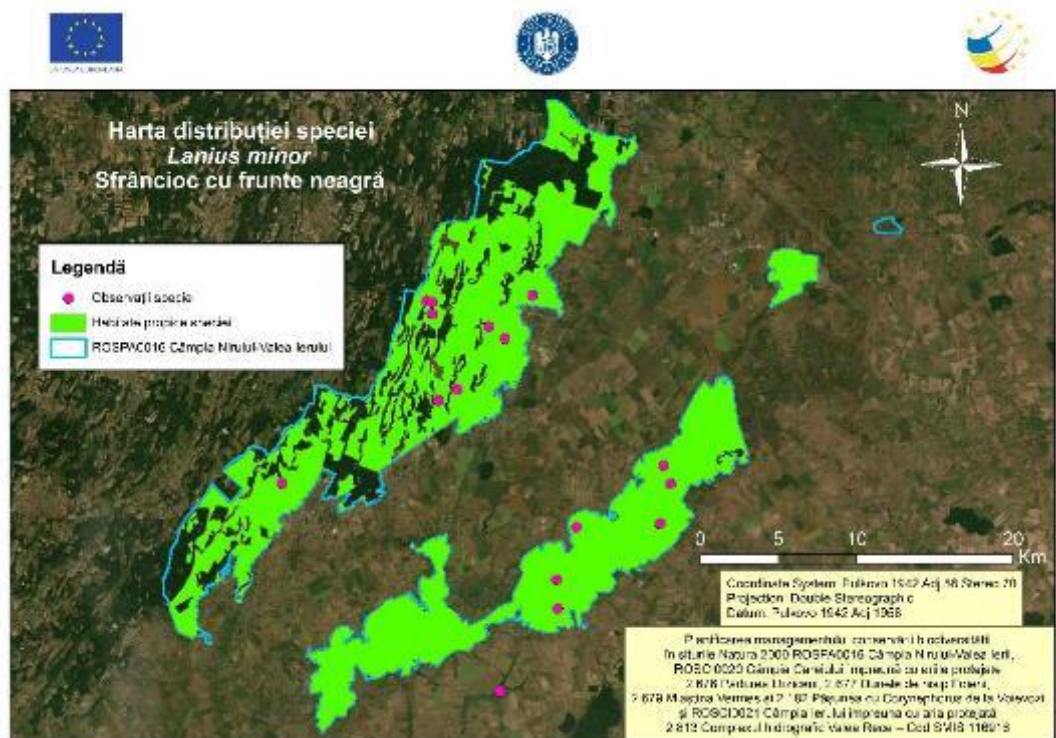

Harta 10.34 – Distribuția speciei *Lanius collurio* în aria naturală protejată Câmpia Nirului-Valea Ierului

Harta 10.35 – Distribuția speciei *Lanius minor* în aria naturală protejată Câmpia Nirului-Valea Ierului