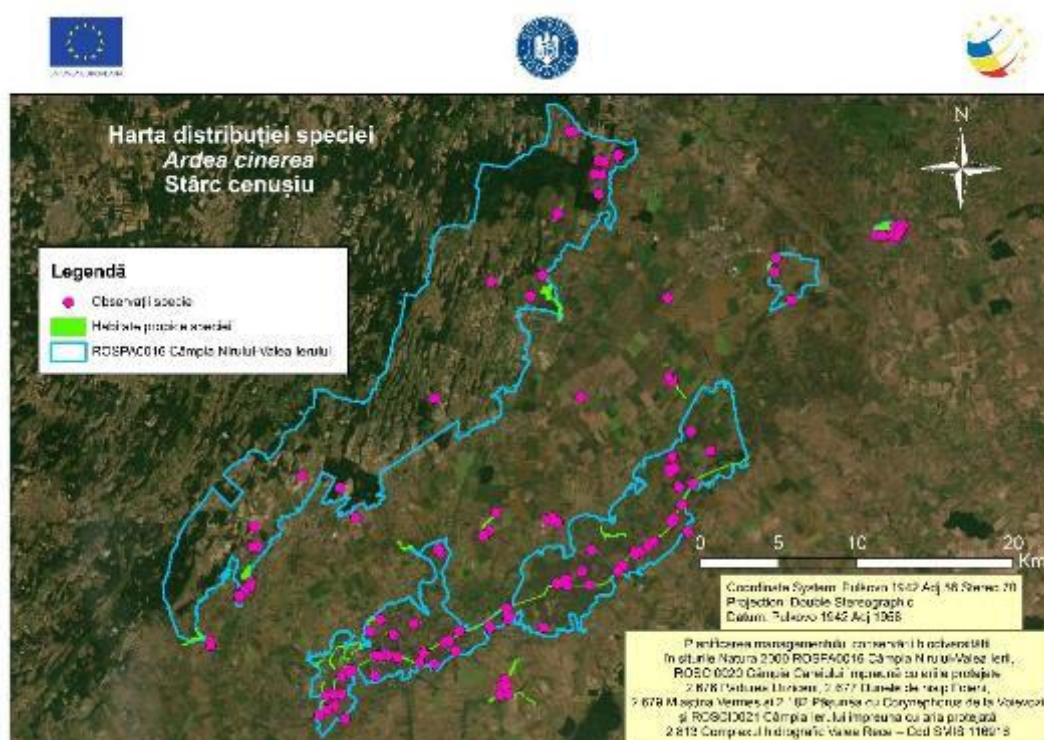

Harta 10.10 – Distribuția speciei *Aquila pomarina* în aria naturală protejată Cămpia Nirului-Valea Ierului

Harta 10.11 – Distribuția speciei *Ardea cinerea* în aria naturală protejată Cămpia Nirului-Valea Ierului