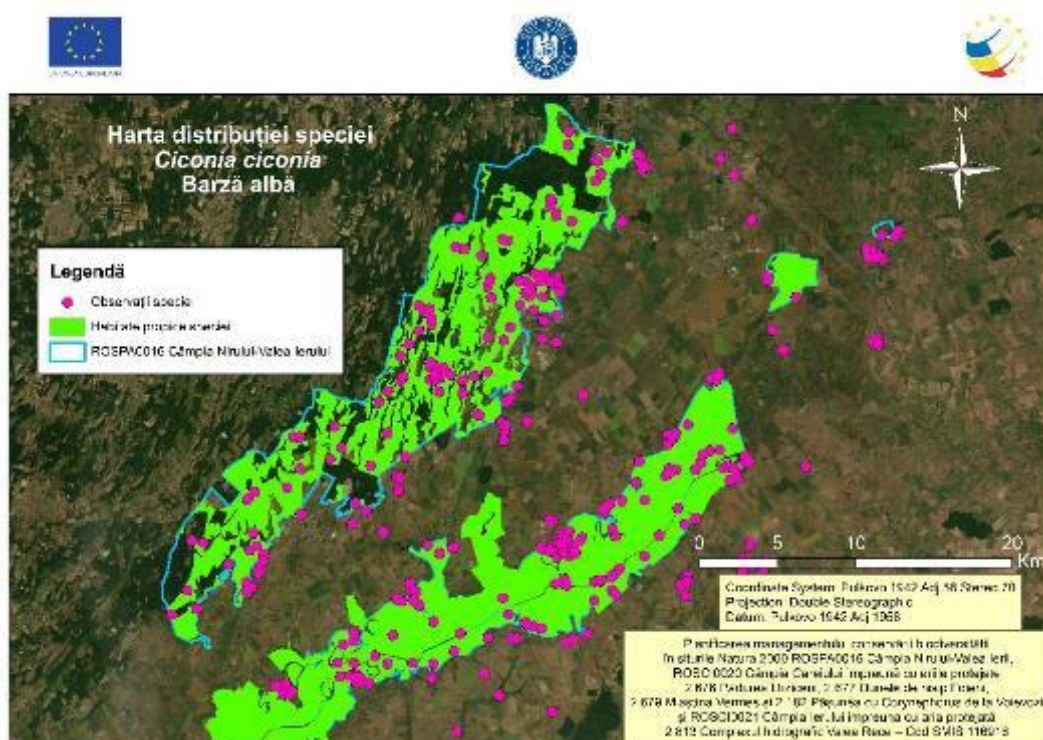

Harta 10.18 – Distribuția speciei *Caprimulgus europaeus* în aria naturală protejată Câmpia Nirului-Valea Ierului

Harta 10.19 – Distribuția speciei *Ciconia ciconia* în aria naturală protejată Câmpia Nirului-Valea Ierului