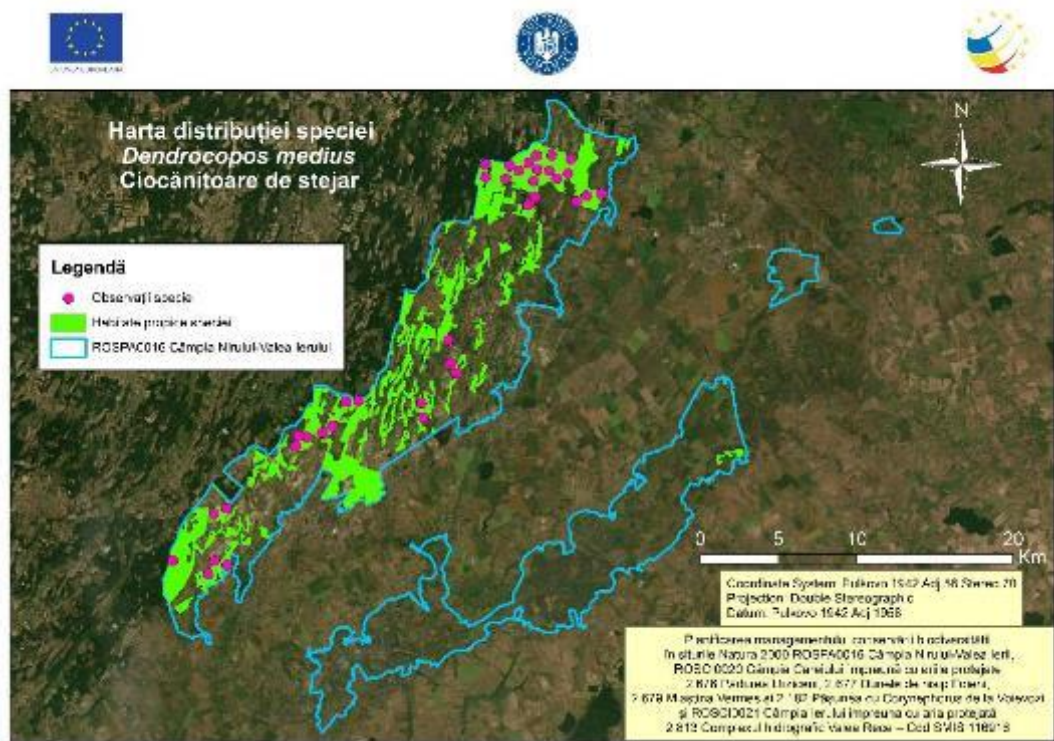

Harta 10.24 – Distribuția speciei *Cygnus olor* în aria naturală protejată Câmpia Nirului-Valea Ierului

Harta 10.25 – Distribuția speciei *Dendrocopos medius* în aria naturală protejată Câmpia Nirului-Valea Ierului