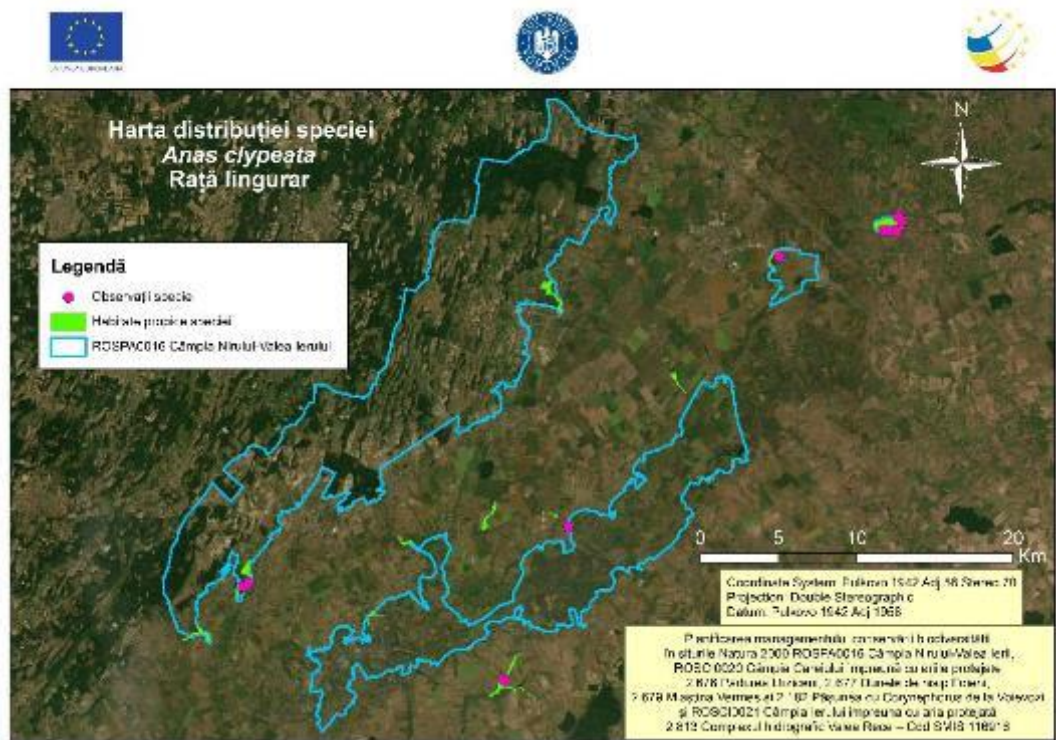

Harta 1 - Harta localizării ariilor naturale protejate

Harta 2 – Harta suprapunerilor

Harta 3 - Harta limitelor ariei naturale protejate Câmpia Nirului-Valea Ierului

Harta 4 - Harta geologică a ariei naturale protejate Câmpia Nirului-Valea Ierului

Harta 5 - Harta hidrografică a ariei naturale protejate Câmpia Nirului-Valea Ierului

Harta 6 - Harta pedologică a ariei naturale protejate Câmpia Nirului-Valea Ierului

Harta 7 - Harta temperaturilor la nivelul ariei naturale protejate Cămpia Nirului-Valea Ierului

Harta 8 - Harta precipitațiilor la nivelul ariei naturale protejate Cămpia Nirului-Valea Ierului

Harta 9 - Harta ecosistemelor la nivelul ariei naturale protejate Câmpia Nirului-Valea Ierului

Harta 10.1 – Distribuția speciei *Anas acuta* în aria naturală protejată Câmpia Nirului-Valea Ierului

Harta 10.2 – Distribuția speciei *Anas clypeata* în aria naturală protejată Câmpia Nirului-Valea Ierului

Harta 10.3 - Distribuția speciei *Anas crecca* în aria naturală protejată Câmpia Nirului-Valea Ierului