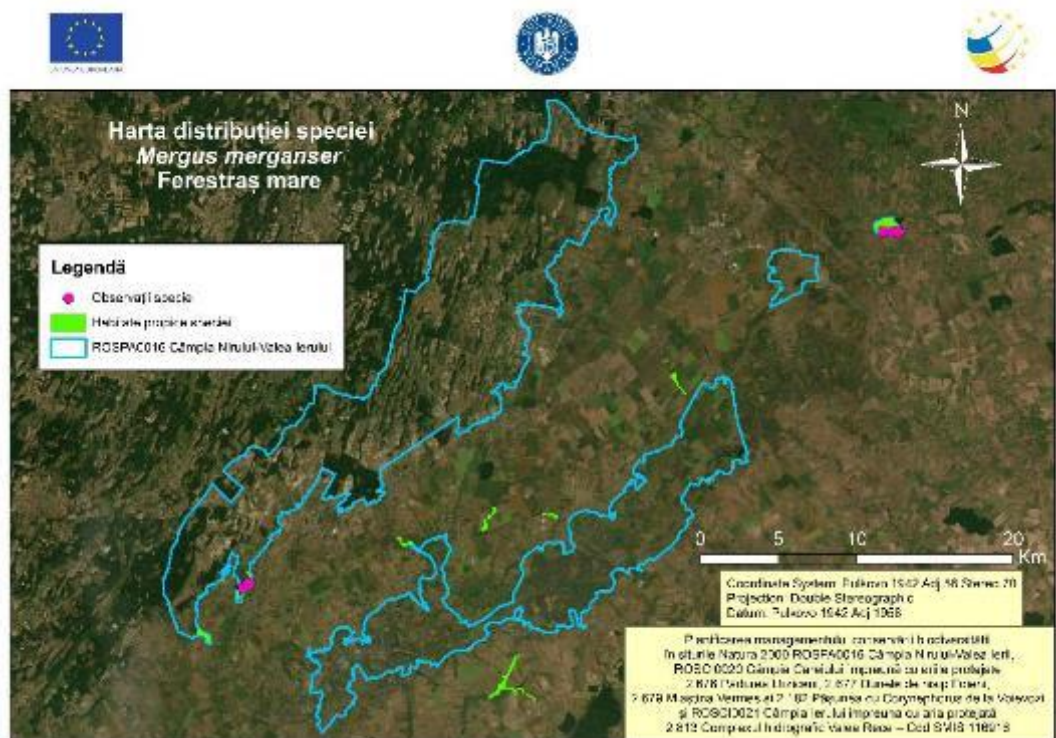

Harta 10.38 – Distribuția speciei *Larus ridibundus* în aria naturală protejată Câmpia Nirului-Valea Ierului

Harta 10.39 – Distribuția speciei *Mergus merganser* în aria naturală protejată Câmpia Nirului-Valea Ierului