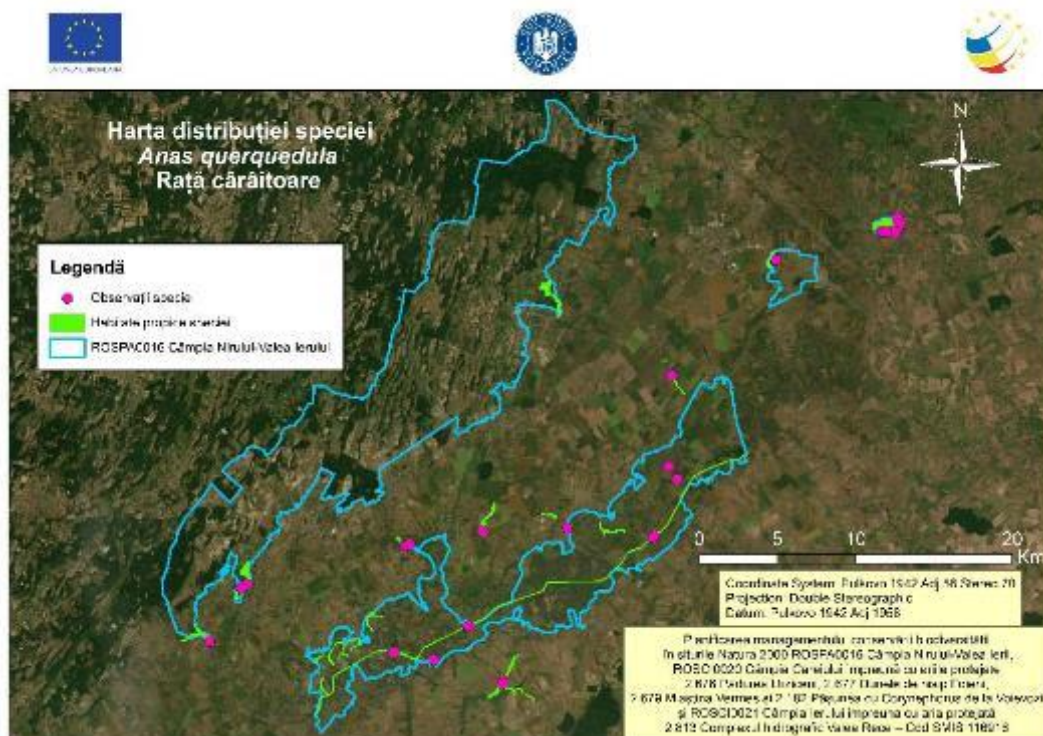

Harta 10.4 – Distribuția speciei *Anas penelope* în aria naturală protejată Câmpia Nirului-Valea Ierului

Harta 10.5 – Distribuția speciei *Anas querquedula* în aria naturală protejată Câmpia Nirului-Valea Ierului