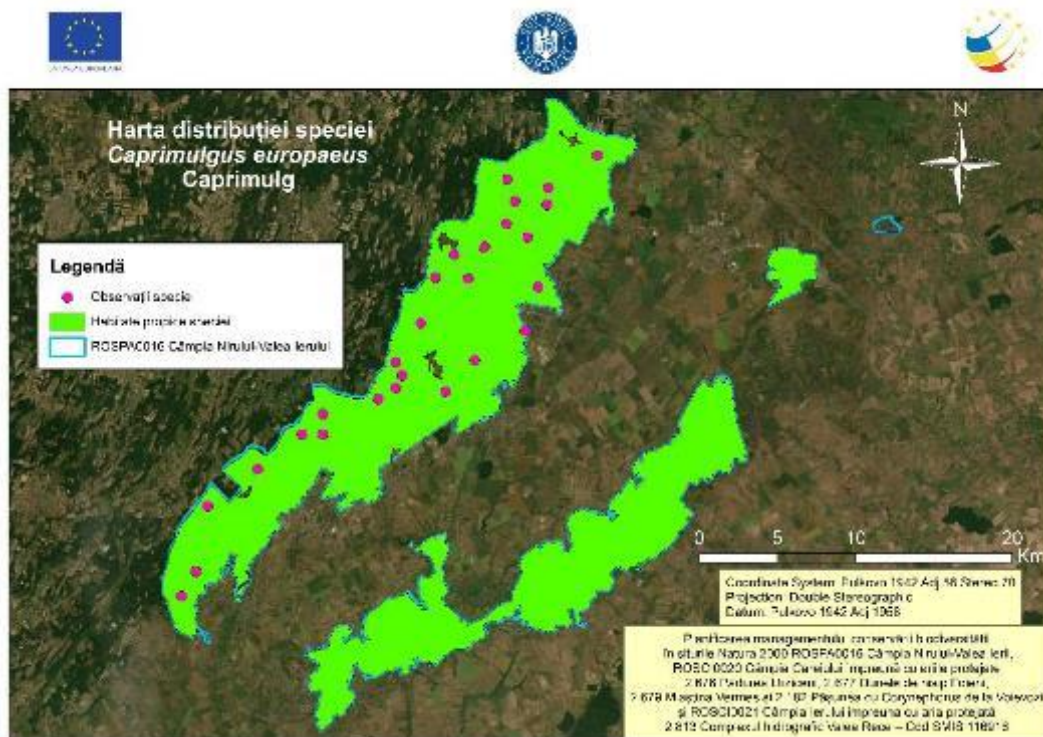

Harta 10.17 – Distribuția speciei *Burhinus oedicnemus* în aria naturală protejată Cămpia Nirului-Valea Ierului

Harta 10.18 – Distribuția speciei *Caprimulgus europaeus* în aria naturală protejată Câmpia Nirului-Valea Ierului