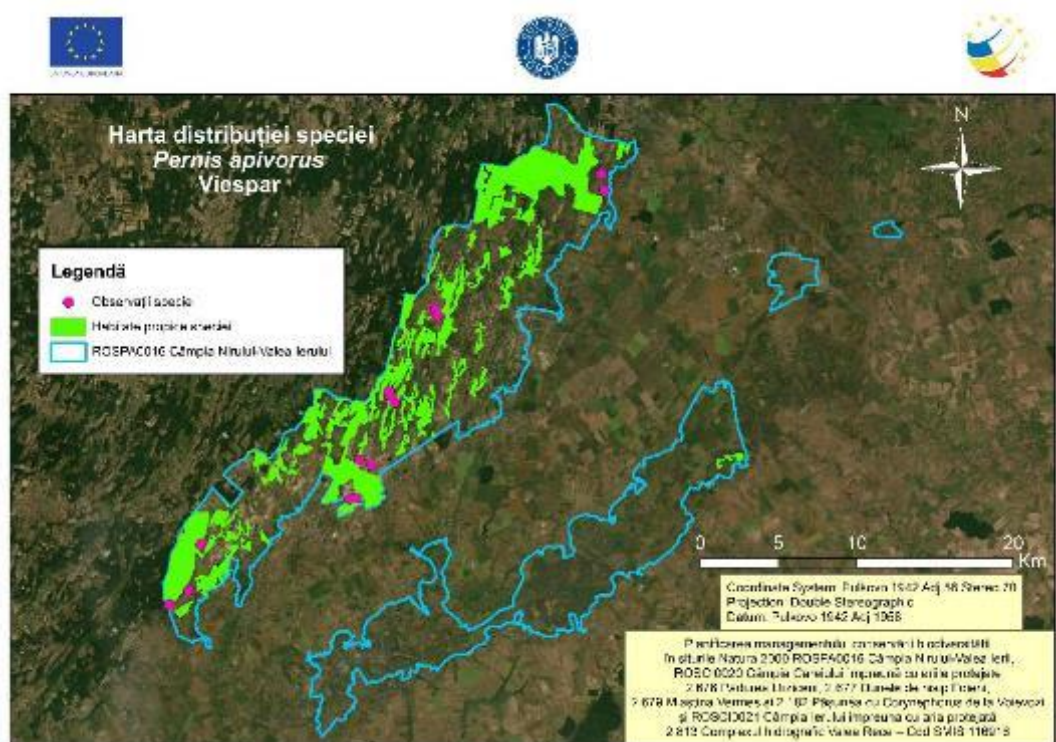

Harta 10.44 – Distribuția speciei *Otus scops* în aria naturală protejată Câmpia Nirului-Valea Ierului

Harta 10.45 – Distribuția speciei *Pernis apivorus* în aria naturală protejată Câmpia Nirului-Valea Ierului