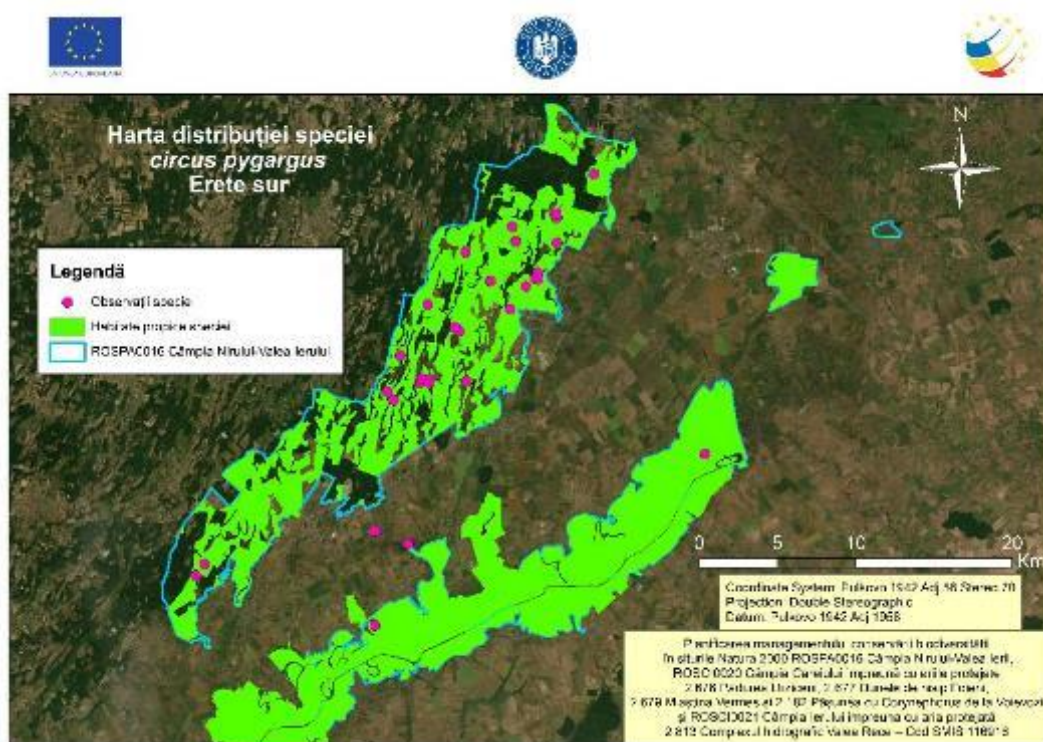

Harta 10.20 – Distribuția speciei *Circus aeruginosus* în aria naturală protejată Câmpia Nirului-Valea Ierului

Harta 10.21 – Distribuția speciei *Circus pygargus* în aria naturală protejată Câmpia Nirului-Valea Ierului