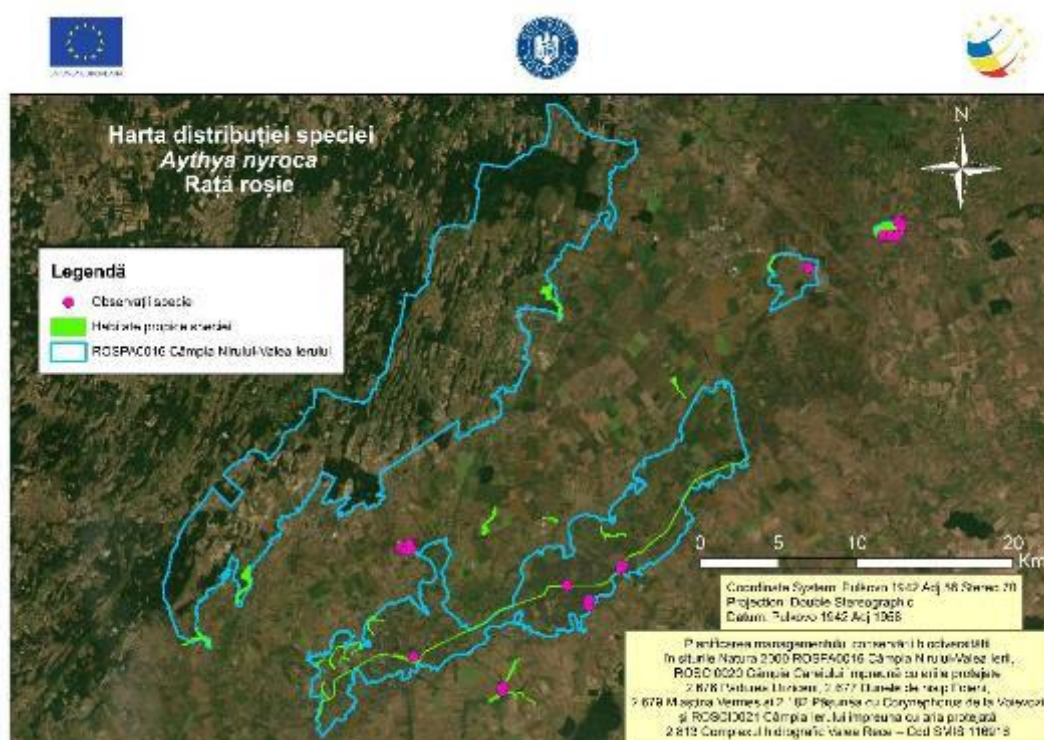

Harta 10.6 – Distribuția speciei *Anas strepera* în aria naturală protejată Câmpia Nirului-Valea Ierului

Harta 10.7 – Distribuția speciei *Anser albifrons* în aria naturală protejată Câmpia Nirului-Valea Ierului

Harta 10.10 – Distribuția speciei *Aquila pomarina* în aria naturală protejată Cămpia Nirului-Valea Ierului

Harta 10.11 – Distribuția speciei *Ardea cinerea* în aria naturală protejată Cămpia Nirului-Valea Ierului

Harta 10.12 – Distribuția speciei *Ardea purpurea* în aria naturală protejată Câmpia Nirului-Valea Ierului

Harta 10.13 – Distribuția speciei *Aythya ferina* în aria naturală protejată Câmpia Nirului-Valea Ierului

Harta 10.14 – Distribuția speciei *Aythya fuligula* în aria naturală protejată Câmpia Nirului-Valea Ierului

Harta 10.15 – Distribuția speciei *Aythya nyroca* în aria naturală protejată Câmpia Nirului-Valea Ierului