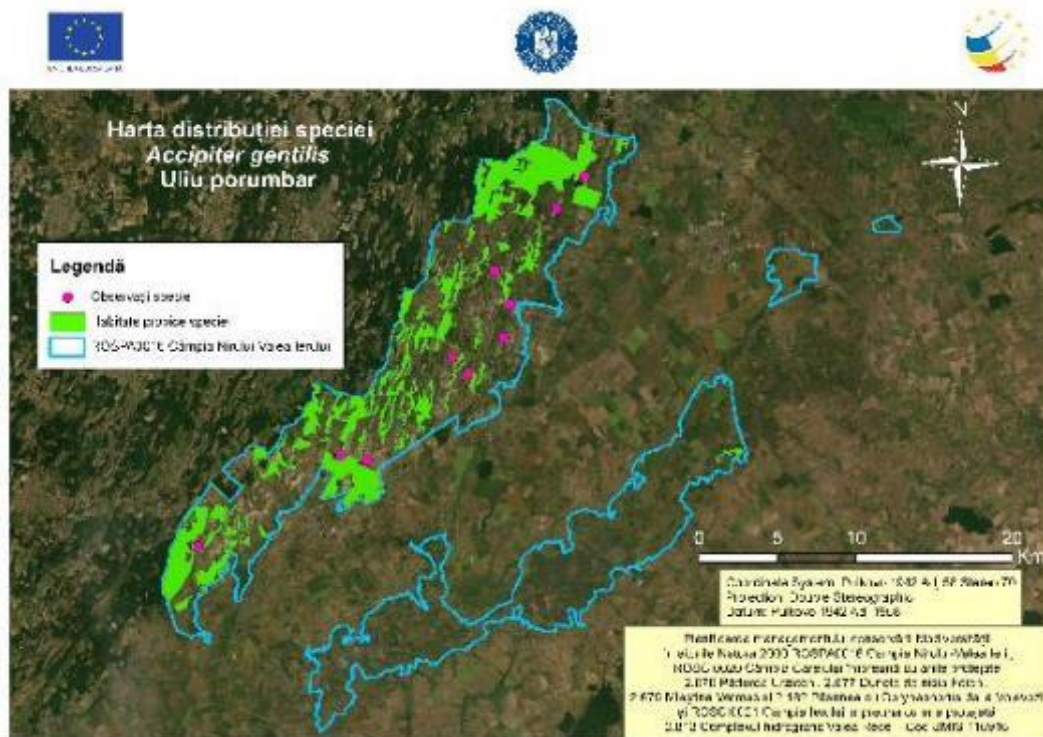

Harta 10.55 – Distribuția speciei *Buteo lagopus* în aria naturală protejată Cămpia Nirului-Valea Ierului

Harta 10.56 – Distribuția speciei *Accipiter gentilis* în aria naturală protejată Câmpia Nirului-Valea Ierului