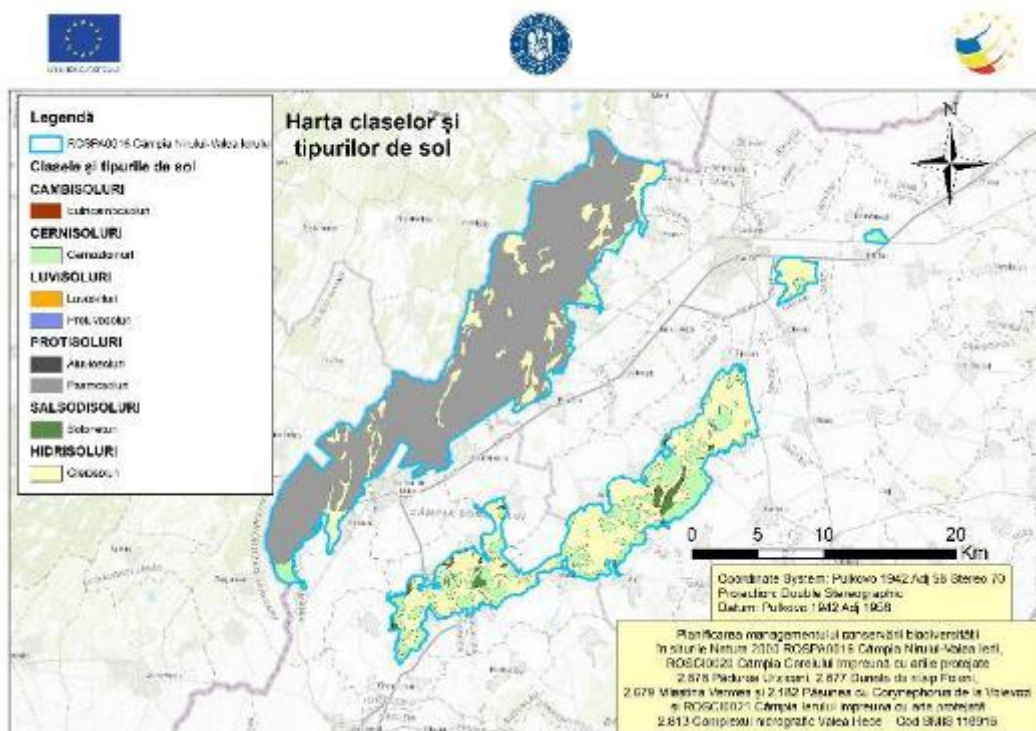

Harta 1 - Harta localizării ariilor naturale protejate

Harta 2 – Harta suprapunerilor

Harta 3 - Harta limitelor ariei naturale protejate Câmpia Nirului-Valea Ierului

Harta 4 - Harta geologică a ariei naturale protejate Câmpia Nirului-Valea Ierului

Harta 5 - Harta hidrografică a ariei naturale protejate Câmpia Nirului-Valea Ierului

Harta 6 - Harta pedologică a ariei naturale protejate Câmpia Nirului-Valea Ierului

Harta 7 - Harta temperaturilor la nivelul ariei naturale protejate Cămpia Nirului-Valea Ierului

Harta 8 - Harta precipitațiilor la nivelul ariei naturale protejate Cămpia Nirului-Valea Ierului

Harta 9 - Harta ecosistemelor la nivelul ariei naturale protejate Câmpia Nirului-Valea Ierului

Harta 10.1 – Distribuția speciei *Anas acuta* în aria naturală protejată Câmpia Nirului-Valea Ierului