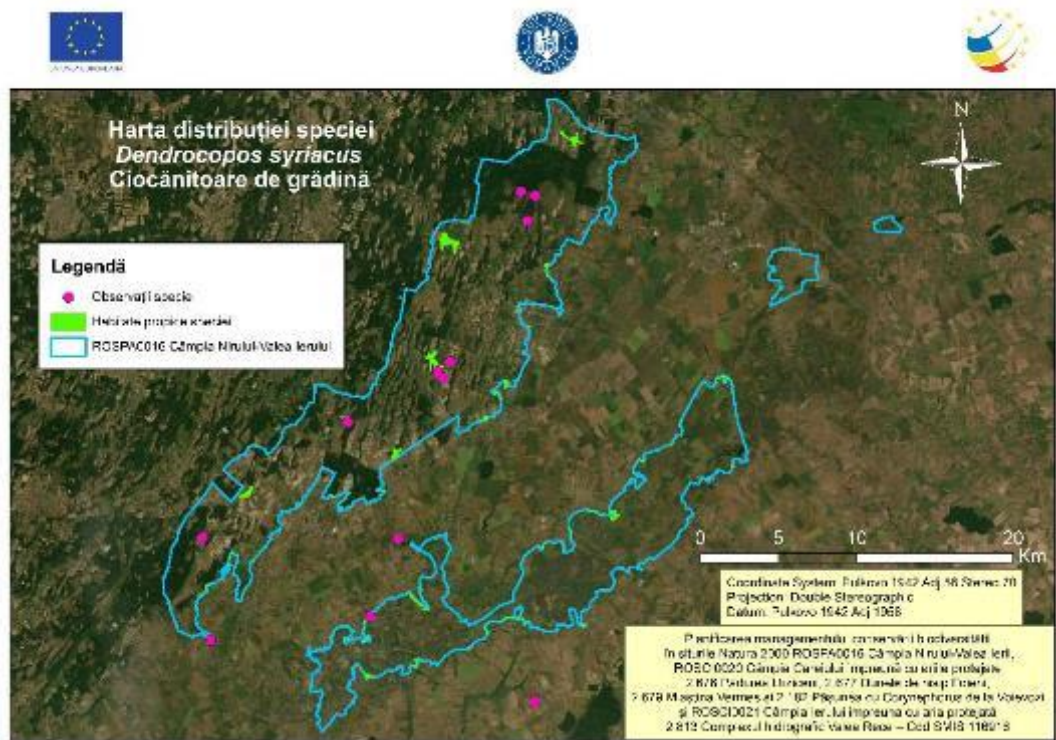

Harta 10.25 – Distribuția speciei *Dendrocopos medius* în aria naturală protejată Câmpia Nirului-Valea Ierului

Harta 10.26 – Distribuția speciei *Dendrocopos syriacus* în aria naturală protejată Câmpia Nirului-Valea Ierului