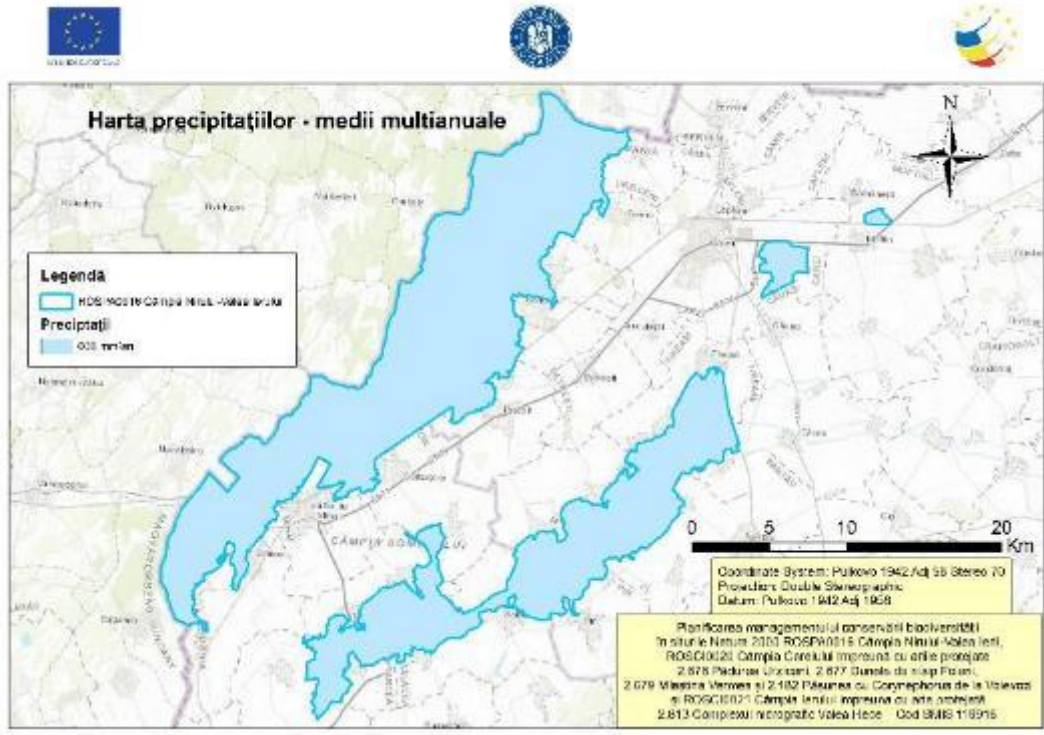

Harta 7 - Harta temperaturilor la nivelul ariei naturale protejate Cămpia Nirului-Valea Ierului

Harta 8 - Harta precipitațiilor la nivelul ariei naturale protejate Cămpia Nirului-Valea Ierului