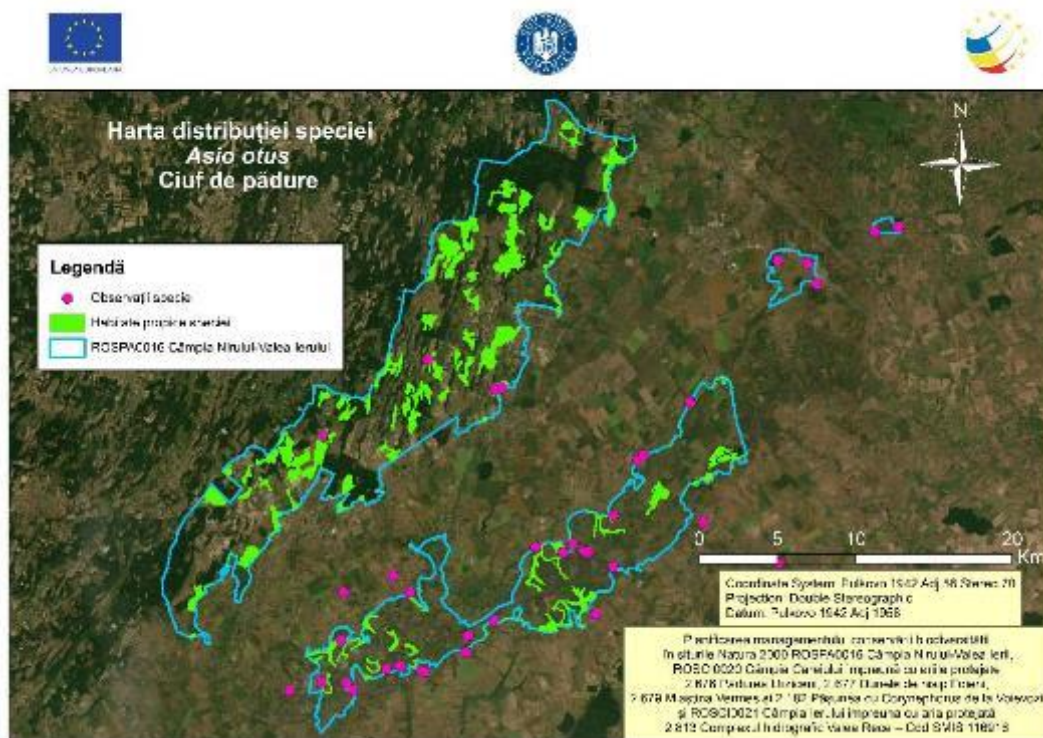

Harta 10.56 – Distribuția speciei *Accipiter gentilis* în aria naturală protejată Câmpia Nirului-Valea Ierului

Harta 10.57 – Distribuția speciei *Asio otus* în aria naturală protejată Câmpia Nirului-Valea Ierului