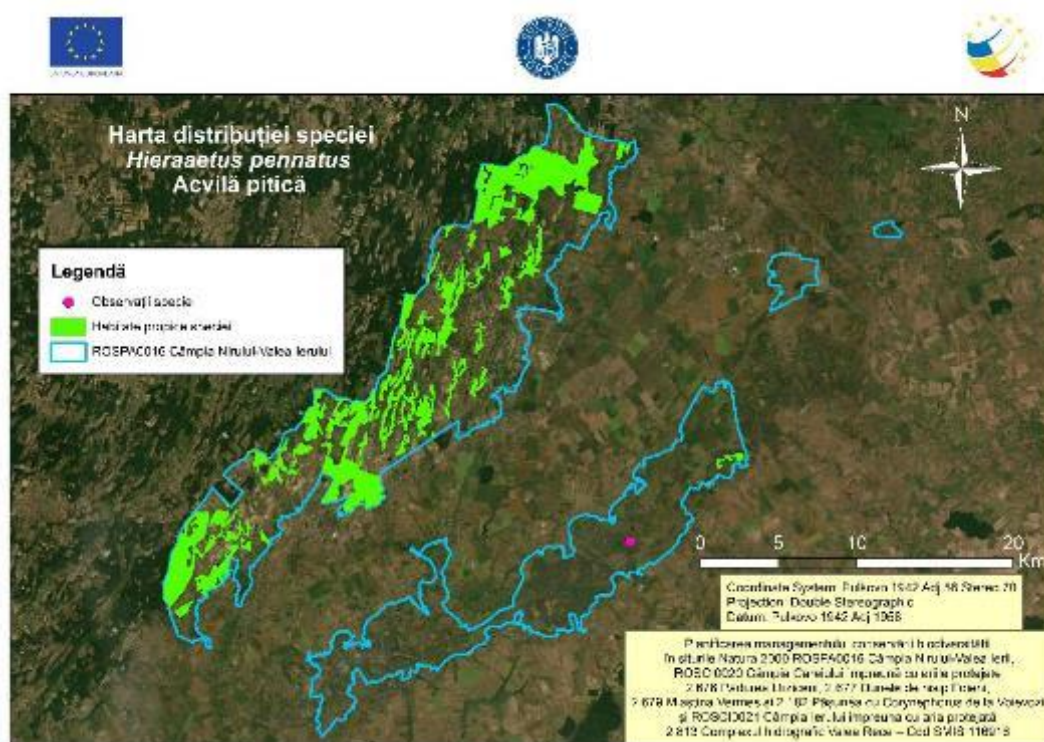

Harta 10.30 – Distribuția speciei *Falco vespertinus* în aria naturală protejată Câmpia Nirului-Valea Ierului

Harta 10.31 – Distribuția speciei *Hieraaetus pennatus* în aria naturală protejată Câmpia Nirului-Valea Ierului