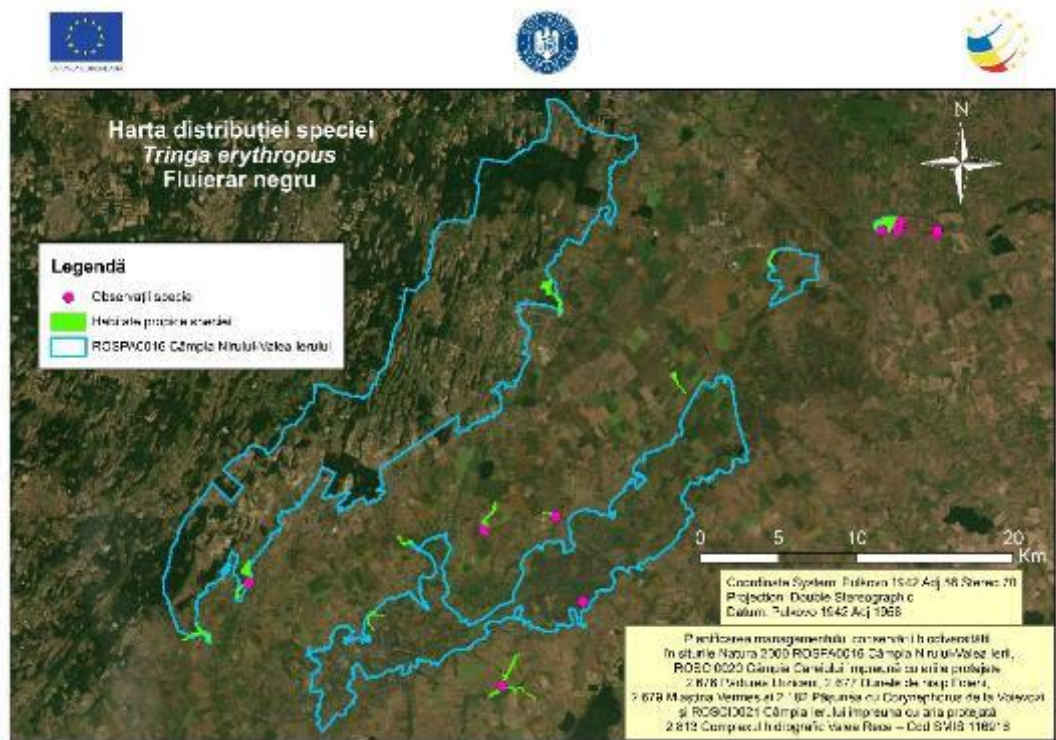

Harta 10.49 – Distribuția speciei *Tadorna tadorna* în aria naturală protejată Câmpia Nirului-Valea Ierului

Harta 10.50 – Distribuția speciei *Tringa erythropus* în aria naturală protejată Cămpia Nirului-Valea Ierului