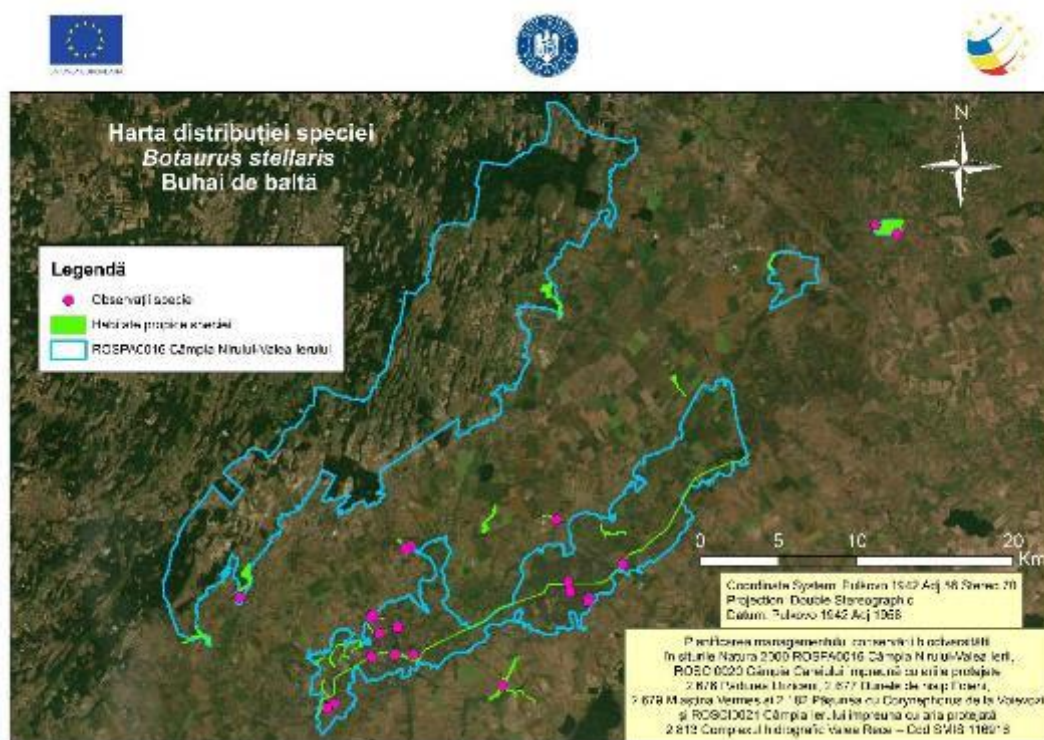

Harta 10.10 – Distribuția speciei *Aquila pomarina* în aria naturală protejată Cămpia Nirului-Valea Ierului

Harta 10.11 – Distribuția speciei *Ardea cinerea* în aria naturală protejată Cămpia Nirului-Valea Ierului

Harta 10.12 – Distribuția speciei *Ardea purpurea* în aria naturală protejată Câmpia Nirului-Valea Ierului

Harta 10.13 – Distribuția speciei *Aythya ferina* în aria naturală protejată Câmpia Nirului-Valea Ierului

Harta 10.14 – Distribuția speciei *Aythya fuligula* în aria naturală protejată Câmpia Nirului-Valea Ierului

Harta 10.15 – Distribuția speciei *Aythya nyroca* în aria naturală protejată Câmpia Nirului-Valea Ierului