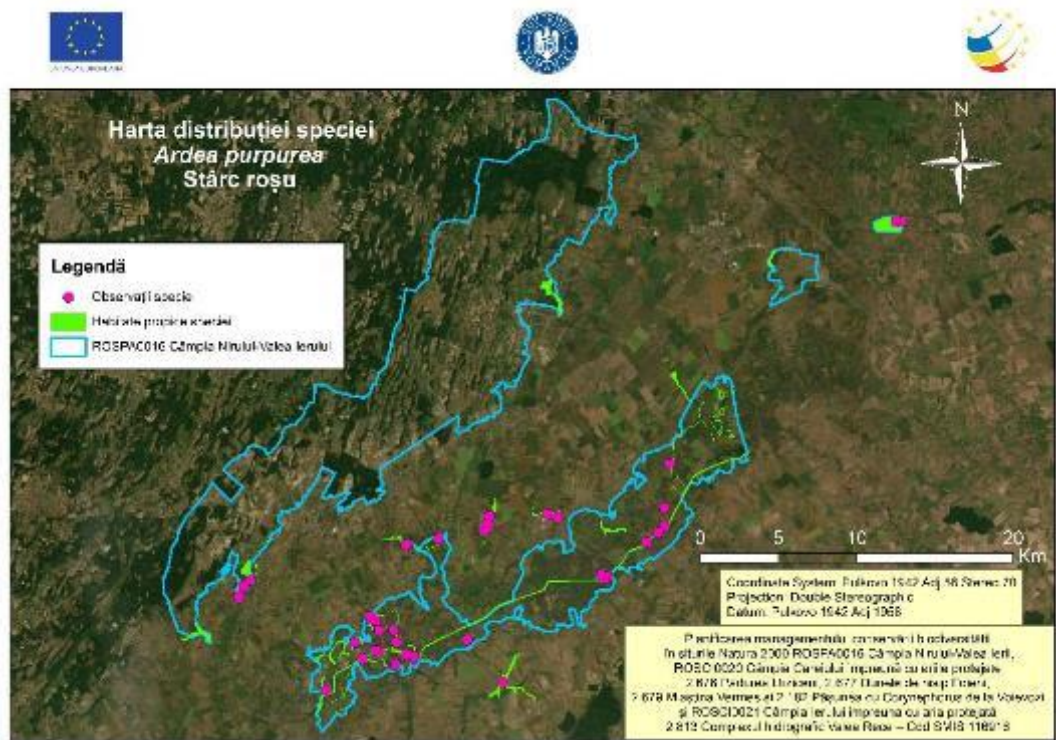

Harta 10.6 – Distribuția speciei *Anas strepera* în aria naturală protejată Câmpia Nirului-Valea Ierului

Harta 10.7 – Distribuția speciei *Anser albifrons* în aria naturală protejată Câmpia Nirului-Valea Ierului

Harta 10.8 – Distribuția speciei *Anser anser* în aria naturală protejată Câmpia Nirului-Valea Ierului

Harta 10.9 – Distribuția speciei *Anthus campestris* în aria naturală protejată Câmpia Nirului-Valea Ierului

Harta 10.10 – Distribuția speciei *Aquila pomarina* în aria naturală protejată Cămpia Nirului-Valea Ierului

Harta 10.11 – Distribuția speciei *Ardea cinerea* în aria naturală protejată Cămpia Nirului-Valea Ierului