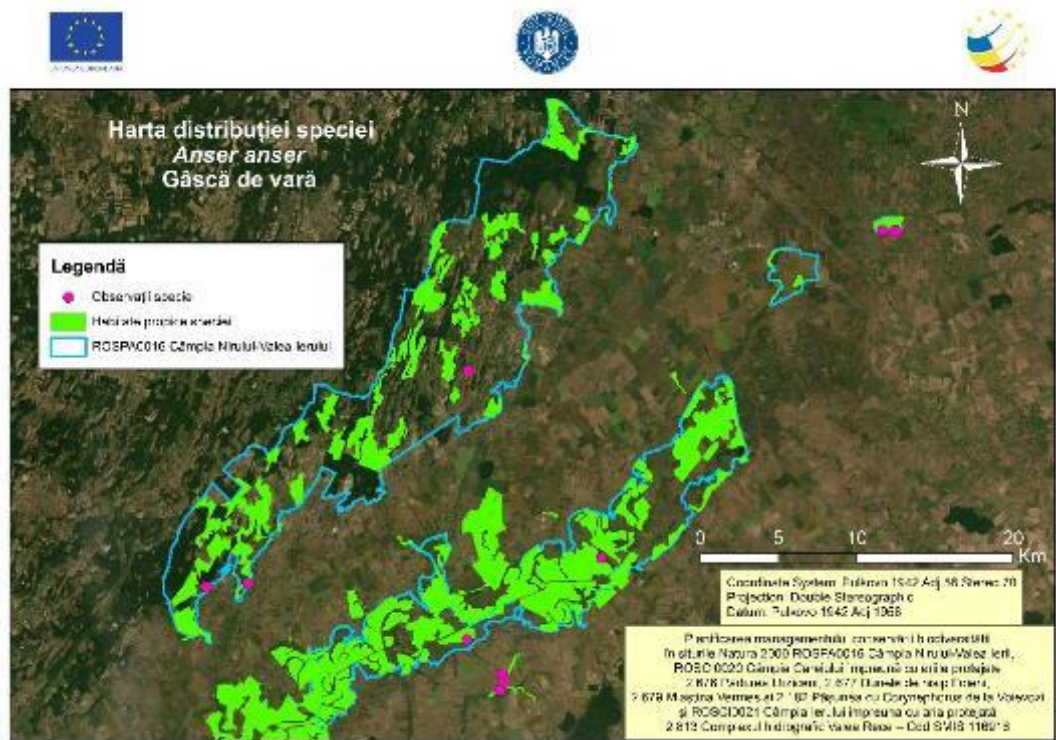

Harta 10.2 – Distribuția speciei *Anas clypeata* în aria naturală protejată Câmpia Nirului-Valea Ierului

Harta 10.3 - Distribuția speciei *Anas crecca* în aria naturală protejată Câmpia Nirului-Valea Ierului

Harta 10.4 – Distribuția speciei *Anas penelope* în aria naturală protejată Câmpia Nirului-Valea Ierului

Harta 10.5 – Distribuția speciei *Anas querquedula* în aria naturală protejată Câmpia Nirului-Valea Ierului

Harta 10.6 – Distribuția speciei *Anas strepera* în aria naturală protejată Câmpia Nirului-Valea Ierului

Harta 10.7 – Distribuția speciei *Anser albifrons* în aria naturală protejată Câmpia Nirului-Valea Ierului