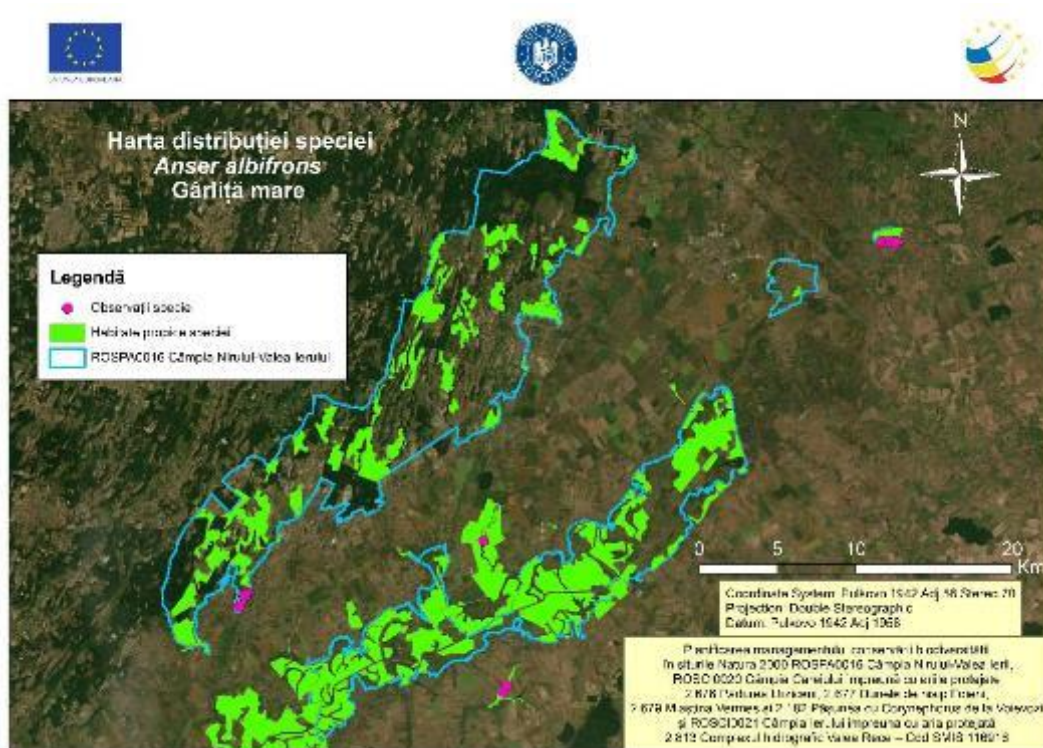

Harta 10.6 – Distribuția speciei *Anas strepera* în aria naturală protejată Câmpia Nirului-Valea Ierului

Harta 10.7 – Distribuția speciei *Anser albifrons* în aria naturală protejată Câmpia Nirului-Valea Ierului