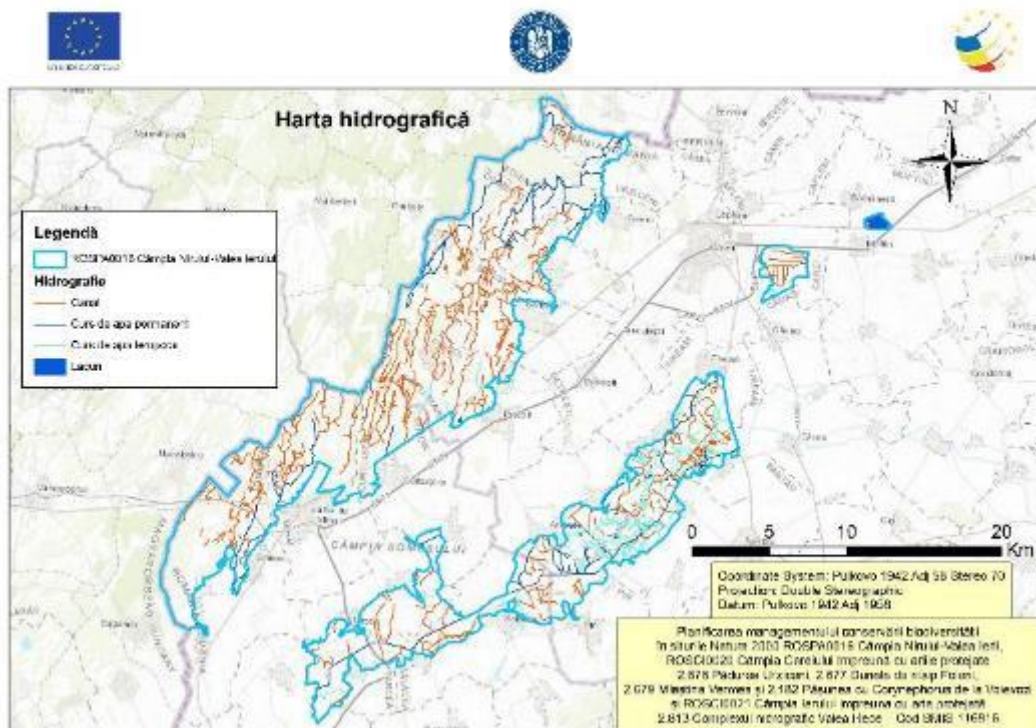

Harta 1 - Harta localizării ariilor naturale protejate

Harta 2 – Harta suprapunerilor

Harta 3 - Harta limitelor ariei naturale protejate Câmpia Nirului-Valea Ierului

Harta 4 - Harta geologică a ariei naturale protejate Câmpia Nirului-Valea Ierului

Harta 5 - Harta hidrografică a ariei naturale protejate Câmpia Nirului-Valea Ierului

Harta 6 - Harta pedologică a ariei naturale protejate Câmpia Nirului-Valea Ierului

Harta 7 - Harta temperaturilor la nivelul ariei naturale protejate Cămpia Nirului-Valea Ierului