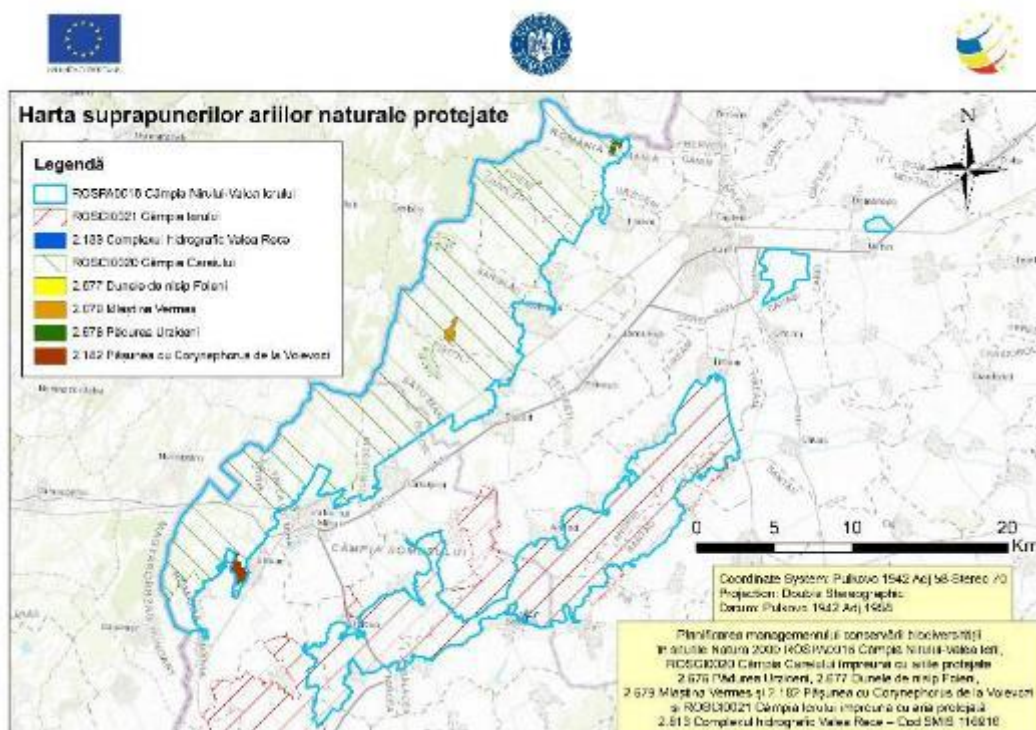

Harta 1 - Harta localizării ariilor naturale protejate

Harta 2 – Harta suprapunerilor

Harta 3 - Harta limitelor ariei naturale protejate Câmpia Nirului-Valea Ierului

Harta 4 - Harta geologică a ariei naturale protejate Câmpia Nirului-Valea Ierului

Harta 5 - Harta hidrografică a ariei naturale protejate Câmpia Nirului-Valea Ierului

Harta 6 - Harta pedologică a ariei naturale protejate Câmpia Nirului-Valea Ierului

Harta 7 - Harta temperaturilor la nivelul ariei naturale protejate Cămpia Nirului-Valea Ierului

Harta 8 - Harta precipitațiilor la nivelul ariei naturale protejate Cămpia Nirului-Valea Ierului

Harta 9 - Harta ecosistemelor la nivelul ariei naturale protejate Câmpia Nirului-Valea Ierului

Harta 10.1 – Distribuția speciei *Anas acuta* în aria naturală protejată Câmpia Nirului-Valea Ierului