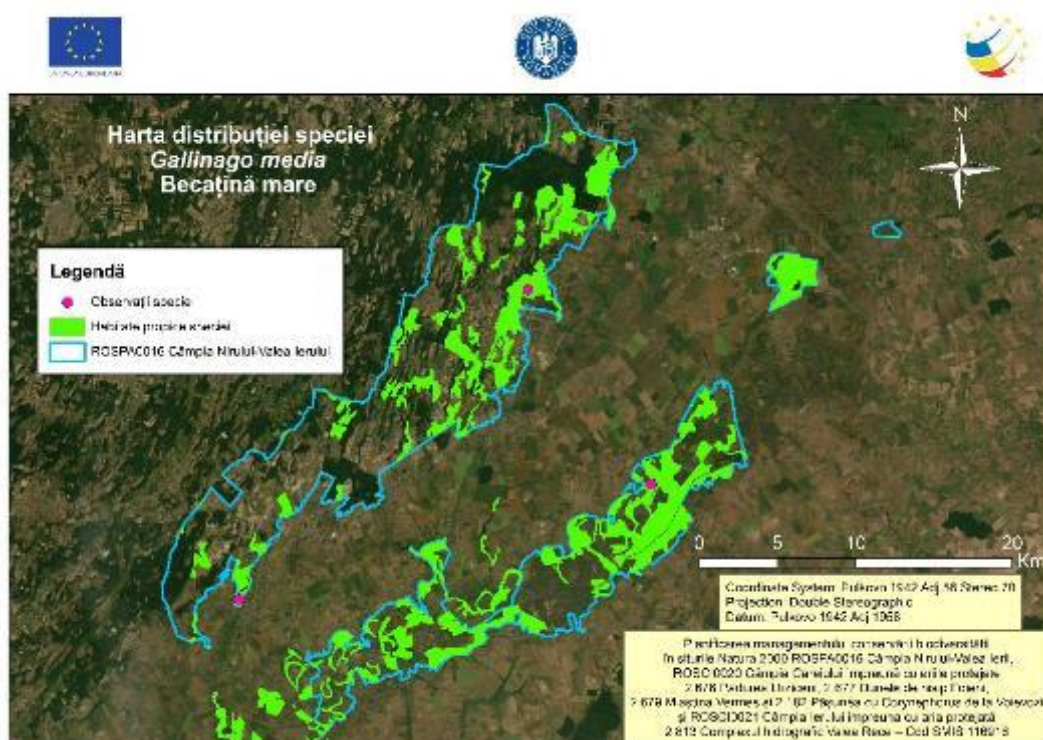

Harta 10.58 – Distribuția speciei *Tyto alba* în aria naturală protejată Câmpia Nirului-Valea Ierului

Harta 10.59 – Distribuția speciei *Gallinago media* în aria naturală protejată Câmpia Nirului-Valea Ierului