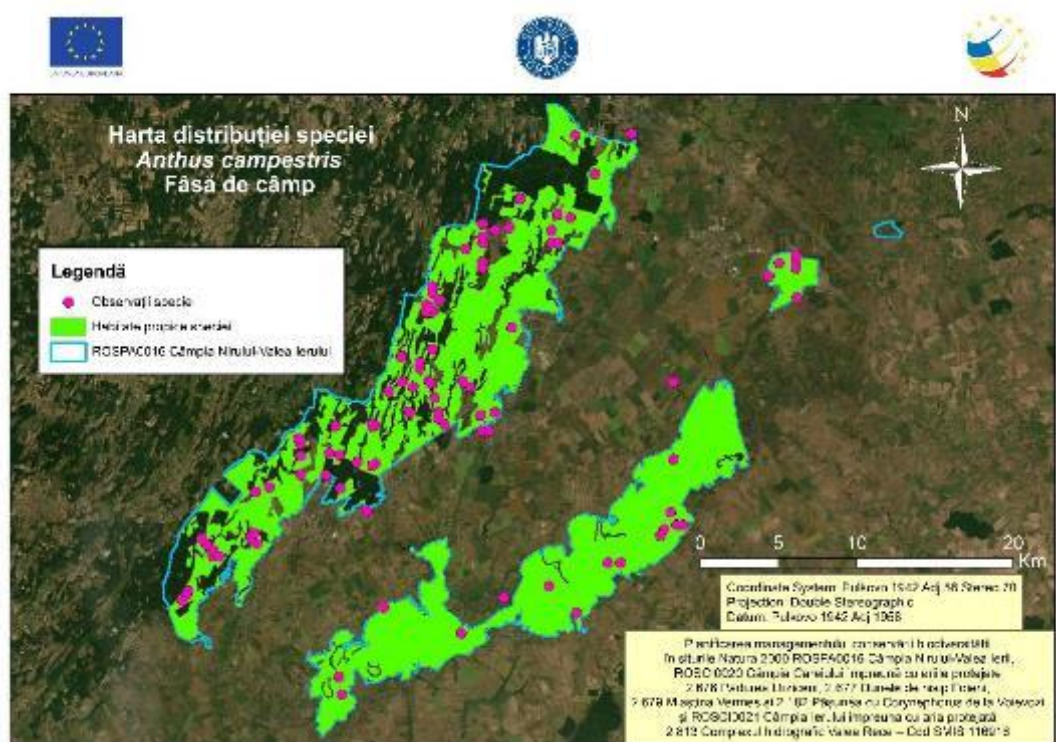

Harta 10.8 – Distribuția speciei *Anser anser* în aria naturală protejată Câmpia Nirului-Valea Ierului

Harta 10.9 – Distribuția speciei *Anthus campestris* în aria naturală protejată Câmpia Nirului-Valea Ierului