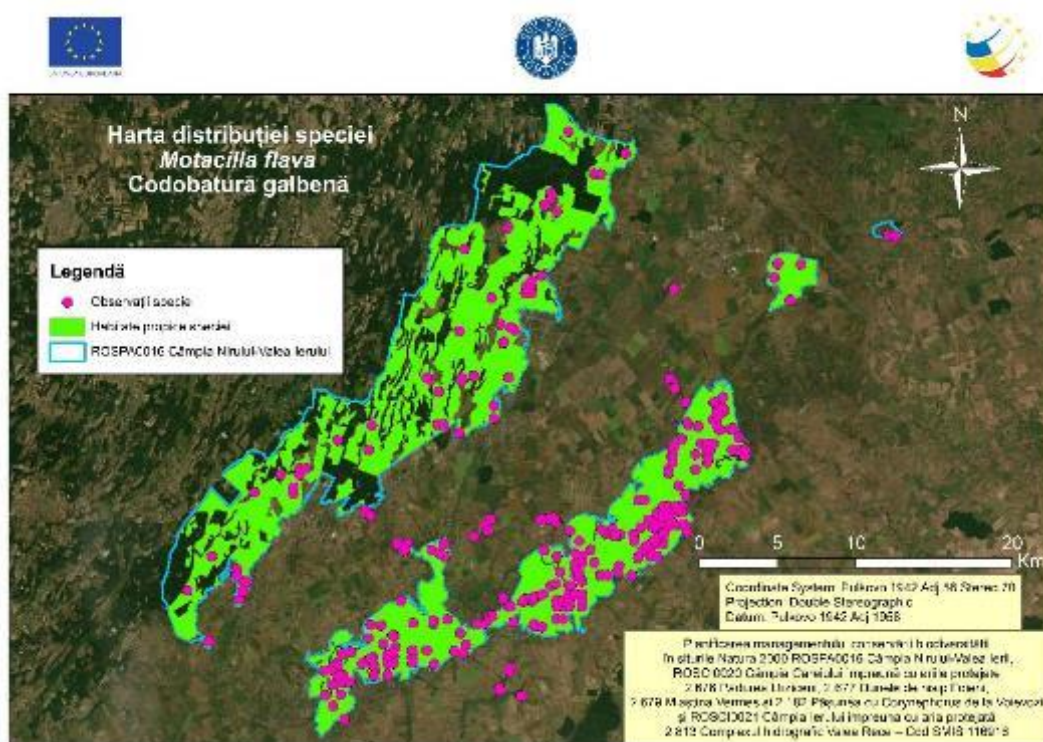

Harta 10.40 – Distribuția speciei *Milvus migrans* în aria naturală protejată Cămpia Nirului-Valea Ierului

Harta 10.41 – Distribuția speciei *Motacilla flava* în aria naturală protejată Cămpia Nirului-Valea Ierului