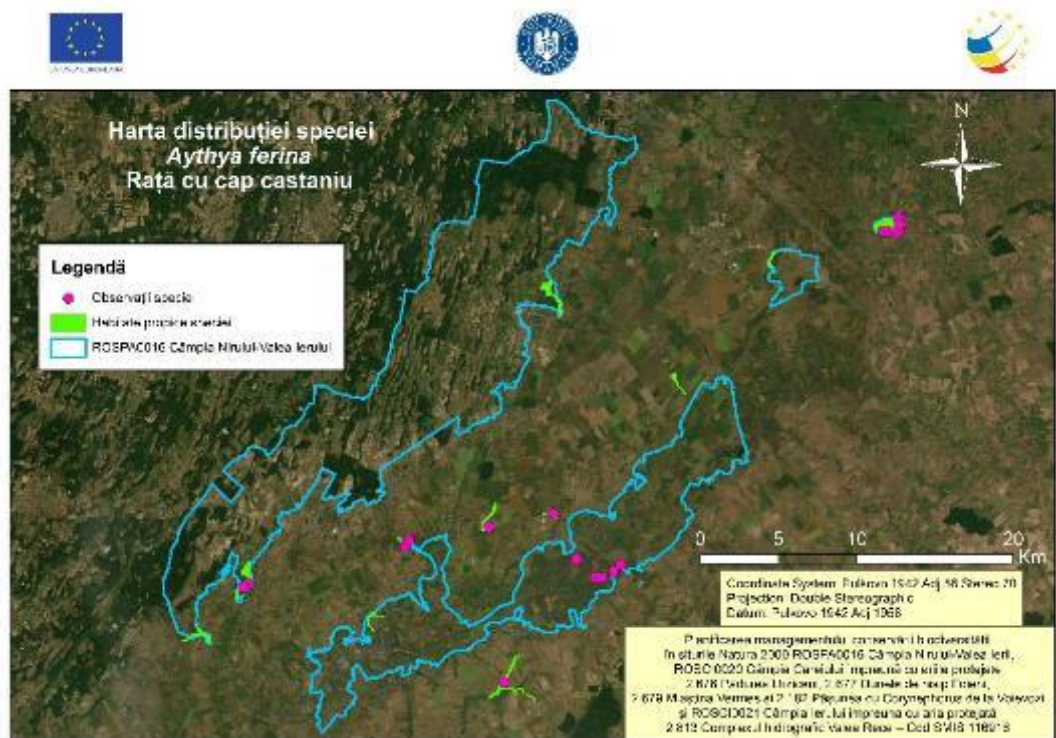

Harta 10.12 – Distribuția speciei *Ardea purpurea* în aria naturală protejată Câmpia Nirului-Valea Ierului

Harta 10.13 – Distribuția speciei *Aythya ferina* în aria naturală protejată Câmpia Nirului-Valea Ierului