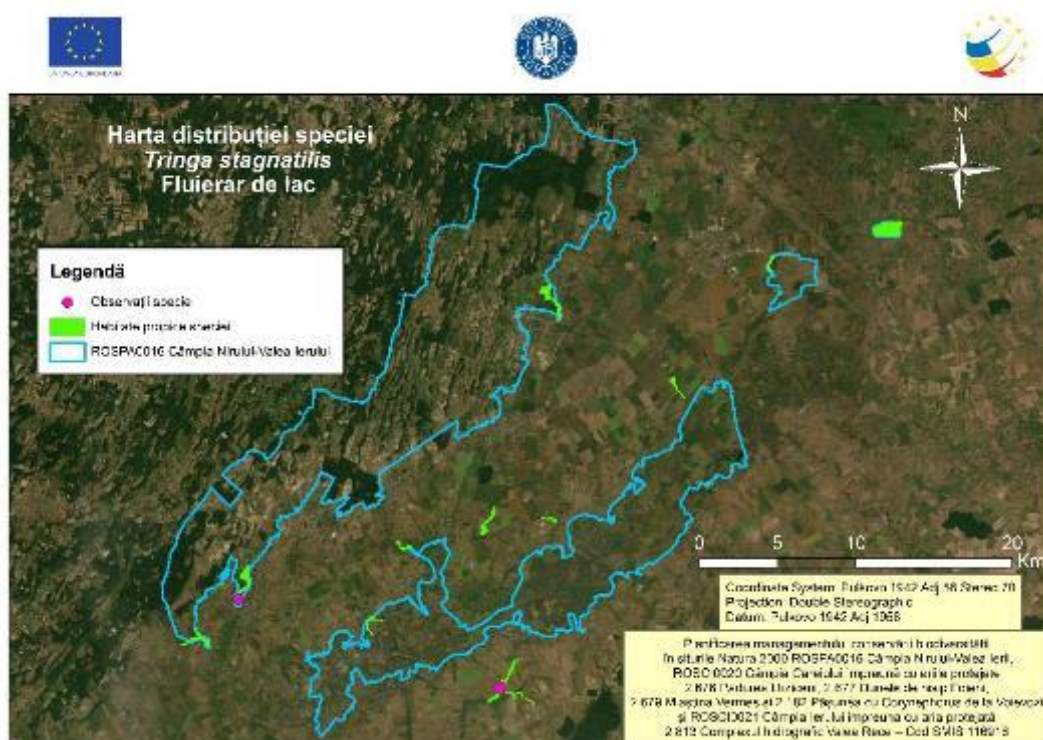

Harta 10.52 – Distribuția speciei *Tringa ochropus* în aria naturală protejată Câmpia Nirului-Valea Ierului

Harta 10.53 – Distribuția speciei *Tringa stagnatilis* în aria naturală protejată Câmpia Nirului-Valea Ierului