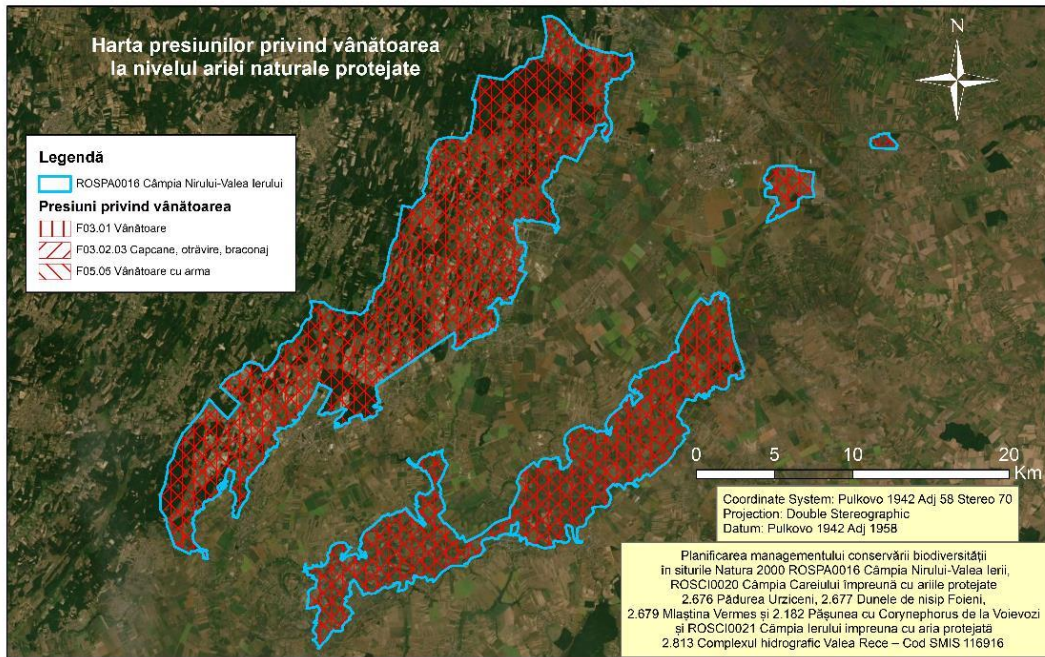

Harta 10.56 – Distribuția speciei *Accipiter gentilis* în aria naturală protejată Câmpia Nirului-Valea Ierului

Harta 10.57 – Distribuția speciei *Asio otus* în aria naturală protejată Câmpia Nirului-Valea Ierului

Harta 10.58 – Distribuția speciei *Tyto alba* în aria naturală protejată Câmpia Nirului-Valea Ierului

Harta 10.59 – Distribuția speciei *Gallinago media* în aria naturală protejată Câmpia Nirului-Valea Ierului

Harta 16 – Perimetrul construit

Harta 17 – Harta obiectivelor culturale

Harta 18 – Harta obiectivelor turistice

Harta 19 – Harta presiuni

Harta amenințărilor privind schimbările globale la nivelul ariei naturale protejate