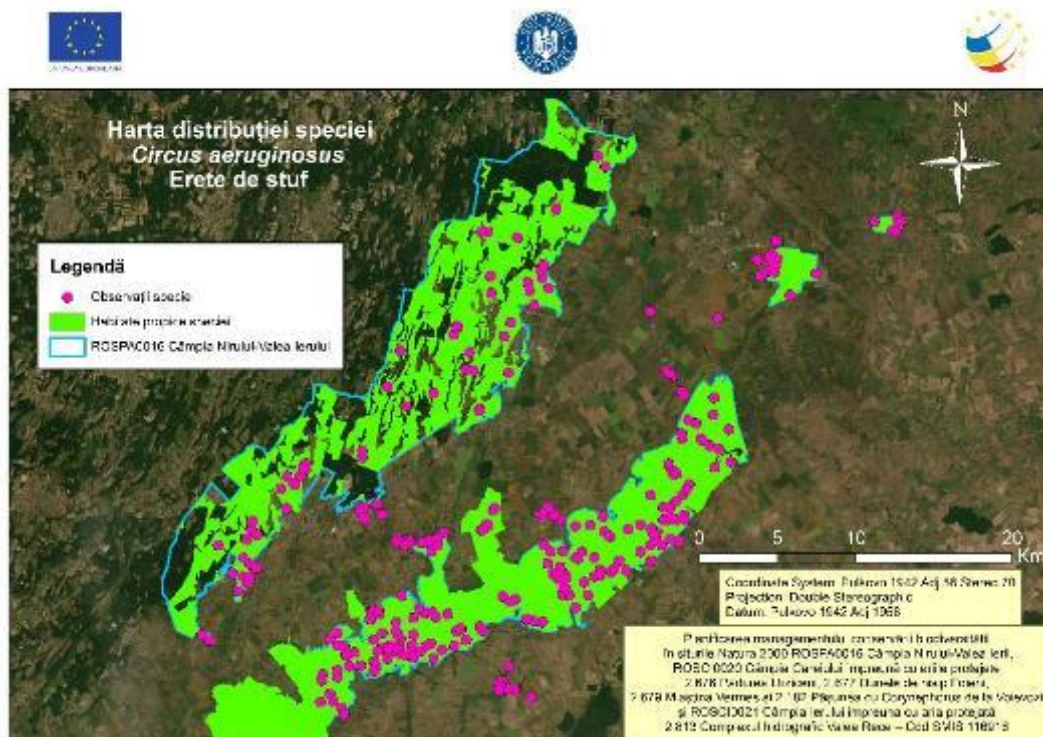

Harta 10.19 – Distribuția speciei *Ciconia ciconia* în aria naturală protejată Câmpia Nirului-Valea Ierului

Harta 10.20 – Distribuția speciei *Circus aeruginosus* în aria naturală protejată Câmpia Nirului-Valea Ierului