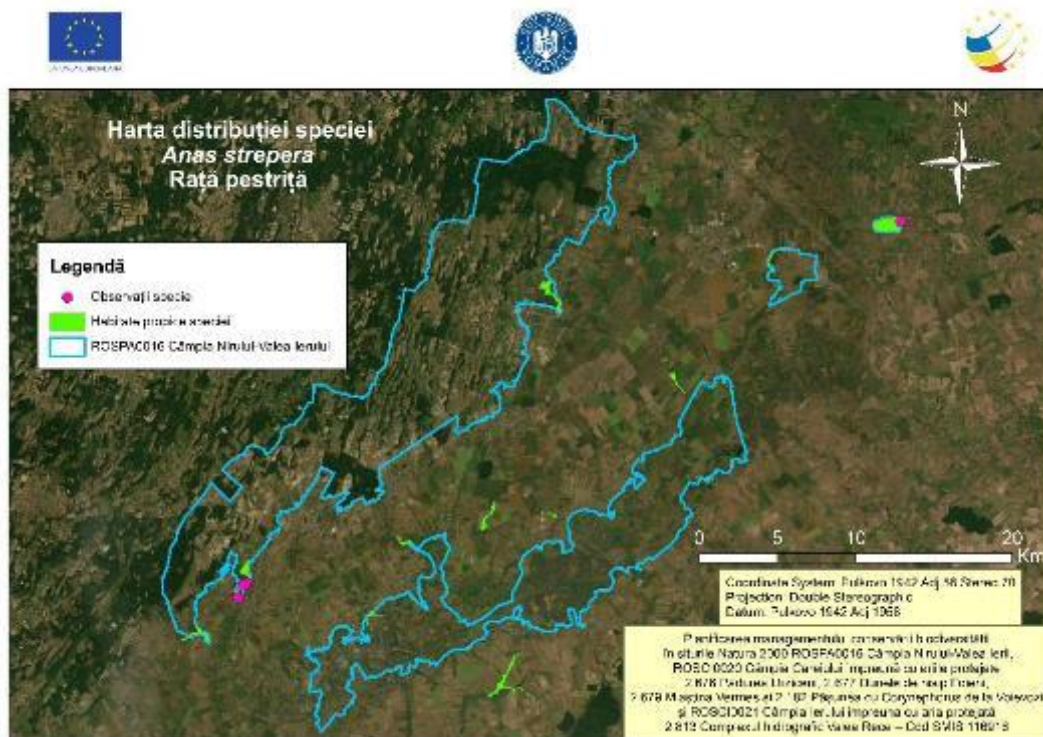

Harta 8 - Harta precipitațiilor la nivelul ariei naturale protejate Cămpia Nirului-Valea Ierului

Harta 9 - Harta ecosistemelor la nivelul ariei naturale protejate Câmpia Nirului-Valea Ierului

Harta 10.1 – Distribuția speciei *Anas acuta* în aria naturală protejată Câmpia Nirului-Valea Ierului

Harta 10.2 – Distribuția speciei *Anas clypeata* în aria naturală protejată Câmpia Nirului-Valea Ierului

Harta 10.3 - Distribuția speciei *Anas crecca* în aria naturală protejată Câmpia Nirului-Valea Ierului

Harta 10.4 – Distribuția speciei *Anas penelope* în aria naturală protejată Câmpia Nirului-Valea Ierului

Harta 10.5 – Distribuția speciei *Anas querquedula* în aria naturală protejată Câmpia Nirului-Valea Ierului