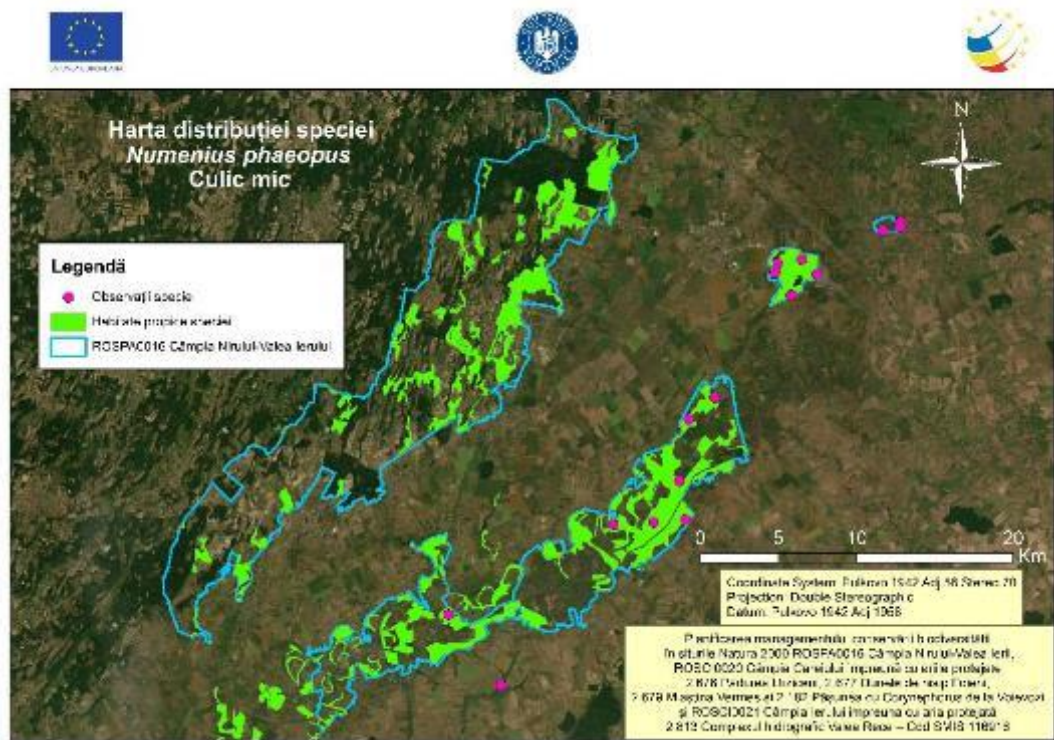

Harta 10.41 – Distribuția speciei *Motacilla flava* în aria naturală protejată Cămpia Nirului-Valea Ierului

Harta 10.42 – Distribuția speciei *Numenius phaeopus* în aria naturală protejată Câmpia Nirului-Valea Ierului